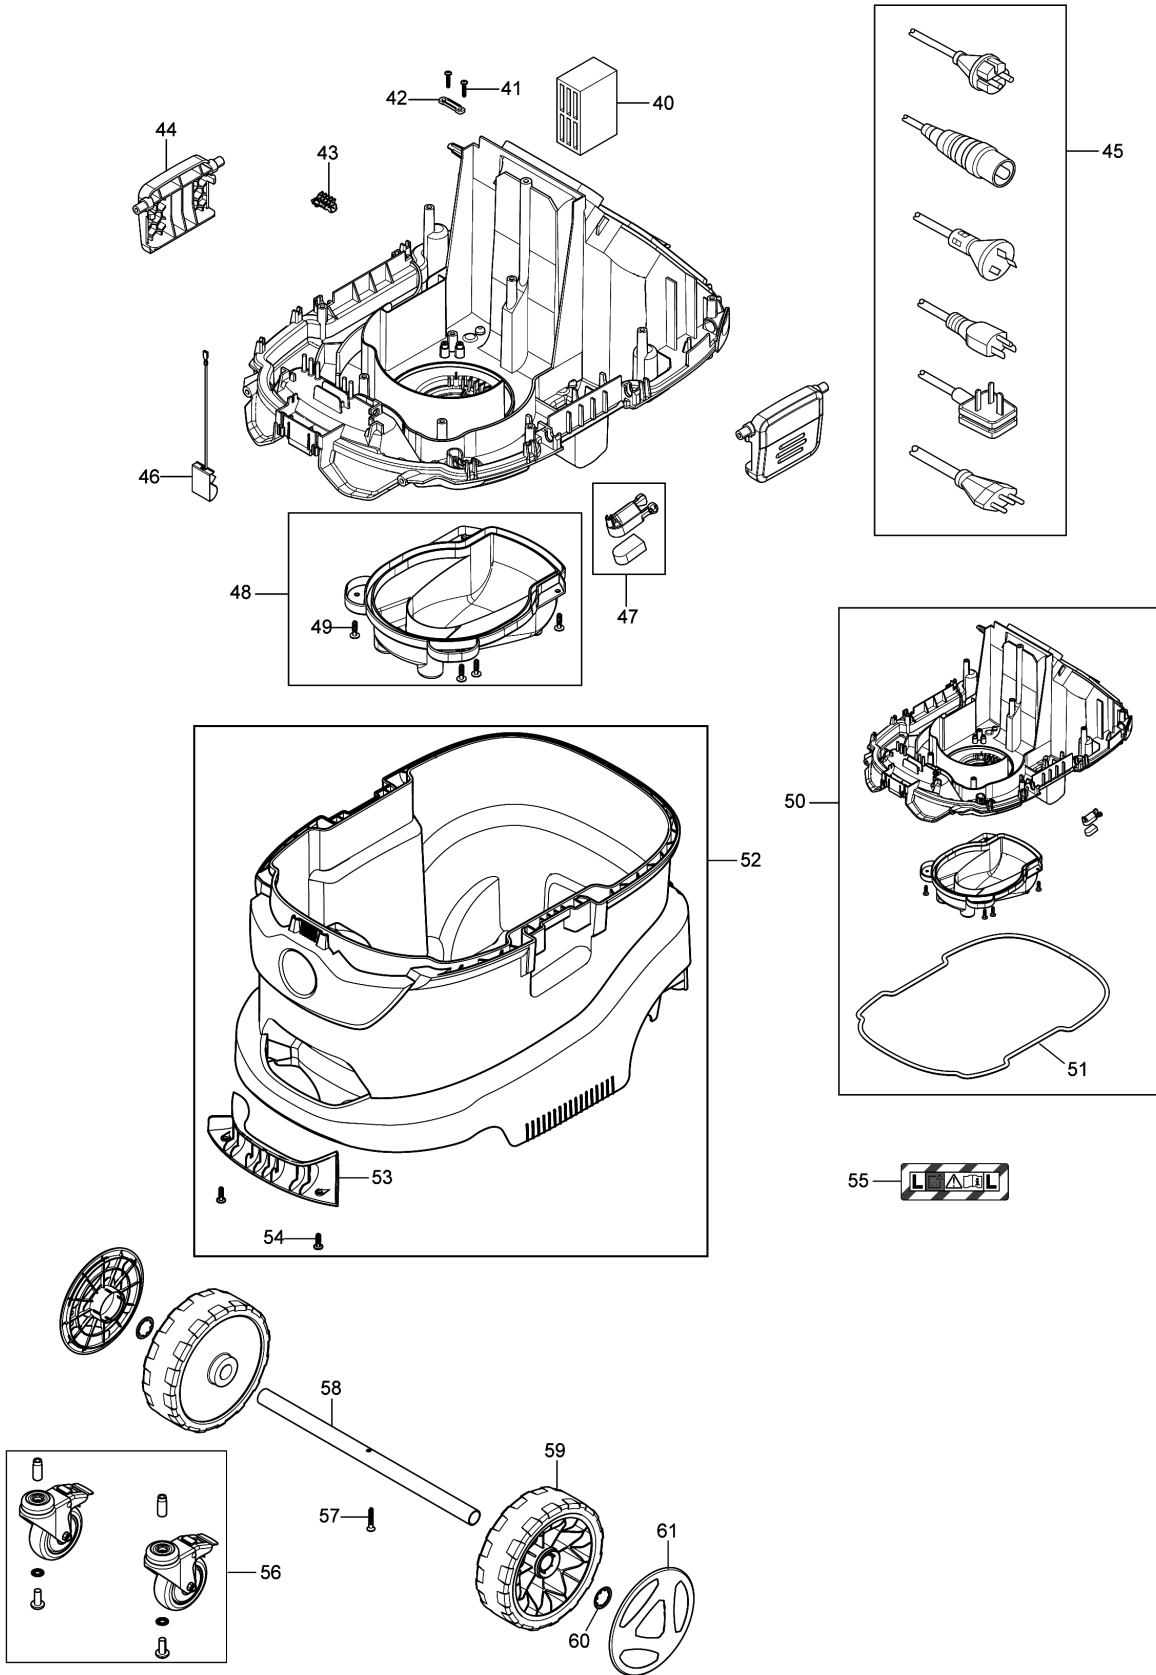

Model No.VC4210L VACUUM CLEANER

Model No.VC4210L VACUUM CLEANER

Model No.VC4210L VACUUM CLEANER

Model No.VC4210L VACUUM CLEANER

Item	Parts No.	Description	I/C	Qty	New/Old	Opt. 1	Opt. 2	Note
001	W909100222	SWITCH KNOB MAKITA BLUE		1				
002	W9868	O-RING 10x2.5 NBR70		1				
003	W107415085	ROTARY SWITCH 5POS. 16A		1				
004	W107415024	POTENTIOMETER		2				
005	W107415080	CAP FOR POTENTIOMETER		1				
006	W107417587	O-RING 16X2		1	*			
007	W107418673	SWITCH KNOB		1	*			
007-1	W107416106	SWITCH KNOB	S	1				
008	W302004034	SOCKET *EU* - CEE7/4		1				
009	W107418664	CONTROL PANEL		1				
010	W107418217	HANDLE KIT		1				
D10		INC. 11						
011	W128500203	SCREW K50X45		3				
012	W107418665	MAKITA TOP COVER		1				
013	W302004029	SCREW 5X18 TX20		4				
014	W302004029	SCREW 5X18 TX20		2				
015	W107418666	UPPER COVER		1				
016	W302004029	SCREW 5X18 TX20		2				
017	W107415035	CORD STRAP FOR CABLE		1				
018	W107415032	HATCH DOOR CLAMP		1				
019	W107418667	LOWER COVER		1	*			
019-1	W107415029	LOWER COVER	X	1				
020	W107415083	HOSE/CABLE HOOK		2				
D10		INC. 21						
021	W302004029	SCREW 5X18 TX20		2				
022	W107418668	MAKITA CONTROL PANEL LABEL		1				
023	W107418665	MAKITA TOP COVER		1	*			
D10		INC. 24,26-29			*			
023-1	W107415027	FILTER RETAINER ASSY 220-240V	X	1				
D10		INC. 24,26-29						
024	W107415031	SOLENOID KIT 220-240V		1				
D10		INC. 25						
025	W302004029	SCREW 5X18 TX20		2				
026	W302004029	SCREW 5X18 TX20		7				
027	W302004032	SCREW 3,5X18 TX10		2				
028	W5697	STRAP 3X8X33		1				
029	W107415090	HATCH DOOR FILTER GASKET		1				
030	W107413540	MAKITA FLAT FILTER		1				
031	W107417101	FOAM SEALING 298X148		1				
032	W107415075	HINGE SNAP 2PCS.		1				
033	W107415060	REED SENSOR		1				