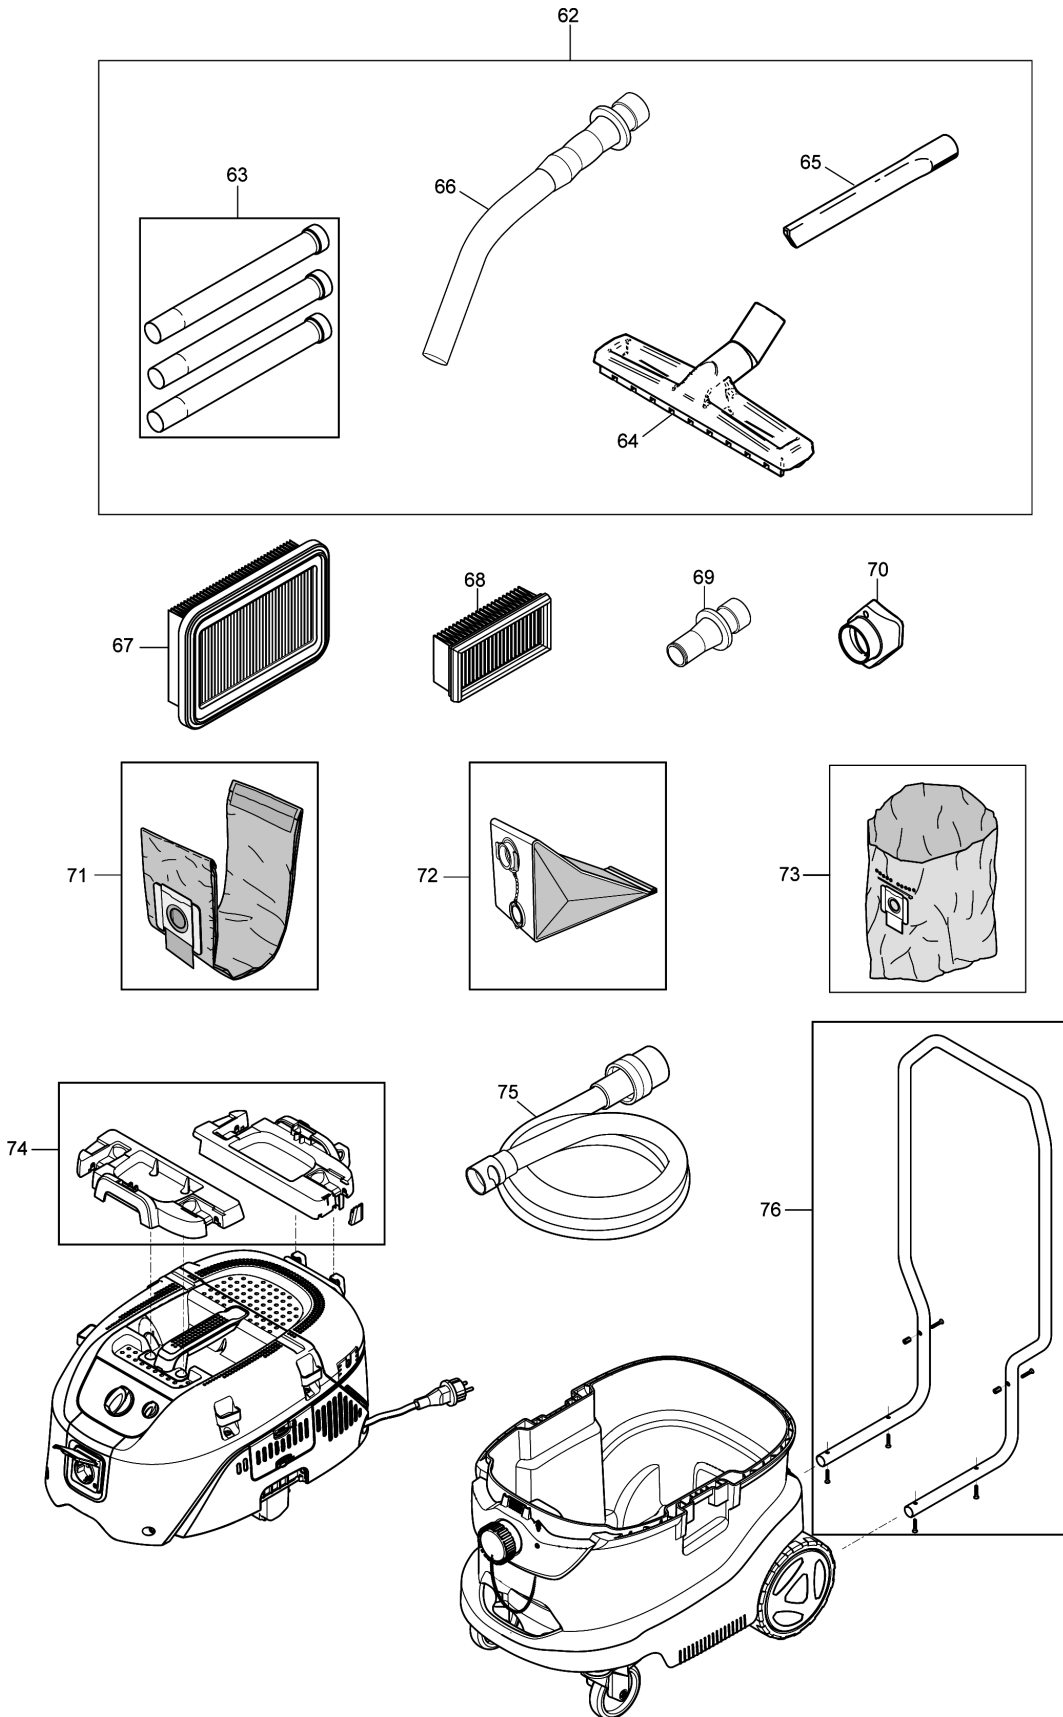

Model No.VC4210L VACUUM CLEANER

Model No.VC4210L VACUUM CLEANER

Model No.VC4210L VACUUM CLEANER

Model No.VC4210L VACUUM CLEANER

Item	Parts No.	Description	I/C	Qty	New/Old	Opt. 1	Opt. 2	Note
001	W909100222	SWITCH KNOB MAKITA BLUE		1				
002	W9868	O-RING 10x2.5 NBR70		1				
003	W107415085	ROTARY SWITCH 5POS. 16A		1				
004	W107415024	POTENTIOMETER		2				
005	W107415080	CAP FOR POTENTIOMETER		1				
006	W107417587	O-RING 16X2		1	*			
007	W107418673	SWITCH KNOB		1	*			
007-1	W107416106	SWITCH KNOB	S	1				
008	W302004034	SOCKET *EU* - CEE7/4		1				
009	W107418664	CONTROL PANEL		1				
010	W107418217	HANDLE KIT		1				
D10		INC. 11						
011	W128500203	SCREW K50X45		3				
012	W107418665	MAKITA TOP COVER		1				
013	W302004029	SCREW 5X18 TX20		4				
014	W302004029	SCREW 5X18 TX20		2				
015	W107418666	UPPER COVER		1				
016	W302004029	SCREW 5X18 TX20		2				
017	W107415035	CORD STRAP FOR CABLE		1				
018	W107415032	HATCH DOOR CLAMP		1				
019	W107418667	LOWER COVER		1	*			
019-1	W107415029	LOWER COVER	X	1				
020	W107415083	HOSE/CABLE HOOK		2				
D10		INC. 21						
021	W302004029	SCREW 5X18 TX20		2				
022	W107418668	MAKITA CONTROL PANEL LABEL		1				
023	W107418665	MAKITA TOP COVER		1	*			
D10		INC. 24,26-29			*			
023-1	W107415027	FILTER RETAINER ASSY 220-240V	X	1				
D10		INC. 24,26-29						
024	W107415031	SOLENOID KIT 220-240V		1				
D10		INC. 25						
025	W302004029	SCREW 5X18 TX20		2				
026	W302004029	SCREW 5X18 TX20		7				
027	W302004032	SCREW 3,5X18 TX10		2				
028	W5697	STRAP 3X8X33		1				
029	W107415090	HATCH DOOR FILTER GASKET		1				
030	W107413540	MAKITA FLAT FILTER		1				
031	W107417101	FOAM SEALING 298X148		1				
032	W107415075	HINGE SNAP 2PCS.		1				
033	W107415060	REED SENSOR		1				