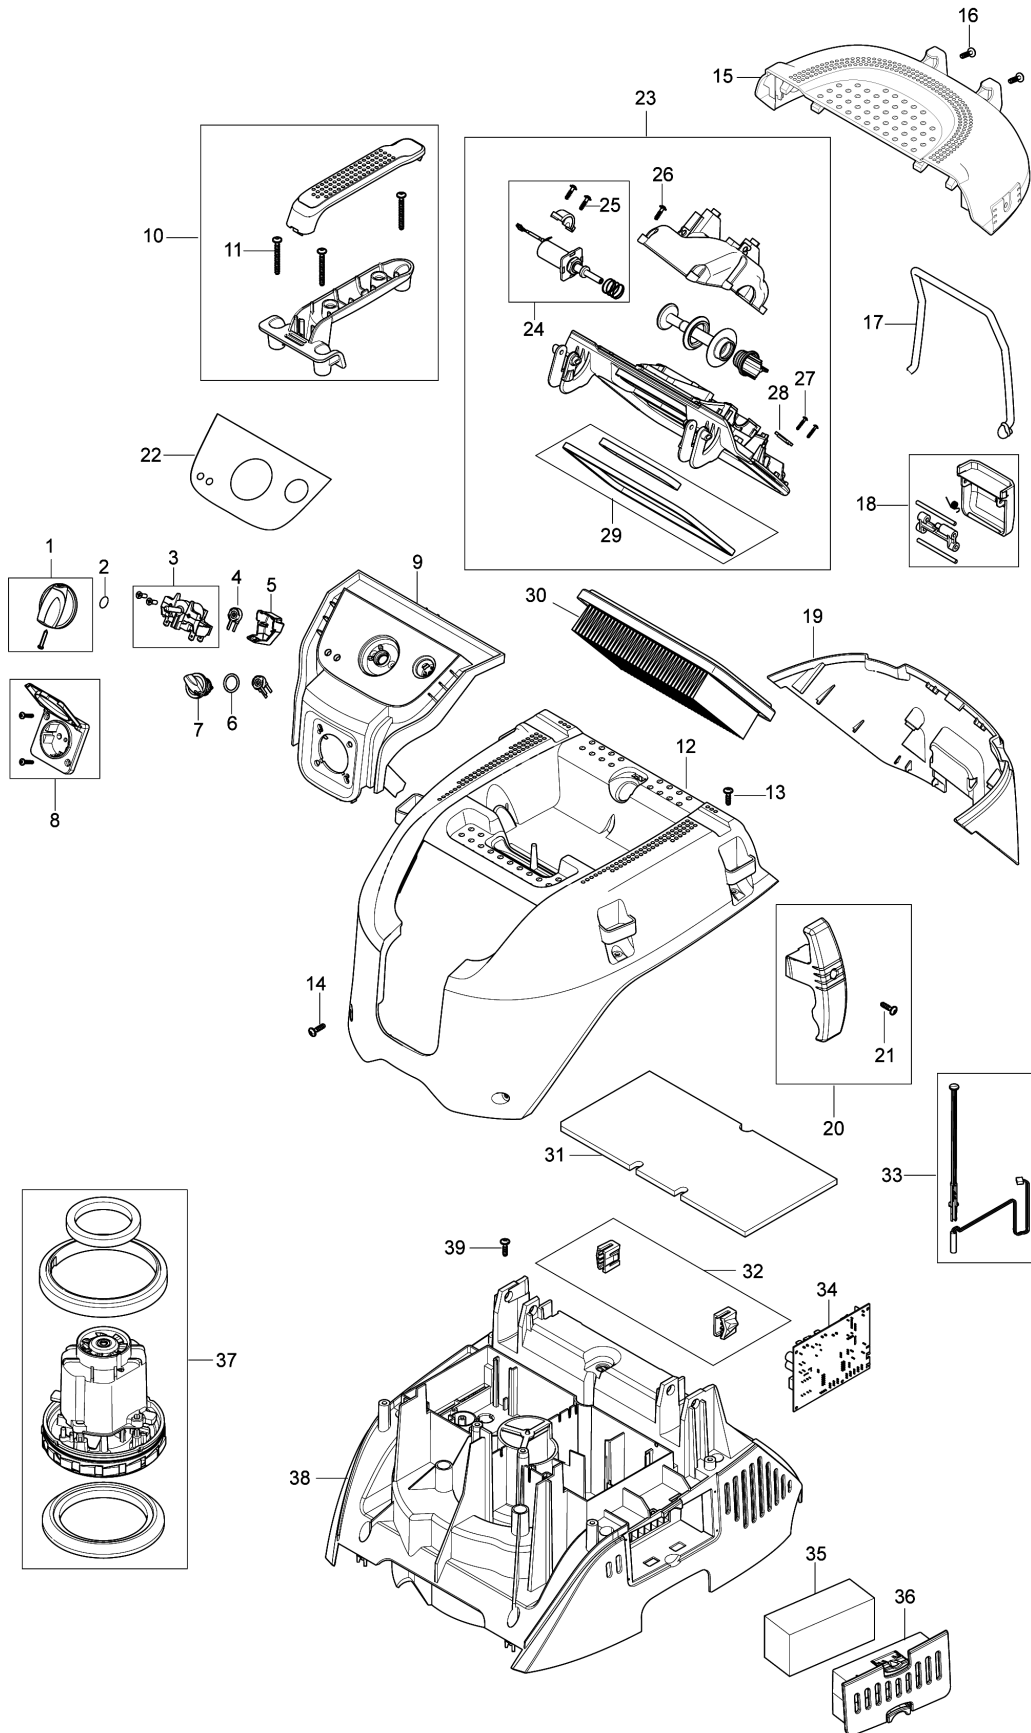

Model No.VC4210L VACUUM CLEANER

Model No.VC4210L VACUUM CLEANER

Model No.VC4210L VACUUM CLEANER

Model No.VC4210L VACUUM CLEANER

Item	Parts No.	Description	I/C	Qty	New/Old	Opt. 1	Opt. 2	Note
001	W909100222	SWITCH KNOB MAKITA BLUE		1				
002	W9868	O-RING 10x2.5 NBR70		1				
003	W107415085	ROTARY SWITCH 5POS. 16A		1				
004	W107415024	POTENTIOMETER		2				
005	W107415080	CAP FOR POTENTIOMETER		1				
006	W107417587	O-RING 16X2		1	*			
007	W107418673	SWITCH KNOB		1	*			
007-1	W107416106	SWITCH KNOB	S	1				
008	W302004034	SOCKET *EU* - CEE7/4		1				
009	W107418664	CONTROL PANEL		1				
010	W107418217	HANDLE KIT		1				
D10		INC. 11						
011	W128500203	SCREW K50X45		3				
012	W107418665	MAKITA TOP COVER		1				
013	W302004029	SCREW 5X18 TX20		4				
014	W302004029	SCREW 5X18 TX20		2				
015	W107418666	UPPER COVER		1				
016	W302004029	SCREW 5X18 TX20		2				
017	W107415035	CORD STRAP FOR CABLE		1				
018	W107415032	HATCH DOOR CLAMP		1				
019	W107418667	LOWER COVER		1	*			
019-1	W107415029	LOWER COVER	X	1				
020	W107415083	HOSE/CABLE HOOK		2				
D10		INC. 21						
021	W302004029	SCREW 5X18 TX20		2				
022	W107418668	MAKITA CONTROL PANEL LABEL		1				
023	W107418665	MAKITA TOP COVER		1	*			
D10		INC. 24,26-29			*			
023-1	W107415027	FILTER RETAINER ASSY 220-240V	X	1				
D10		INC. 24,26-29						
024	W107415031	SOLENOID KIT 220-240V		1				
D10		INC. 25						
025	W302004029	SCREW 5X18 TX20		2				
026	W302004029	SCREW 5X18 TX20		7				
027	W302004032	SCREW 3,5X18 TX10		2				
028	W5697	STRAP 3X8X33		1				
029	W107415090	HATCH DOOR FILTER GASKET		1				
030	W107413540	MAKITA FLAT FILTER		1				
031	W107417101	FOAM SEALING 298X148		1				
032	W107415075	HINGE SNAP 2PCS.		1				
033	W107415060	REED SENSOR		1				