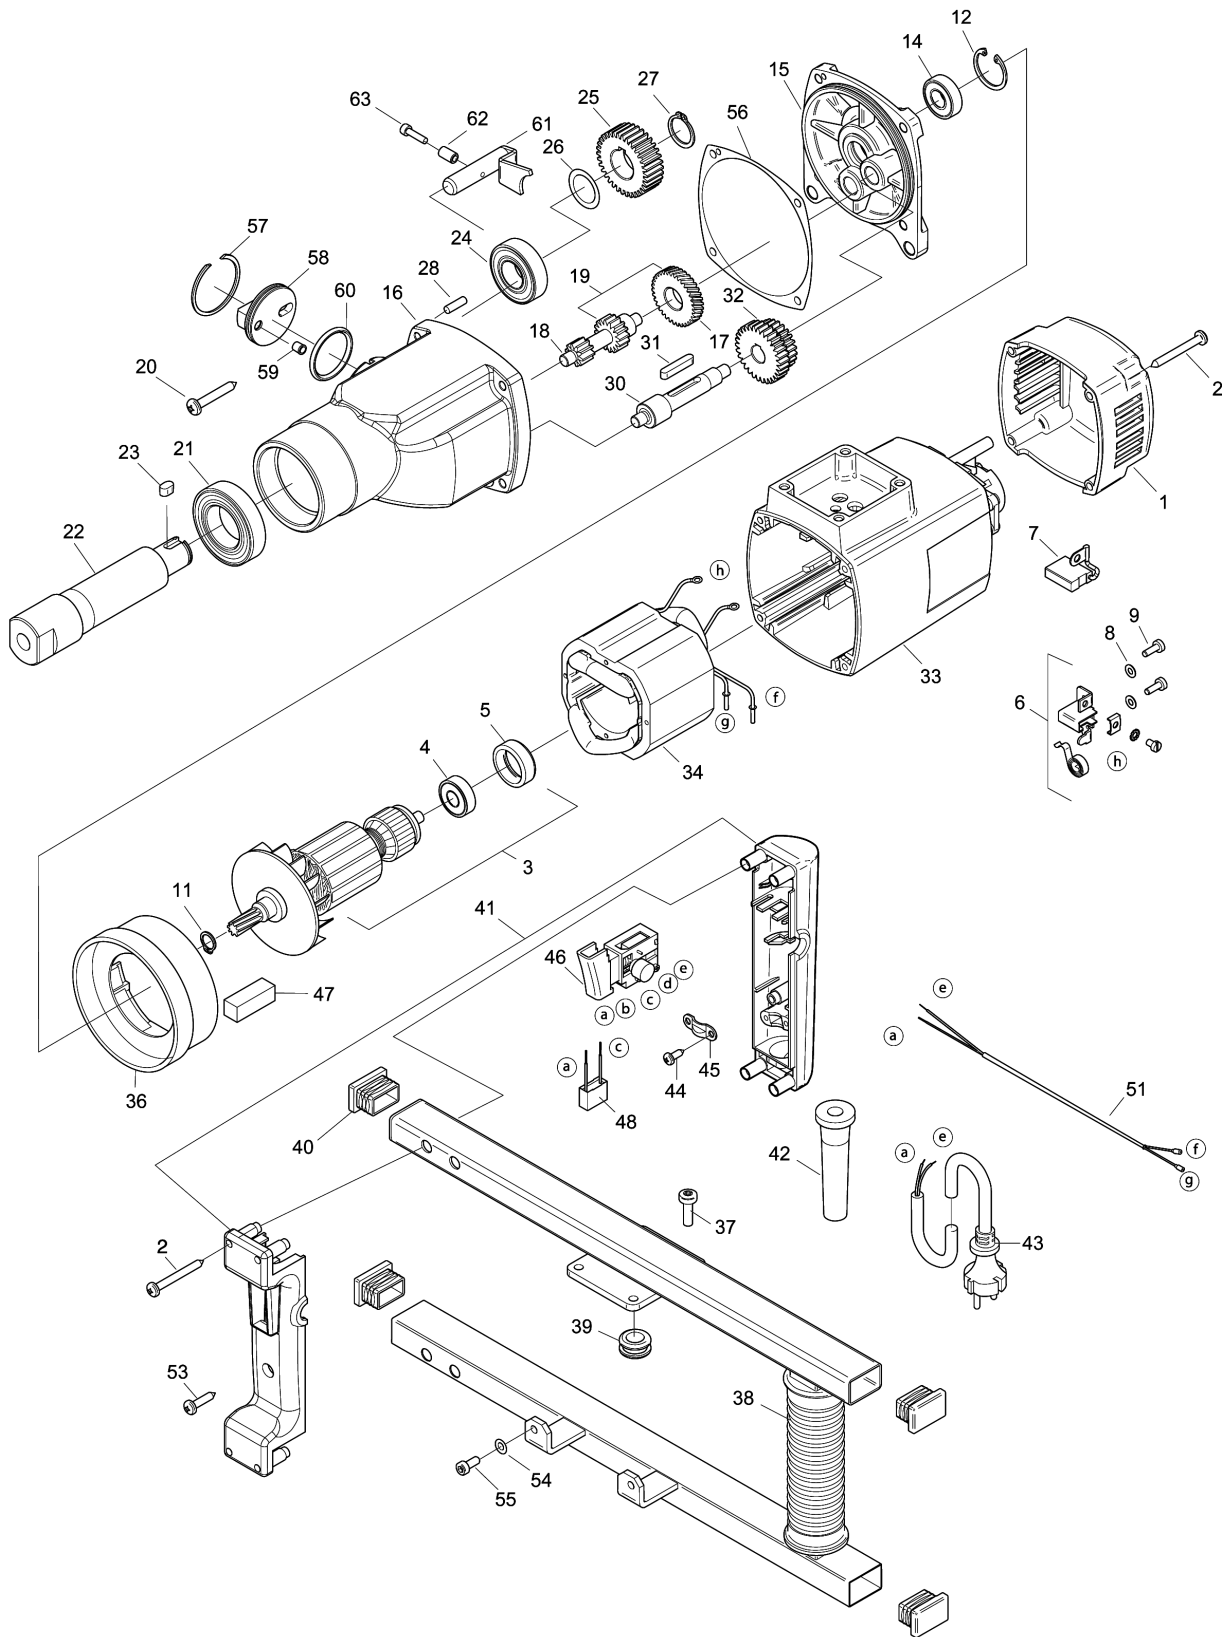

Model No.UT1600 POWER MIXER

Model No.UT1600 POWER MIXER

Item	Parts No.	Description	I/C	Qty	New/Old	Opt. 1	Opt. 2	Note
001	EE80900082	CAP		1				
002	EE80201267	SELF TAPPING SCREW		8				
003	EE77427100	ROTOR COMPLETE		1				
004	EE80410021	GROOVED BALL BEARING		1				
005	EE83000031	BEARING CAP		1				
006	EE80201199	BRUSH HOLDER		2				
007	EE80700019	PAIR OF BRUSHES		2	*			
007-1	EE7332022S	PAIR OF BRUSHES	<	1				
008	EE80201385	LOCK WASHER		4				
009	EE80201180	SELF TAPPING SCREW		4				
011	EE80201320	LOCKING RING		1				
012	EE80201333	LOCKING RING		1				
014	EE80410031	GROOVED BALL BEARING		1				
015	EE77M4161U	END SHIELD OF GEARING		1				
016	EE77M4140U	GEARBOX HOUSING / CASING		1				
017	EE7432K470	INTERMEDIATE WHEEL		1				
018	EE7432K500	SHAFT		1				
020	EE80201292	SELF TAPPING SCREW		4				
021	EE80410071	GROOVED BALL BEARING		1				
022	EE77796420	WORK SPINDLE		1				
023	EE80200604	FITTING KEY		1				
024	EE80410051	GROOVED BALL BEARING		1				
025	EE7432K430	SPINDLE WHEEL		1				
026	EE80200509	FITTING WASHER		1				
027	EE80201324	LOCKING RING		1				
028	EE80200582	NOTCHED PIN PLUG		1				
030	EE7432K460	SHAFT		1				
031	EE80200602	FITTING KEY		1				
032	EE7432K440	GEAR BLOCK/ CLUSTER GEAR		1				
033	EE80900404	MOTOR HOUSING		1				
034	EE7742A150	STATOR COMPLETE		1				
036	EE80900160	AIR GUIDING RING		1				
037	EE80201278	PLASTIC SCREW		4				
038	EE77M41590	BOW HANDLE		1				
039	EE83000051	CABLE GROMMET		2				
040	EE80900000	COVER CAP		4				
041	EE80900098	PAIR OF HANDLE HALVES		1				
042	EE83000004	CABLE GROMMET		1				
043	EE80600060	CONNECTING CABLE		1				
044	EE80201270	SELF TAPPING SCREW		2				
045	EE85000020	WIRE LOCKING FLANGE		1				
046	EE80600510	SWITCH		1				