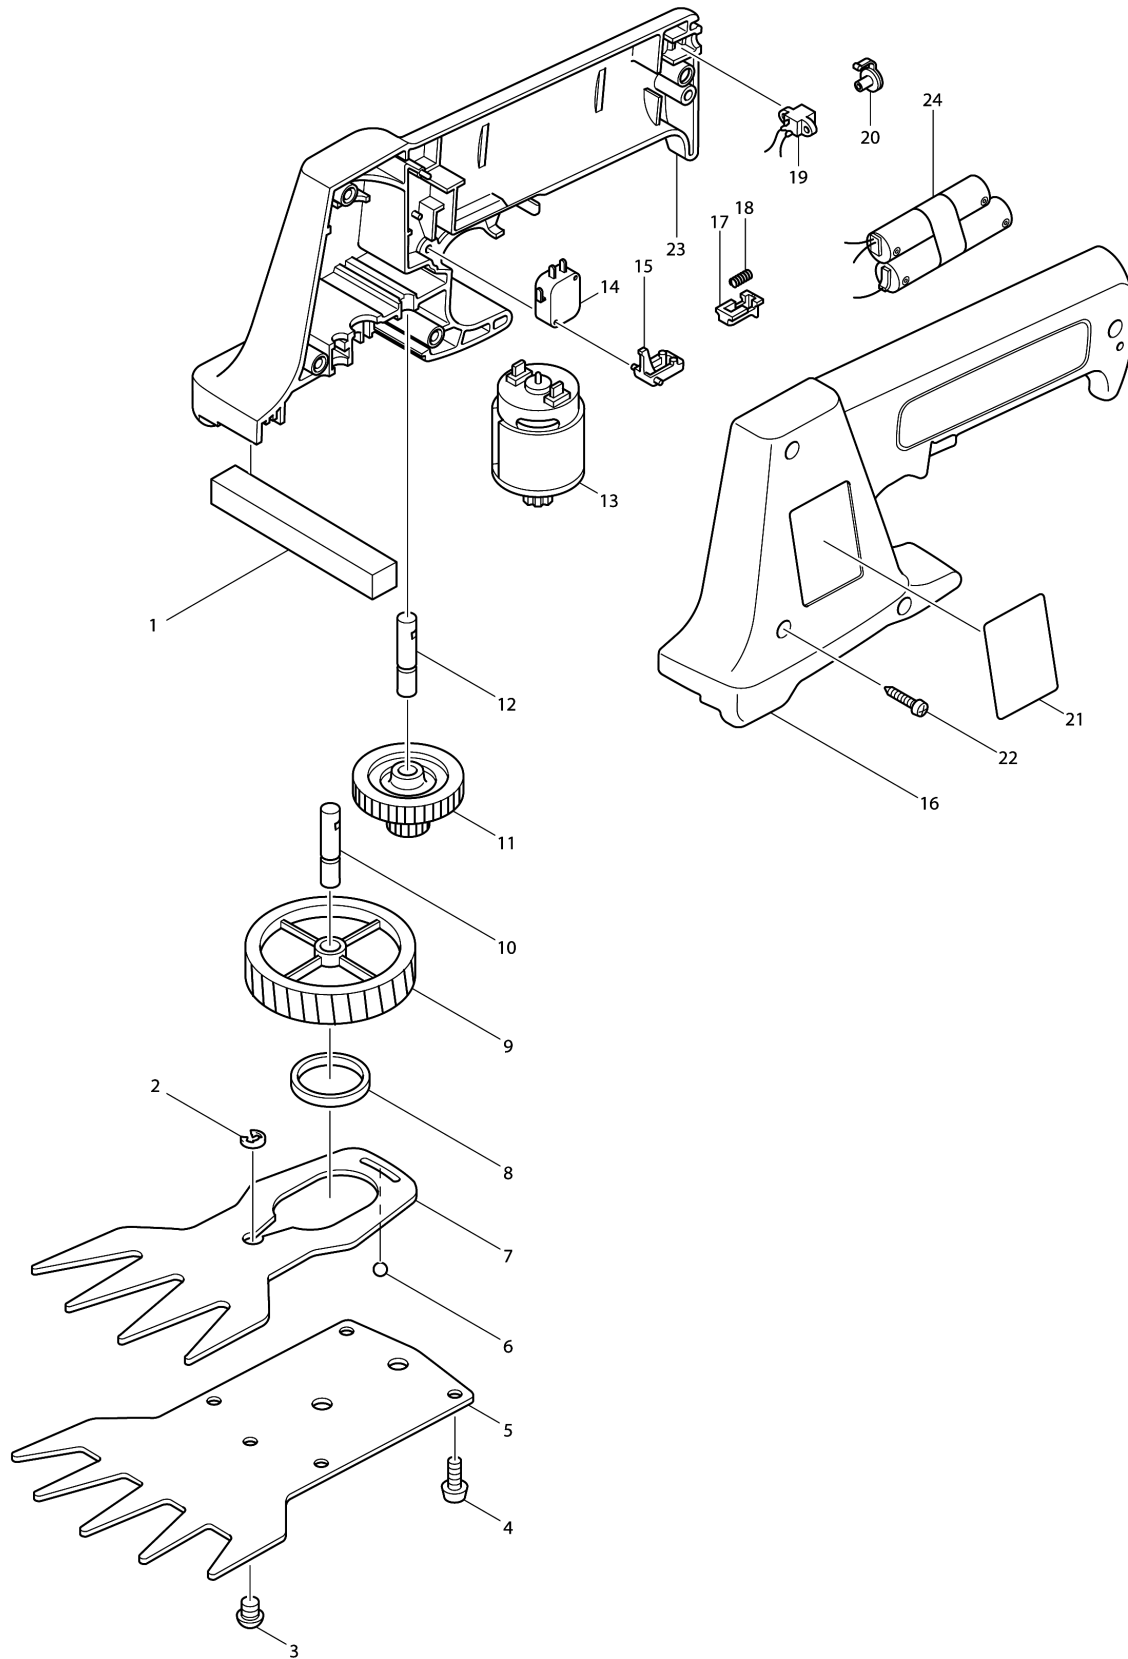

Model No.UM1070D CORDLESS GRASS SHEAR 100MM

## Model No.UM1070D CORDLESS GRASS SHEAR 100MM

Item	Parts No.	Description	I/C	Qty	New/Old	Opt. 1	Opt. 2	Note
001	423121-5	SPONGE SEAL		1				
002	961011-9	STOP RING E-4		1	*			
002-1	961018-5	STOP RING E-5	X	1				
003	256646-2	PIN 5		1	*			
003-1	256686-0	PIN 7	X	1				
004	251307-9	+ PAN HEAD SCREW M4X15		4				
005-3	122292-2	SHEAR BLADE ASS'Y		1	*			
D10		INC. 007-3			*			
005-4	125030-1	SHEAR BLADE ASS'Y	O	1				
D10		INC. 2-1,3-1,6,7-4						
006	216001-0	STEEL BALL 3.5		1				
007-3	122292-2	SHEAR BLADE ASS'Y		1	*			
D10		INC. 005-3			*			
007-4	125030-1	SHEAR BLADE ASS'Y	O	1				
D10		INC. 2-1,3-1,5-4,6						
008	257116-4	RING 21		1				
009	221742-5	HELICAL GEAR 52		1				
010	321835-9	SHAFT		1				
011	226804-4	GEAR 14-34		1				
012	321835-9	SHAFT		1				
013	629538-2	DC MOTOR 7.2V		1				
C10	221922-3	SPUR GEAR 9		1				
014	651852-8	SWITCH V-15-1A5		1				
015-1	414168-0	SWITCH LEVER		1				
016	181869-2	HOUSING SET		1				
D10		INC 23						
017-1	414169-8	LOCK-OFF LEVER		1				
018	231390-2	COMPRESSION SPRING 3		1				
019	655403-9	INLET		1				
020	410472-5	CAP		1				
021	855395-4	NAME PLATE UM1070D		1				
022	265874-8	TAPPING SCREW BT 4X20		4				
023	181869-2	HOUSING SET		1				
D10		INC 16						
024	678037-1	BATTERY		1				
400H_	23SDC7020	DC7020 QUICK CHARGER 220V		1				
401	410540-4	BLADE COVER		1				

Please order the parts with part number.

Print Date 4/7/2019