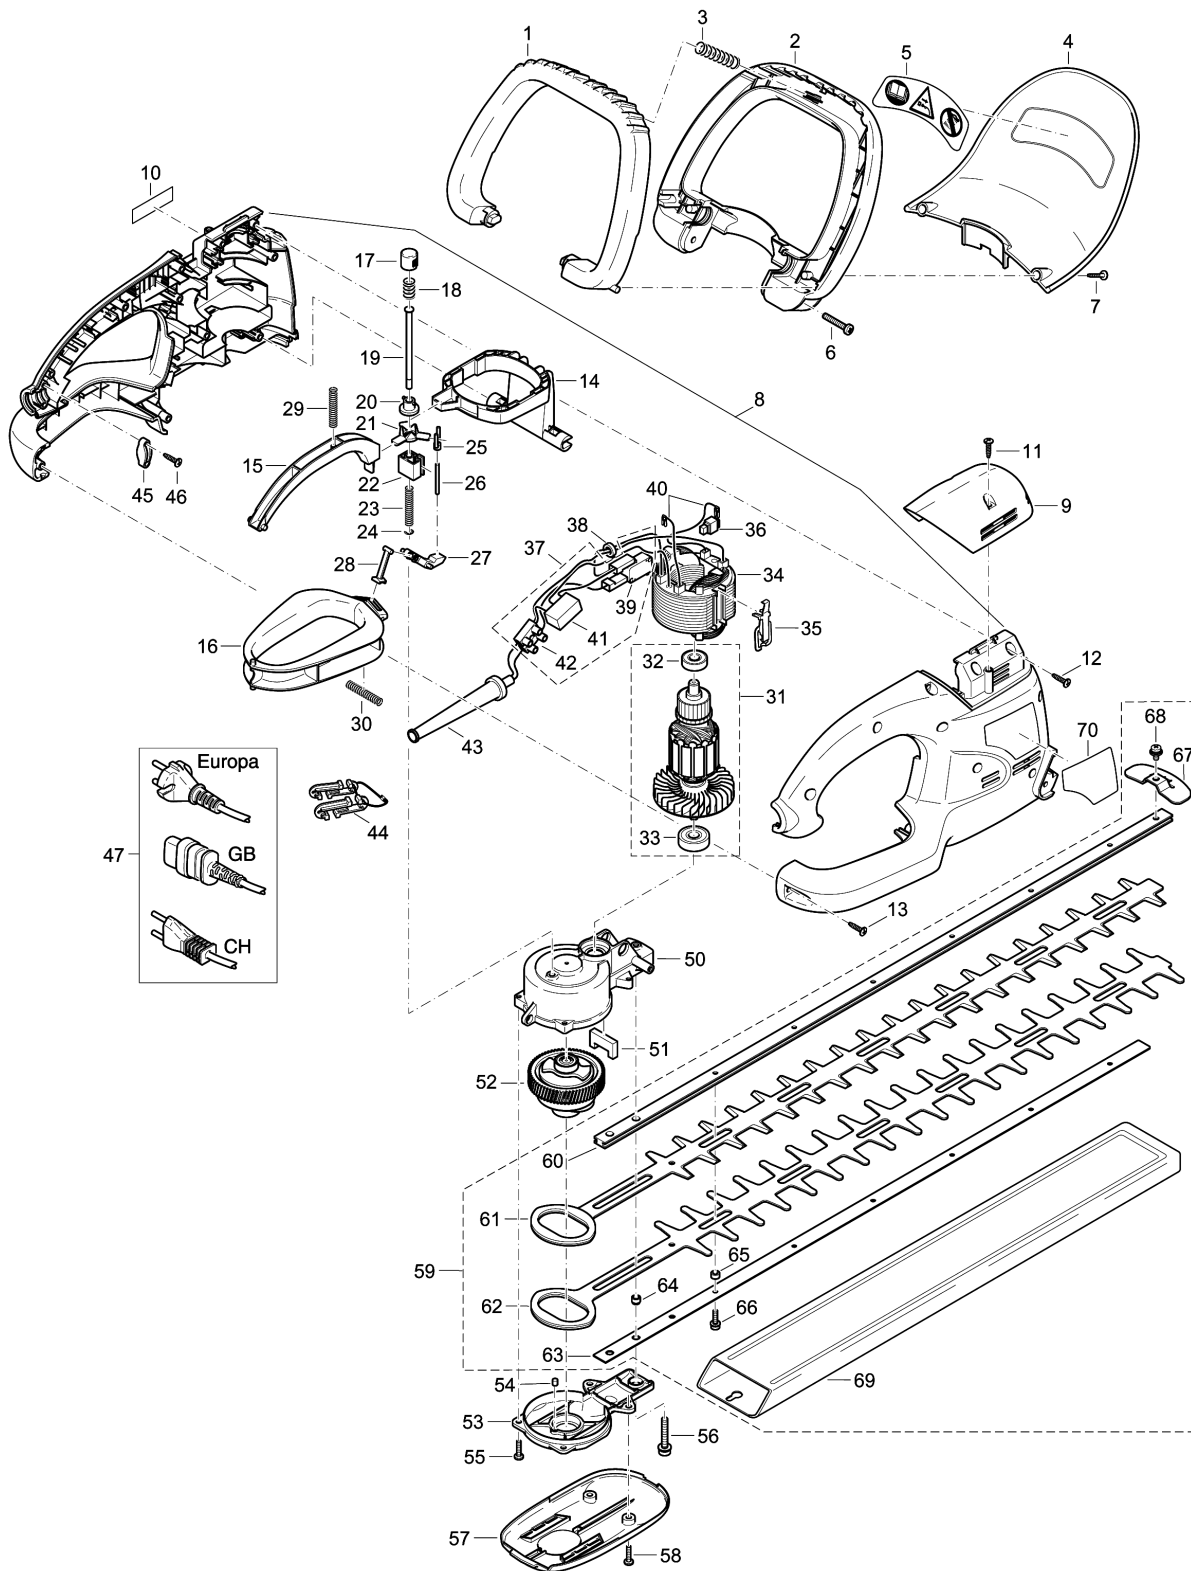

Model No.UH6540 HEDGE TRIMMER 650MM

Model No.UH6540 HEDGE TRIMMER 650MM

Item	Parts No.	Description	I/C	Qty	New/Old	Opt. 1	Opt. 2	Note
001	223144110	SWITCH LEVER B		1				
002	223310110	TUBULAR HANDLE		1				
003	221145110	PURESSURE SPRING		1				
004	223213150	HAND GUARD		1				
005	980114292	CAUTION LABEL		1				
006	913250304	SCREW M5X30		2				
007	913540185	SCREW 4X18		2				
008	223110610	HOUSING CPL.		1				
009	223111050	HOUSING TOP COVER		1				
010	980114832	MAKITA LABEL		1				
011	913540185	SCREW 4X18		2				
012	913540185	SCREW 4X18		2				
013	913540185	SCREW 4X18		9				
014	223144130	SWITCH FORK		1				
015	223144120	SWITCH LEVER A		1				
016	223144140	SWITCH LEVER C		1				
017	223144030	CAP		1				
018	223145010	PRESSURE SPRING		1				
019	223144010	SWITCH ROD		1				
020	223144040	CAP HOLDER		1				
021	223144150	LIFTER		1				
022	223144050	PIN HOLDER		1				
023	221145120	PRESSURE SPRING		1				
024	927304000	STOP RING E-4		1				
025	223144170	PUSHER CAP		1				
026	223229090	PIN 3		1				
027	223144180	LINK		1				
028	223144160	ROD		1				
029	221145120	PRESSURE SPRING		1				
030	221145120	PRESSURE SPRING		1				
031	970804830	ROTOR CPL.		1				
D10		INC. 32,33						
032	960101084	BALL BEARING 608ZZ		1				
033	960101104	BALL BEARING 6000ZZ		1				
034	970804230	STATOR CPL. 230/240V		1				
035	970804010	CLAMP		2				
036	223804410	CARBON BRUSH CPL.(2PCS.)		2				
037	223970010	CABLE HARNESS		1				
D10		INC. 39,41,42						
038	970804610	LINE FILTER		1				
039	970001230	SWITCH		1				
040	970311670	CONNECTING CABLE		2				