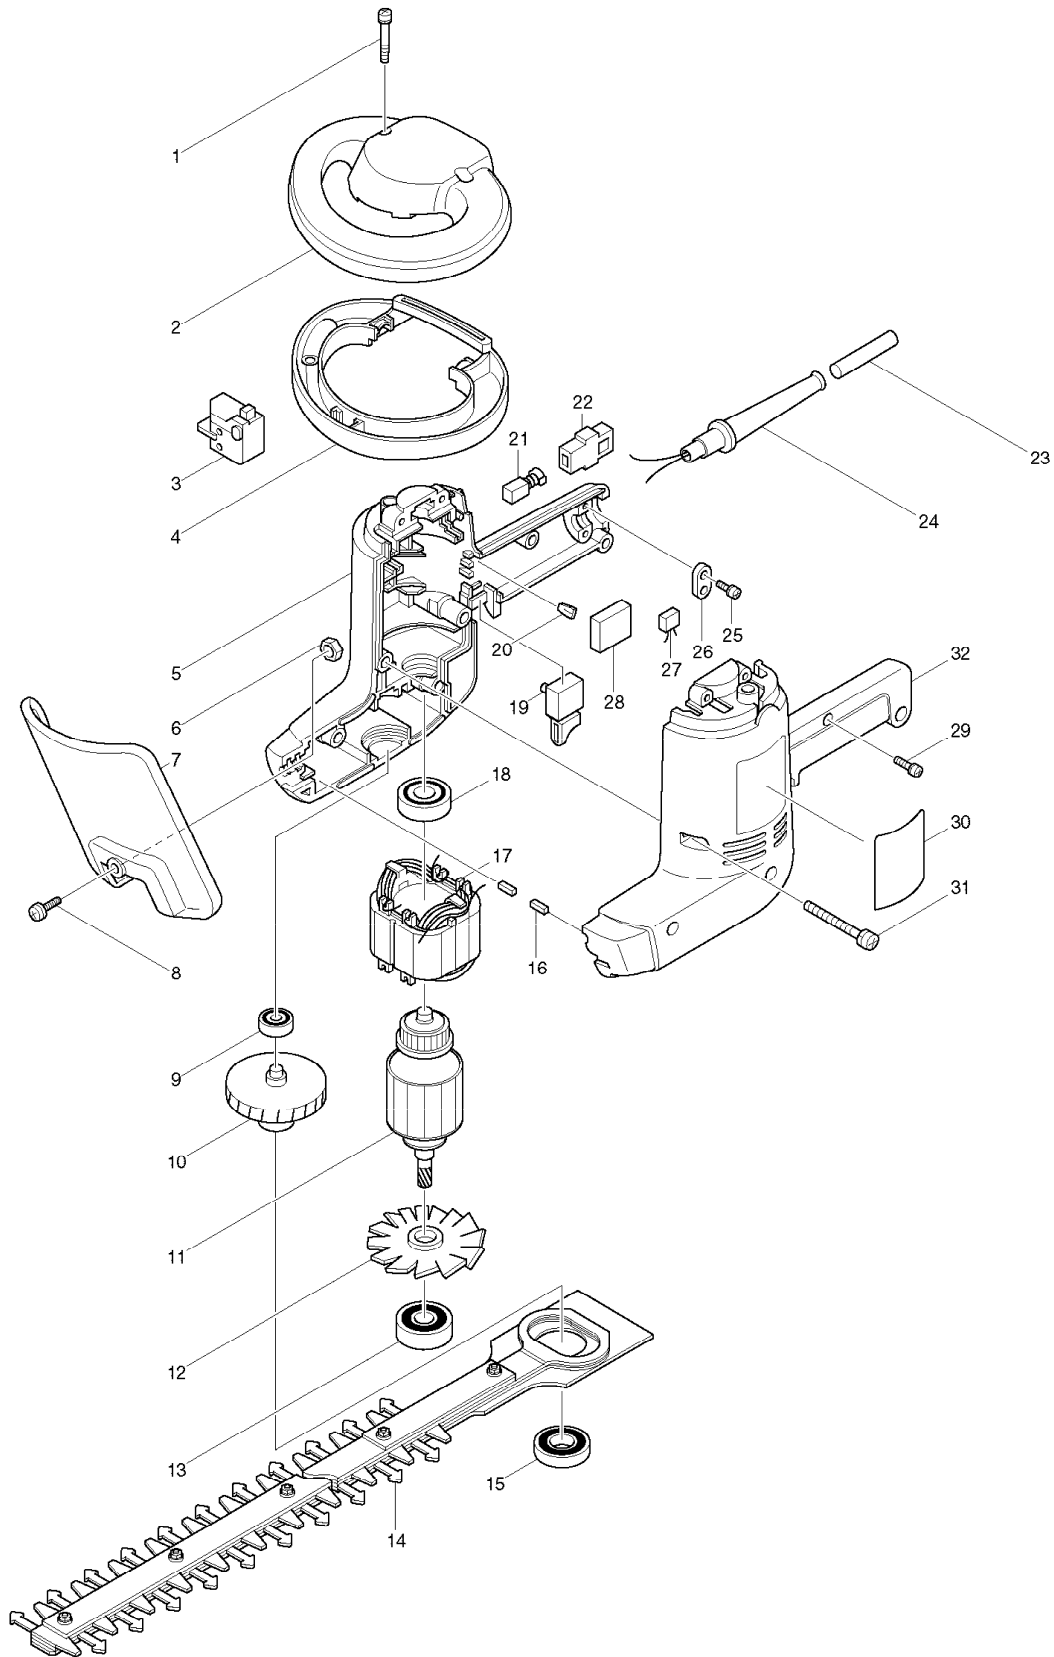

SERVICE DRAWING

MODEL NO. UH6300

SPARE PARTS LIST

MODEL NO. UH6300

ITEM	PART NO.	DESCRIPTION	QTY	NOTE
001	911248-8	PAN HEAD SCREW M5X28	2	
002	410146-8	HANDLE	1	
003	651834-0	SWITCH SP115C	1	
004	410538-1	SWITCH LEVER	1	
005	182179-0	HOUSING SET	1	
006	931202-6	HEX. NUT M5	1	
007	410147-6	PROTECTOR	1	
008	911233-1	PAN HEAD SCREW M5X20	1	
009	211034-0	BALL BEARING 608	1	
010	153187-8	GEAR SHAFT COMPLETE	1	
011	512993-4	ARMATURE ASS'Y 220V 220V	1	220V
012	241517-6	FAN 70	1	
013	211053-6	BALL BEARING 609LB	1	
014	122262-1	SHEAR BLADE ASS'Y	1	
015	211203-3	BALL BEARING 6002LB	1	
016	423093-4	SEAL	2	
017	594053-4	FIELD ASS'Y 220V	1	220V
018	211033-2	BALL BEARING 608LB	1	
019	651236-0	SWITCH C2M-M1T	1	
020	423096-8	SPONGE SEAL	1	
021	181026-2	CARBON BRUSH CB-55	1	
022	643551-6	BRUSH HOLDER 5-8	2	
023	665500-3	POWER SUPPLY CORD 1.00-2-0.4	1	
024	682504-0	CORD GUARD 10-85	1	
025	911133-5	PAN HEAD SCREW M4X18	2	
026	687001-1	STRAIN RELIEF	1	
027	645208-5	NOISE SUPPRESSOR	1	
028	685700-9	SPONGE SHEET	1	
029	911138-5	PAN HEAD SCREW M4X20	1	
030	854852-9	NAME PLATE UH6300	1	
031	911258-5	PAN HEAD SCREW M5X35	4	
032	182179-0	HOUSING SET	1	
901	158024-1	HOOK COMPLETE	1	