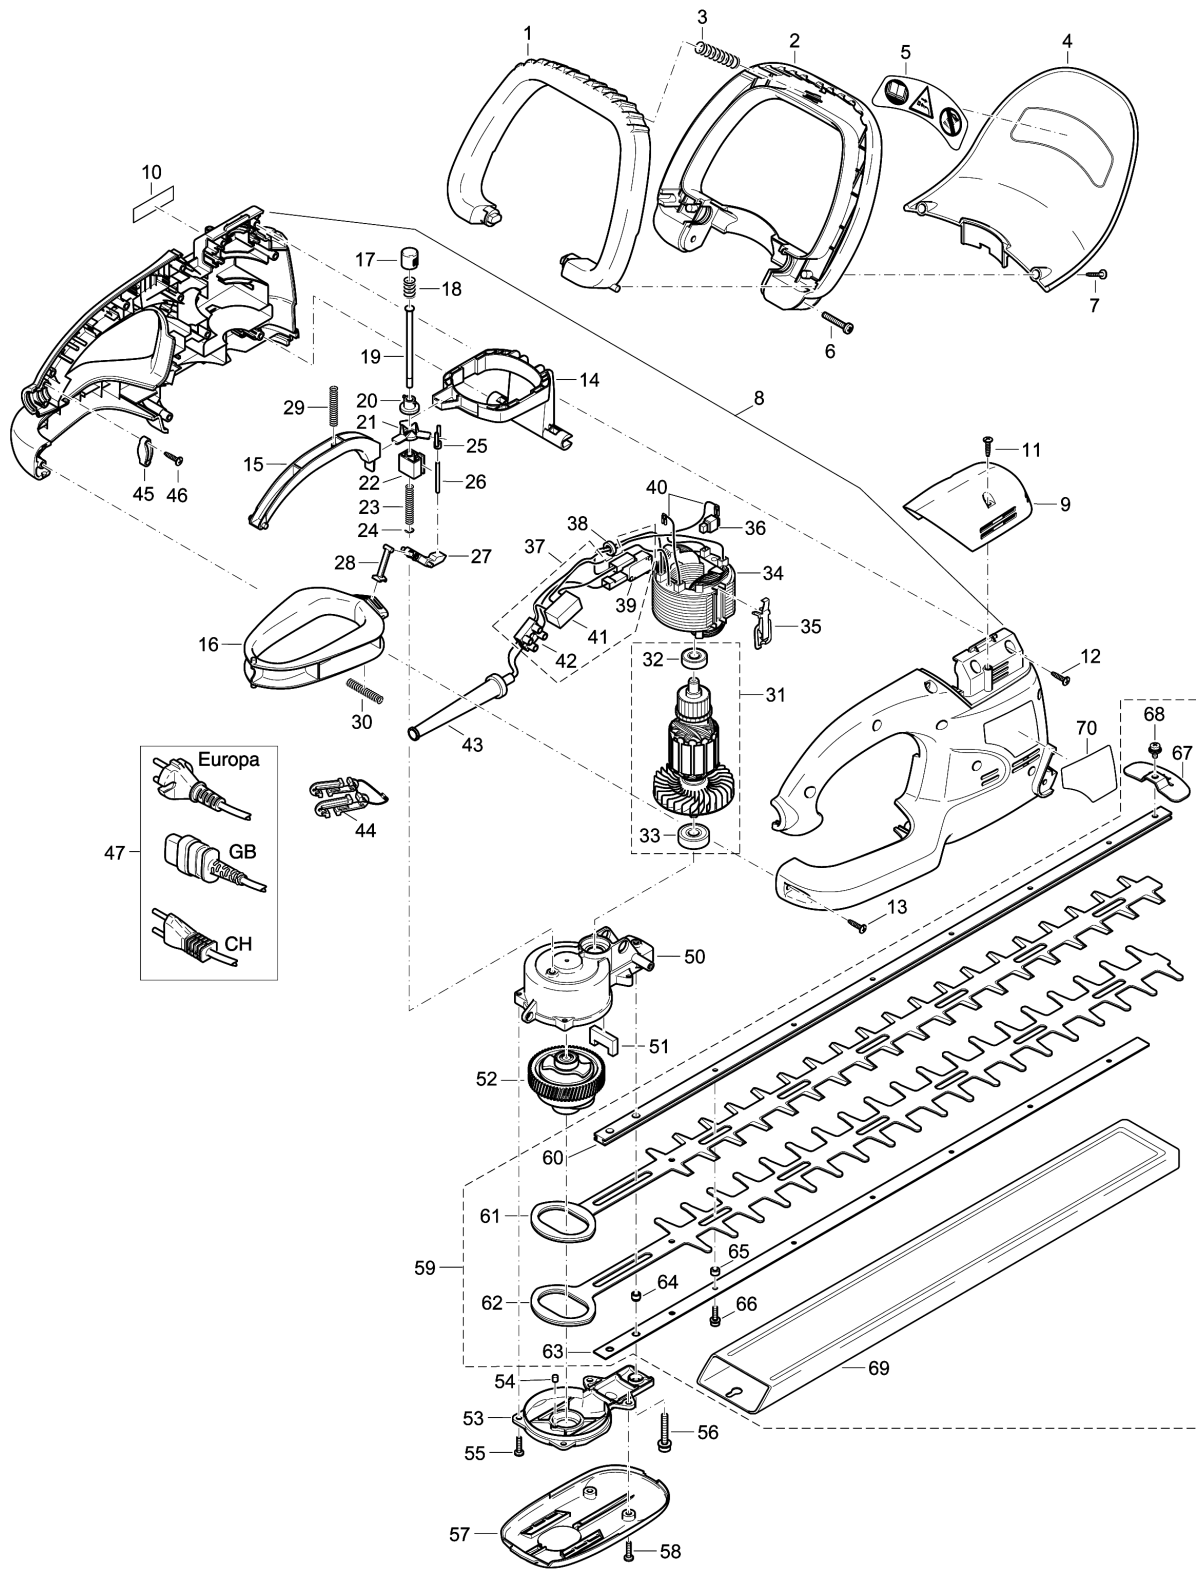

Model No.UH5540 HEDGE TRIMMER 550MM

Model No.UH5540 HEDGE TRIMMER 550MM

Item	Parts No.	Description	I/C	Qty	New/Old	Opt. 1	Opt. 2	Note
001	223144110	SWITCH LEVER B		1				
002	223310110	TUBULAR HANDLE		1				
003	221145110	PURESSURE SPRING		1				
004	223213150	HAND GUARD		1				
005	980114292	CAUTION LABEL		1				
006	913250304	SCREW M5X30		2				
007	913540185	SCREW 4X18		2				
008	223110610	HOUSING CPL.		1				
009	223111050	HOUSING TOP COVER		1				
010	980114832	MAKITA LABEL		1				
011	913540185	SCREW 4X18		2				
012	913540185	SCREW 4X18		2				
013	913540185	SCREW 4X18		9				
014	223144130	SWITCH FORK		1				
015	223144120	SWITCH LEVER A		1				
016	223144140	SWITCH LEVER C		1				
017	223144030	CAP		1				
018	223145010	PRESSURE SPRING		1				
019	223144010	SWITCH ROD		1				
020	223144040	CAP HOLDER		1				
021	223144150	LIFTER		1				
022	223144050	PIN HOLDER		1				
023	221145120	PRESSURE SPRING		1				
024	927304000	STOP RING E-4		1				
025	223144170	PUSHER CAP		1				
026	223229090	PIN 3		1				
027	223144180	LINK		1				
028	223144160	ROD		1				
029	221145120	PRESSURE SPRING		1				
030	221145120	PRESSURE SPRING		1				
031	970804830	ROTOR CPL.		1				
D10		INC. 32,33						
032	960101084	BALL BEARING 608ZZ		1				
033	960101104	BALL BEARING 6000ZZ		1				
034	970804230	STATOR CPL. 230/240V		1				
035	970804010	CLAMP		2				
036	223804410	CARBON BRUSH CPL.(2PCS.)		2				
037	223970010	CABLE HARNESS		1				
D10		INC. 39,41,42						
038	970804610	LINE FILTER		1				
039	970001230	SWITCH		1				
040	970311670	CONNECTING CABLE		2				