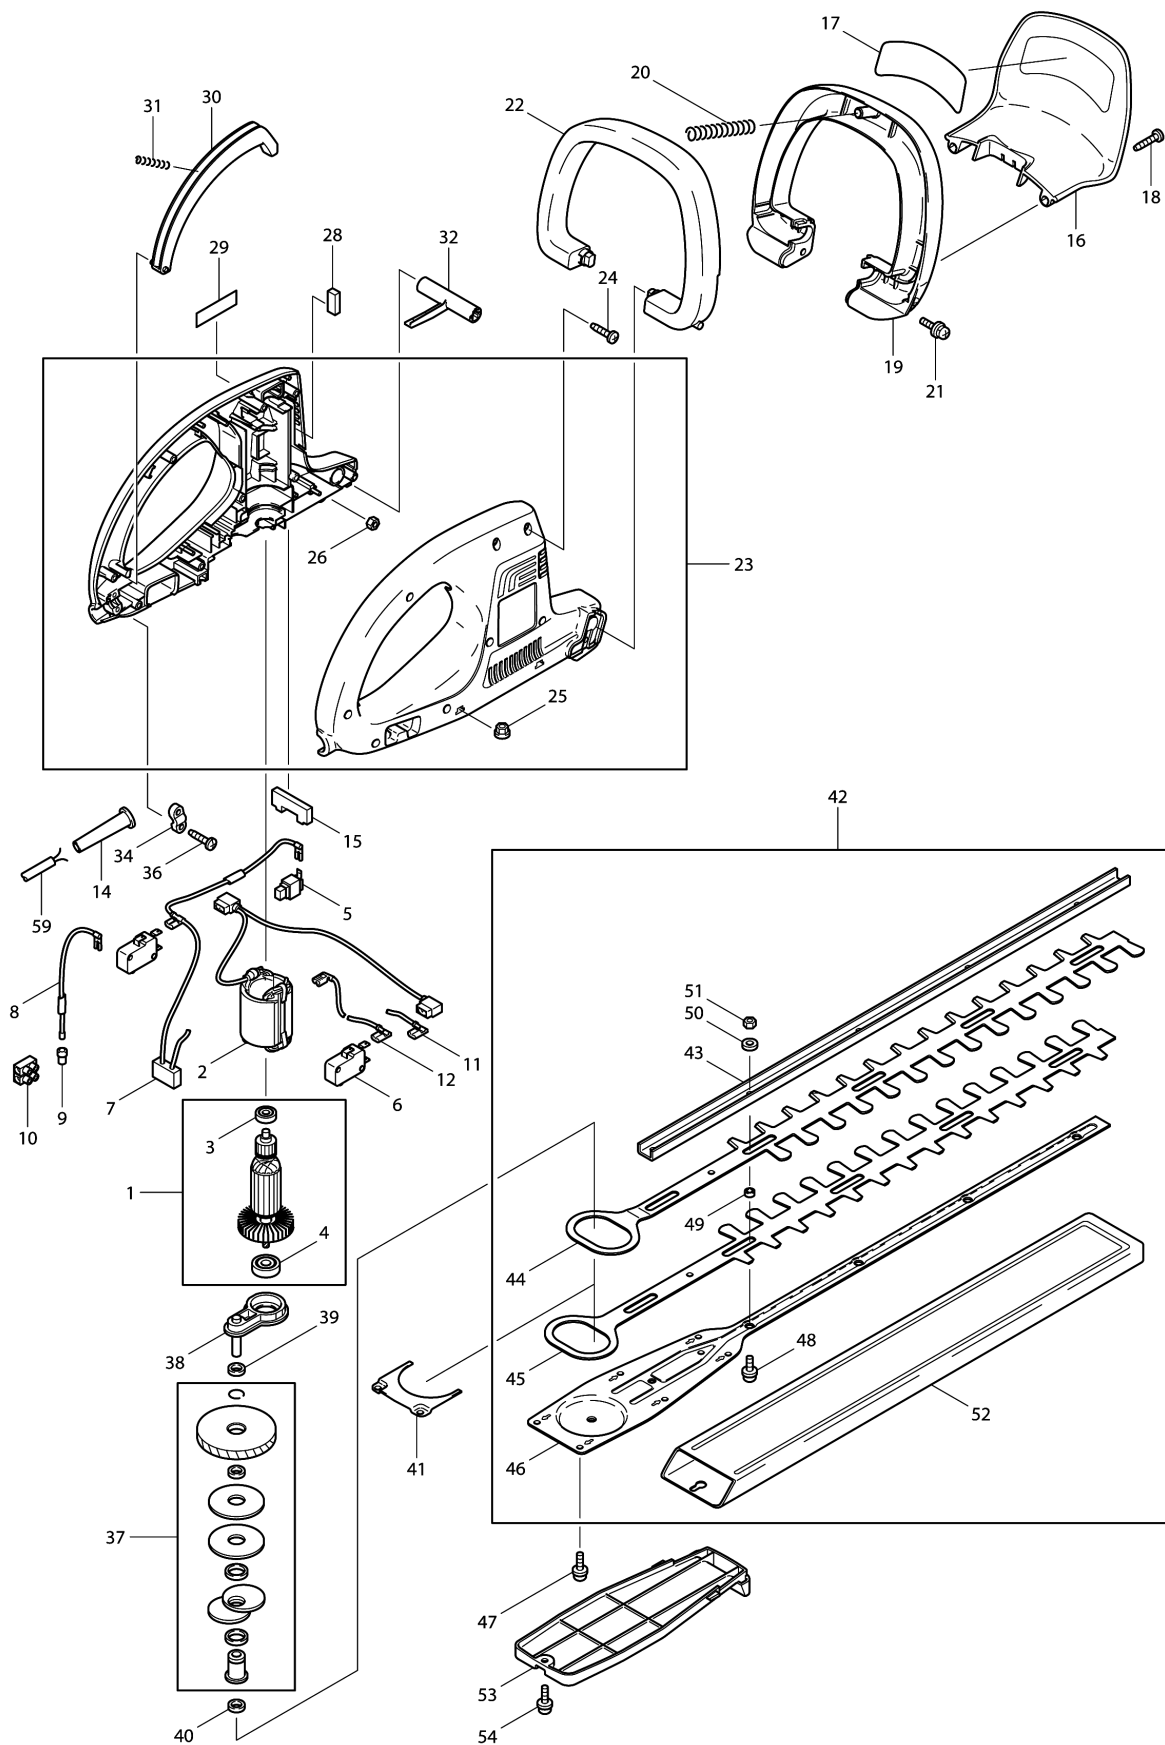

## Model No.UH4850 HEDGE TRIMMER 480MM

Item	Parts No.	Description	I/C	Qty	New/Old	Opt. 1	Opt. 2	Note
001	970801830	ARMATURE ASS'Y 230-240V		1				
D10		INC. 3,4						
002	970801230	FIELD ASS'Y 230-240V		1				
003	960101074	BALL BEARING		1				
004	960101104	BALL BEARING 6000ZZ		1				
005	957801410	CARBON BRUSH		2				
006	970001210	SWITCH		2	*			
006-1	970001210	SWITCH	O	2				
007	970311291	CAPACITOR + REACT. COIL A		1				
008	970800631	REACTANCE COIL B		1				
009	970201170	ENDCONNECTOR		1				
010	970201220	SCREW WIRE CONNECTOR		1				
011	970311250	CONNECTING CABLE		1				
012	970311280	CONNECTING CABLE		1				
014	204152010	CORD GUARD		1				
015	222111030	GASKET		1				
016	221213111	HAND GUARD		1				
017	980114292	CAUTION LABEL		1				
018	913540205	SCREW M4X20		2				
019	221310111	TUBULAR HANDLE		1				
020	221145110	PURESSURE SPRING		1				
021	917005250	SCREW M5X25		2				
022	221144110	FRONT GRIP SWITCH		1				
023	222110610	CASE,CPL.,BLUE		1				
D10		INC. 25,26						
024	913540205	SCREW M4X20		9				
025	222111050	HEXAGONAL NUT M5		6				
026	920205000	HEX. NUT M5		2				
028	222111040	DUST PROTECTION		1				
029	980114296	LABEL		1				
030	221144120	REAR GRIP SWITCH		1				
031	221145120	PRESSURE SPRING		1				
032	222144130	SWITCH FOLK		1				
034	203152050	TRACTION RELIEF		1				
036	915635164	SELF-CUTTING SCREW M3.5X16		2				
037	221220011	GEAR ASSEMBLY		1				
038	222211010	GEAR PLATE WITH AXLE		1				
039	221229180	WASHER		1				
040	221229180	WASHER		1				
041	222233610	PLATE		1				
042	222230620	SHEAR BLADE ASSY 48CM		1				
D10		INC. 43-46,48-52						