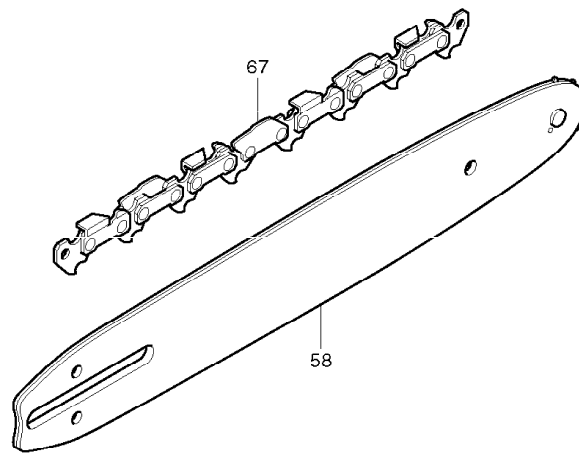

# SPARE PARTS LIST

MODEL NO. UC3503A

ITEM	PART NO.	DESCRIPTION	QTY	NOTE
001	970802420	COVERF.CARBON BRUSH	2	
002	957802410	CARBON BRUSH(2PCS.)	2	
004	970311380	CABLE,BRACK	1	
005	225111660	MOTOR CASE	1	
006	913540185	SCREW 4X18	6	
007	225310660	HANDLE CPL.	1	
008	970102110	CABLE WITH PLUG	1	
009	225152010	BREAK PROTECTION	1	
010	913540185	SCREW 4X18	1	
011	225152050	TRACTIN RELIEF,YELLOW	1	
012	975001190	PUSH BUTTON	1	
013	225145010	SPRING	1	
014	225144010	LOCKING BUTTON	1	
015	225271010	POWER SWITCH	1	
016	225310660	HANDLE CPL.	1	
017	970802270	STATOR ASSY. 220-240V	1	
018	225118010	AIR GUIDE PLATE	1	
019	960102094	BALL BEARING 629ZZR	1	
020	970802610	DISTANCE PIECE	1	
021	970802350	ROTOR ASSY 220-240V	1	
022	970109810	CAPACITOR	1	
023	960103126	BALL BEARING 6301RRS	1	
024	225222010	PINION	1	
025	225212010	COVER	1	
026	913540185	SCREW 4X18	1	
027	970001200	SWITCH	1	
028	*****	*****	***	*****
029	225211021	GEAR HOUSING LEFT	1	
030	913550255	SCREW 5X25	4	
031	960101084	BALL BEARING 608ZZ	1	
032	930110120	SAFETY WASHER	2	
033	225221010	GEAR WHEEL CPL.	1	
034	225221020	SHAFT	1	
035	021245040	WORM	1	
037	960102124	BALL BEARING	1	
038	913550555	SCREW M5X55	2	
039	*****	*****	***	*****
040	225310020	TUBULAR HANDLE	1	
041	913550255	SCREW 5X25	4	
042	203245001	HOLDER FOR OIL PUMP	1	
043	915135100	THREAD FORMING SCREW 3.5X9.5	1	
044	021245003	OIL PUMP CPL.	1	
045	225213060	SPRING FOR HAND GUARD	1	
046	965452387	TUBE	1	
047	021245100	PLUG	1	
048	225243010	CONNECTION FOR TANK	1	
049	021245060	PRESSURE SPRING	1	
050	225244010	OIL TANK	1	
051	225211011	GEAR HOUSING RIGHT	1	
052	028213532	BRAKE SPRING HOLDER CPL.	1	
053	028213521	SPRING	1	
054	225213050	BRAKE SPRING	1	
055	225184010	PRESSURE SPRING	1	