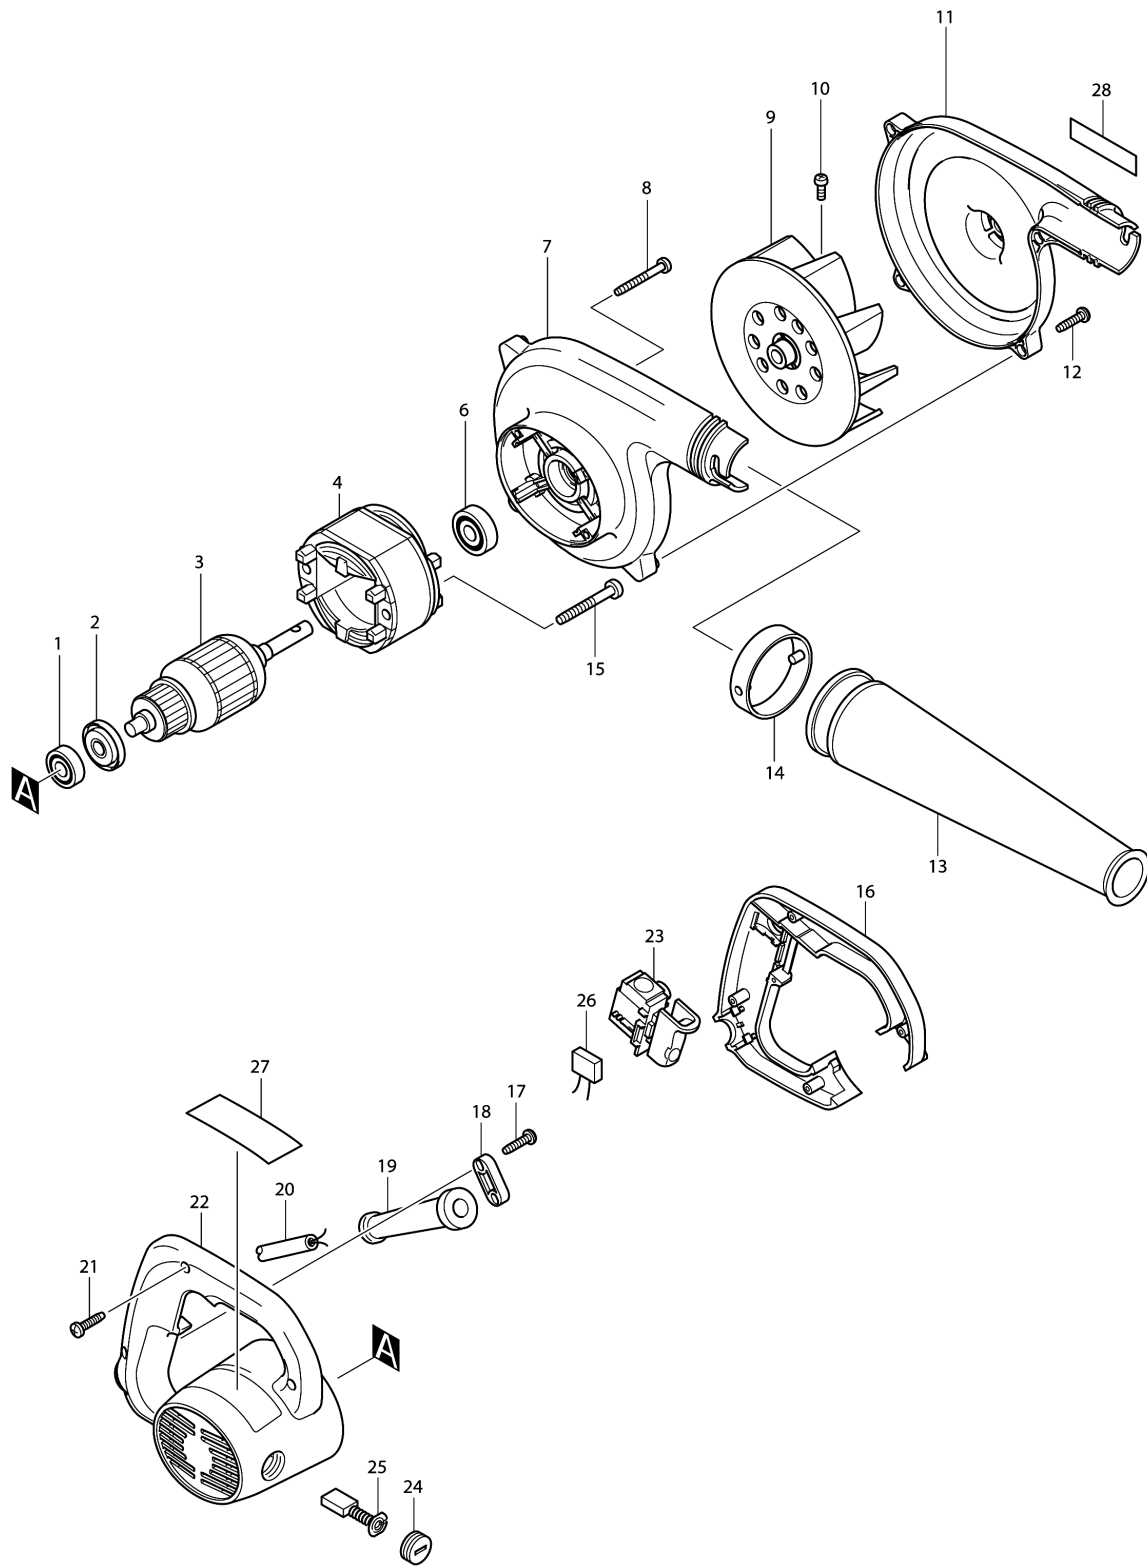

Model No.UB1101 BLOWER

## Model No.UB1101 BLOWER

Item	Parts No.	Description	I/C	Qty	New/Old	Opt. 1	Opt. 2	Note
001	210005-4	BALL BEARING 608DDW		1				
002	681644-1	INSULATION WASHER		1				
003	516478-2	ARMATURE ASS'Y 220-240V		1				
D10		INC. 1,2,6						
004	594438-4	FIELD ASS'Y 220-240V		1				
C10	654020-2	RING TERMINAL		2				
C20	654501-6	CONNECTOR P-1.25		2				
006	211092-6	BALL BEARING 629DDW		1				
007	152902-7	FAN HOUSING COMPLETE		1				
008	266053-1	TAPPING SCREW 4X35		4				
009	241888-1	FAN 110		1				
010	911117-3	PAN HEAD SCREW M4X12		1				
011	183389-2	FAN COVER		1	*			
D10		INC. 28			*			
011-1	417655-8	FAN COVER	O	1				
012	265995-6	TAPPING SCREW 4X18		4				
013	132025-7	NOZZLE ASS'Y		1				
D10		INC. 14						
014	414145-2	JOINT		1				
015	266211-9	TAPPING SCREW 5X40		2				
016	417657-4	HANDLE COVER		1				
017	265995-6	TAPPING SCREW 4X18		2				
018	687052-4	STRAIN RELIEF		1	*			
018-1	687124-5	STRAIN RELIEF	O	1				
019	682502-4	CORD GUARD 8-85		1				
020	665394-6	POWER SUPPLY CORD 1.0-2-2.5		1				
021	265995-6	TAPPING SCREW 4X18		4				
022	152903-5	MOTOR HOUSING COMPLETE		1				
C10	643708-9	BRUSH HOLDER 5-11		2				
023	651298-8	SWITCH TG813AB-1		1				
024	643755-0	BRUSH HOLDER CAP 7-11		2				
025	191963-2	CARBON BRUSH CB-303		1				
026	645200-1	NOISE SUPPRESSOR		1				
027	853405-1	NAME PLATE UB1101		1				
028	819063-3	MAKITA LABEL		1	*			
A01B	122321-1	DUST BAG ASS'Y		1				
C10	410602-8	FASTENER		1				

Please order the parts with part number.

Print Date 4/7/2019