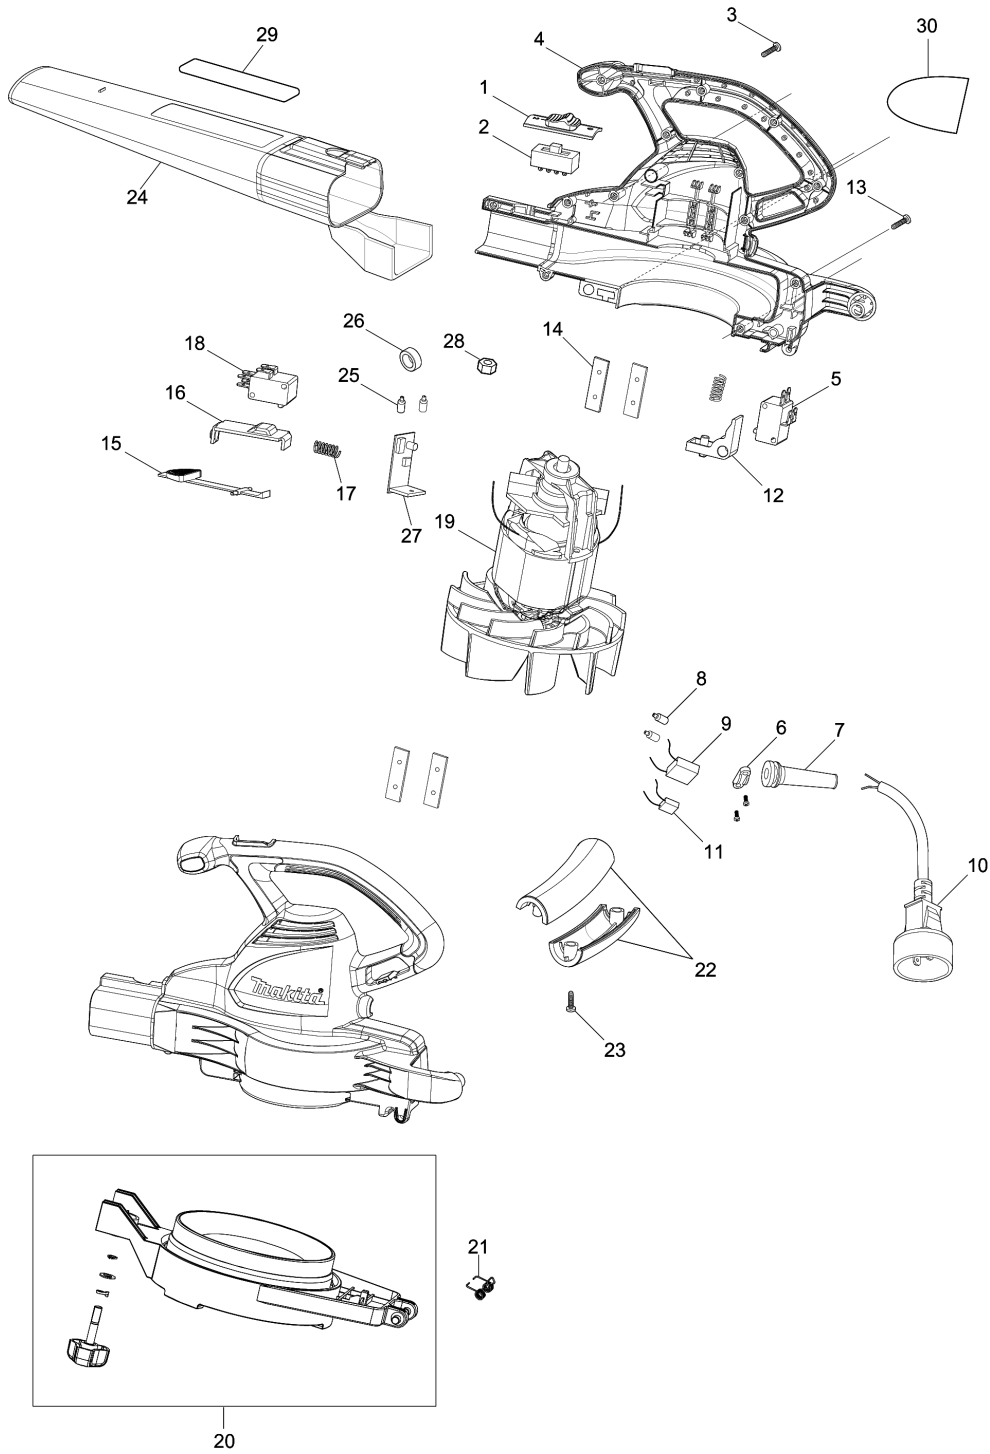

Model No.UB0801 ELECTRIC BLOWER

Model No.UB0801 ELECTRIC BLOWER

Item	Parts No.	Description	I/C	Qty	New/Old	Opt. 1	Opt. 2	Note
001	GT34105148	SWITCH BOARD		1				
002	GT03630179	SLIDE SWITCH		1				
003	GT32203133	SCREW ST4X14-F		9				
004	GT00000004	HOUSING SET (MAKITA)		1				
005	GT36301441	MICRO SWITCH		1				
006	GT03410801	CORD CLAMP		1				
007	GT03420102	CABLE SLEEVE		1				
008	GT03650135	B TERMINAL		2				
009	GT36903166	CAPACITOR		1				
010	GT00000006	POWER SUPPLY CORD		1				
011	GT36901808	RESISTANCE		1				
012	GT00000009	PENDULAM BAR		1				
013	GT03220106	SCREW ST4*18-F		5				
014	GT34201808	MOTOR WASHER		4				
015	GT34108808	TUBE BUTTON		1				
016	GT33301808	TRIGGER PLATE		1				
017	GT33401862	SWITCH SPRING		1				
018	GT36301441	MICRO SWITCH		1				
019	GT31102808	MOTOR ASSEMBLY		1				
020	GT00000010	INLET SHIELD ASSEMBLY		1				
021	GT33401142	TURNING SPRING		1				
022	GT31104808	AUXILIARY HANDLE SET		1				
023	GT03220106	SCREW ST4*18-F		2				
024	GT00000012	BLOWING NOZZLE		1				
025	GT36902808	MAGNETIC RING		1				
026	GT03650339	B TERMINAL		2				
027	GT36201808	SPEED PCB		1				
028	GT00000015	NUT M6		1				
029	GT38103808	LABEL FOR BLOWER TUBE		1				
030	GT00000016	NAME PLATE UB0801		1				
031	GT33401862	SWITCH SPRING		1				
032	GT32203133	SCREW ST4X14-F		2				
A01	GT00000011	VACUUM PIPE ASSEMBLY		1				
A02	GT38101808	LABEL FOR VAC. TUBE		1				
A03	GT00000013	DUST BAG ASSEMBLY		1				

Please order the parts with part number.

Print Date 31/3/2020