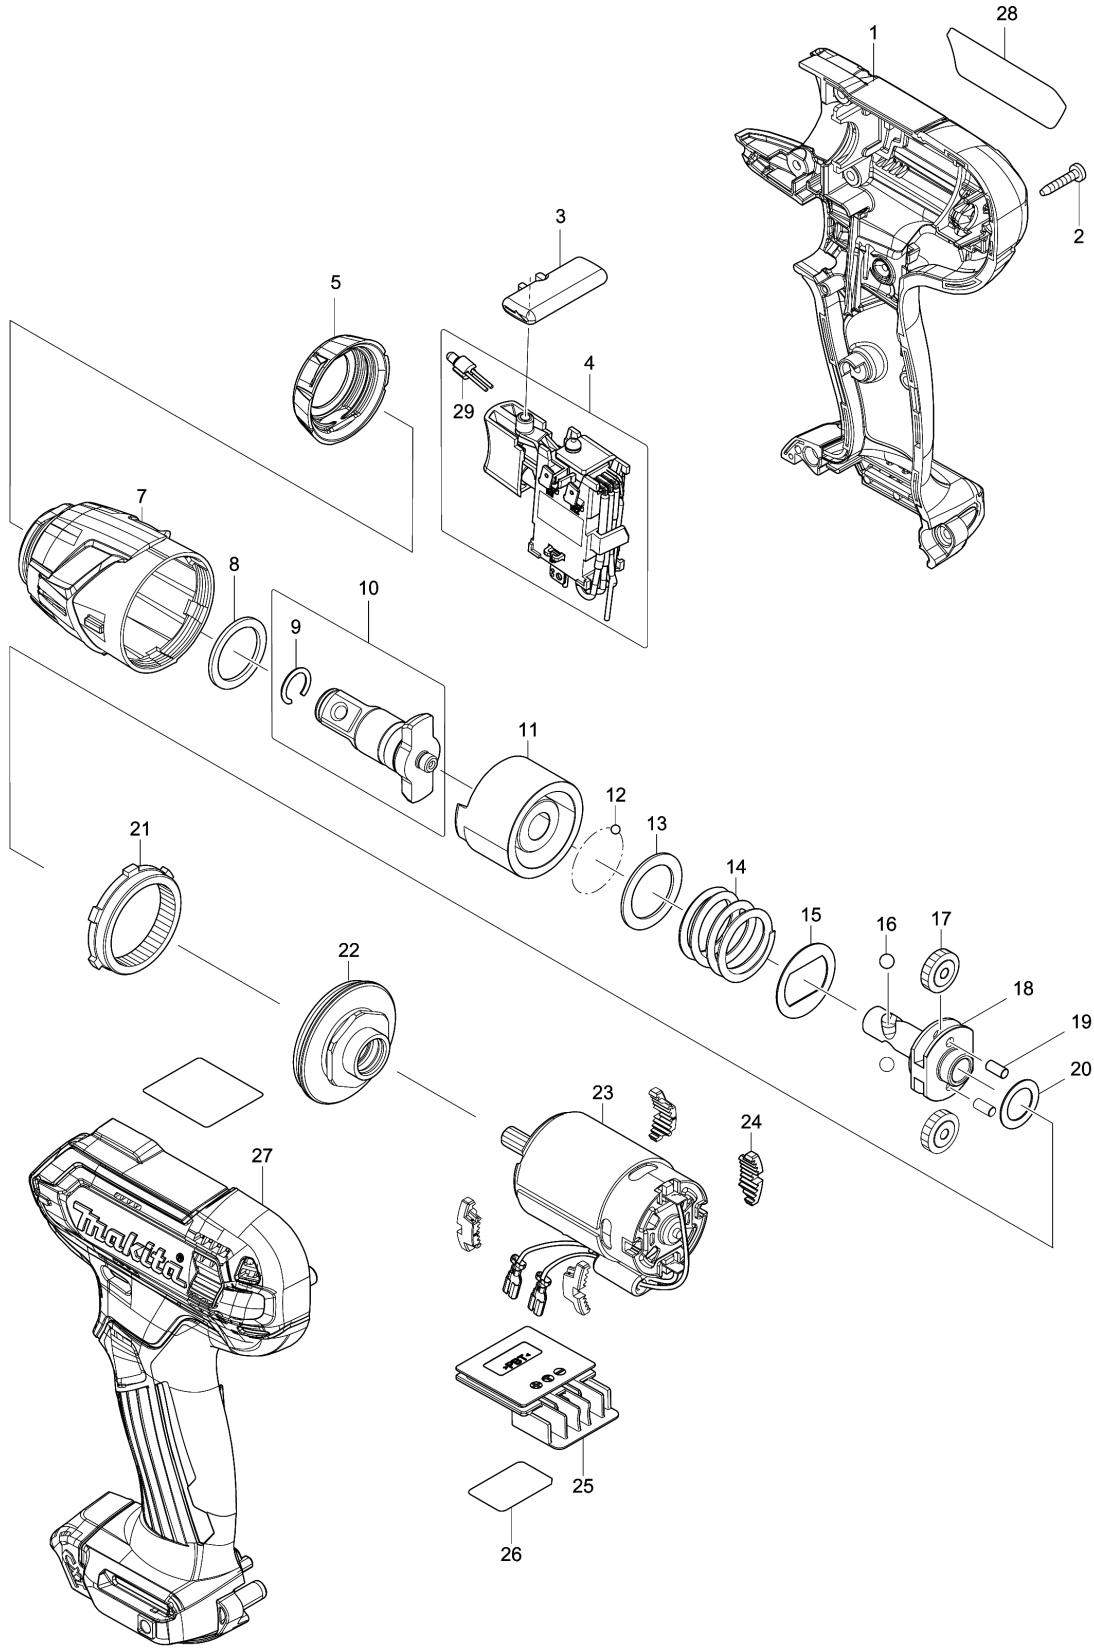

Model No.TW141D CORDLESS IMPACT WRENCH

Model No.TW141D CORDLESS IMPACT WRENCH

Item	Parts No.	Description	I/C	Qty	New/Old	Opt. 1	Opt. 2	Note
001	183J75-5	HOUSING SET		1				
C10	252126-6	HEX. LOCKING NUT M4-7		2				
D10		INC. 27						
002	266429-2	TAPPING SCREW 3X16		8				
003	456039-5	F/R CHANGE LEVER		1				
004	632M05-6	SWITCH UNIT		1				
C10	688165-4	LINE FILTER		1				
D10		INC. 29						
005	422407-4	BUMPER		1				
007	140D36-2	HAMMER CASE COMPLETE		1				
C10	213882-3	O-RING 16		1				
008	261140-1	NYLON WASHER 20		1				
009	231907-1	RING SPRING 10		1				
010	136030-6	ANVIL E ASSY		1				
D10		INC. 9						
011	327334-9	HAMMER		1				
012	216019-1	STEEL BALL 3		24				
013	267380-9	FLAT WASHER 20		1				
014	232517-7	COMPRESSION SPRING 21		1				
015	267813-4	WASHER 21		1				
016	216002-8	STEEL BALL 4.8		2				
017	226190-3	SPUR GEAR 18		2				
018	327127-4	SPINDLE		1				
019	268217-3	PIN 3.5		2				
020	253052-2	FLAT WASHER 12		1				
021	226191-1	INTERNAL GEAR 45		1	*			
021-1	226957-9	INTERNAL GEAR 45	S	1				
022	140B04-3	BEARING BOX COMPLETE		1	*			
C10	213188-9	O-RING 13		1	*			
022-1	140P27-5	BEARING BOX COMPLETE	S	1				
C10	213188-9	O-RING 13		1				
023	632L97-9	MOTOR COMPLETE		1				
C10	688172-7	LINE FILTER		1				
024	422273-9	CUSHION		4				
025	644813-5	TERMINAL		1				
026	855S57-8	TW141D SERIAL NO. LABEL		1				
027	183J75-5	HOUSING SET		1				
C10	252126-6	HEX. LOCKING NUT M4-7		2				
D10		INC. 1						
028	855S50-2	TW141D NAME PLATE		1				
029	620625-0	LED CIRCUIT		1				
031	213458-6	O RING 34	S	1				