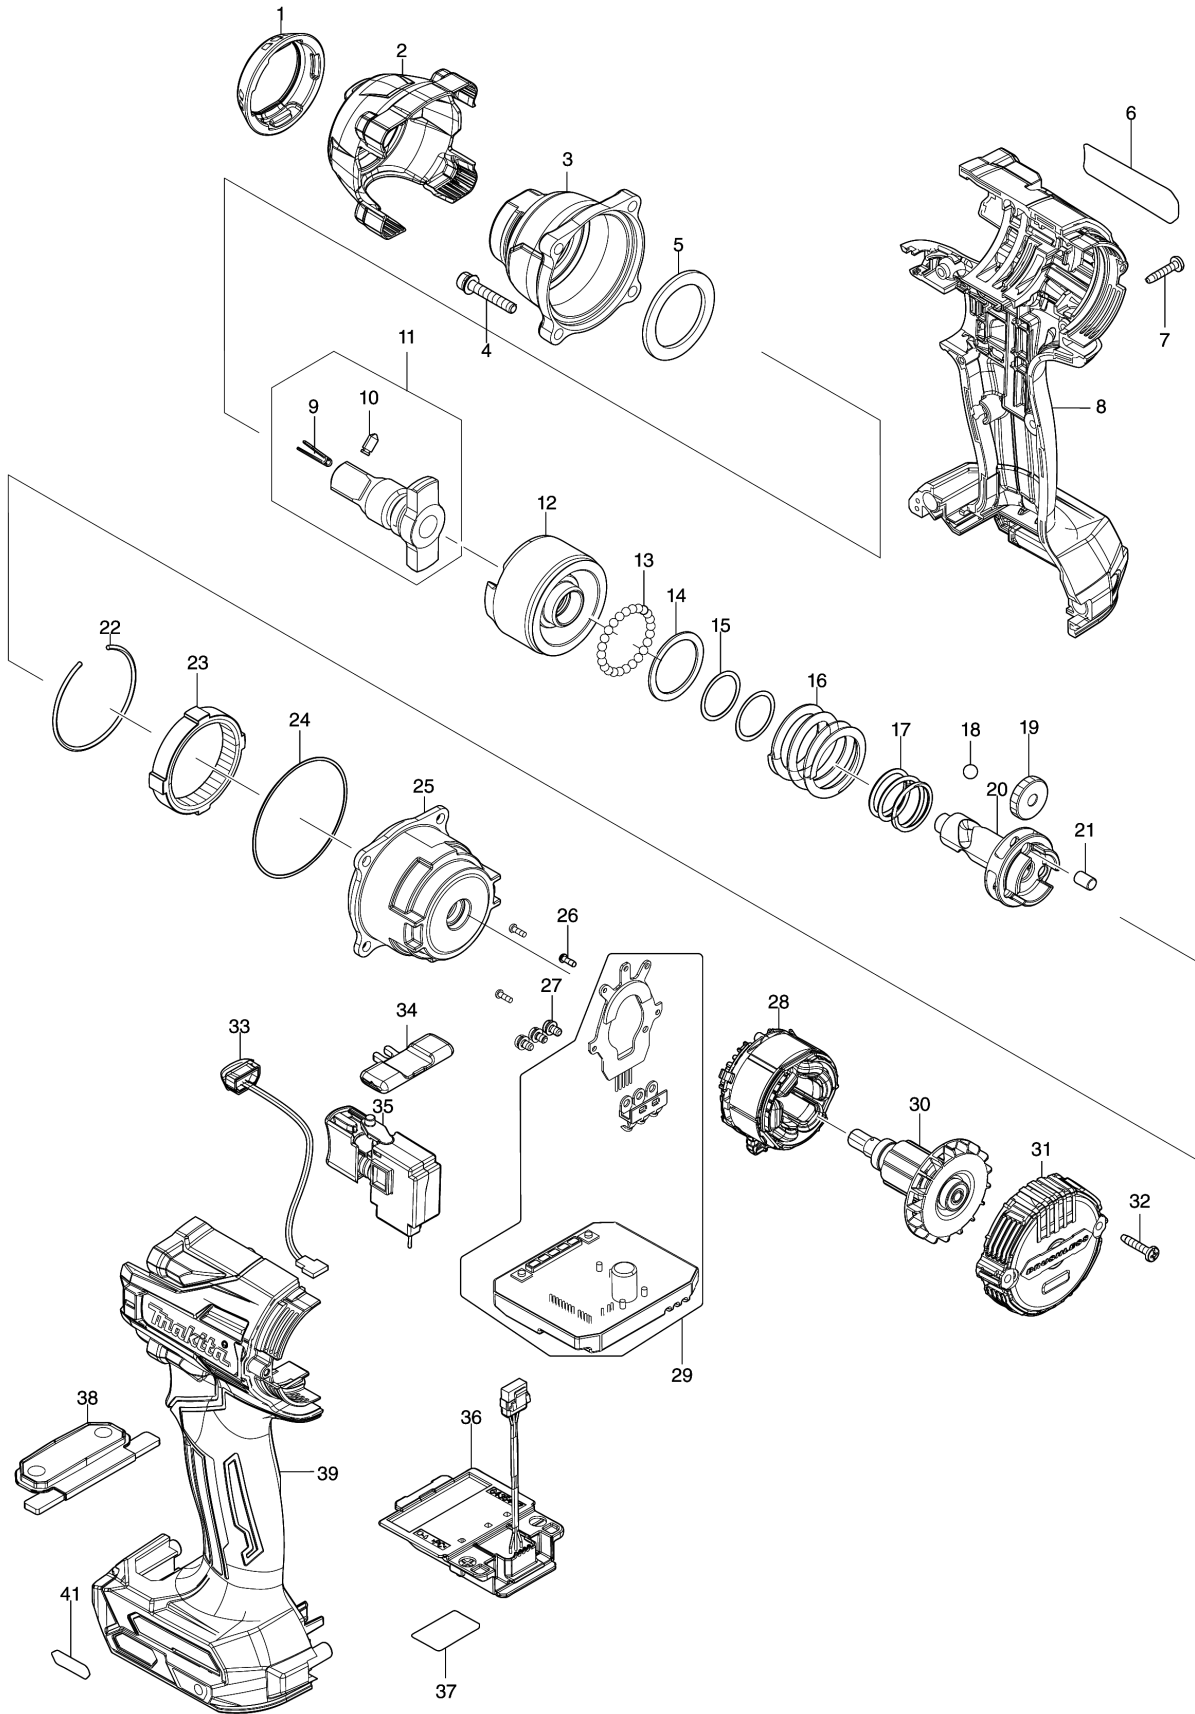

Model No.TW005G CORDLESS IMPACT WRENCH

Model No.TW005G CORDLESS IMPACT WRENCH

Item	Parts No.	Description	I/C	Qty	New/Old	Opt. 1	Opt. 2	Note
001	422584-2	BUMPER		1				
002	412822-0	HAMMER CASE COVER		1				
003	140W13-8	HAMMER CASE COMPLETE		1				
004	265472-8	HEX. SOCKET HEAD BOLT M4X25		4				
005	261154-0	NYLON WASHER 28		1				
006	857P28-3	TW005G NAME PLATE		1				
007	266130-9	TAPPING SCREW BIND PT 3X16		8				
008	183R16-9	HOUSING SET		1				
C10	263005-3	RUBBER PIN 6		2				
C20	263032-0	RUBBER PIN 4		2				
C30	252126-6	HEX. LOCK NUT M4-7		2				
D10		INC. 39						
009	322045-1	CLIP		1				
010	323675-1	PIN 4		1				
011	136271-4	ANVIL A ASS'Y		1				
D10		INC. 9,10						
012	327648-6	HAMMER		1				
013	216001-0	STEEL BALL 3.5		24				
014	267175-0	FLAT WASHER 24		1				
015	253343-1	THIN WASHER 18		2				
016	232615-7	COMPRESSION SPRING 25		1				
017	232637-7	COMPRESSION SPRING 18		1				
018	216011-7	STEEL BALL 5.6		2				
019	227338-0	SPUR GEAR 22		3				
020	327573-1	SPINDLE		1				
021	268311-1	PIN 5		3				
022	233910-8	RING SPRING 43		1				
023	227337-2	INTERNAL GEAR 51		1				
024	213785-1	O-RING 49		1				
025	140W14-6	INTERNAL GEAR CASE COMPLETE		1				
026	266490-9	TAPPING SCREW PT 2X6		3				
027	652069-6	FLAT HEAD SCREW M3X6		3				
028	629A13-4	STATOR		1				
029	620D69-8	CONTROLLER		1				
030	619626-3	ROTOR		1				
031	412821-2	REAR COVER		1				
032	266130-9	TAPPING SCREW BIND PT 3X16		2				
033	620521-2	LED CIRCUIT		1				
034	455053-8	F/R CHANGE LEVER		1				
035	651442-7	SWITCH C3JR-1A-1		1				