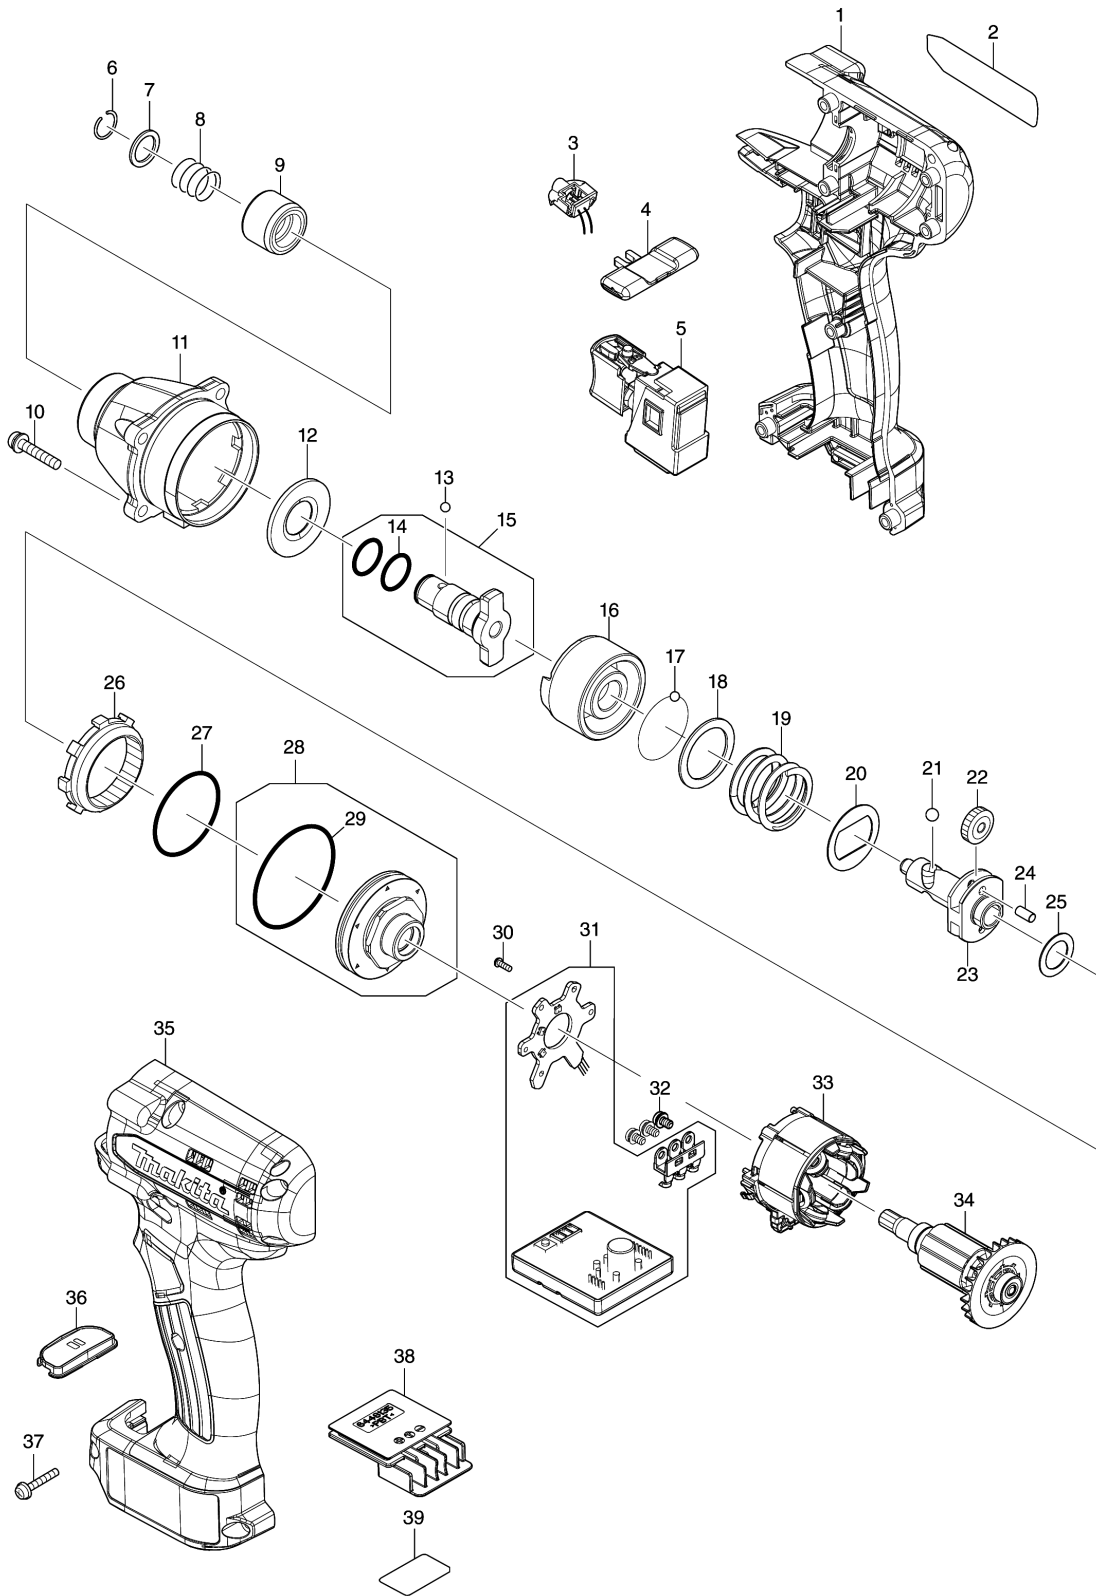

Model No.TD112D CORDLESS IMPACT DRIVER

Model No.TD112D CORDLESS IMPACT DRIVER

Nimike	Osanumero	Kuvaus	I/C numeromuutos	MÄÄRÄ	New/Old	Opt. 1	Opt. 2	HUOMAUTUS
001	183T35-7	HOUSING SET		1				
C10	931002-4	HEX. NUT M3		7				
D10		INC. 35						
002	811U28-7	TD112D NAME PLATE		1				
003	620999-9	LED CIRCUIT		1				
004	455053-8	F/R CHANGE LEVER		1				
005	140L08-5	SWITCH COMPLETE		1				
C10	422465-0	SWITCH COVER		1				
006	231951-8	RING SPRING 11		1				
007	267085-1	FLAT WASHER 12		1				
008	233005-7	COMPRESSION SPRING 13		1				
009	162257-2	SLEEVE		1				
010	265145-3	+ PAN HEAD SCREW M4X22		4				
011	141C02-6	HAMMER CASE COMPLETE		1				
012	261170-2	NYLON WASHER 14		1				
013	216001-0	STEEL BALL 3.5		2				
014	213118-0	O RING 12		2				
015	136500-5	ANVIL M ASSY		1				
D10		INC. 14						
016	327821-8	HAMMER		1				
017	216019-1	STEEL BALL 3		25				
018	267352-4	FLAT WASHER 22		1				
019	232701-4	COMPRESSION SPRING 21		1				
020	267813-4	WASHER 21		1				
021	216002-8	STEEL BALL 4.8		2				
022	221437-0	SPUR GEAR 17		2				
023	327818-7	SPINDLE		1				
024	268217-3	PIN 3.5		2				
025	253052-2	FLAT WASHER 12		1				
026	227316-0	INTERNAL GEAR 43		1				
027	213479-8	O RING 33		1				
028	136499-4	BEARING BOX ASS'Y		1				
D10		INC. 29						
029	213533-8	O-RING 39		1				
030	266490-9	TAPPING SCREW PT 2X6		3				
031	620F09-8	CONTROLLER		1				
032	652069-6	FLAT HEAD SCREW M3X6		3				
033	629A80-9	STATOR		1				
034	619415-6	ROTOR		1				
035	183T35-7	HOUSING SET		1				

Model No.TD112D CORDLESS IMPACT DRIVER

Nimike	Osanumero	Kuvaus	I/C numeromuutos	MÄÄRÄ	New/Old	Opt. 1	Opt. 2	HUOMAUTUS
C10	931002-4	HEX. NUT M3		7				
D10		INC. 1						
036	141C03-4	SWITCH PLATE COMPLETE		1				
C10	8037R1-3	SWITCH LABEL		1				
037	265095-2	PAN HEAD SCREW M3X20		7				
038	644813-5	TERMINAL		1				
039	811U35-0	TD112D SERIAL NO. LABEL		1				

Please order the parts with part number.

Print Date 3/9/2021