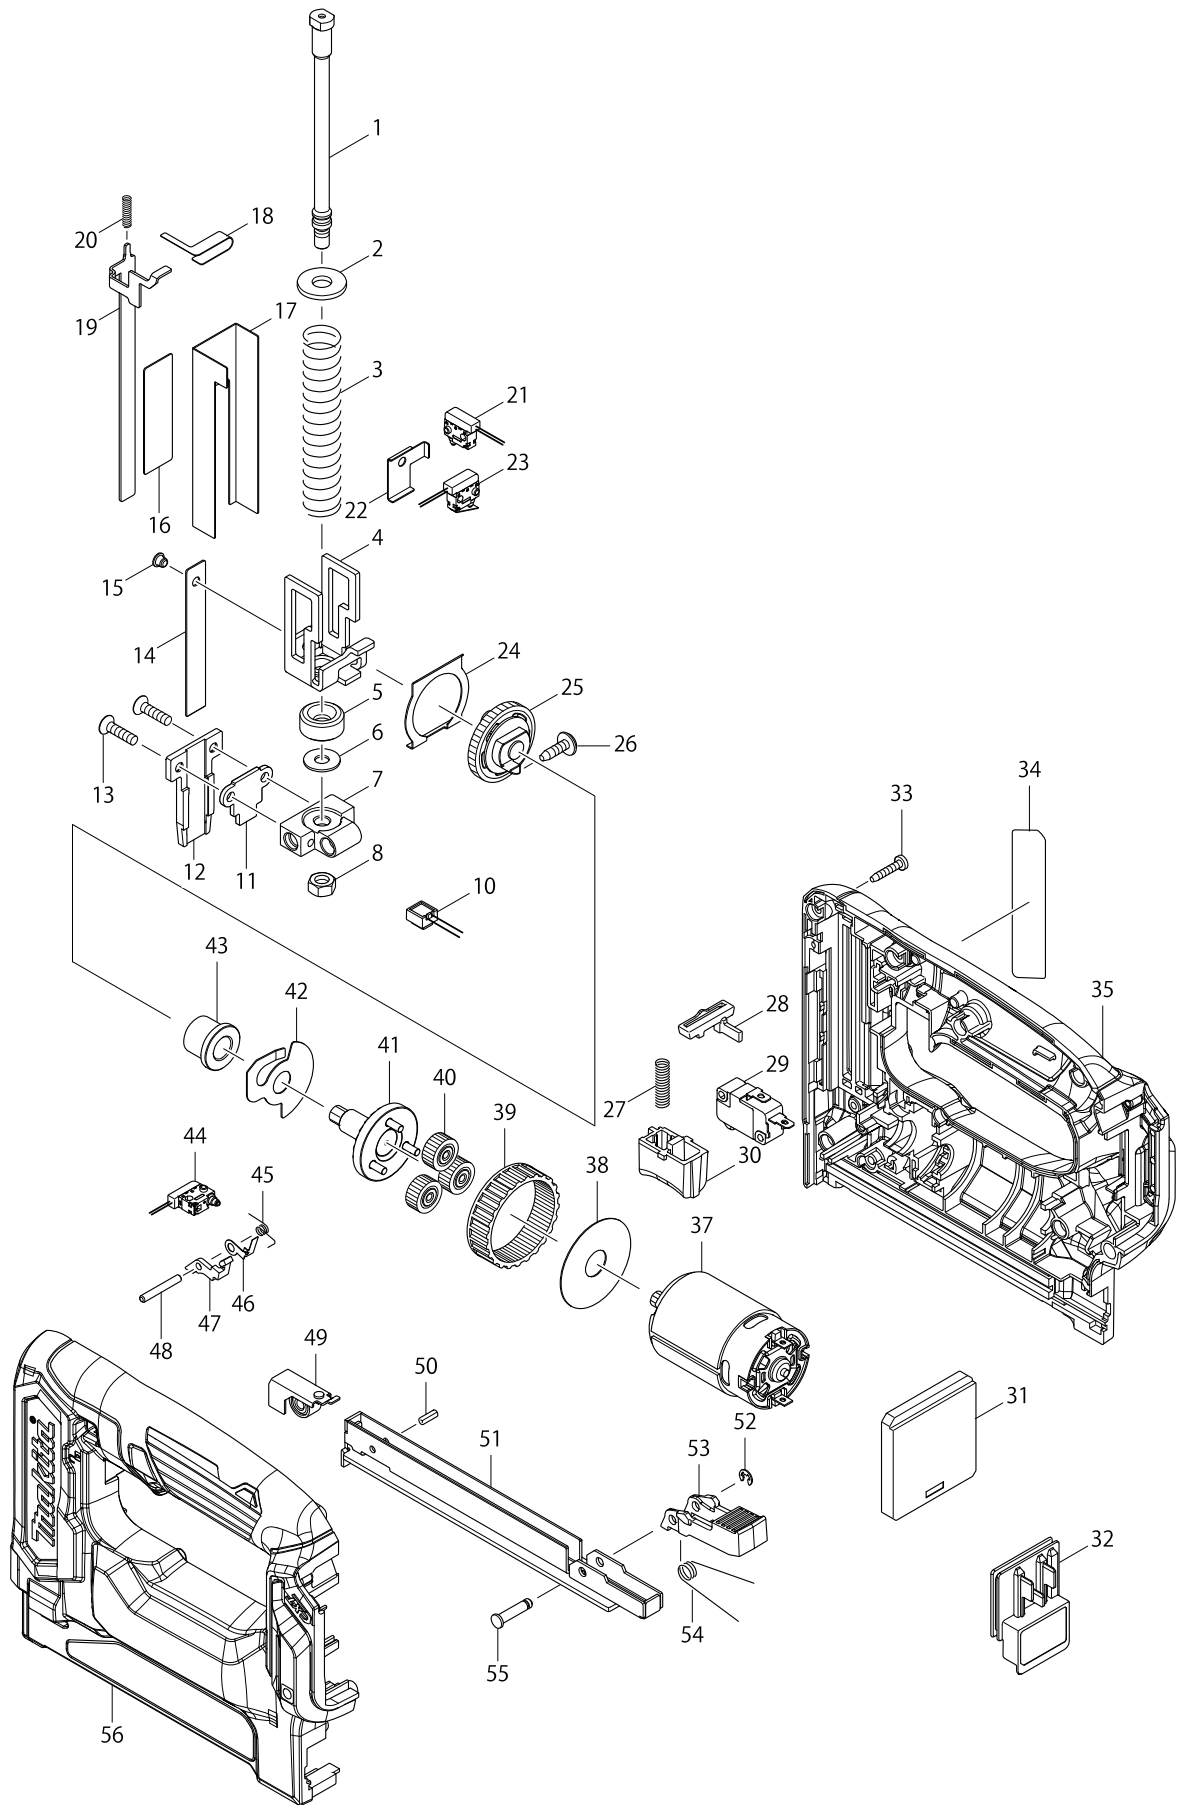

# Model No. ST113D CORDLESS STAPLER

# Model No. ST113D CORDLESS STAPLER

Item	Parts No.	Description	I/C	Qty	N/O	Opt. 1	Opt. 2	Note
001	326731-6	GUIDE BOLT		1				
002	253762-1	FLAT WASHER 8		1				
003	232297-5	COMPRESSION SPRING 13		1				
004	347023-0	HAMMER		1				
005	424099-5	CUSHION		1				
006	253804-1	FLAT WASHER 6		1				
007	319425-0	HOLDER		1				
008	931302-2	HEX. NUT M6		1				
010	620507-6	LED CIRCUIT		1				
011	347037-9	SET PLATE		1				
012	326738-2	DRIVER GUIDE		1				
013	251487-1	H.SOCKET C.S.HEAD SCREW M4X16		2				
014	347034-5	DRIVER		1				
015	256318-9	FLAT FILLISTER HD. PIN 4		1				
016	347038-7	UPPER PLATE		1				
017	347036-1	GUIDE PLATE		1				
018	232300-2	LEAF SPRING		1				
019	347042-6	CONTACT ARM		1				
020	232337-9	COMPRESSION SPRING 3		1				
021	632G60-2	SWITCH UNIT		1				
022	347121-0	SLIDE PLATE		1				
023	632G61-0	SWITCH UNIT		1				
024	347040-0	GEAR PLATE		1				
025	143770-9	SPUR GEAR 43 COMPLETE		1				
026	266901-4	TAPPING SCREW 4X14		1				
027	232299-1	COMPRESSION SPRING 5		1				
028	456799-9	TRIGGER LOCK		1				
029	632J09-0	SWITCH UNIT		1				
030	457303-7	TRIGGER		1				
031	620598-7	CONTROLLER		1				
032	644813-5	TERMINAL		1				
033	266130-9	TAPPING SCREW BIND PT 3X16		10				
034	852U41-6	ST113D NAME PLATE		1				
035	183F23-0	HOUSING SET		1				
C10	263002-9	RUBBER PIN 4		2				
C20	252126-6	HEX. LOCKING NUT M4-7		2				
D10		INC. 56						
037	629240-7	DC MOTOR		1				
038	267053-4	FLAT WASHER 12		1				
039	227166-3	INTERNAL GEAR 69		1				
040	221961-3	SPUR GEAR 27		3				
041	143777-5	SPUR GEAR 7 COMPLETE		1				
042	345773-1	ANTI BACK PLATE		1				
043	214059-3	PLANE BEARING 10		1				
044	632G60-2	SWITCH UNIT		1				
045	232298-3	TORTION SPRING 3		1				
046	347041-8	SLIP PLATE		1				
047	456796-5	SWITCH PLATE		1				