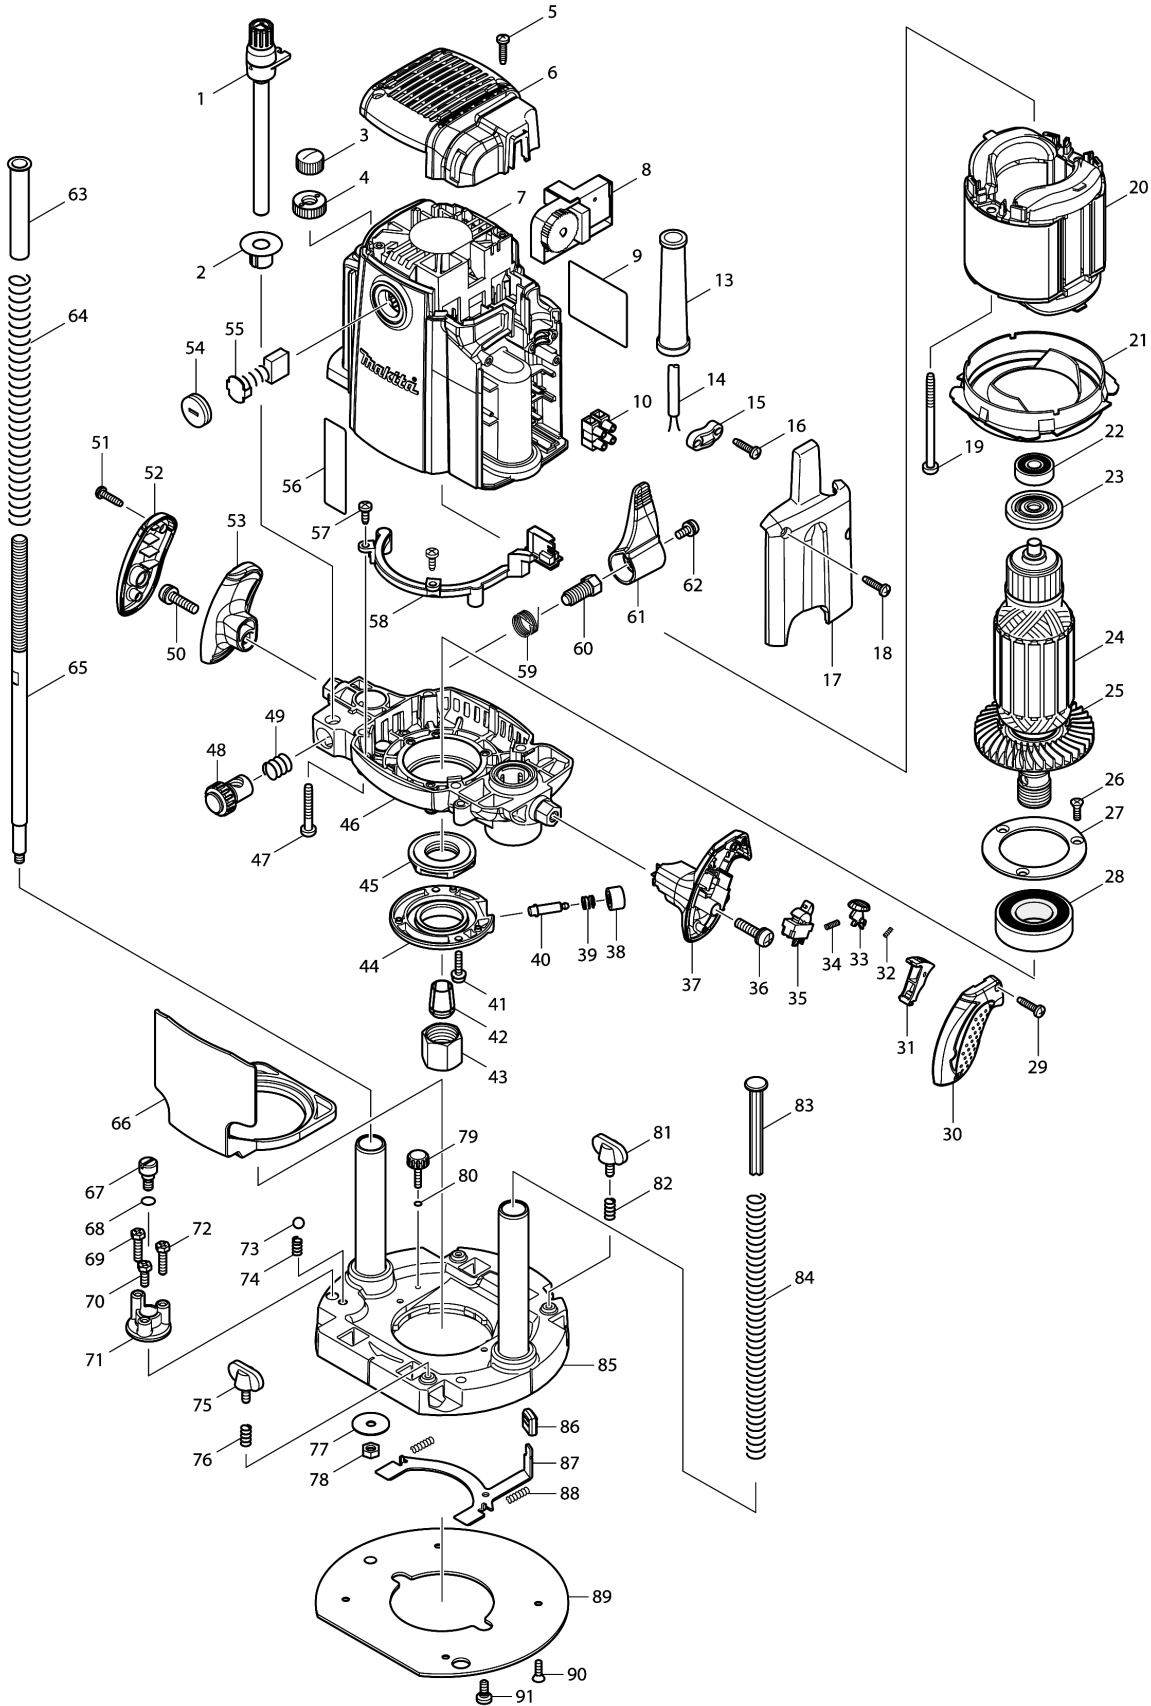

Model No.RP2300FC ROUTER

Model No.RP2300FC ROUTER

Item	Parts No.	Description	I/C	Qty	New/Old	Opt. 1	Opt. 2	Note
001	125542-4	THUMB SCREW M10X115 ASS'Y		1				
002	450946-4	DEPTH POINTER		1				
003	252643-6	WING NUT M10		1				
004	410129-8	NYLON NUT M10		1				
005	265995-6	TAPPING SCREW 4X18		2				
006	450947-2	REAR COVER		1				
007	158977-4	MOTOR HOUSING COMPLETE		1				
C10	643707-1	BRUSH HOLDER		2				
C20	638647-6	SUPPORT UNIT		1				
C30	816923-0	SCALE PLATE		1				
008A	631859-0	CONTROLLER		1	*			
008-1A	620081-4	CONTROLLER	<	1				
008-1B	620081-4	CONTROLLER		1				
009	866377-1	RP2300FC NAME PLATE		1				
010	654531-7	TERMINAL BLOCK 2P		1				
013	682505-8	CORD GUARD 10-90		1				
014	695123-3	POWER SUPPLY CORD 1.5-2-4.0		1				
015	687053-2	STRAIN RELIEF		1				
016	265995-6	TAPPING SCREW 4X18		2				
017	450949-8	COVER		1				
018	265995-6	TAPPING SCREW 4X18		2				
019	266059-9	TAPPING SCREW 5X75		2				
020	636344-8	FIELD 240V		1				
021	450944-8	BUFFLE PLATE		1				
022	211092-6	BALL BEARING 629DDW		1				
023	681631-0	INSULATION WASHER		1				
024	517808-0	ARMATURE ASS'Y 220-240V		1				
D10		INC. 22,23,25						
025	240112-9	FAN 80		1				
026	251295-0	+ COUNTERSUNK HEAD SCREW M4X14		3				
027	285731-4	BEARING RETAINER 60		1				
028	211380-1	BALL BEARING 6205DDW		1				
029	265995-6	TAPPING SCREW 4X18		2				
030	450937-5	GRIP COVER R		1				
031A	450940-6	SWITCH LEVER		1	*			
031-1A	450940-6	SWITCH LEVER	<	1				
031-1B	450940-6	SWITCH LEVER		1				
032	233024-3	COMPRESSION SPRING 4		1				
033	450941-4	LOCK OFF BUTTON		1				
034	231372-4	COMPRESSION SPRING 5		1				
035	651432-0	SWITCH		1				