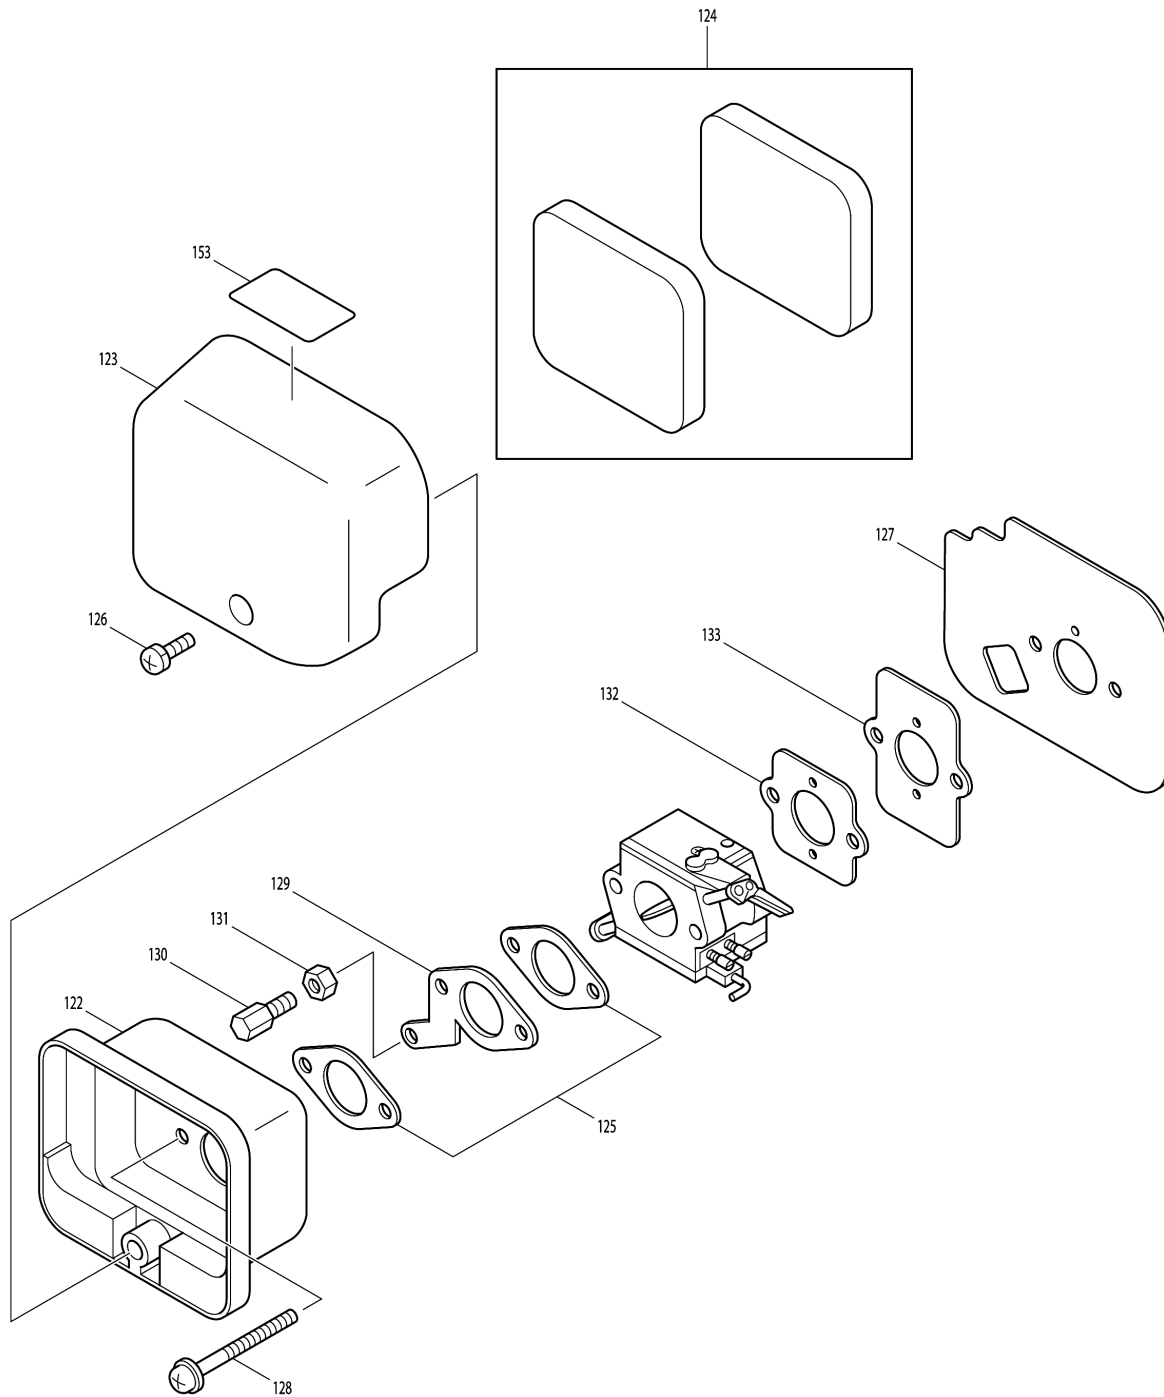

Model No.RBL500 BACKPACK BLOWER

Model No.RBL500 BACKPACK BLOWER

Model No.RBL500 BACKPACK BLOWER

Model No.RBL500 BACKPACK BLOWER

Model No.RBL500 BACKPACK BLOWER

Model No.RBL500 BACKPACK BLOWER

Item	Parts No.	Description	I/C	Qty	New/Old	Opt. 1	Opt. 2	Note
001	6621500201	VOLUTE CASE 1		1				
002	6621004001	VOLUTE CASE 2 COMPLETE		1	*			
002-1	6621004002	VOLUTE CASE 2 COMPLETE	O	1	*			
002-2	6621004003	VOLUTE CASE 2 COMPLETE	O	1				
003	0150059870	TAPPING SCREW M5X25		10				
004	0043605250	PAN HEAD SCREW M5X25		2	*			
004-1	0043605251	PAN HEAD SCREW M5X25	O	2				
005	0021705000	NUT M5		2	*			
005-1	264086-0	HEX.NUT M5	O	2				
006	6621006001	ELBOW COMPLETE		1				
007	0062630850	O RING		1				
008	6621005000	BRACKET COMPLETE		2				
009	6621500300	SPACER		2	*			
009-1	6621500900	SPACER	O	2				
010	0150059910	TAPPING SCREW M5X10		4				
011	0023705000	FLANGE NUT M5		2				
012	6621500401	DAMPER		2				
013	0021706000	NUT M6		2				
014	0023706000	FLANGE NUT M6		2	*			
014-1	264092-5	FLANGE NUT M6	O	2				
015	6821500201	IMPELLER		1				
016	0011306250	BOLT & WASHER ASS'Y		3				
017	6622008001	FRAME COMPLETE		1				
018	6622500600	SIDE FRAME		2				
019	6622500701	KNOB		1				
020	0043105200	PAN HEAD SCREW M5X20		9	*			
020-1	0140059430	PAN HEAD SCREW M5X25	S	9				
021	0031205000	WASHER		11	*			
022	0023705000	FLANGE NUT M5		11				
023	6622010000	CUSHION		1	*			
023-1	6622010001	CUSHION COMPLETE	O	1				
024	6822500200	LOCK RIVET		4				
025	0043605250	PAN HEAD SCREW M5X25		2	*			
025-1	0140059430	PAN HEAD SCREW M5X25	S	2				
026	5316014000	FUEL TANK CAP COMPLETE		1	*			
026-1	5256058000	FUEL TANK CAP	S	1	*			
026-2	452920-8	FUEL TANK CAP	O	1				
027	6255021001	STRAP UNIT		1	*			
027-1	6255021002	STRAP UNIT	O	1	*			
027-2	5256067000	STRAP	S	1	*			
027-3	140436-2	STRAP COMPLETE	O	1				
028	6623003001	TUBE		1				