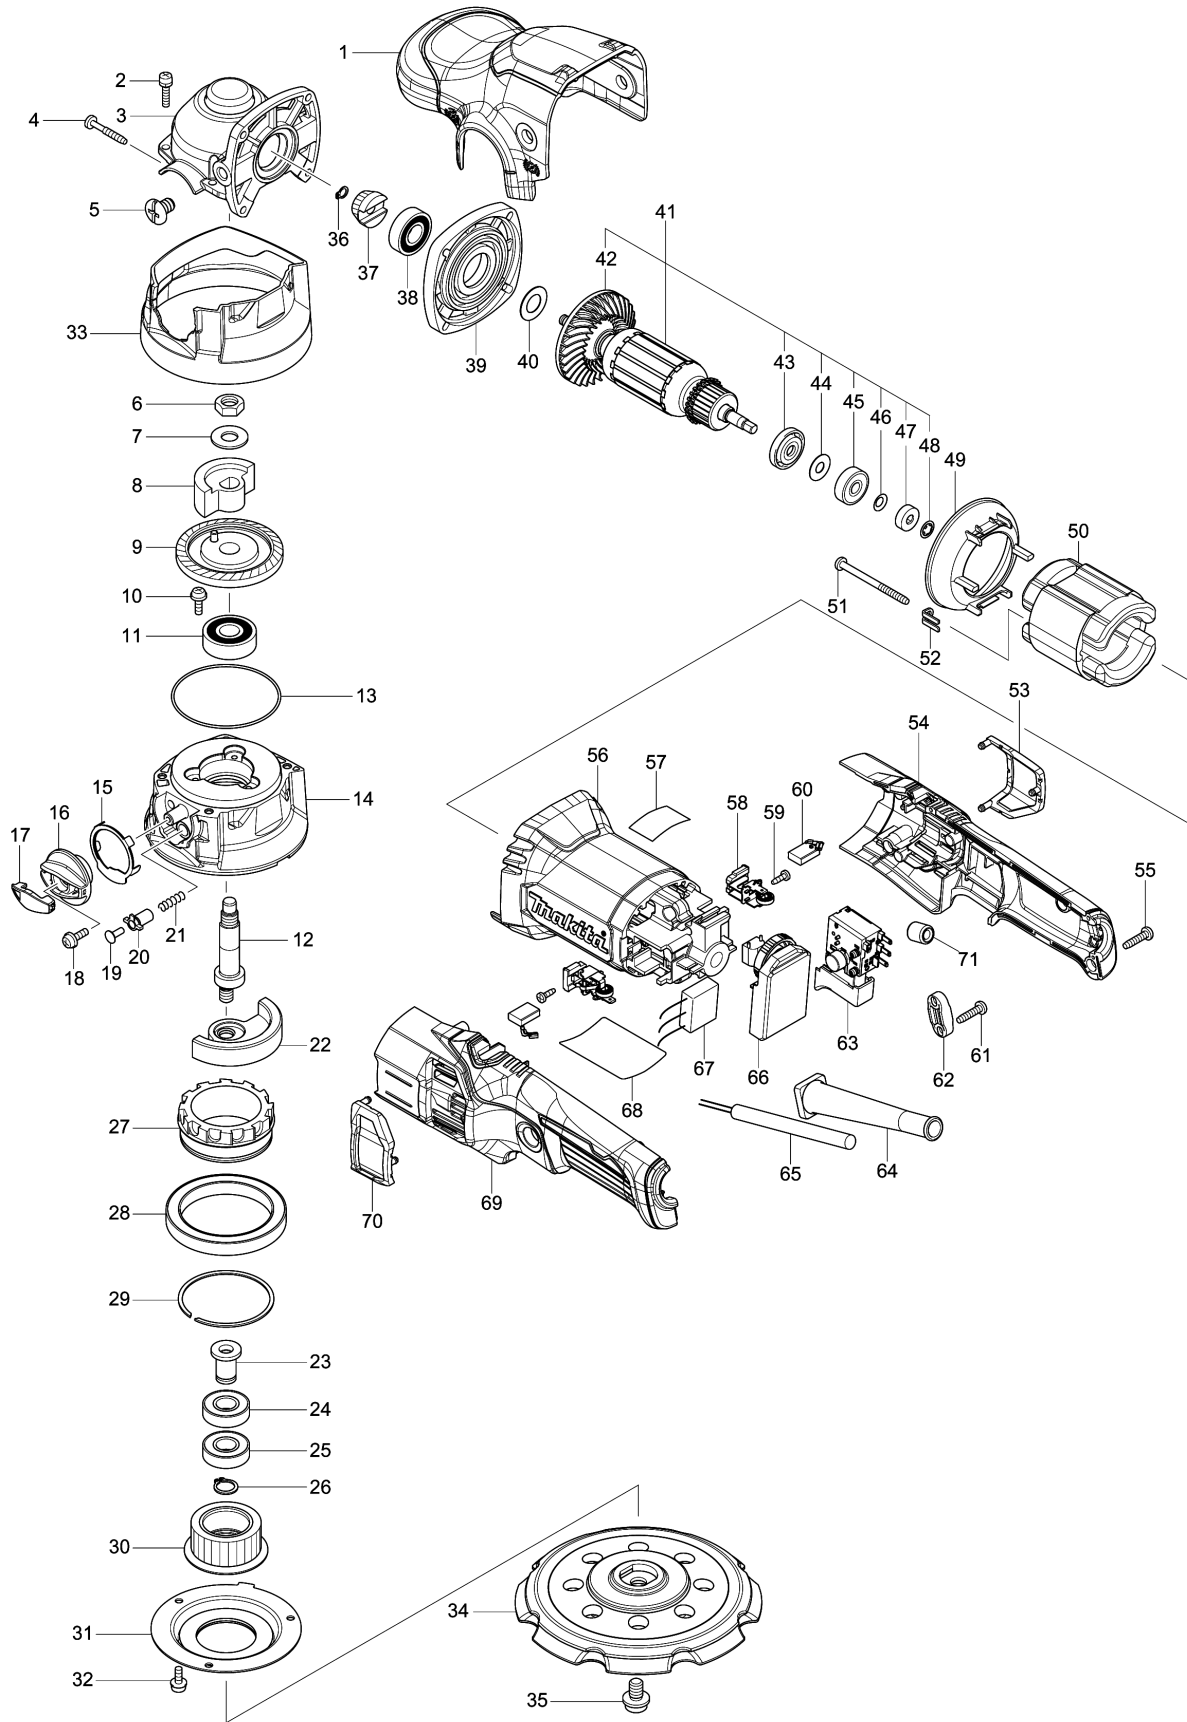

# Model No.PO6000C 150MM RANDOM ORBIT POLISHER

Model No.PO6000C 150MM RANDOM ORBIT POLISHER

Item	Parts No.	Description	I/C	Qty	New/Old	Opt. 1	Opt. 2	Note
001	456805-0	HEAD COVER		1				
002	911126-2	PAN HEAD SCREW M4X16		4				
003	143783-0	GEAR HOUSING COMPLETE		1				
004	266257-5	TAPPING SCREW 4X28		4				
005	265083-9	+ FLAT HEAD SCREW M8X11		2				
006	931503-2	HEX. NUT M10		1				
007	253024-7	FLAT WASHER 10		1				
008	326735-8	UPPER BALANCE WEIGHT		1				
009	143782-2	SPIRAL BEVEL GEAR 37 COMPLETE		1				
010	911119-9	PAN HEAD SCREW M4X12		3				
011	211145-1	BALL BEARING 6201ZZ		1				
012	324069-3	SPINDLE		1				
013	213724-1	O RING 62		1				
014	143784-8	SKIRT COMPLETE		1				
015	153427-4	DUST SEAL WASHER COMPLETE		1				
016	143785-6	KNOB COMPLETE		1				
017	456809-2	CAP		1				
018	911119-9	PAN HEAD SCREW M4X12		1				
019	417382-7	SPRING HOLDER		1				
020	345209-0	HOLDER		1				
021	231230-4	COMPRESSION SPRING 4		1				
022	326736-6	LOWER BALANCE WEIGHT		1				
023	324070-8	SLEEVE		1				
024	211131-2	BALL BEARING 6001DDW		1				
025	211131-2	BALL BEARING 6001DDW		1				
026	961052-5	RETAINING RING S-12		1				
027	221453-2	INTERNAL SPUR GEAR 29		1				
028	210146-6	BALL BEARING 6811LLB		1				
029	257933-2	STOP RING (EXT) WR-55		1				
030	143790-3	SPUR GEAR 26 COMPLETE		1				
031	143938-7	BEARING RETAINER 80 COMPLETE		1				
032	911119-9	PAN HEAD SCREW M4X12		3				
033	456806-8	BUMPER		1				
034	197928-2	PAD 150 SET(EU)		1				
D10		INC. 35						
035	266270-3	HEX.SOCKET HEAD BOLT M8X14		1				
036	961002-0	RETAINING RING S-6		1				
037	221450-8	SPIRAL BEVEL GEAR 10		1				
038	211142-7	BALL BEARING 6001LLB		1				
039	253084-9	FLAT WASHER 12		1	*			