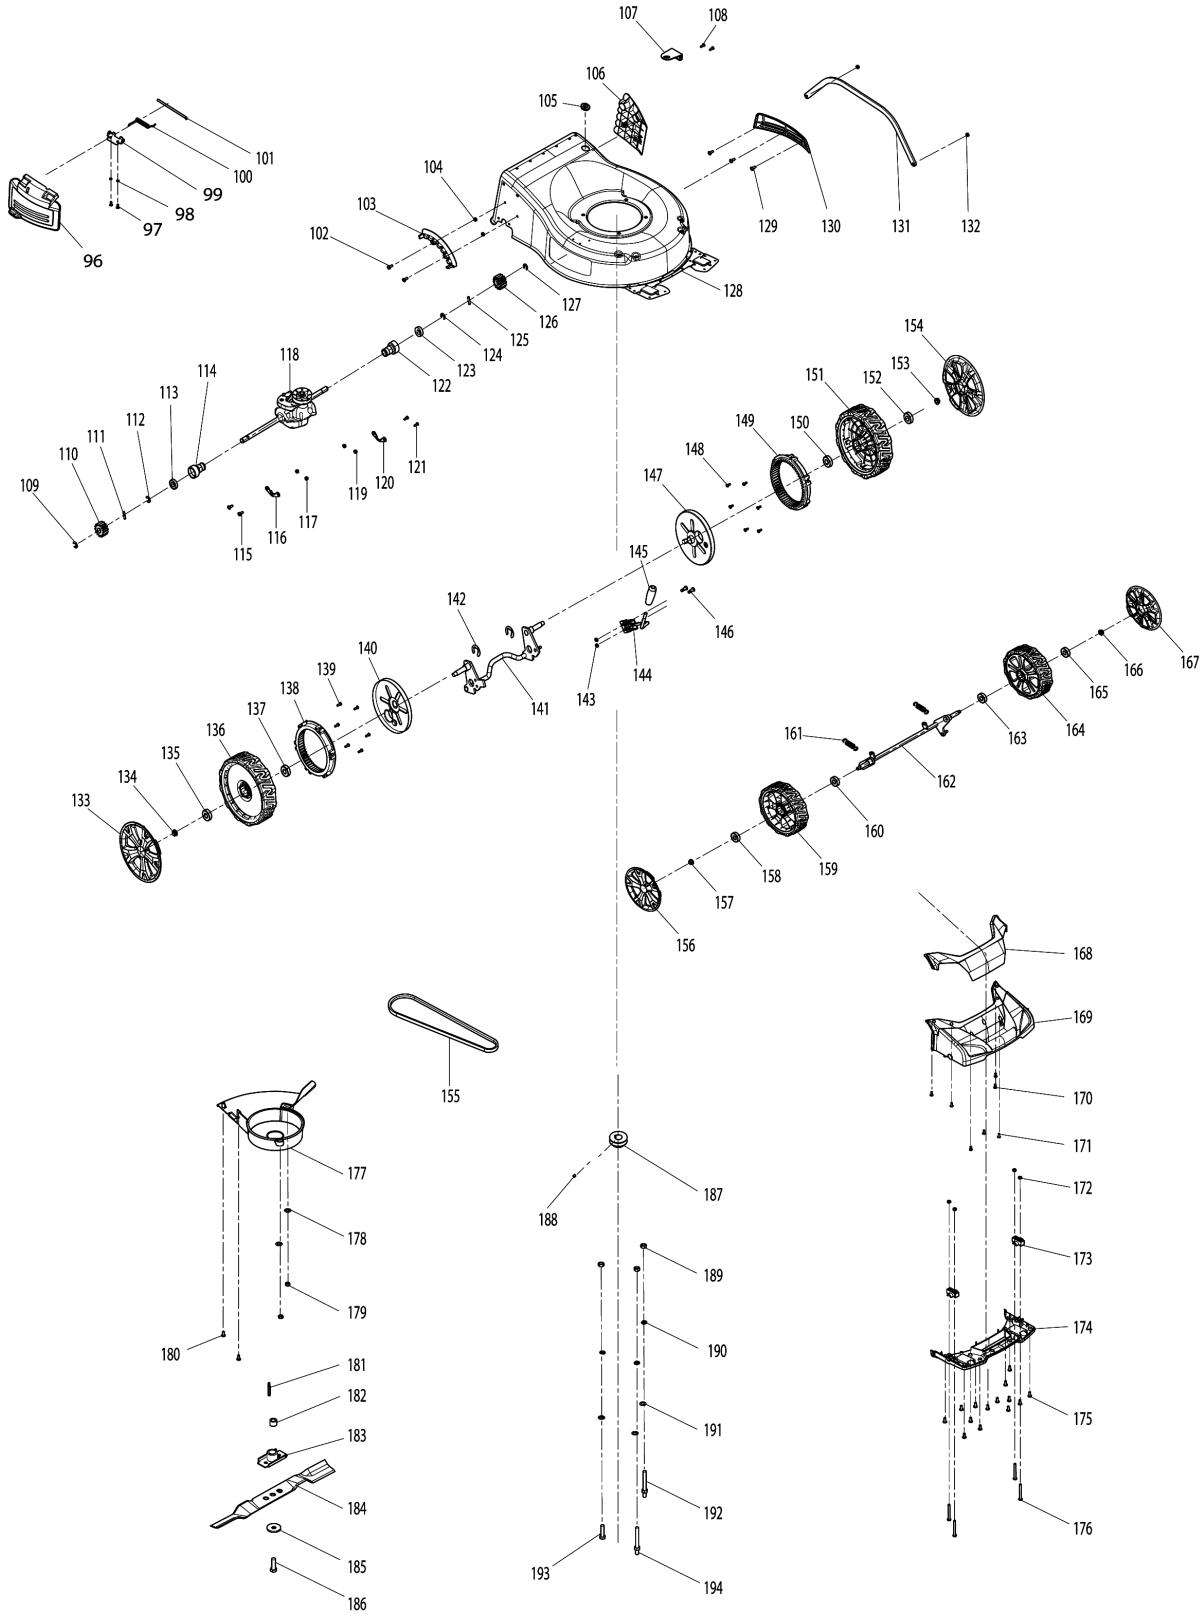

Model No. PLM4631N2 PETROL LAWN MOWER

Model No. PLM4631N2 PETROL LAWN MOWER

Model No.PLM4631N2 PETROL LAWN MOWER

Item	Parts No.	Description	I/C	Qty	New/Old	Opt. 1	Opt. 2	Note
001	671103001	HANDLE SHEATH		1				
002	671001778	UPPER HANDLE BAR ASSY		1				
003	671006029	HEX. FLANGE BOLT M6X45		1				
004	671990001	ENGINE CLUTCH LEVER BRACKET		1				
005	671989001	ENGINE CLUTCH LEVER END CAP		1				
006	671002025	PAN. HEAD SCREW M4X8		1				
007	671007070	FLAT WASHER 6		1				
008	DA00000575	HEX.CAP NUT M6		2				
009	671018730	ENGINE CLUTCH LEVER		1				
010	671687002	FRAMEOUT PULLING POLE BUCKLE		1				
011	671007070	FLAT WASHER 6		1				
012	671989001	ENGINE CLUTCH LEVER END CAP		1				
013	671002025	PAN. HEAD SCREW M4X8		1				
014	671990001	ENGINE CLUTCH LEVER BRACKET		1				
015	671006029	HEX. FLANGE BOLT M6X45		1				
016	671001874	SELF DRIVE CONTROL LEVER		1				
017	671687001	LEVER SHEATH		1				
018	DA00000575	HEX.CAP NUT M6		1				
019	DA00000574	FLAT WASHER 6		1				
020	DA00000573	OUTER WIRE STOPPER		1				
021	DA00001168	THROTTLE HANDLE ASS'Y		1				
022	671006036	HEXAGON FLANGE BOLT		1				
023	DA00000575	HEX.CAP NUT M6		1				
024	DA00000576	SPRING WASHER 6		1				
025	DA00000574	FLAT WASHER 6		1				
026	DA00000579	STARTER GRIP HOOK		1				
027	DA00000577	HEX.FLANGE BOLT M6X35		1				
028	671017070	LOWER HANDLE BAR		1				
029	671090040	PIN 5.3X20		1				
030	671431001	TENSION LEVER		1				
031	671001119	RETAINER PLATE		1				
032	671006167	TENSION BOLT M8		1				
033	671002010	PAN.HED SCREW M5X12		2				
034	DA00000198	SPRING WASHER 5		2				
035	DA00000861	ANGLE ADJUSTMENT JOINT UPPER		1				
036	DA00000862	ANGLE ADJUSTMENT JOINT LOWER		1				
037	DA00000198	SPRING WASHER 5		2				
038	671002010	PAN.HED SCREW M5X12		2				
039	671002361	CABLE FIXING RING		1				