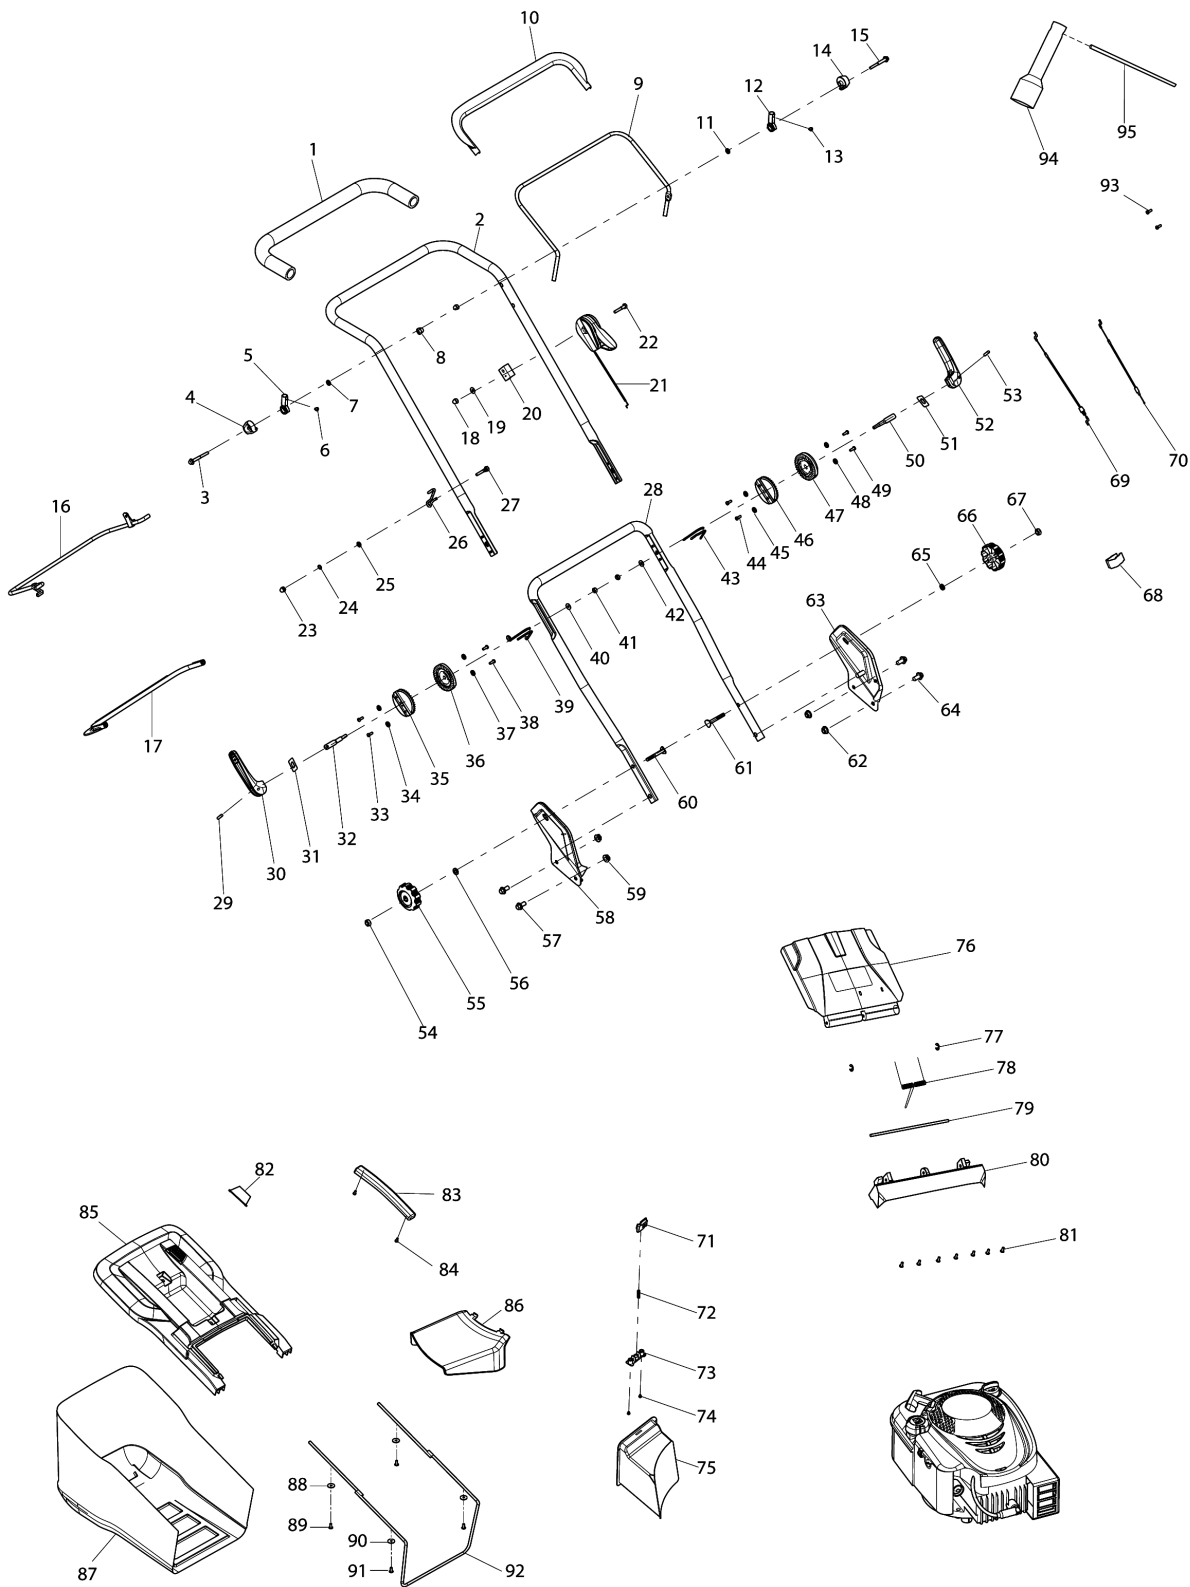

Model No. PLM4631N2 PETROL LAWN MOWER

Model No. PLM4631N2 PETROL LAWN MOWER

Model No.PLM4631N2 PETROL LAWN MOWER

Item	Parts No.	Description	I/C	Qty	New/Old	Opt. 1	Opt. 2	Note
001	671103001	HANDLE SHEATH		1				
002	671001778	UPPER HANDLE BAR ASSY		1				
003	671006029	HEX. FLANGE BOLT M6X45		1				
004	671990001	ENGINE CLUTCH LEVER BRACKET		1				
005	671989001	ENGINE CLUTCH LEVER END CAP		1				
006	671002025	PAN. HEAD SCREW M4X8		1				
007	671007070	FLAT WASHER 6		1				
008	DA00000575	HEX.CAP NUT M6		2				
009	671018730	ENGINE CLUTCH LEVER		1				
010	671687002	FRAMEOUT PULLING POLE BUCKLE		1				
011	671007070	FLAT WASHER 6		1				
012	671989001	ENGINE CLUTCH LEVER END CAP		1				
013	671002025	PAN. HEAD SCREW M4X8		1				
014	671990001	ENGINE CLUTCH LEVER BRACKET		1				
015	671006029	HEX. FLANGE BOLT M6X45		1				
016	671001874	SELF DRIVE CONTROL LEVER		1				
017	671687001	LEVER SHEATH		1				
018	DA00000575	HEX.CAP NUT M6		1				
019	DA00000574	FLAT WASHER 6		1				
020	DA00000573	OUTER WIRE STOPPER		1				
021	DA00001168	THROTTLE HANDLE ASS'Y		1				
022	671006036	HEXAGON FLANGE BOLT		1				
023	DA00000575	HEX.CAP NUT M6		1				
024	DA00000576	SPRING WASHER 6		1				
025	DA00000574	FLAT WASHER 6		1				
026	DA00000579	STARTER GRIP HOOK		1				
027	DA00000577	HEX.FLANGE BOLT M6X35		1				
028	671017070	LOWER HANDLE BAR		1				
029	671090040	PIN 5.3X20		1				
030	671431001	TENSION LEVER		1				
031	671001119	RETAINER PLATE		1				
032	671006167	TENSION BOLT M8		1				
033	671002010	PAN.HED SCREW M5X12		2				
034	DA00000198	SPRING WASHER 5		2				
035	DA00000861	ANGLE ADJUSTMENT JOINT UPPER		1				
036	DA00000862	ANGLE ADJUSTMENT JOINT LOWER		1				
037	DA00000198	SPRING WASHER 5		2				
038	671002010	PAN.HED SCREW M5X12		2				
039	671002361	CABLE FIXING RING		1				