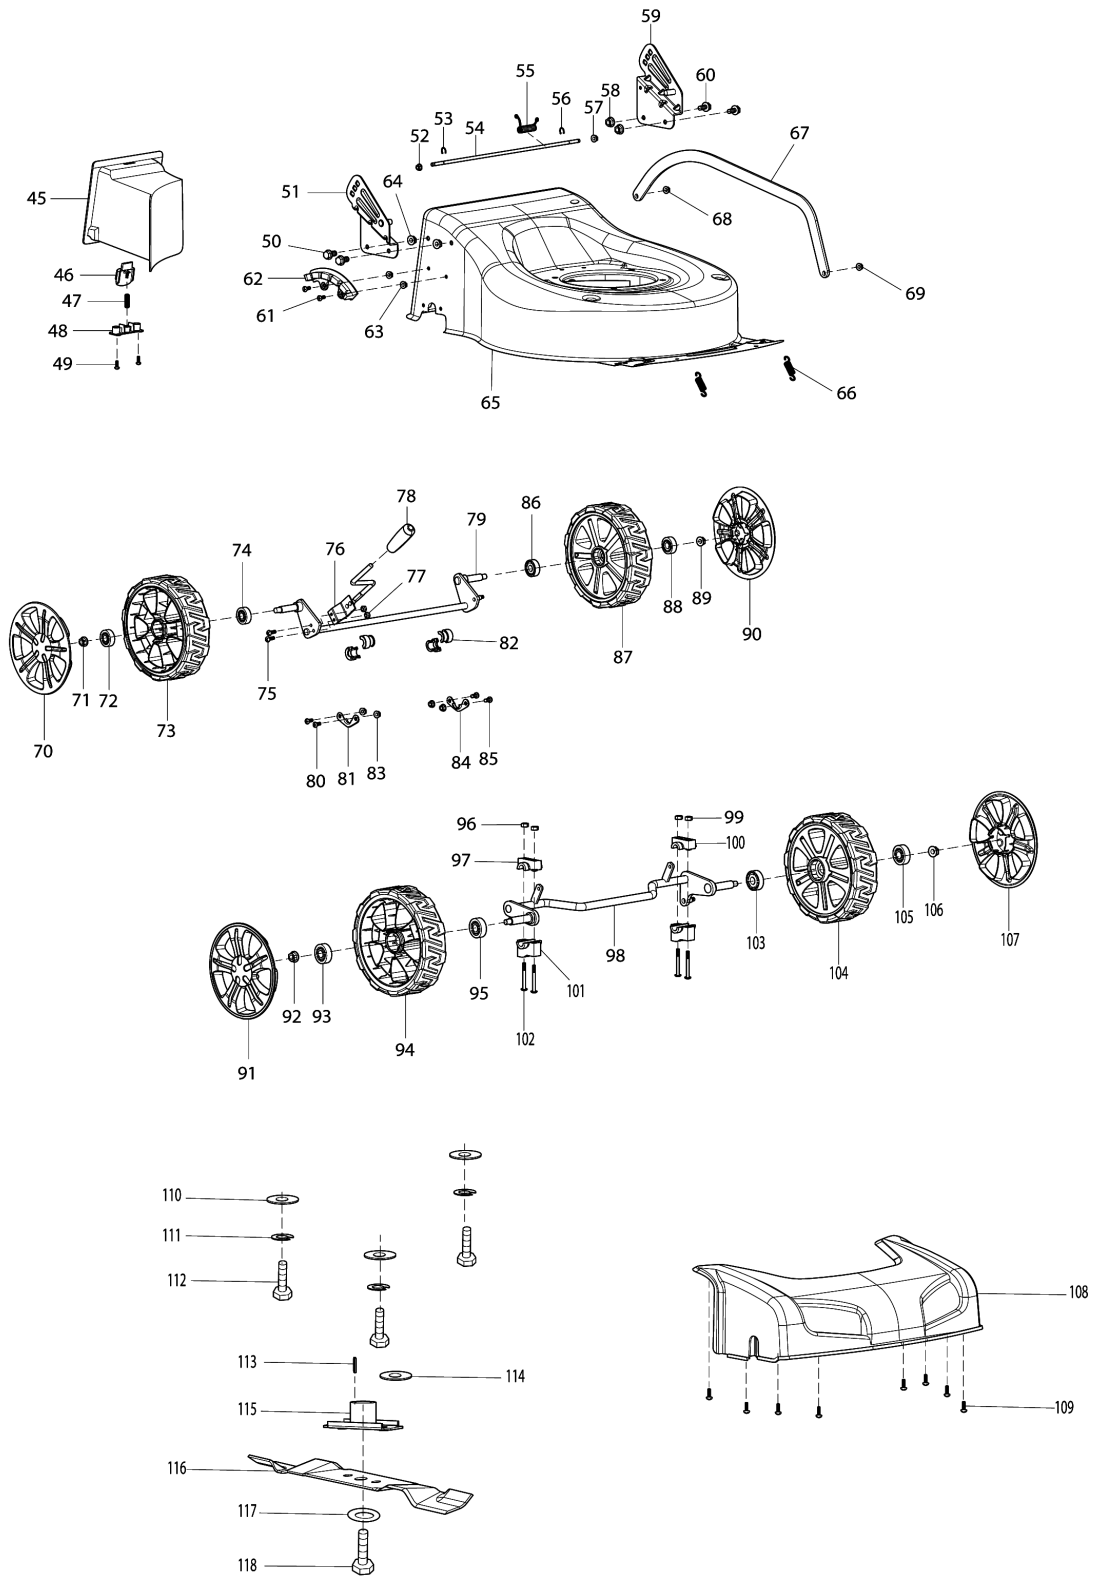

## Model No.PLM4620N2 PETROL LAWN MOWER

Item	Parts No.	Description	I/C	Qty	New/Old	Opt. 1	Opt. 2	Note
001	DA00000961	ENGINE CLUTCH LEVER		1				
002	671002001	UPPER HANDLE BAR ASSY		1				
003	DA00000575	HEX.CAP NUT M6		1				
004	DA00000573	OUTER WIRE STOPPER		1				
005	DA00001155	FRAMEOUT CORD ASSY		1				
006	DA00001156	THROTTLE HANDLE ASSY		1				
007	DA00000572	HEX.FLANGE BOLT M6X55		1				
008	DA00000577	HEX.FLANGE BOLT M6X35		1				
009	DA00000579	STARTER GRIP HOOK		1				
010	DA00000574	FLAT WASHER 6		1				
011	DA00000576	SPRING WASHER 6		1				
012	DA00000575	HEX.CAP NUT M6		1				
013	DA00000563	HEXAGON NUT M8		1				
014	DA00000564	KNOB		1				
015	DA00000924	PLASTIC SADDLE WASHER 8		1				
016	DA00000569	SADDLE HEAD BOLT M8X58		1				
017	DA00000569	SADDLE HEAD BOLT M8X58		1				
018	DA00000924	PLASTIC SADDLE WASHER 8		1				
019	DA00000564	KNOB		1				
020	DA00000563	HEXAGON NUT M8		1				
021	671001606	LOWER HANDLE BAR		1				
022	671611001	CABLE CLIP		1				
023	671800104	GROMMET		1				
024	DA00000563	HEXAGON NUT M8		1				
025	DA00000564	KNOB		1				
026	671007007	FLAT WASHER 8		1				
027	DA00000880	SADDLE HEAD BOLT M8X35		1				
028	DA00000880	SADDLE HEAD BOLT M8X35		1				
029	671007007	FLAT WASHER 8		1				
030	DA00000564	KNOB		1				
031	DA00000563	HEXAGON NUT M8		1				
032	DA00000537	HEX.FLANGE LOCK NUT M8		3				
033	671454001	GRASS CATCHER HANDLE		1				
034	671467001	GRASS CATCHER UPPER BORAD		1				
035	DA00000326	TAPPING SCREW ST5X16		2				
036	DA00000335	RETAINER PLATE		2				
037	DA00000025	WASHER 5		2				
038	DA00000888	TAPPING SCREW ST5X12		6				
039	671001443	GRASS CATCHER FRAME		1				
040	671468001	REAR FLAP		1				
041	671001353	GRASS CATCHER FRAME SHEATH		1				