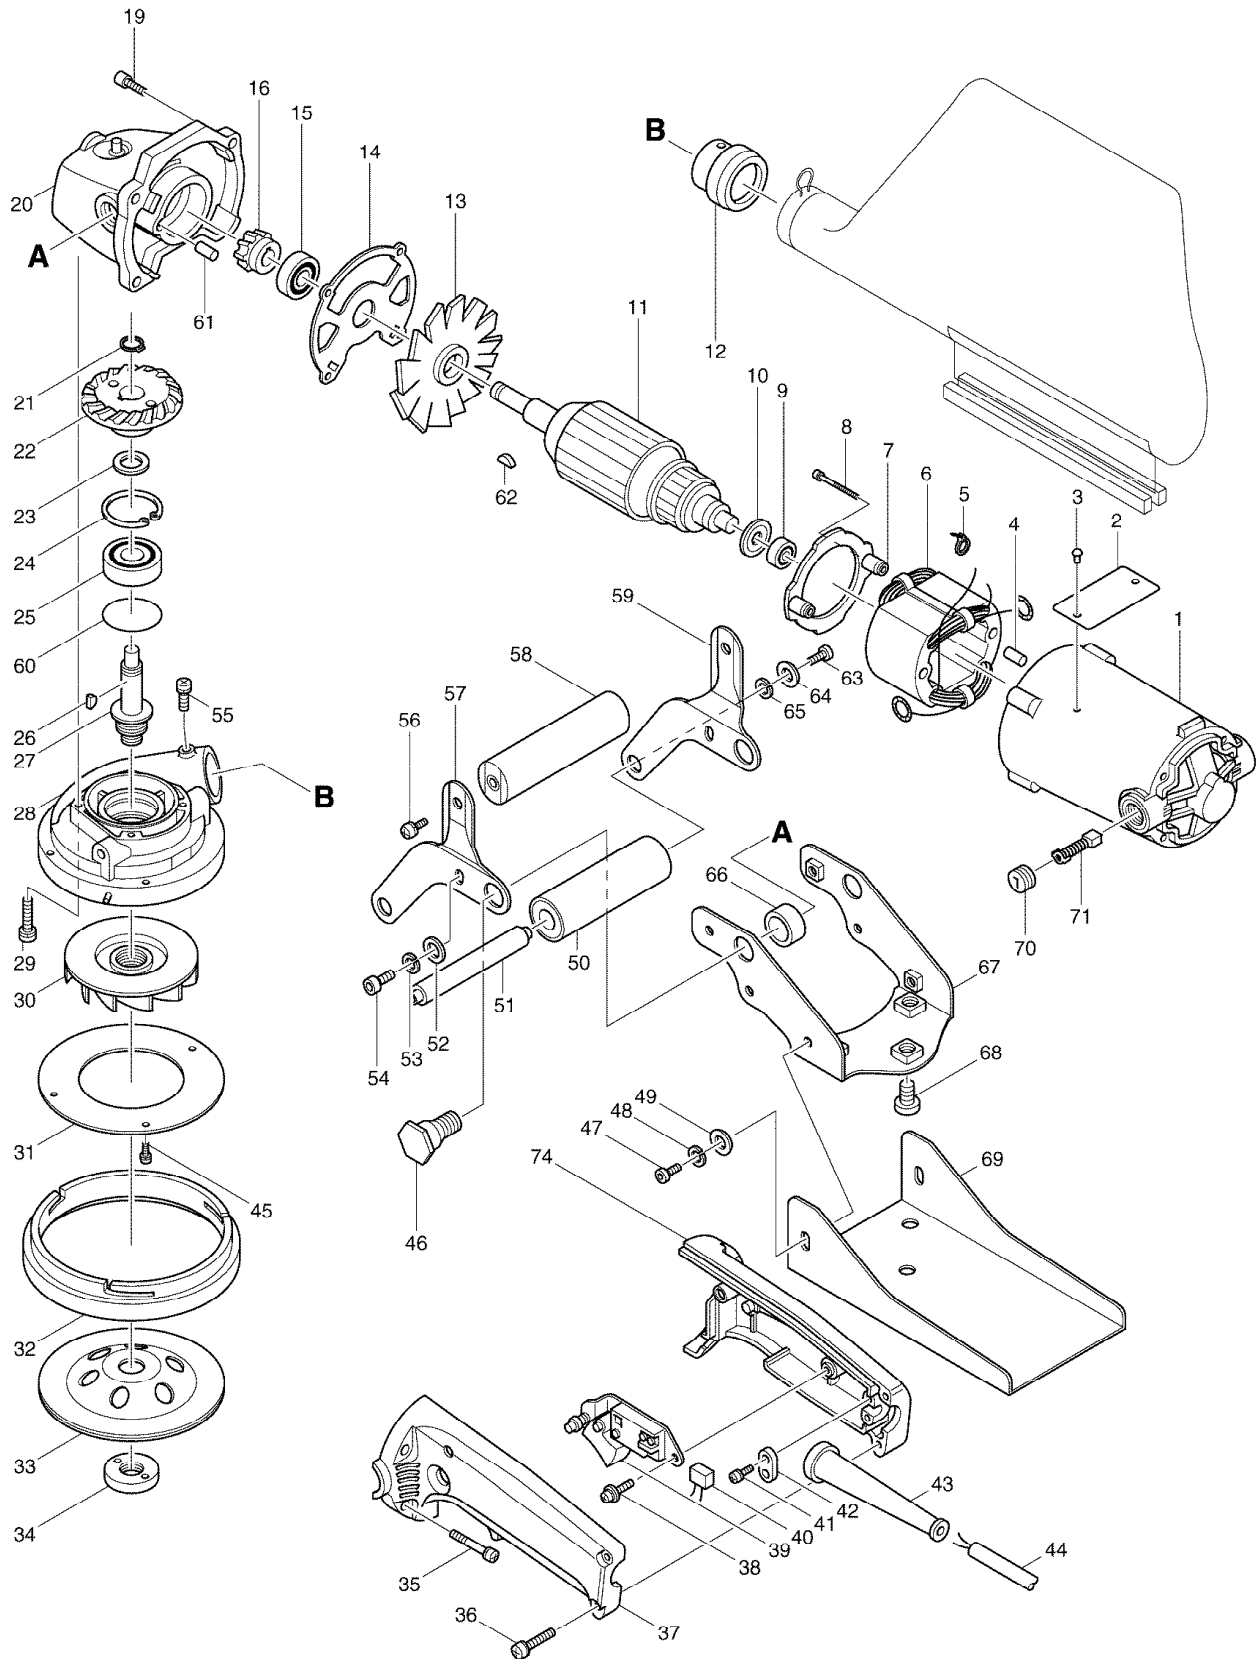

SERVICE DRAWING

MODEL NO. PC1100

SPARE PARTS LIST

MODEL NO. PC1100

ITEM	PART NO.	DESCRIPTION	QTY	NOTE
001	156844-7	MOTOR HOUSING	1	
002	854593-7	NAME PLATE PC1100	1	
003	953101-2	RIVET 0-3	2	
004	263002-9	RUBBER PIN 4	1	
005	687010-0	BAND	1	
006	522683-1	FIELD ASS'Y 220V	1	
007	411876-4	BAFFLE PLATE	1	
008	911290-9	PAN HEAD SCREW M5X65	2	
009	*****	*****	***	*****
010	681613-2	INSULATION WASHER	2	
011	516093-2	ARMATURE ASS'Y 220V	1	
012	341836-1	JOINT	1	
013	241517-6	FAN 70	1	
014	341850-7	PLATE	1	
015	211088-7	BALL BEARING 6000DDW	1	
016	181737-9	SPIRAL BEVEL GEAR SET	1	
019	911241-2	PAN HEAD SCREW M5X25	4	
020	*****	*****	***	*****
021	961052-5	RETAINING RING S-12	1	
022	181737-9	SPIRAL BEVEL GEAR SET	1	
023	257088-3	RING 12	1	
024	962151-6	RETAINING RING R-32	1	
025	211129-9	BALL BEARING 6201DDW	1	
026	254002-0	WOODRUFF KEY 3	1	
027	321437-1	SPINDLE	1	
028	157312-3	GEAR HOUSING COVER	1	
029	*****	*****	***	*****
030	241637-6	FAN 76	1	
031	341835-3	SEPARATOR	1	
032	421182-9	DUST COVER	1	
033	792289-1	OFFSET DIAMOND WHEEL 110	1	
034	224526-0	LOCK NUT 12-30	1	
035	911248-8	PAN HEAD SCREW M5X28	4	
036	911143-2	PAN HEAD SCREW M4X22	3	
037	181460-6	HANDLE SET	1	
038	911104-2	PAN HEAD SCREW M4X6	1	
039	651033-4	SWITCH HPAHR2-35S	1	
040	645105-5	NOISE SUPPRESSOR	1	
041	911133-5	PAN HEAD SCREW M4X18	2	
042	687031-2	STRAIN RELIEF	1	
043	682540-6	CORD GUARD 9.3-90	1	
044	665865-3	POWER SUPPLY CORD 1.0-2-2.5	1	
045	911111-5	PAN HEAD SCREW M4X10	3	
046	265264-5	HEX. BOLT M12	2	
047	922312-0	HEX. SOCKET HEAD BOLT M6X12	2	
048	942151-2	SPRING WASHER 6	2	
049	253011-6	FLAT WASHER 6	2	
050	152179-4	FRONT ROLLER COMPLETE	1	
051	321436-3	FRONT ROLLER SHAFT	1	
052	941151-9	FLAT WASHER 6	2	
053	942151-2	SPRING WASHER 6	2	