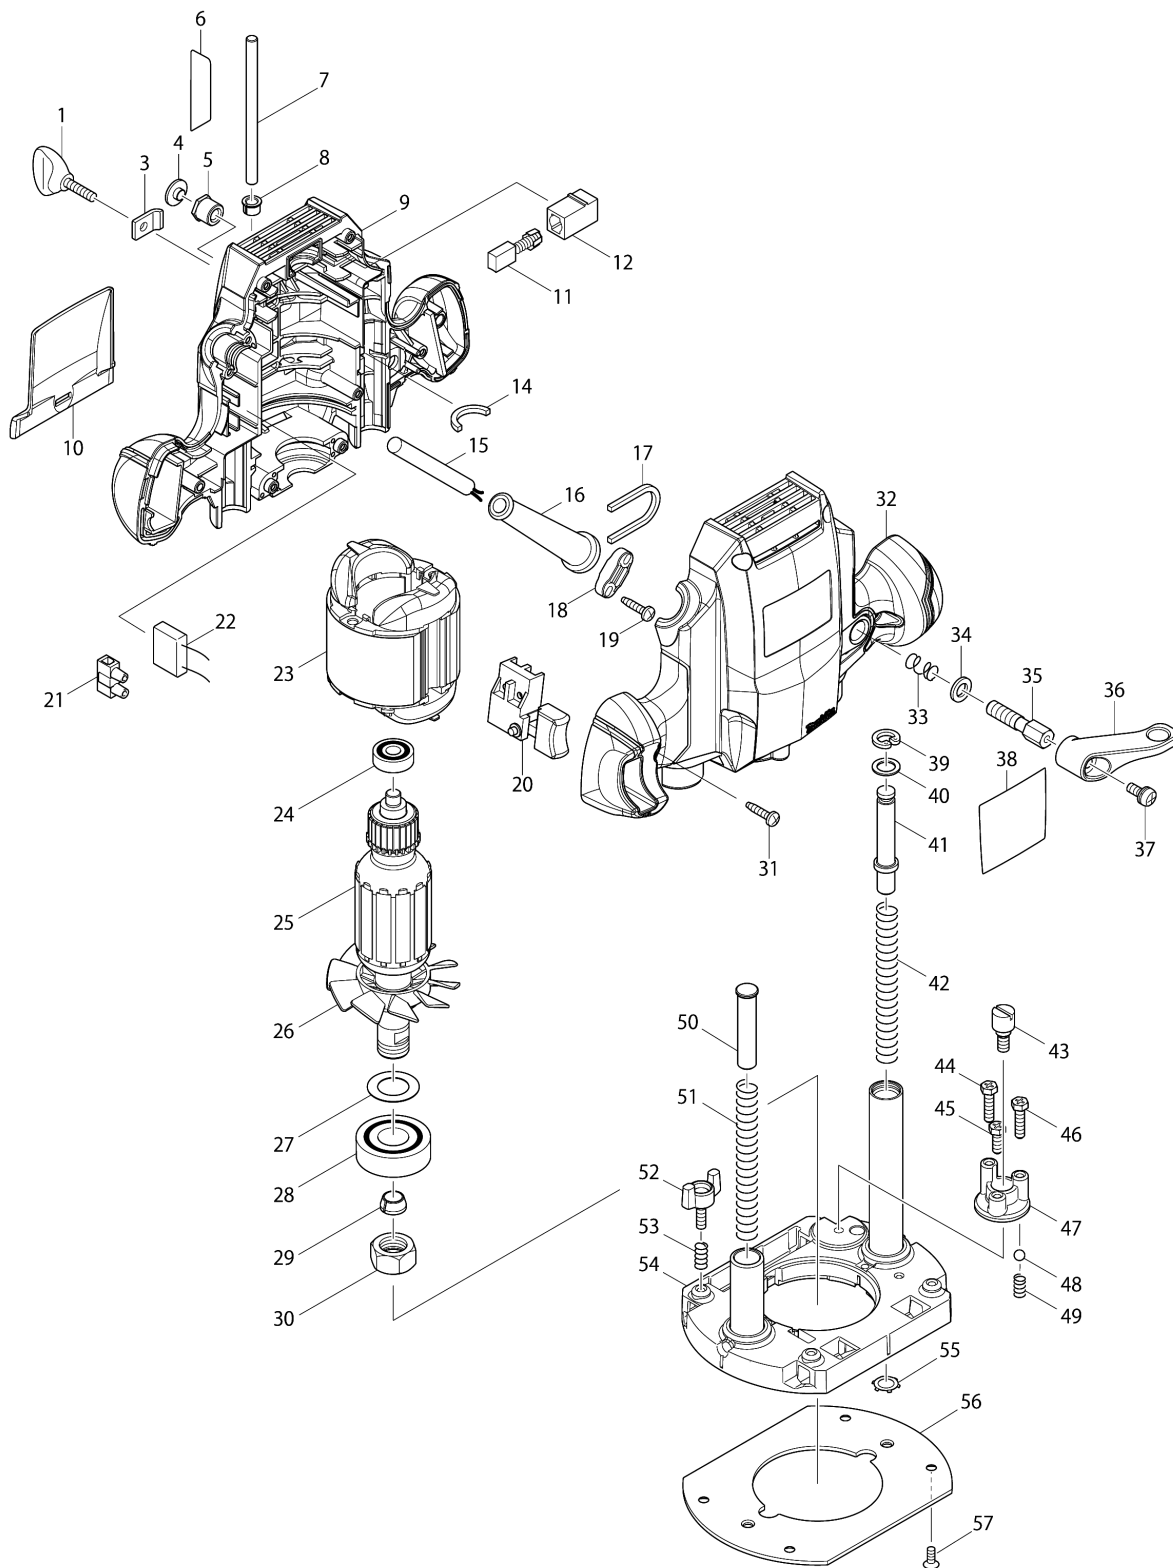

## Model No.MT361 ROUTER

Item	Parts No.	Description	I/C	Qty	New/Old	Opt. 1	Opt. 2	Note
001	251878-6	SCREW M5X20		1				
003	346007-5	PRESSURE PLATE		1				
004	424156-9	RUBBER CAP		1	*			
005	252094-3	HEX. NUT M8		1				
006	893386-7	SCALE LABEL		1				
007	321948-6	STOPPER POLE		1				
008	451035-8	DEPTH POINTER		1				
009	187202-6	HOUSING SET		1	*			
C10	263002-9	RUBBER PIN 4		3	*			
C20	263005-3	RUBBER PIN 6		1	*			
C30	931202-6	HEX. NUT M5		1	*			
D10		INC. 32			*			
009-1	187202-6	HOUSING SET	<	1				
C10	263002-9	RUBBER PIN 4		3				
C20	263005-3	RUBBER PIN 6		1				
C30	931202-6	HEX. NUT M5		1				
D10		INC. 32						
010	450820-6	CHIP DEFLECTOR		1				
011	181410-1	CARBON BRUSH CB-106		1				
012	643601-7	BRUSH HOLDER 6-10		2				
014	443073-4	FELT		1				
015	665852-2	POWER SUPPLY CORD 1.0-2-2.0		1	*			
015-1	695454-0	POWER SUPPLY CORD 1.0-2-2.0	O	1	*			
015-2	665852-2	POWER SUPPLY CORD 1.0-2-2.0	O	1				
016	682516-3	CORD GUARD 9.3-85		1				
017	443074-2	FELT		1				
018	687124-5	STRAIN RELIEF		1				
019	266326-2	TAPPING SCREW 4X18		2				
020	650218-9	SWITCH FA1-6/1W-1		1				
021	654588-8	TERMINAL BLOCK		1	*			
021-1	654532-5	TERMINAL BLOCK 1P	O	1				
022	645200-1	NOISE SUPPRESSOR		1				
023	594594-0	FIELD ASS'Y 240V		1	*			
C10	654037-5	INSULATED TERM. FT1.25-M3		2	*			
C11	654037-5	INSULATED TERM. FT1.25-M3	O	2	*			
023-1	590054-0	FIELD ASS'Y 240V	O	1				
C11	654409-4	TERMINAL VR1.25-3.5LB	O	2				
024	210029-0	BALL BEARING 608ZZ		1				
025	510205-9	ARMATURE ASS'Y 240V		1				
D10		INC. 24,26-28						
026	240123-4	FAN 72		1				