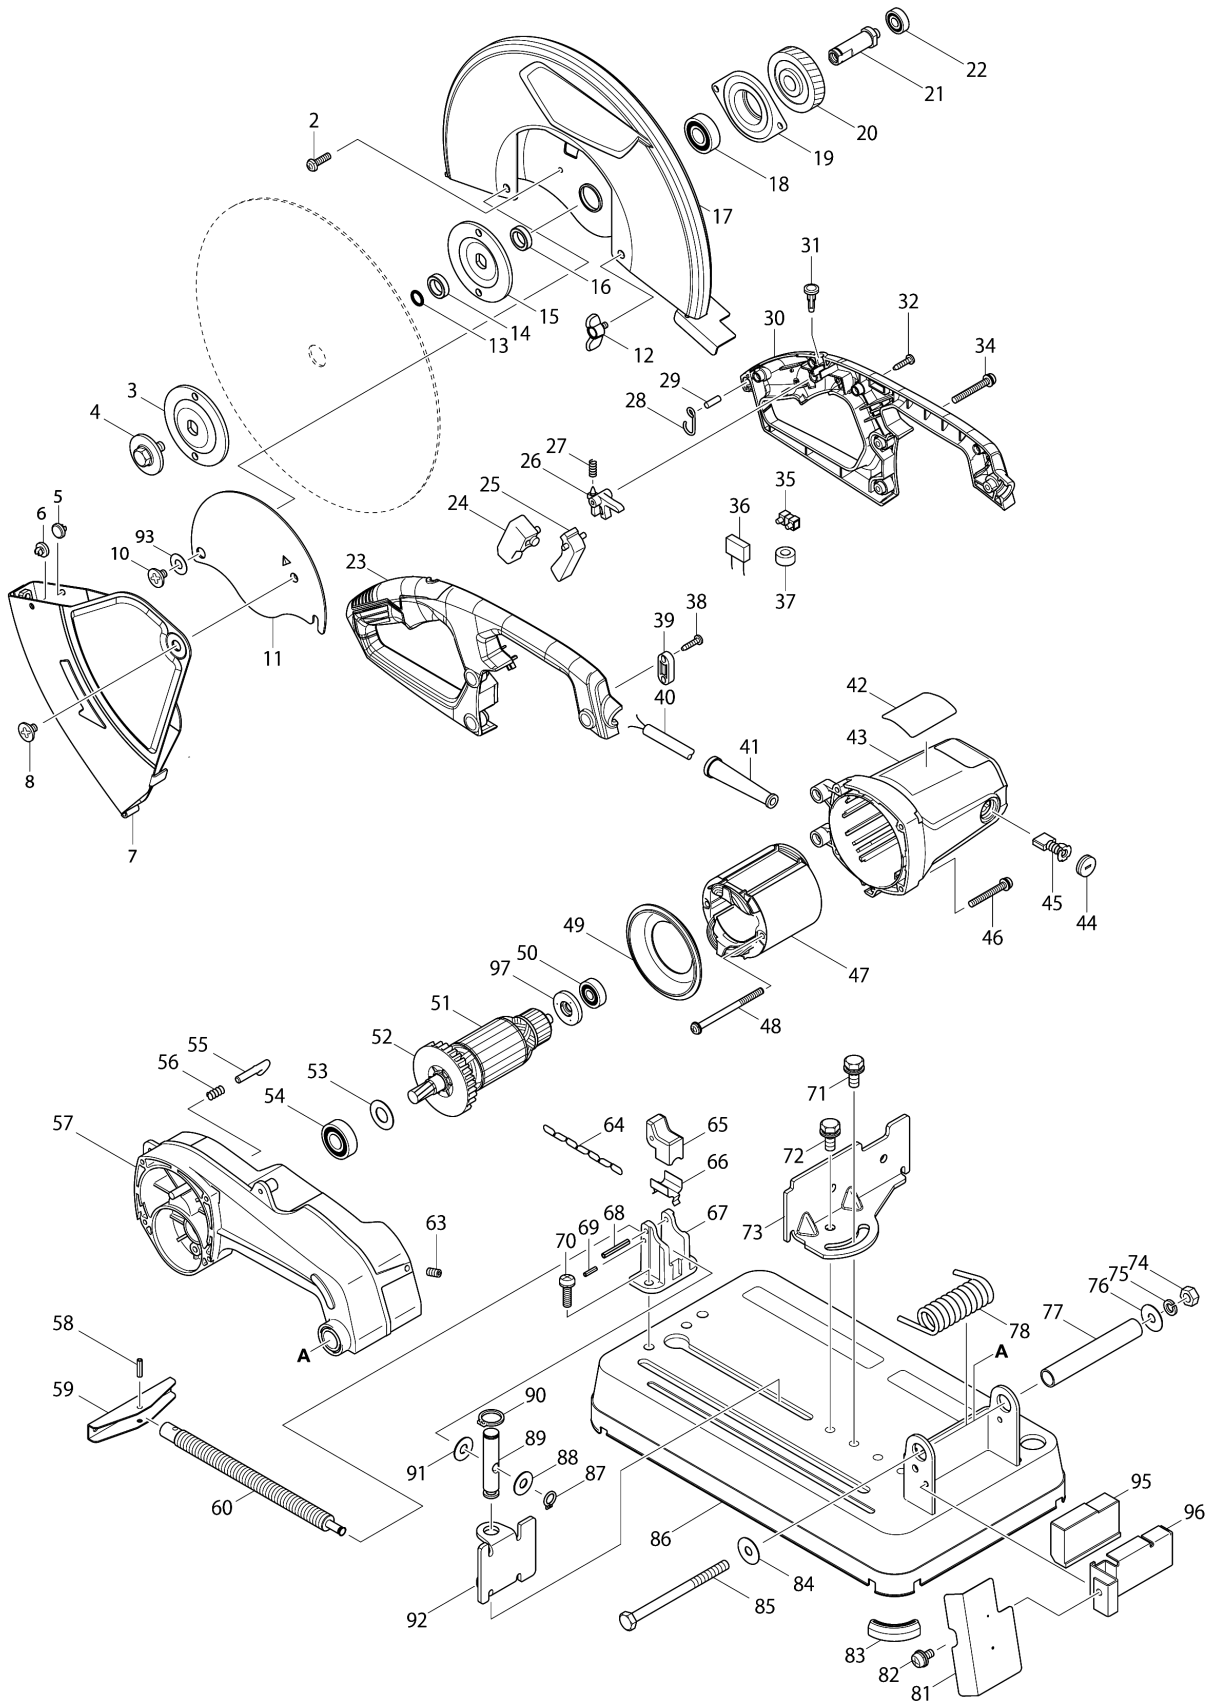

Model No.MT242 355MM PORTABLE CUT-OFF

Model No.MT242 355MM PORTABLE CUT-OFF

Item	Parts No.	Description	I/C	Qty	New/Old	Opt. 1	Opt. 2	Note
002	265122-5	PAN HEAD SCREW M5X20		4				
003	224456-5	FLANGE 90		1				
004	251680-7	HEX. BOLT M10X25		1				
005	418142-0	PLUG		1				
006	418142-0	PLUG		1				
007	165707-6	SAFETY GUIDE		1	*			
007-1	165707-6	SAFETY GUIDE	O	1				
008	265121-7	+ FLAT HEAD SCREW M6		1				
010	265121-7	+ FLAT HEAD SCREW M6		1				
011	346635-6	CENTER COVER		1				
012	265754-8	THUMB SCREW M6X12		1				
013	213180-5	O RING 14		1				
014	257255-0	RING 17		1				
015	224456-5	FLANGE 90		1				
016	257255-0	RING 17		1				
017	165706-8	SAFETY COVER		1				
018	211282-1	BALL BEARING 6203ZZ		1				
019	317663-8	BEARING BOX		1				
020	226572-9	HELICAL GEAR 49		1				
021	324321-9	SPINDLE		1				
022	210067-2	BALL BEARING 6000ZZ		1				
023	187128-2	HANDLE SET		1				
D10		INC. 30						
024	650545-4	SWITCH TGA115CT-2		1				
025	418140-4	SWITCH LEVER		1				
026	418139-9	SWITCH LOCK		1				
027	231397-8	COMPRESSION SPRING 4		1				
028	281216-8	HANGER		1				
029	268101-2	PIN 6		1				
030	187128-2	HANDLE SET		1				
D10		INC. 23						
031	418138-1	SWITCH BUTTON		1				
032	266326-2	TAPPING SCREW 4X18		4				
034	265104-7	PAN HEAD SCREW M5X40		3				
035	654588-8	TERMINAL BLOCK		1	*			
035-1	654532-5	TERMINAL BLOCK 1P	O	1				
036	645191-6	NOISE SUPPRESSOR		1				
037	688131-1	LINE FILTER		1				
038	266326-2	TAPPING SCREW 4X18		2				
039	687124-5	STRAIN RELIEF		1				
040	665872-6	POWER SUPPLY CORD 1.0-2-3.0		1	*			