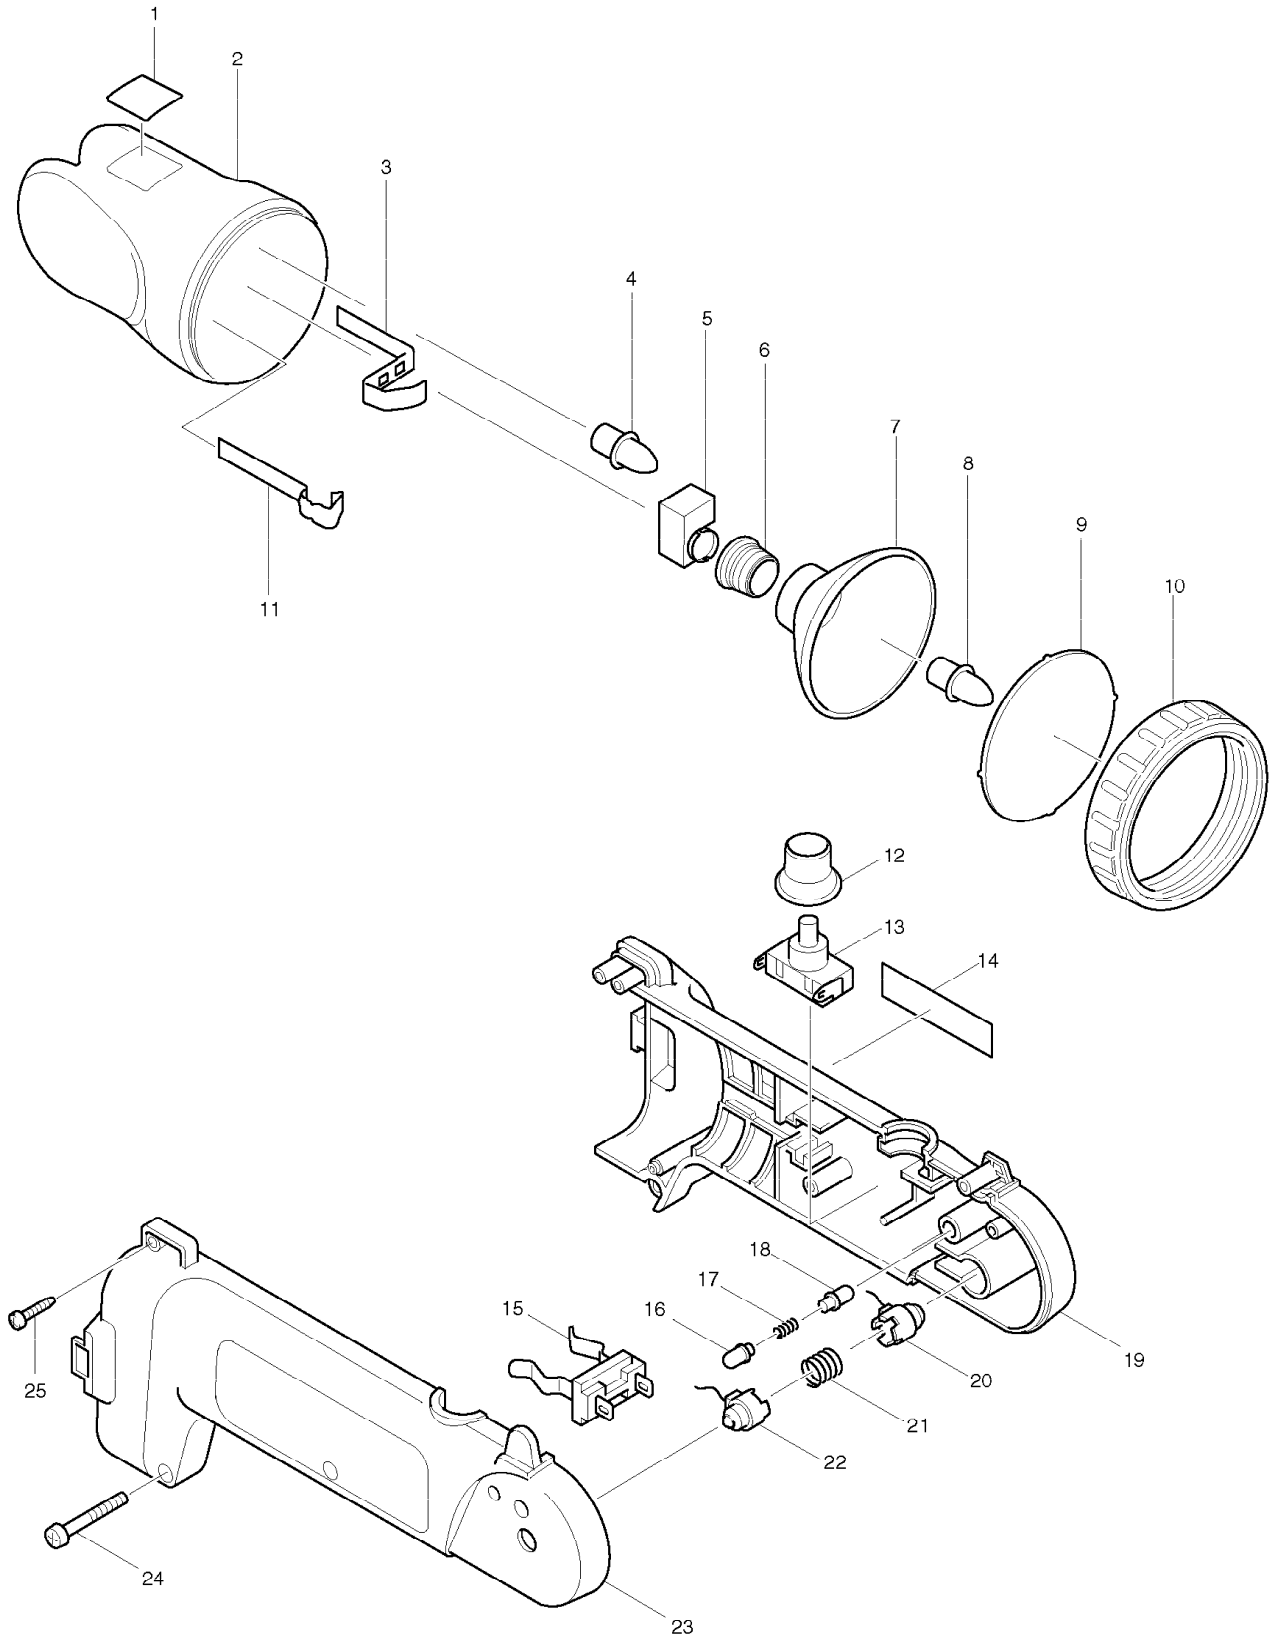

SERVICE DRAWING

MODEL NO. ML903

SPARE PARTS LIST

MODEL NO. ML903

ITEM	PART NO.	DESCRIPTION	QTY	NOTE
001	819088-7	MAKITA LABEL	1	
002	415760-5	CASE HEAD	1	
003	654136-3	BULB CONTACT PLATE A	1	
004	192545-3	BULB ROS92340201	1	
005	415810-6	PROTECTOR FOR CONTACT	1	
006	415855-4	BULB HOLDER C2110901006	1	
007	163368-6	REFLECTOR G970200400	1	
008	192545-3	BULB ROS92340201	1	
009	415866-9	LENS	1	
010	415807-5	REFLECTOR RETAINER C0110901005	1	
011	654137-1	BULB CONTACT PLATE B	1	
012	421540-9	COVER C9010901009	1	
013	651709-3	SWITCH DPC-1111-02	1	
014	859444-9	NAME PLATE ML903	1	
015	643926-9	BATTERY HOLDER	1	
016	415811-4	KNOCK SHAFT	1	
017	233143-5	COMPRESSION SPRING 4	1	
018	415811-4	KNOCK SHAFT	1	
019	182989-5	HOUSING SET	1	
020	632523-6	PIVOT TERMINAL UNIT L	1	
021	233144-3	COMPRESSION SPRING 7	1	
022	632524-4	PIVOT TERMINAL UNIT R	1	
023	182989-5	HOUSING SET	1	
024	911143-2	PAN HEAD SCREW M4X22	1	
025	265869-1	+ TAPPING SCREW 3X14	3	
A01	343579-1	SET PLATE	1	
A02	*****	*****	***	*****
A03	*****	*****	***	*****