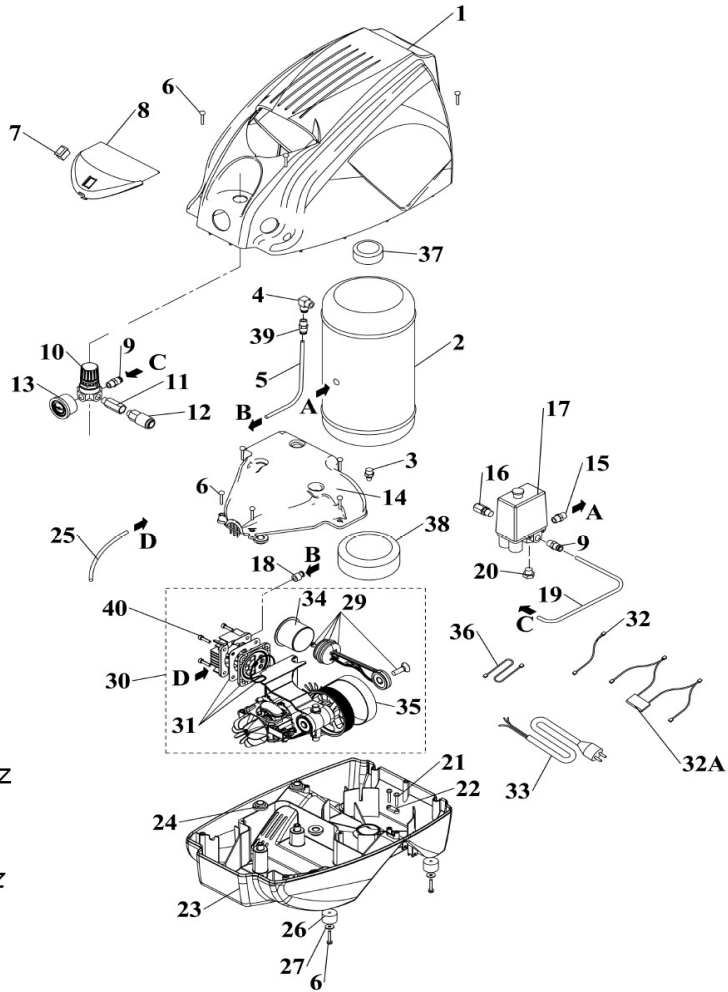

MAC 610 (FI)

SINGLE PHASE V.230-50/60Hz

MONOFASE V.230-50/60Hz

IN VIGOUR FROM 10/10/07 - IN VIGORE DAL 10/10/07 (REV.00)

REF. RIF.	CODE CODICE	QT	DESCRIPTION DESCRIZIONE	REF. RIF.	CODE CODICE	QT	DESCRIPTION DESCRIZIONE
1	7152190000	1	CARENATURA PANTONE 3155 - housing	36	7326860000	1	CAVO PROLUNGA. - Cable
2	5159480008	1	SERB 6LT.- 6 lt. tank	37	7213790000	1	DISTANZ. SERB.SUP.- Upper tank spacer
3	7130090000	1	RUBINETTO SPURGO 39173 - Discharge tap	38	7213800000	1	DISTANZ. CARENATURA.INF.- Lower tank spacer
4	7190290000	1	VALVOLA DI RITEGNO - Non return valve	39	7083160000	1	RACCORDO DIR.1/4"x8 - Joint
5	7239671000	1	TUBO RILSAN 8X6 TEFLON - Rilsan hose	40	7422250050	4	VITE TTCE M5X20 - Screw
6	7012890000	12	VITE 4,2X25 - Screw				
7	7300360000	1	INTERRUTTORE ON/OFF - Main switch				
8	7151830000	1	CARENATURA NERA - Black Housing				
9	7084220000	2	RACCORDO DIR.1/4"x6 - Joint				
10	7100760000	1	RIDUTTORE - Pressure reducer				
11	7088110000	1	PROLUNGA 39173 MF L=35 - Joint				
12	7130570000	1	RUBINETTO RAPIDO UNIVERSALE. 39173 M. - Quick coupler				
13	7110240000	1	MANOMETRO D40 - Pressure gauge				
14	7151780000	1	COPERCHIO NERO - Black cover				
15	7081090000	1	NIPPLO 1/4" - Joint				
16	7192020000	1	VALV. DI SICUREZZA 39173 BAR 8,5 - Safety valve				
17	7250740000	1	PRESSOSTATO - Pressure switch				
18	7083130000	1	INNESTO RAPIDO 1/4X8M - Joint				
19	7230010000	1	TUBO RILSAN 6X4 NERO - Rilsan hose				
20	7090090000	1	TAPPO OTTONE 39173 - Tap				
21	7010640000	2	VITE AUTOFIL.4X12 - Screw				
22	7311450000	1	FERMACAVO - Stretch eliminator				
23	7151810000	1	CARENATURA INF. NERA - Down black housing				
24	7364550000	6	ANTIVIBR. GRUPPO POMP. - Shock absorber				
25	7230030000	1	TUBO RILSAN 10X8 BIANCO - Rilsan hose				
26	7360370000	4	PIEDINO IN GOMMA - Rubber foot				
27	7030450000	4	ROND.D.5X15 - Washer				
29	7422250040	1	KIT BIELLA-PISTONE - Con rod/Piston Kit				
30	7422250000	1	GRUPPO UMC V.230/50-60HZ - Pump				
31	7422250010	1	KIT GUARNIZ.+VALV. - Valve plate+Set of gaskets				
32	7327140000	1	CAVO PRESS/INTERRUTT. 38 cm - Cable				
32A	7310680000	1	CONDENSATORE mF.0,22 - Capacitor				
33	7327160000	1	CAVO ALIMENTAZIONE FIN. - Infeed cable				
34	7422250020	1	CILINDRO - Cylinder				
35	7422250030	1	CINGHIA DENTATA - Belt				