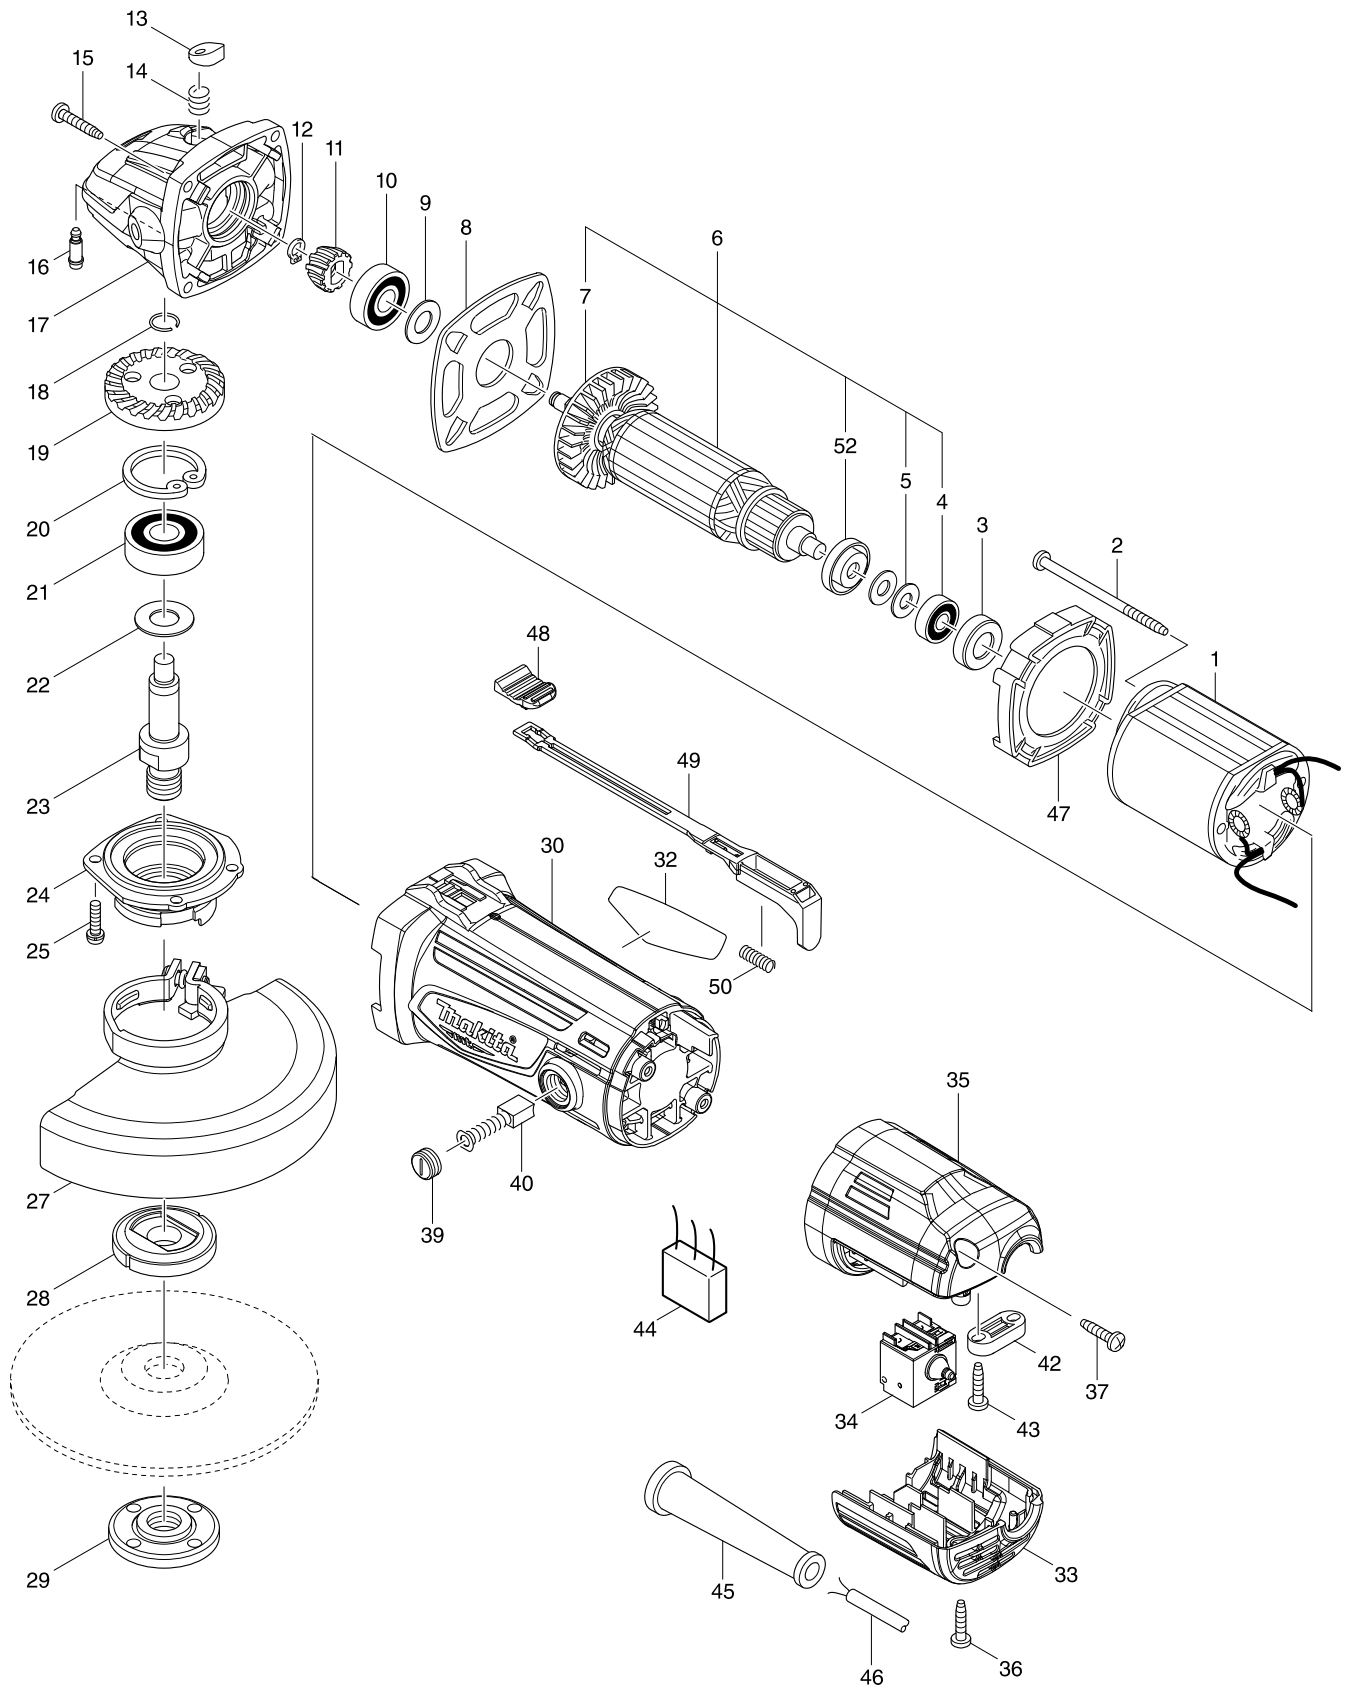

Model No. M9503R 125MM ANGLE GRINDER

Model No. M9503R 125MM ANGLE GRINDER

Item	Parts No.	Description	I/C	Qty	N/O	Opt. 1	Opt. 2	Note
001	593898-7	FIELD ASSEMBLY 220-240V		1				
C10	654221-2	RING TERMINAL		2	*			
C11	654450-7	RING TERMINAL	O	2				
C20	654501-6	CONNECTOR P-1.25		2				
002	266325-4	TAPPING SCREW 4X70		2				
003	421808-3	RUBBER RING 19		1				
004	210062-2	BALL BEARING 607ZZ		1				
005	267245-5	FLAT WASHER 7		2				
006	510173-6	ARMATURE ASSEMBLY 240V		1				
D10		INC. 4,5,7,52						
007	240059-7	FAN 50		1				
008	285704-7	BEARING RETAINER 69		1				
009	267256-0	FLAT WASHER 10		1				
010	210067-2	BALL BEARING 6000ZZ		1				
011	227451-4	SPIRAL BEVEL GEAR 11		1				
012	961002-0	RETAINING RING S-6		1				
013	417771-6	PIN CAP		1				
014	233376-2	COMPRESSION SPRING 8		1				
015	266324-6	TAPPING SCREW 4X22		4				
016	256486-8	SHOULDER PIN 4		1				
017	140433-8	GEAR HOUSING COMPLETE		1				
C10	213445-5	O-RING 26		1				
018	233950-6	RING SPRING 11		1				
019	227452-2	SPIRAL BEVEL GEAR 36		1				
020	962151-6	RETAINING RING R-32		1				
021	211129-9	BALL BEARING 6201DDW		1				
022	267238-2	FLAT WASHER 12		1				
023	325978-9	SPINDLE		1				
024	318374-8	BEARING BOX		1				
025	265100-5	PAN HEAD SCREW M4X16		4				
027	123099-9	WHEEL COVER 125AK ASSEMBLY		1				
C10	213009-5	O RING 4		1				
C20	265180-1	PAN HEAD SCREW M5X16		1				
028	224415-9	INNER FLANGE 42		1				
029	224554-5	LOCK NUT 14-45		1				
030	143511-3	MOTOR HOUSING COMPLETE		1				
C10	643455-2	BRUSH HOLDER 6X9		2				
032	851S87-7	M9503R NAME PLATE		1				
033	456383-0	LOWER REAR COVER		1				
034	650769-2	SWITCH		1				
035	456382-2	UPPER REAR COVER		1				
036	266326-2	TAPPING SCREW 4X18		1				
037	266326-2	TAPPING SCREW 4X18		2				
039	643987-9	BRUSH HOLDER CAP 5-8		2				
040	191940-4	CARBON BRUSH CB-411		1				
042	687124-5	STRAIN RELIEF		1				
043	266326-2	TAPPING SCREW 4X18		2				
044	645219-0	NOISE SUPPRESSOR		1				