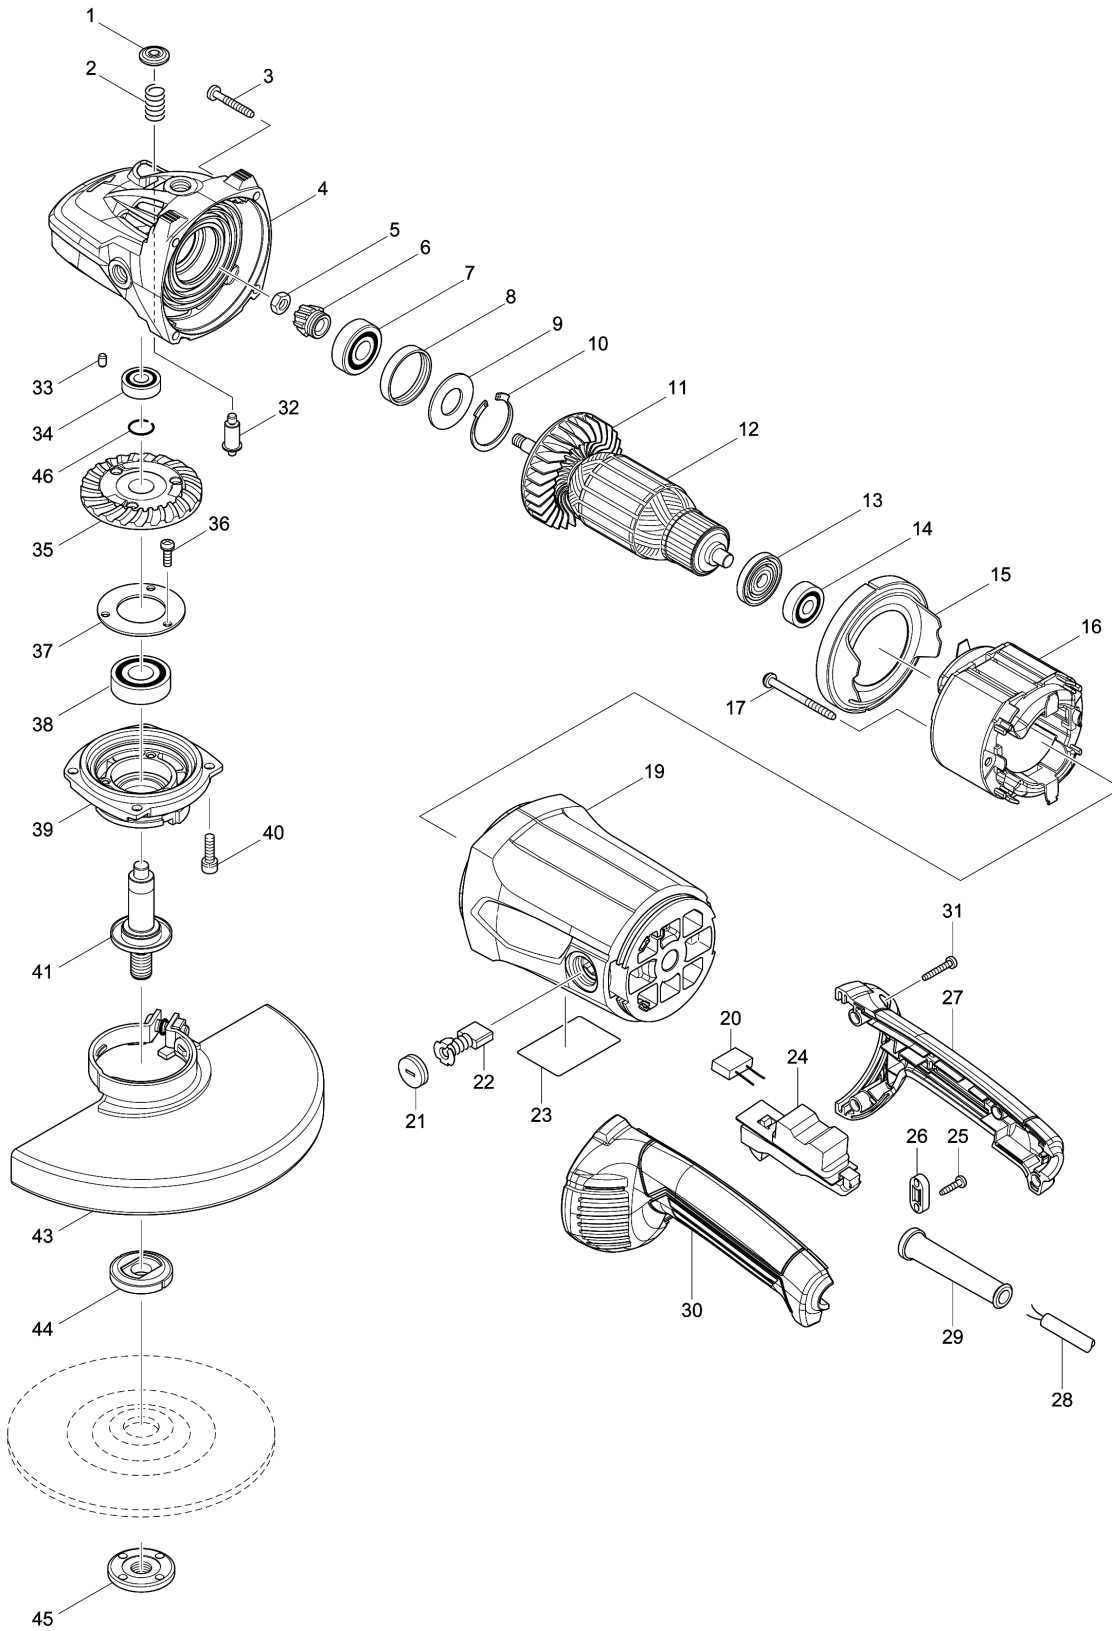

Model No.M9001 230MM ANGLE GRINDER

Model No.M9001 230MM ANGLE GRINDER

Item	Parts No.	Description	I/C	Qty	New/Old	Opt. 1	Opt. 2	Note
001	419133-4	PIN CAP		1				
002	233292-8	COMPRESSION SPRING 12		1				
003	266373-3	TAPPING SCREW 5X35		4				
004	142753-6	GEAR HOUSING COMPLETE		1				
D10		INC. 33						
005	252194-9	HEX. NUT M8		1				
006	227490-4	SPIRAL BEVEL GEAR 12		1				
007	210104-2	BALL BEARING 6301DDW		1				
008	262085-6	RUBBER RING 38		1				
009	267299-2	FLAT WASHER 20		1				
010	962211-4	RETAINING RING R-42		1				
011	240081-4	FAN 80		1				
012	516948-1	ARMATURE ASS'Y 220-240V		1				
D10		INC. 11,13,14						
013	681630-2	INSULATION WASHER		1				
014	210070-3	BALL BEARING 6200ZZ		1				
015	419135-0	BAFFLE PLATE		1				
016	596279-4	FIELD ASS'Y 240V		1				
C10	654197-3	RING TERMINAL		2				
C20	654502-4	CONNECTOR P-2		2	*			
C21	654486-6	PARALLEL SPLICE	>	2				
017	266352-1	TAPPING SCREW 5X65		2				
019	143118-5	MOTOR HOUSING COMPLETE		1				
C10	643564-7	BRUSH HOLDER		2				
020	645240-9	NOISE SUPPRESSOR		1				
021	643700-5	BRUSH HOLDER CAP 7-18		2				
022	191957-7	A.C. CARBON BRUSH CB-204		1				
023	850W54-3	M9001 NAME PLATE		1				
024	651183-5	SWITCH HY44B		1				
025	266326-2	TAPPING SCREW 4X18		2				
026	687124-5	STRAIN RELIEF		1				
027	188895-2	HANDLE SET		1				
D10		INC. 30						
028	665852-2	POWER SUPPLY CORD 1.0-2-2.0		1	*			
028-1	695454-0	POWER SUPPLY CORD 1.0-2-2.0	O	1	*			
028-2	665852-2	POWER SUPPLY CORD 1.0-2-2.0	O	1				
029	682540-6	CORD GUARD 9.3-90		1				
030	188895-2	HANDLE SET		1				
D10		INC. 27						
031	266374-1	TAPPING SCREW 4X25		4				
032	256491-5	SHOULDER PIN 5		1				