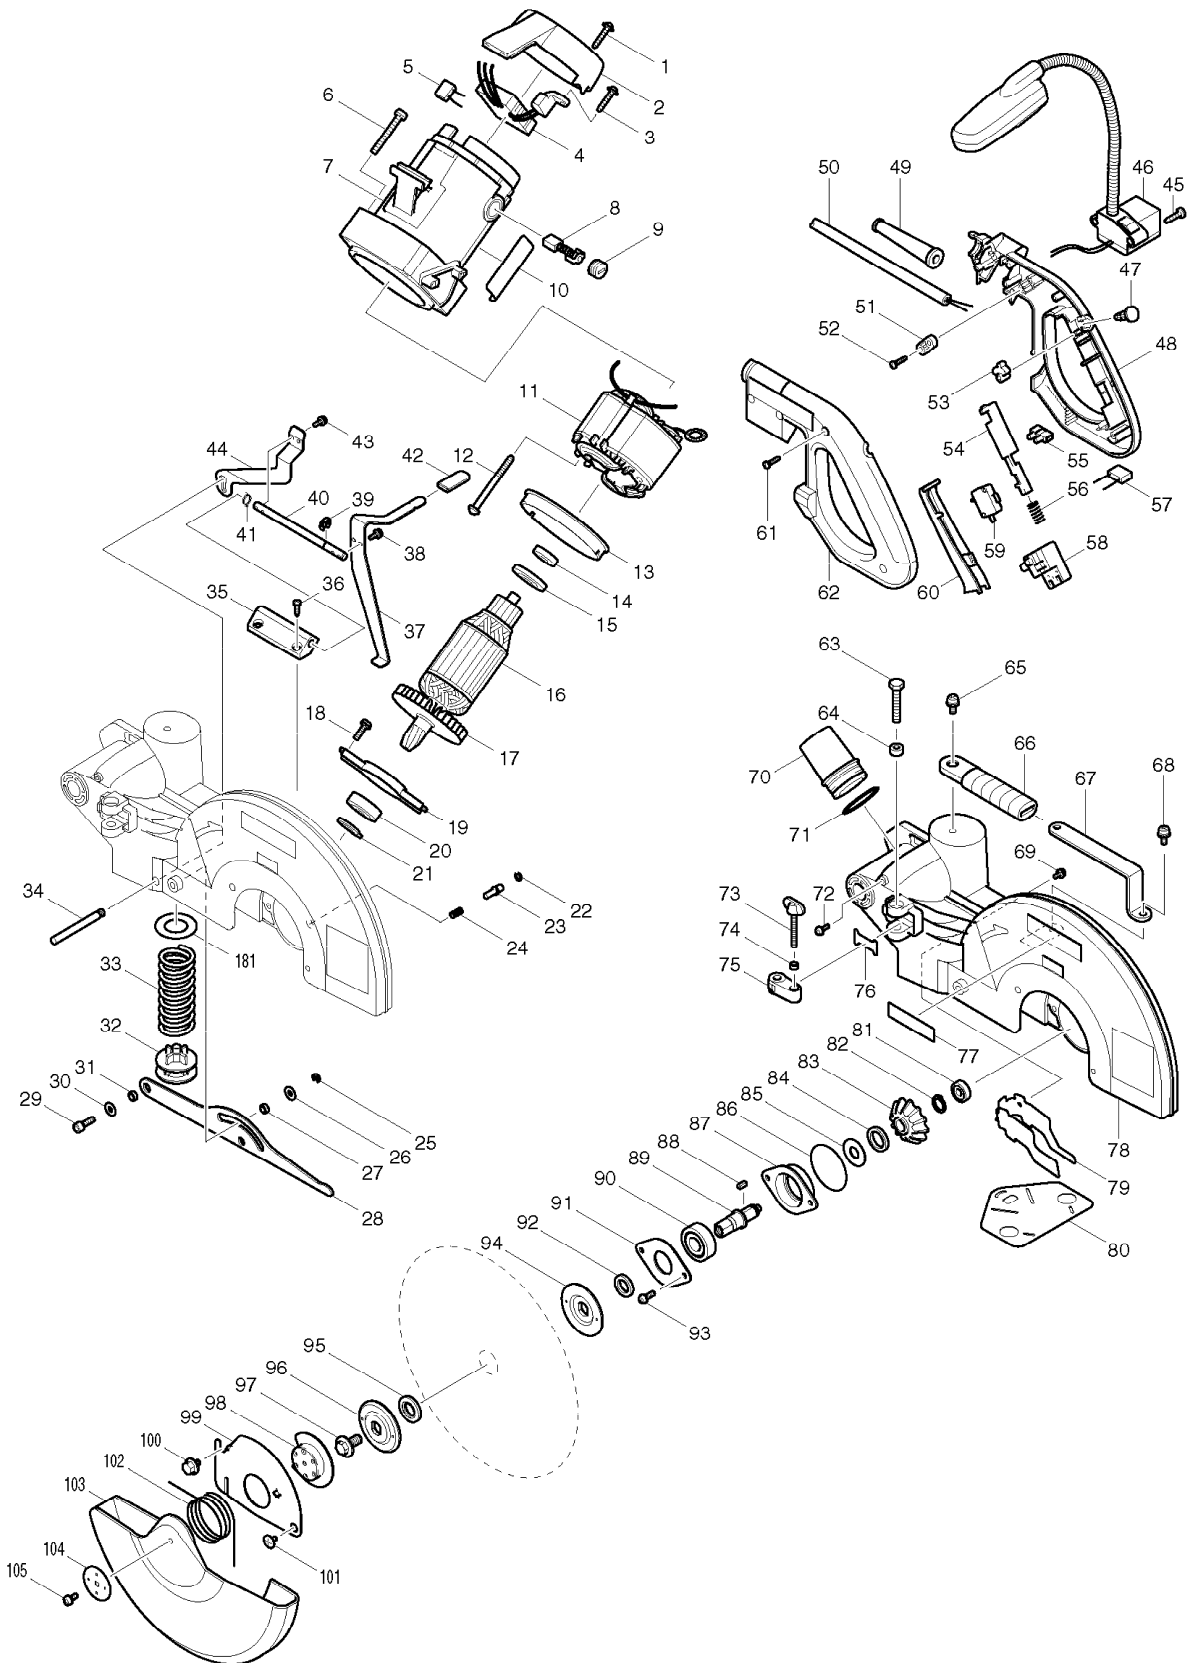

SERVICE DRAWING

MODEL NO. LS1214F

SERVICE DRAWING

MODEL NO. LS1214F

SPARE PARTS LIST

MODEL NO. LS1214F

ITEM	PART NO.	DESCRIPTION	QTY	NOTE
001	265995-6	TAPPING SCREW 4X18	2	
002	416075-3	REAR COVER	1	
003	265995-6	TAPPING SCREW 4X18	1	
004	631238-2	CONTROLLER	1	
005	645105-5	NOISE SUPPRESSOR	1	
006	911373-5	PAN HEAD SCREW M6X50	4	
007	153907-0	MOTOR HOUSING COMPLETE	1	
008	181044-0	CARBON BRUSH CB-153	1	
009	643650-4	BRUSH HOLDER CAP 6.5-13.5	2	
010	860634-9	NAME PLATE LS1214F	1	
011	599508-4	FIELD ASS'Y 220-240V	1	
012	266059-9	TAPPING SCREW 5X75	2	
013	416264-0	BAFFLE PLATE	1	
014	211061-7	BALL BEARING 6000LLB	1	
015	681642-5	INSULATION WASHER	1	
016	516738-2	ARMATURE ASS'Y 220V	1	
017	240001-8	FAN 80	1	
018	911223-4	PAN HEAD SCREW M5X16	2	
019	285686-3	BEARING RETAINER 94	1	
020	211251-2	BALL BEARING 6003LLB	1	
021	961057-5	RETAINING RING S-17	1	
022	231928-3	RING SPRING 8	1	
023	256633-1	PIN 6	1	
024	231240-1	COMPRESSION SPRING 7	1	
025	961018-5	STOP RING E-5	1	
026	253804-1	FLAT WASHER 6	1	
027	257163-5	RING 6	1	
028	345419-9	LINK PLATE	1	
029	922331-6	HEX. SOCKET HEAD BOLT M6X20	1	
030	253804-1	FLAT WASHER 6	1	
031	257163-5	RING 6	1	
032	316470-6	SPRING HOLDER	1	
033	233424-7	COMPRESSION SPRING 34	1	
034	324458-2	LOCK PIN 8	1	
035	418610-3	ROD HOLDER	1	
036	266034-5	TAPPING SCREW CT 4X16	2	
037	*****	*****	***	*****
038	*****	*****	***	*****
039	961012-7	STOP RING E-6	1	
040	324459-0	ROD 8	1	
041	231633-2	TORSION SPRING 8	1	
042	421589-9	CAP	1	
043	911113-1	PAN HEAD SCREW M4X10	2	
044	345417-3	LOCK PLATE	1	
045	265995-6	TAPPING SCREW 4X18	2	
046	125180-2	LIGHT ASS'Y	1	
047	411478-6	SWITCH BUTTON	1	
048	183842-8	HANDLE SET	1	
049	682540-6	CORD GUARD 9.3-90	1	
050	665865-3	POWER SUPPLY CORD 1.0-2-2.5	1	
051	687052-4	STRAIN RELIEF	1	
052	265995-6	TAPPING SCREW 4X18	2	
053	414546-4	CAM	1	
054	416000-4	LOCK OFF LEVER	1	