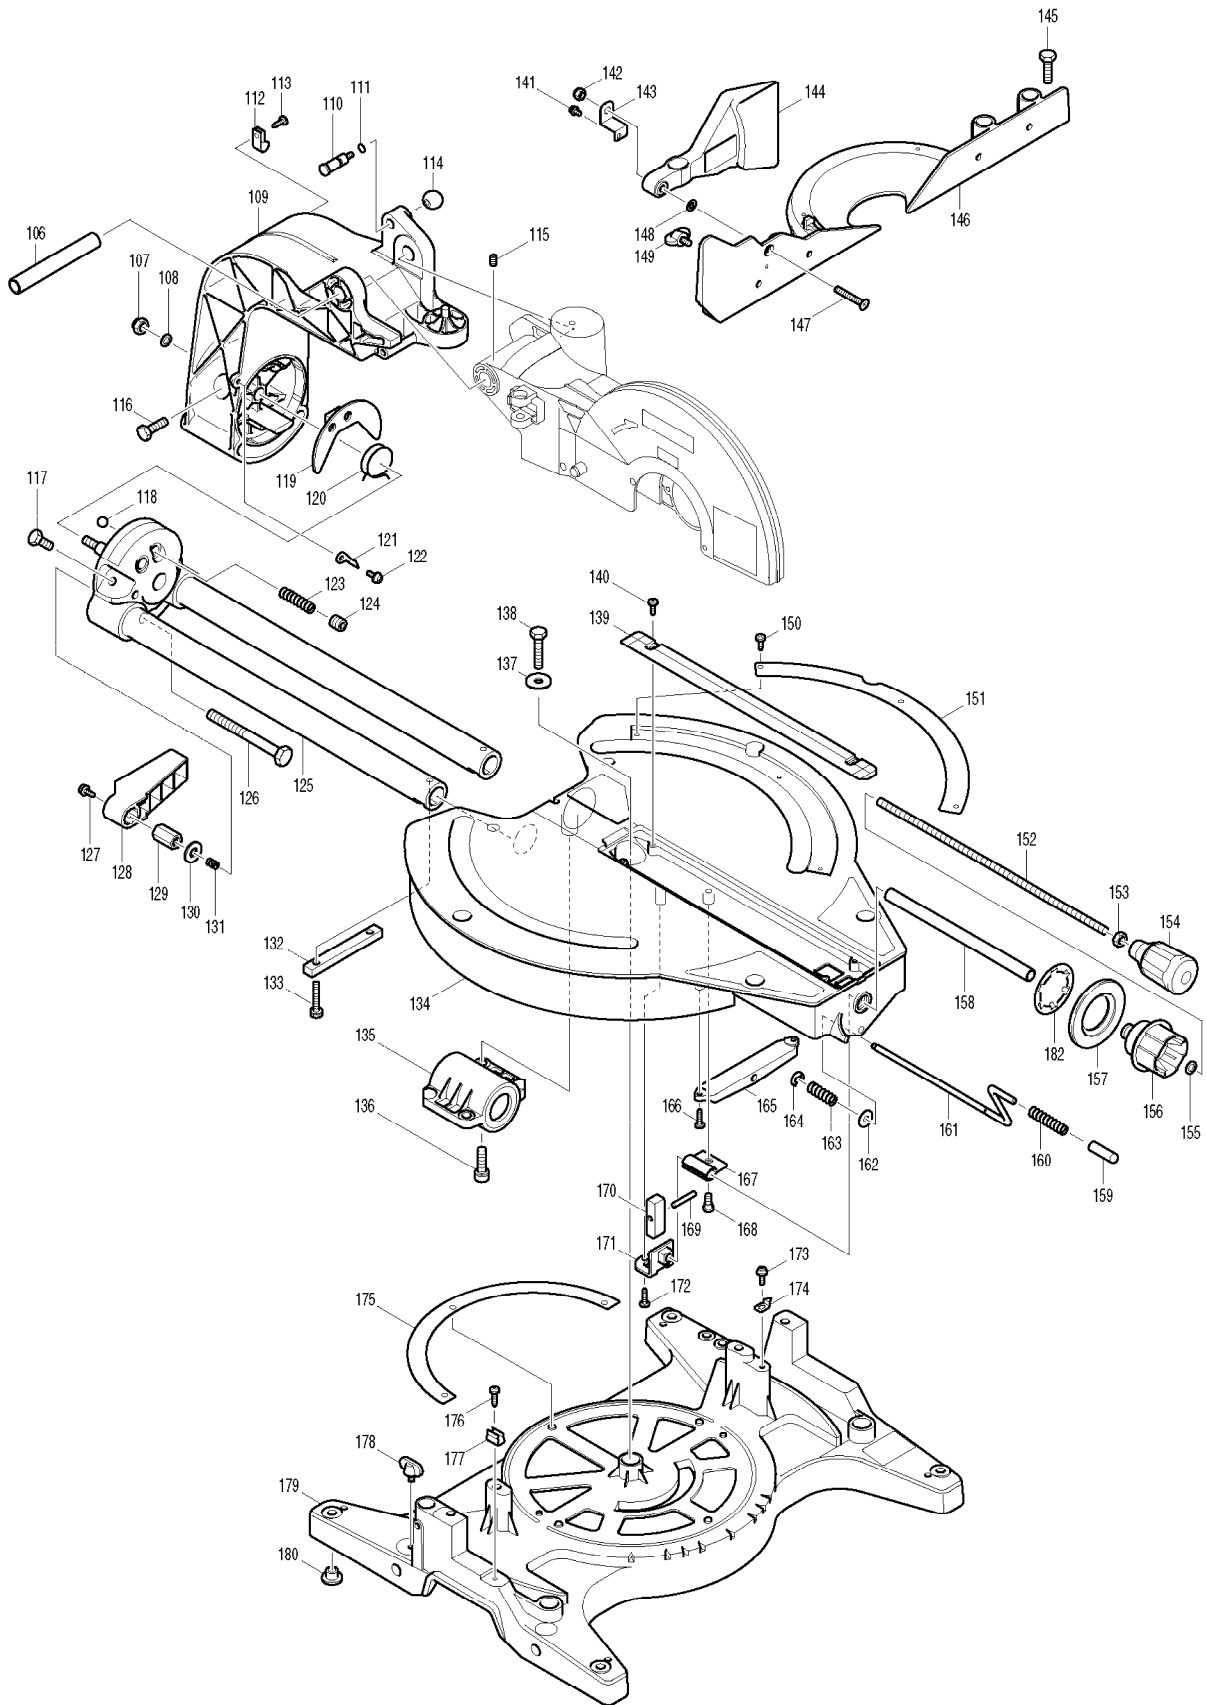

SERVICE DRAWING

MODEL NO. LS1214F

SERVICE DRAWING

MODEL NO. LS1214F

SPARE PARTS LIST

MODEL NO. LS1214F

ITEM	PART NO.	DESCRIPTION	QTY	NOTE
001	265995-6	TAPPING SCREW 4X18	2	
002	416075-3	REAR COVER	1	
003	265995-6	TAPPING SCREW 4X18	1	
004	631238-2	CONTROLLER	1	
005	645105-5	NOISE SUPPRESSOR	1	
006	911373-5	PAN HEAD SCREW M6X50	4	
007	153907-0	MOTOR HOUSING COMPLETE	1	
008	181044-0	CARBON BRUSH CB-153	1	
009	643650-4	BRUSH HOLDER CAP 6.5-13.5	2	
010	860634-9	NAME PLATE LS1214F	1	
011	599508-4	FIELD ASS'Y 220-240V	1	
012	266059-9	TAPPING SCREW 5X75	2	
013	416264-0	BAFFLE PLATE	1	
014	211061-7	BALL BEARING 6000LLB	1	
015	681642-5	INSULATION WASHER	1	
016	516738-2	ARMATURE ASS'Y 220V	1	
017	240001-8	FAN 80	1	
018	911223-4	PAN HEAD SCREW M5X16	2	
019	285686-3	BEARING RETAINER 94	1	
020	211251-2	BALL BEARING 6003LLB	1	
021	961057-5	RETAINING RING S-17	1	
022	231928-3	RING SPRING 8	1	
023	256633-1	PIN 6	1	
024	231240-1	COMPRESSION SPRING 7	1	
025	961018-5	STOP RING E-5	1	
026	253804-1	FLAT WASHER 6	1	
027	257163-5	RING 6	1	
028	345419-9	LINK PLATE	1	
029	922331-6	HEX. SOCKET HEAD BOLT M6X20	1	
030	253804-1	FLAT WASHER 6	1	
031	257163-5	RING 6	1	
032	316470-6	SPRING HOLDER	1	
033	233424-7	COMPRESSION SPRING 34	1	
034	324458-2	LOCK PIN 8	1	
035	418610-3	ROD HOLDER	1	
036	266034-5	TAPPING SCREW CT 4X16	2	
037	*****	*****	***	*****
038	*****	*****	***	*****
039	961012-7	STOP RING E-6	1	
040	324459-0	ROD 8	1	
041	231633-2	TORSION SPRING 8	1	
042	421589-9	CAP	1	
043	911113-1	PAN HEAD SCREW M4X10	2	
044	345417-3	LOCK PLATE	1	
045	265995-6	TAPPING SCREW 4X18	2	
046	125180-2	LIGHT ASS'Y	1	
047	411478-6	SWITCH BUTTON	1	
048	183842-8	HANDLE SET	1	
049	682540-6	CORD GUARD 9.3-90	1	
050	665865-3	POWER SUPPLY CORD 1.0-2-2.5	1	
051	687052-4	STRAIN RELIEF	1	
052	265995-6	TAPPING SCREW 4X18	2	
053	414546-4	CAM	1	
054	416000-4	LOCK OFF LEVER	1	