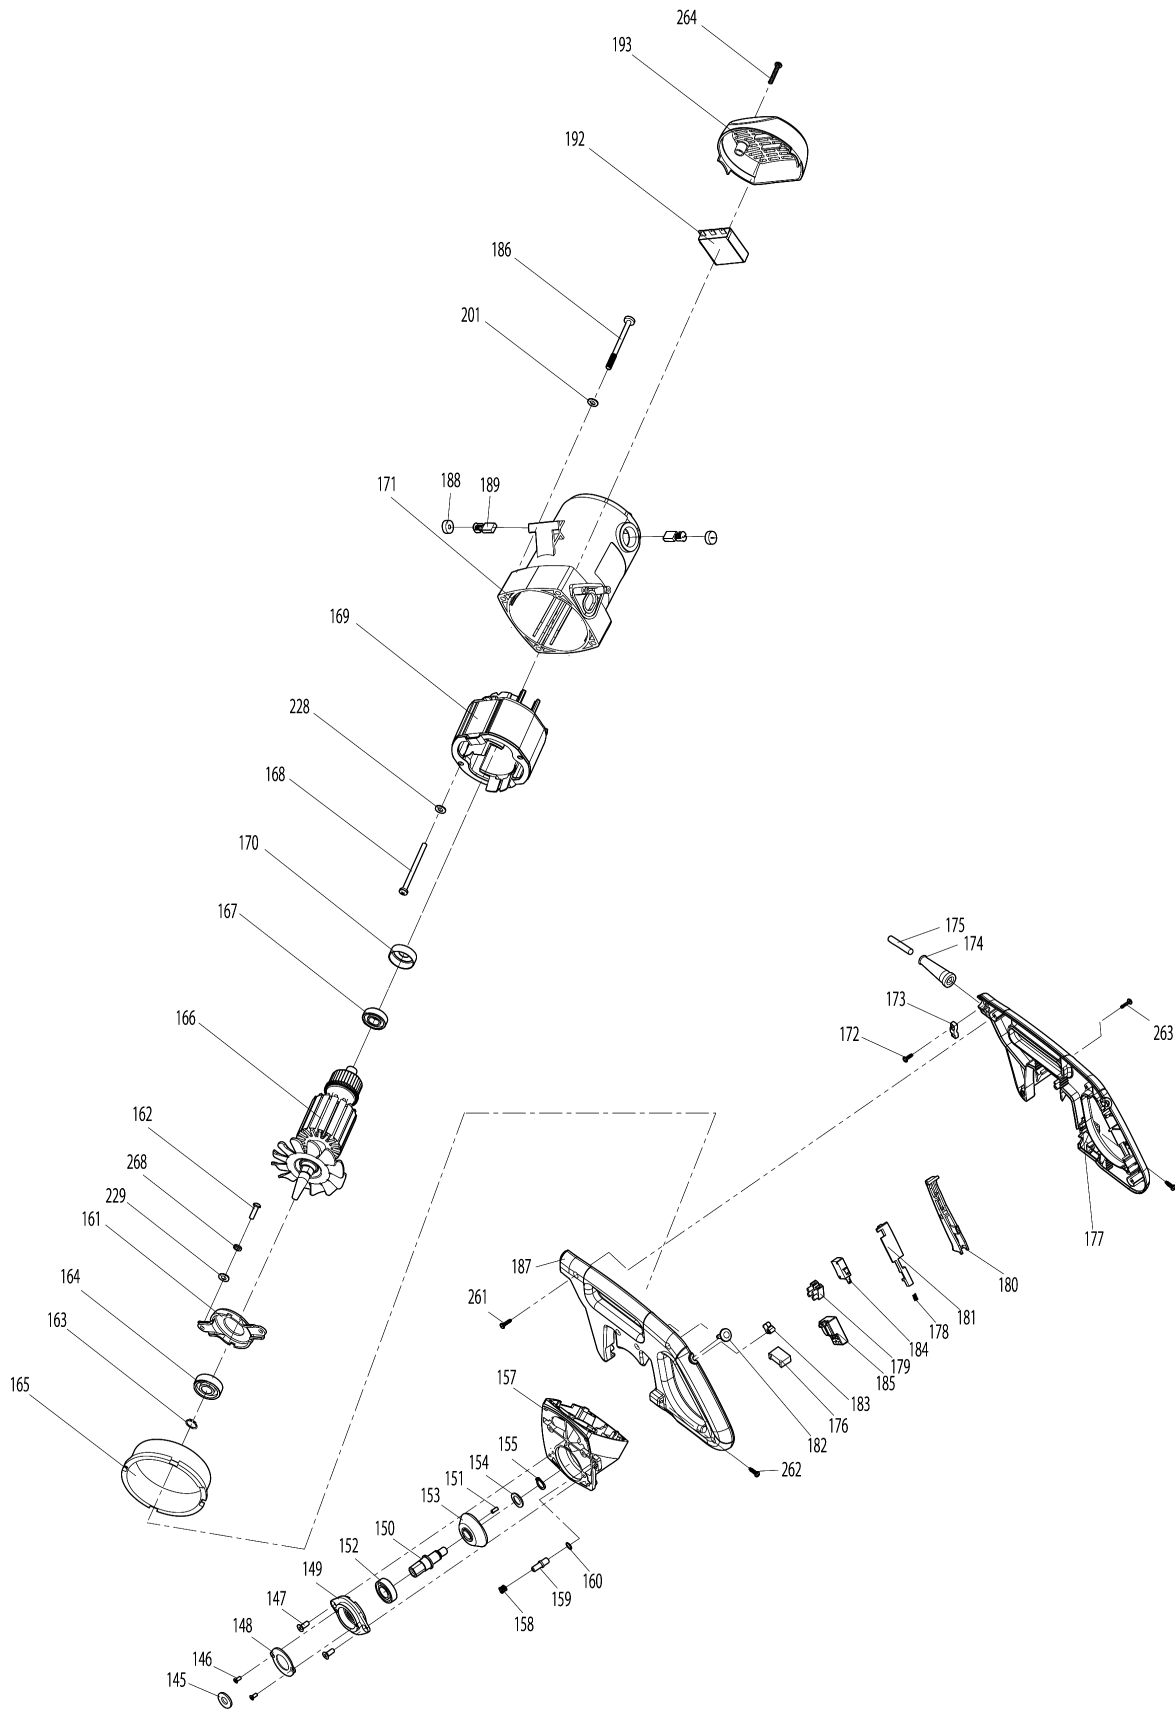

# Model No.LS1018L 260MM SLIDE COMPOUND MITER SAW

# Model No.LS1018L 260MM SLIDE COMPOUND MITER SAW

Model No.LS1018L 260MM SLIDE COMPOUND MITER SAW

Item	Parts No.	Description	I/C	Qty	New/Old	Opt. 1	Opt. 2	Note
001	JM23100006	CROSS HEAD SCREW M5X20		2				
002	JM23100007	FLAT WASHER 5		2				
003	JM23100008	PAD		4				
004	JM23100009	LOCKNUT M10		1				
005	JM23100010	FLAT WASHER 10		2				
006	JM23100300	BASE COMPLETE		1				
C10	JM2708A060	CAUTION LABEL		2				
C20	JM23100012	MITER SCALE LABEL		1				
D10		INC. 7			*			
007	JM23100012	MITER SCALE LABEL		1	*			
009	JM23100013	KNOB FOR EXT.WING		2				
010	JM23100014	CROSS HEAD SCREW M4X15		2				
011	JM23100015	SPRING WASHER 4		2				
012	JM23100016	FLAT WASHER 4		2				
013	JM23100017	FRICITION PLATE		2				
014	JM23100018	LOCK PLATE A		1				
015	JM23100019	CROSS HEAD SCREW M4X18		2				
016	JM23100020	LOCK PLATE B		1				
017	JM23100021	LOCK SPRING		1				
018	JM23100022	LOCK PIN		1				
019	JM23100023	PRESS PLATE		1				
020	JM23100024	LOCK SHAFT B		1				
021	JM23100025	WORKING TABLE LOCKING BRACKET		1				
022	JM23100026	LOCK SHAFT A		1				
023	JM23100027	MITER LOCKING HANDLE		1				
024	JM23200100	WORKING TABLE COMPLETE		1				
C10	JM23200004	BEVEL SCALE		1				
C20	JM23100038	ELASTIC PIN 4X20		1				
C30	JM23100039	LOCKING ROD		1				
C40	JM23100009	LOCKNUT M10		1				
D10		INC. 32,34,35			*			
025	JM23100029	TABLE INSERT		2				
026	JM23100030	MITER POINTER		1				
027	JM23100031	CROSS HEAD SCREW M5X15		2				
028	JM23100032	PIVOT SHAFT		1				
029	JM23100033	CROSS HEAD SCREW M4X12		2				
030	JM23100034	HEX BOLT M6X28		1				
031	JM23100035	ANTI-LOOSEN RING		2				
032	JM23200004	BEVEL SCALE		1	*			
033	JM23100037	FRICITION RING		1				
034	JM23100038	ELASTIC PIN 4X20		1	*			
035	JM23100039	LOCKING ROD		1	*			