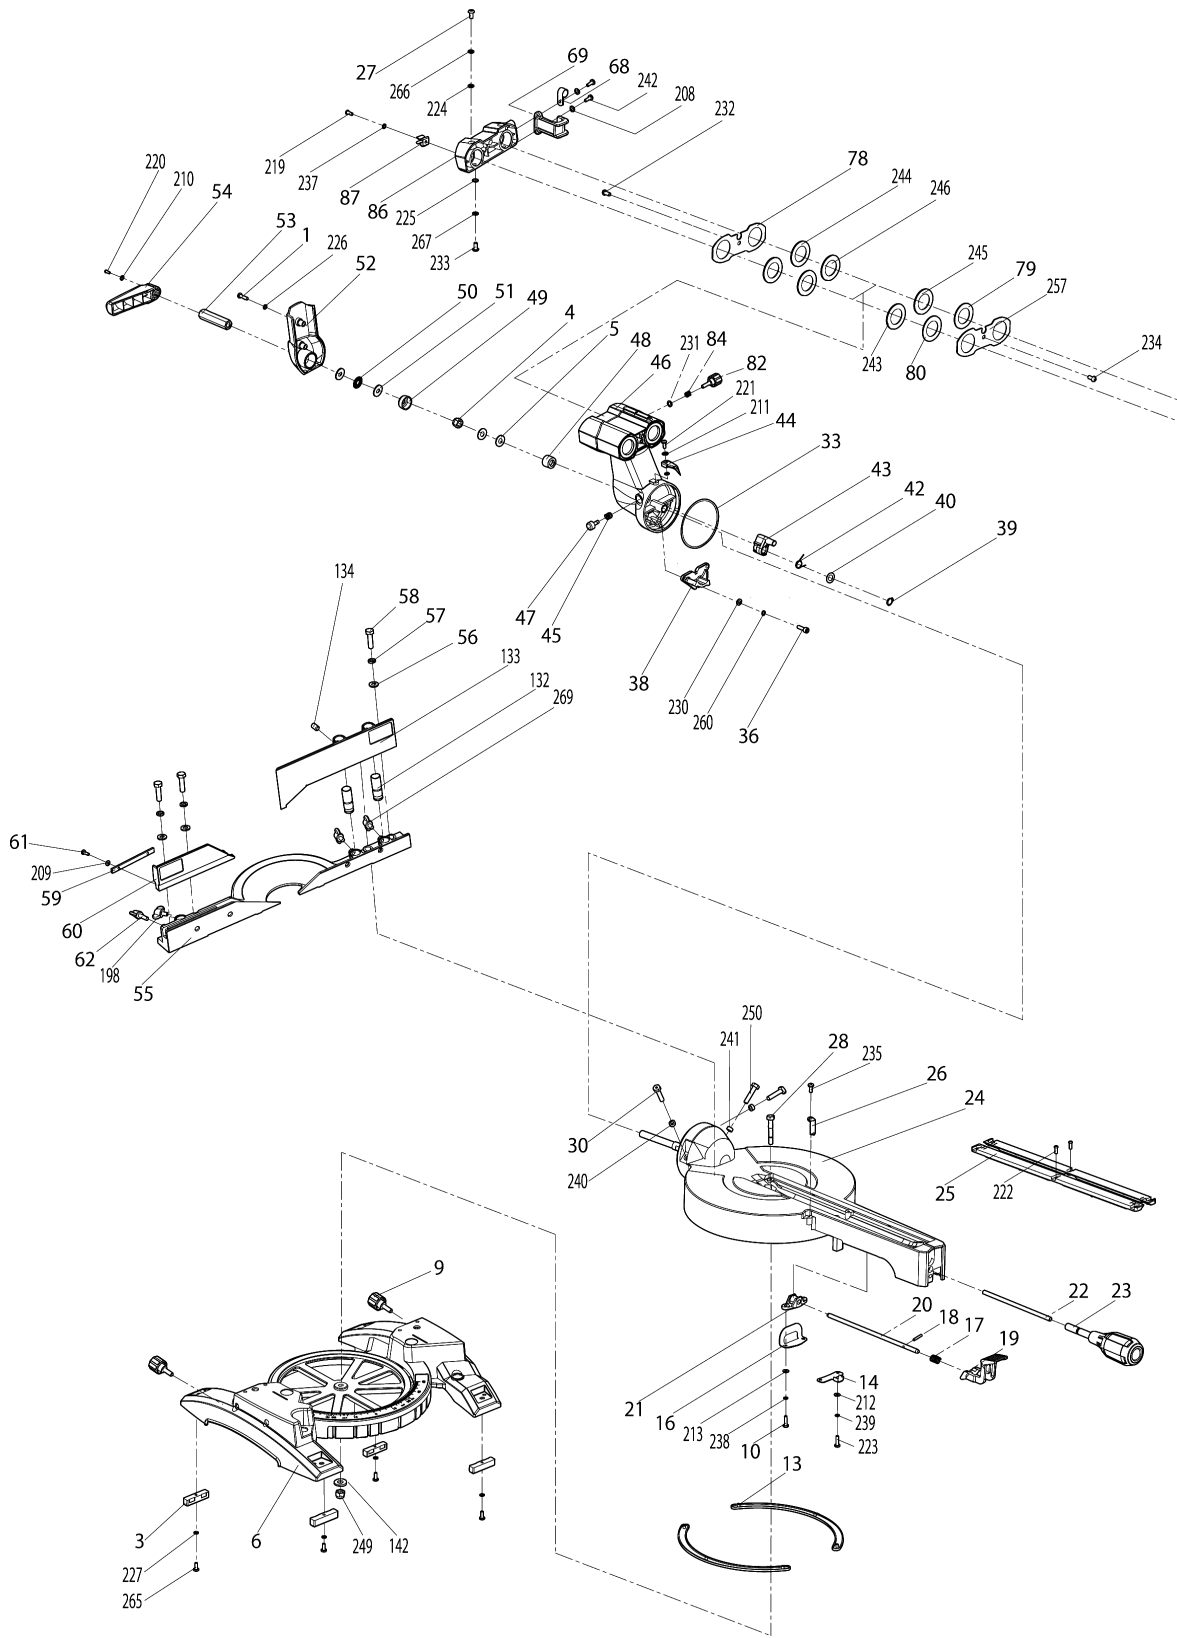

# Model No.LS1018L 260MM SLIDE COMPOUND MITER SAW

# Model No.LS1018L 260MM SLIDE COMPOUND MITER SAW

Model No.LS1018L 260MM SLIDE COMPOUND MITER SAW

Item	Parts No.	Description	I/C	Qty	New/Old	Opt. 1	Opt. 2	Note
001	JM23100006	CROSS HEAD SCREW M5X20		2				
002	JM23100007	FLAT WASHER 5		2				
003	JM23100008	PAD		4				
004	JM23100009	LOCKNUT M10		1				
005	JM23100010	FLAT WASHER 10		2				
006	JM23100300	BASE COMPLETE		1				
C10	JM2708A060	CAUTION LABEL		2				
C20	JM23100012	MITER SCALE LABEL		1				
D10		INC. 7			*			
007	JM23100012	MITER SCALE LABEL		1	*			
009	JM23100013	KNOB FOR EXT.WING		2				
010	JM23100014	CROSS HEAD SCREW M4X15		2				
011	JM23100015	SPRING WASHER 4		2				
012	JM23100016	FLAT WASHER 4		2				
013	JM23100017	FRICITION PLATE		2				
014	JM23100018	LOCK PLATE A		1				
015	JM23100019	CROSS HEAD SCREW M4X18		2				
016	JM23100020	LOCK PLATE B		1				
017	JM23100021	LOCK SPRING		1				
018	JM23100022	LOCK PIN		1				
019	JM23100023	PRESS PLATE		1				
020	JM23100024	LOCK SHAFT B		1				
021	JM23100025	WORKING TABLE LOCKING BRACKET		1				
022	JM23100026	LOCK SHAFT A		1				
023	JM23100027	MITER LOCKING HANDLE		1				
024	JM23200100	WORKING TABLE COMPLETE		1				
C10	JM23200004	BEVEL SCALE		1				
C20	JM23100038	ELASTIC PIN 4X20		1				
C30	JM23100039	LOCKING ROD		1				
C40	JM23100009	LOCKNUT M10		1				
D10		INC. 32,34,35			*			
025	JM23100029	TABLE INSERT		2				
026	JM23100030	MITER POINTER		1				
027	JM23100031	CROSS HEAD SCREW M5X15		2				
028	JM23100032	PIVOT SHAFT		1				
029	JM23100033	CROSS HEAD SCREW M4X12		2				
030	JM23100034	HEX BOLT M6X28		1				
031	JM23100035	ANTI-LOOSEN RING		2				
032	JM23200004	BEVEL SCALE		1	*			
033	JM23100037	FRICITION RING		1				
034	JM23100038	ELASTIC PIN 4X20		1	*			
035	JM23100039	LOCKING ROD		1	*			