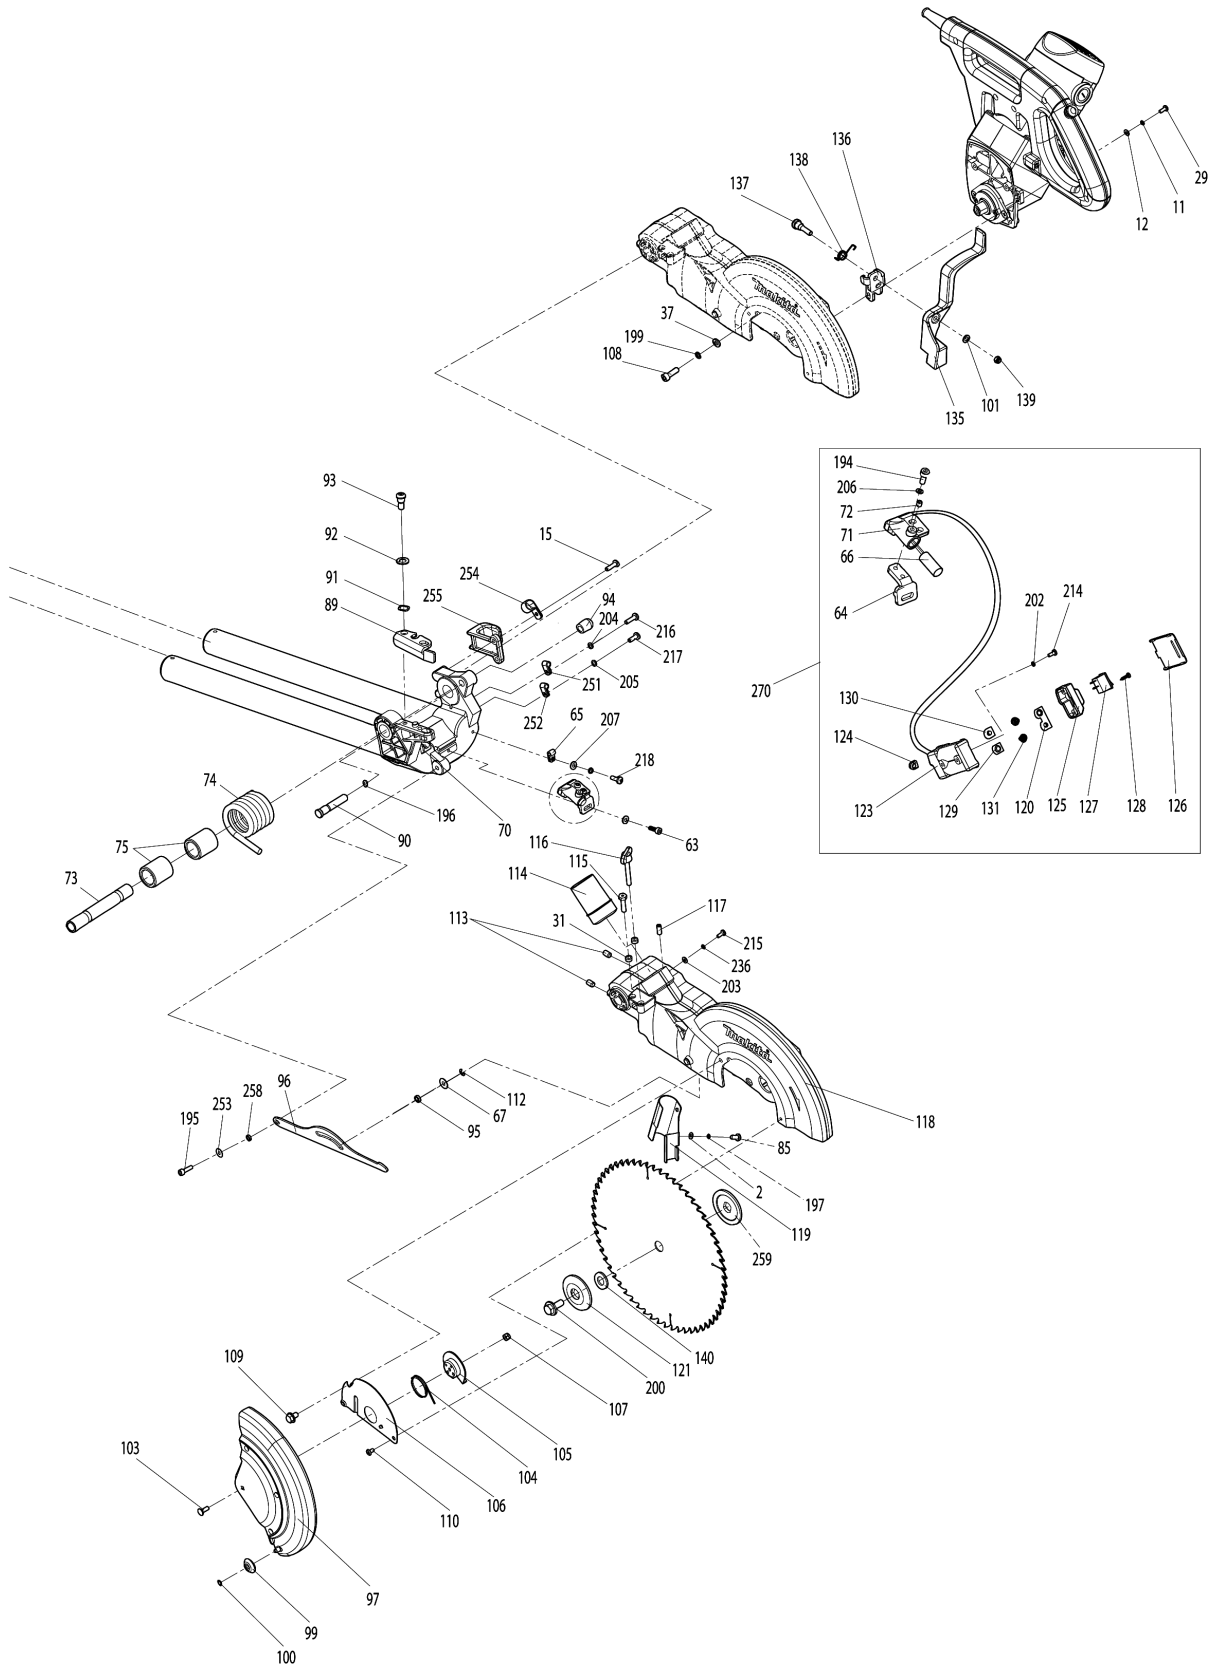

# Model No.LS1018L 260MM SLIDE COMPOUND MITER SAW

# Model No.LS1018L 260MM SLIDE COMPOUND MITER SAW

Model No.LS1018L 260MM SLIDE COMPOUND MITER SAW

Item	Parts No.	Description	I/C	Qty	New/Old	Opt. 1	Opt. 2	Note
001	JM23100006	CROSS HEAD SCREW M5X20		2				
002	JM23100007	FLAT WASHER 5		2				
003	JM23100008	PAD		4				
004	JM23100009	LOCKNUT M10		1				
005	JM23100010	FLAT WASHER 10		2				
006	JM23100300	BASE COMPLETE		1				
C10	JM2708A060	CAUTION LABEL		2				
C20	JM23100012	MITER SCALE LABEL		1				
D10		INC. 7			*			
007	JM23100012	MITER SCALE LABEL		1	*			
009	JM23100013	KNOB FOR EXT.WING		2				
010	JM23100014	CROSS HEAD SCREW M4X15		2				
011	JM23100015	SPRING WASHER 4		2				
012	JM23100016	FLAT WASHER 4		2				
013	JM23100017	FRICITION PLATE		2				
014	JM23100018	LOCK PLATE A		1				
015	JM23100019	CROSS HEAD SCREW M4X18		2				
016	JM23100020	LOCK PLATE B		1				
017	JM23100021	LOCK SPRING		1				
018	JM23100022	LOCK PIN		1				
019	JM23100023	PRESS PLATE		1				
020	JM23100024	LOCK SHAFT B		1				
021	JM23100025	WORKING TABLE LOCKING BRACKET		1				
022	JM23100026	LOCK SHAFT A		1				
023	JM23100027	MITER LOCKING HANDLE		1				
024	JM23200100	WORKING TABLE COMPLETE		1				
C10	JM23200004	BEVEL SCALE		1				
C20	JM23100038	ELASTIC PIN 4X20		1				
C30	JM23100039	LOCKING ROD		1				
C40	JM23100009	LOCKNUT M10		1				
D10		INC. 32,34,35			*			
025	JM23100029	TABLE INSERT		2				
026	JM23100030	MITER POINTER		1				
027	JM23100031	CROSS HEAD SCREW M5X15		2				
028	JM23100032	PIVOT SHAFT		1				
029	JM23100033	CROSS HEAD SCREW M4X12		2				
030	JM23100034	HEX BOLT M6X28		1				
031	JM23100035	ANTI-LOOSEN RING		2				
032	JM23200004	BEVEL SCALE		1	*			
033	JM23100037	FRICITION RING		1				
034	JM23100038	ELASTIC PIN 4X20		1	*			
035	JM23100039	LOCKING ROD		1	*			