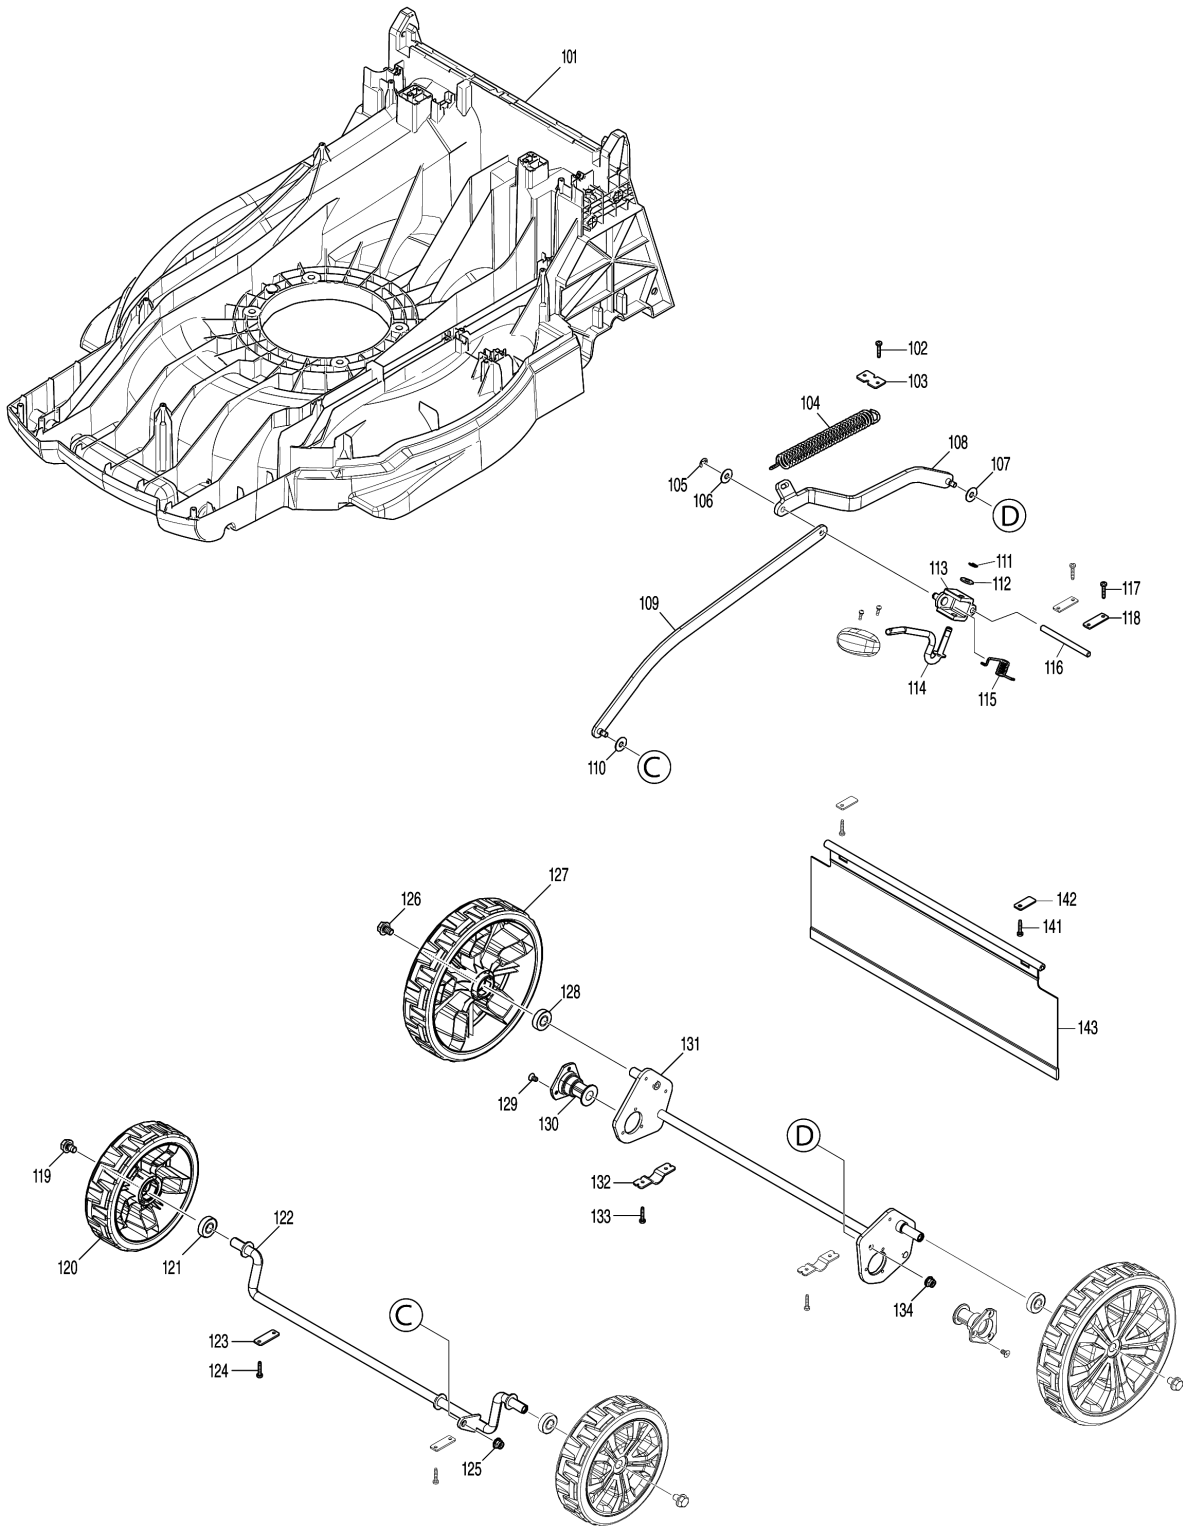

Model No.LM002J 530MM CORDLESS LAWN MOWER

Model No.LM002J 530MM CORDLESS LAWN MOWER

Item	Parts No.	Description	I/C	Qty	New/Old	Opt. 1	Opt. 2	Note
001	327424-8	SWITCH LEVER		1				
002	266424-2	TAPPING SCREW 4X20		6				
003	183U73-5	SWITCH BOX SET		1				
C10	8044A1-9	INDICATION LABEL		1				
D10		INC. 12						
004	231227-3	COMPRESSION SPRING 15		1				
005	459856-2	SWITCH LEVER SUPPORT R		1				
C10	931102-0	HEX. NUT M4		1				
006	459857-0	LOCK OFF BUTTON		1				
007	911138-5	P.H.SCREW M4X20 WITH WR		1				
008	632T11-3	SWITCH UNIT		1				
009	141E30-3	SWITCH CIRCUIT COMPLETE		1				
C10	8031N1-9	SWITCH LABEL		1				
010	266424-2	TAPPING SCREW 4X20		2				
011	687123-7	STRAIN RELIEF		1				
012	183U73-5	SWITCH BOX SET		1				
C10	8044A1-9	INDICATION LABEL		1				
D10		INC. 3						
013	183U21-4	LEVER BOX SET		1				
D10		INC. 17						
014	459863-5	SWITCH LEVER SUPPORT L		1				
C10	931102-0	HEX. NUT M4		1				
015	232575-3	TORSION SPRING 12		1				
016	911138-5	P.H.SCREW M4X20 WITH WR		1				
017	183U21-4	LEVER BOX SET		1				
D10		INC. 13						
018	266424-2	TAPPING SCREW 4X20		4				
019	699175-6	POWER SUPPLY CORD UNIT		1				
020	327871-3	HANDLE UPPER		1				
021	265C08-1	FLAT HEAD BOLT M8X50		2				
022	265C06-5	THUMB NUT M8		2				
023	413944-9	CLAMP		1				
C10	931102-0	HEX. NUT M4		1				
024	911163-6	PAN HEAD SCREW M4X35		1				
025	122A72-2	HANDLE LOWER ASSEMBLY		1				
D10		INC. 26-30						
026	258004-8	SPRING PIN 2.5-16		2				
027	413943-1	KNOB		2				
028	234121-8	COMPRESSION SPRING 8		2				
029	327877-1	LOCK HOLDER		2				
030	327876-3	LOCK PIN		2				
031	265C07-3	HEX. BOLT M8		2				

Please order the parts with part number.

Print Date 29/11/2021