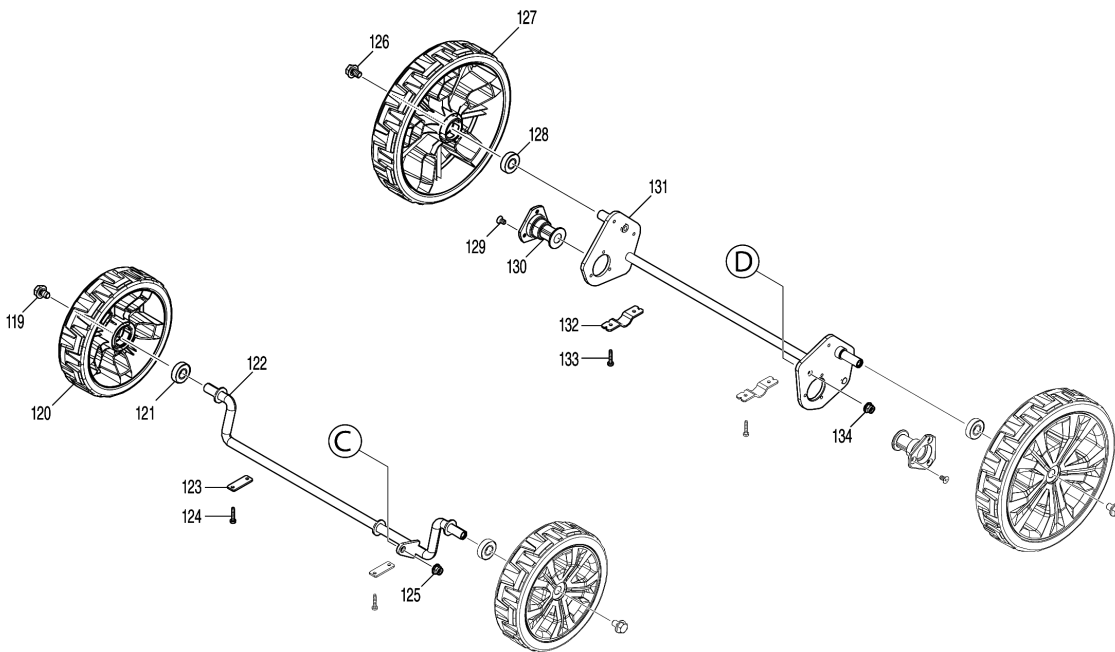

Model No.LM001J 480MM CORDLESS LAWN MOWER

Model No.LM001J 480MM CORDLESS LAWN MOWER

Item	Parts No.	Description	I/C	Qty	New/Old	Opt. 1	Opt. 2	Note
001	327424-8	SWITCH LEVER		1				
002	266424-2	TAPPING SCREW 4X20		6				
003	183U73-5	SWITCH BOX SET		1				
C10	8044A1-9	INDICATION LABEL		1				
D10		INC. 12						
004	231227-3	COMPRESSION SPRING 15		1				
005	459856-2	SWITCH LEVER SUPPORT R		1				
C10	931102-0	HEX. NUT M4		1				
006	459857-0	LOCK OFF BUTTON		1				
007	911138-5	P.H.SCREW M4X20 WITH WR		1				
008	632T11-3	SWITCH UNIT		1				
009	141E30-3	SWITCH CIRCUIT COMPLETE		1				
C10	8031N1-9	SWITCH LABEL		1				
010	266424-2	TAPPING SCREW 4X20		2				
011	687123-7	STRAIN RELIEF		1				
012	183U73-5	SWITCH BOX SET		1				
C10	8044A1-9	INDICATION LABEL		1				
D10		INC. 3						
013	183U21-4	LEVER BOX SET		1				
D10		INC. 17						
014	459863-5	SWITCH LEVER SUPPORT L		1				
C10	931102-0	HEX. NUT M4		1				
015	232575-3	TORSION SPRING 12		1				
016	911138-5	P.H.SCREW M4X20 WITH WR		1				
017	183U21-4	LEVER BOX SET		1				
D10		INC. 13						
018	266424-2	TAPPING SCREW 4X20		4				
019	699176-4	POWER SUPPLY CORD UNIT		1				
020	327871-3	HANDLE UPPER		1				
021	265C08-1	FLAT HEAD BOLT M8X50		2				
022	265C06-5	THUMB NUT M8		2				
023	413944-9	CLAMP		1				
C10	931102-0	HEX. NUT M4		1				
024	911163-6	PAN HEAD SCREW M4X35		1				
025	122A73-0	HANDLE LOWER ASSEMBLY		1				
D10		INC. 26-30						
026	258004-8	SPRING PIN 2.5-16		2				
027	413943-1	KNOB		2				
028	234121-8	COMPRESSION SPRING 8		2				
029	327877-1	LOCK HOLDER		2				
030	327876-3	LOCK PIN		2				
031	265C07-3	HEX. BOLT M8		2				

Please order the parts with part number.

Print Date 29/11/2021