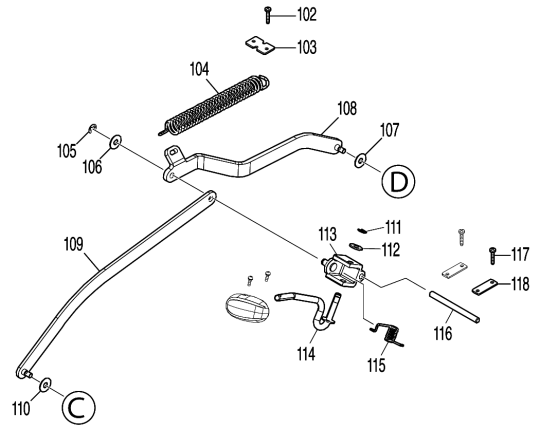

Model No.LM001J 480MM CORDLESS LAWN MOWER

Model No.LM001J 480MM CORDLESS LAWN MOWER

Item	Parts No.	Description	I/C	Qty	New/Old	Opt. 1	Opt. 2	Note
001	327424-8	SWITCH LEVER		1				
002	266424-2	TAPPING SCREW 4X20		6				
003	183U73-5	SWITCH BOX SET		1				
C10	8044A1-9	INDICATION LABEL		1				
D10		INC. 12						
004	231227-3	COMPRESSION SPRING 15		1				
005	459856-2	SWITCH LEVER SUPPORT R		1				
C10	931102-0	HEX. NUT M4		1				
006	459857-0	LOCK OFF BUTTON		1				
007	911138-5	P.H.SCREW M4X20 WITH WR		1				
008	632T11-3	SWITCH UNIT		1				
009	141E30-3	SWITCH CIRCUIT COMPLETE		1				
C10	8031N1-9	SWITCH LABEL		1				
010	266424-2	TAPPING SCREW 4X20		2				
011	687123-7	STRAIN RELIEF		1				
012	183U73-5	SWITCH BOX SET		1				
C10	8044A1-9	INDICATION LABEL		1				
D10		INC. 3						
013	183U21-4	LEVER BOX SET		1				
D10		INC. 17						
014	459863-5	SWITCH LEVER SUPPORT L		1				
C10	931102-0	HEX. NUT M4		1				
015	232575-3	TORSION SPRING 12		1				
016	911138-5	P.H.SCREW M4X20 WITH WR		1				
017	183U21-4	LEVER BOX SET		1				
D10		INC. 13						
018	266424-2	TAPPING SCREW 4X20		4				
019	699176-4	POWER SUPPLY CORD UNIT		1				
020	327871-3	HANDLE UPPER		1				
021	265C08-1	FLAT HEAD BOLT M8X50		2				
022	265C06-5	THUMB NUT M8		2				
023	413944-9	CLAMP		1				
C10	931102-0	HEX. NUT M4		1				
024	911163-6	PAN HEAD SCREW M4X35		1				
025	122A73-0	HANDLE LOWER ASSEMBLY		1				
D10		INC. 26-30						
026	258004-8	SPRING PIN 2.5-16		2				
027	413943-1	KNOB		2				
028	234121-8	COMPRESSION SPRING 8		2				
029	327877-1	LOCK HOLDER		2				
030	327876-3	LOCK PIN		2				
031	265C07-3	HEX. BOLT M8		2				

Please order the parts with part number.

Print Date 29/11/2021