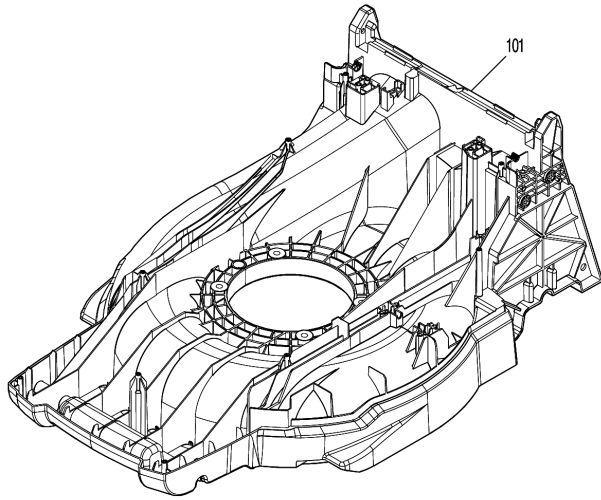

Model No.LM001J 480MM CORDLESS LAWN MOWER

Model No.LM001J 480MM CORDLESS LAWN MOWER

Item	Parts No.	Description	I/C	Qty	New/Old	Opt. 1	Opt. 2	Note
001	327424-8	SWITCH LEVER		1				
002	266424-2	TAPPING SCREW 4X20		6				
003	183U73-5	SWITCH BOX SET		1				
C10	8044A1-9	INDICATION LABEL		1				
D10		INC. 12						
004	231227-3	COMPRESSION SPRING 15		1				
005	459856-2	SWITCH LEVER SUPPORT R		1				
C10	931102-0	HEX. NUT M4		1				
006	459857-0	LOCK OFF BUTTON		1				
007	911138-5	P.H.SCREW M4X20 WITH WR		1				
008	632T11-3	SWITCH UNIT		1				
009	141E30-3	SWITCH CIRCUIT COMPLETE		1				
C10	8031N1-9	SWITCH LABEL		1				
010	266424-2	TAPPING SCREW 4X20		2				
011	687123-7	STRAIN RELIEF		1				
012	183U73-5	SWITCH BOX SET		1				
C10	8044A1-9	INDICATION LABEL		1				
D10		INC. 3						
013	183U21-4	LEVER BOX SET		1				
D10		INC. 17						
014	459863-5	SWITCH LEVER SUPPORT L		1				
C10	931102-0	HEX. NUT M4		1				
015	232575-3	TORSION SPRING 12		1				
016	911138-5	P.H.SCREW M4X20 WITH WR		1				
017	183U21-4	LEVER BOX SET		1				
D10		INC. 13						
018	266424-2	TAPPING SCREW 4X20		4				
019	699176-4	POWER SUPPLY CORD UNIT		1				
020	327871-3	HANDLE UPPER		1				
021	265C08-1	FLAT HEAD BOLT M8X50		2				
022	265C06-5	THUMB NUT M8		2				
023	413944-9	CLAMP		1				
C10	931102-0	HEX. NUT M4		1				
024	911163-6	PAN HEAD SCREW M4X35		1				
025	122A73-0	HANDLE LOWER ASSEMBLY		1				
D10		INC. 26-30						
026	258004-8	SPRING PIN 2.5-16		2				
027	413943-1	KNOB		2				
028	234121-8	COMPRESSION SPRING 8		2				
029	327877-1	LOCK HOLDER		2				
030	327876-3	LOCK PIN		2				
031	265C07-3	HEX. BOLT M8		2				

Please order the parts with part number.

Print Date 29/11/2021