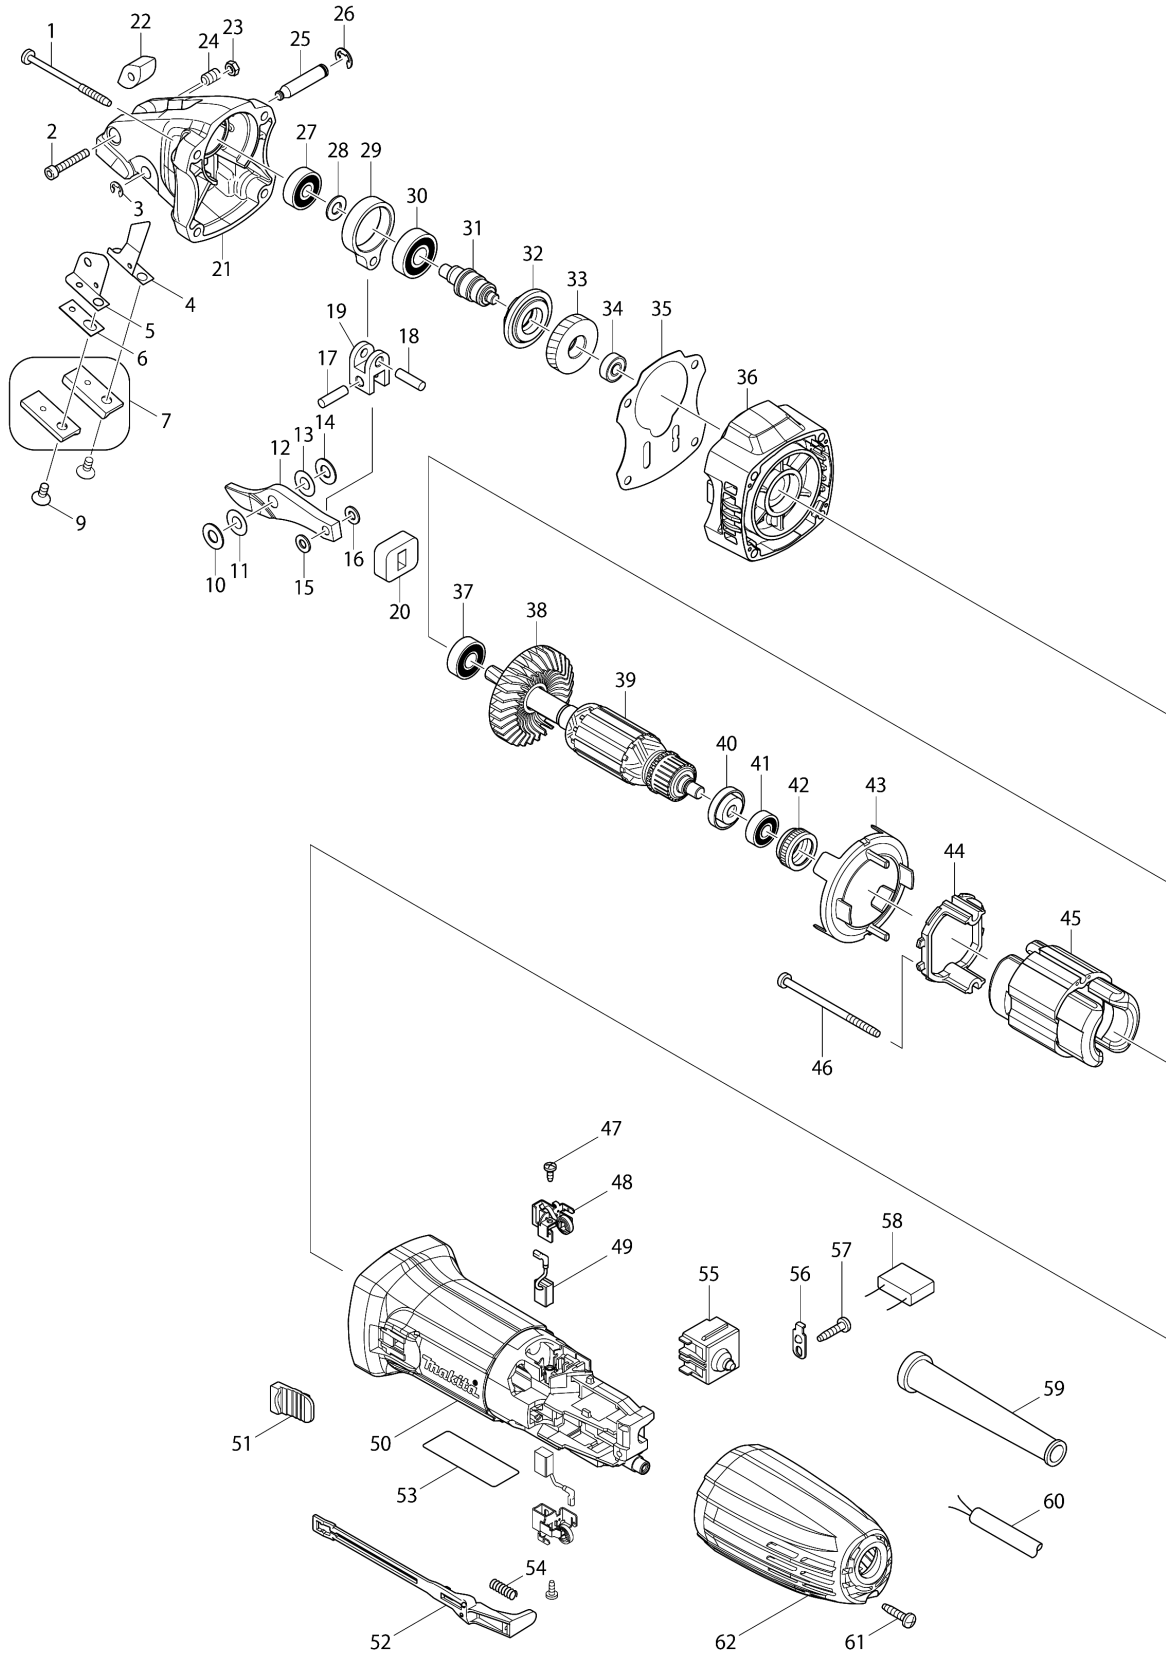

Model No.JS1601 1.6MM STRAIGHT METAL SHEAR

Model No.JS1601 1.6MM STRAIGHT METAL SHEAR

Item	Parts No.	Description	I/C	Qty	New/Old	Opt. 1	Opt. 2	Note
001	266091-3	TAPPING SCREW 4X50		4				
002	922147-9	HEX. SOCKET HEAD BOLT M4X25		1				
003	961011-9	STOP RING E-4		1				
004	346131-4	SLIP PLATE R		1				
005	343480-0	SLIP PLATE L		1				
006	343481-8	SPACER		1				
007	792533-6	SIDE BLADE SET		1				
009	251951-2	HEX. SOCKET HEAD BOLT M5X10		2				
010	261065-9	TEFLON WASHER 7		1				
011	253338-4	THIN WASHER 7		1				
012	792534-4	CENTER BLADE		1				
013	253338-4	THIN WASHER 7		1				
014	261065-9	TEFLON WASHER 7		1				
015	267010-2	FLAT WASHER 5		1				
016	267010-2	FLAT WASHER 5		1				
017	256155-1	PIN 5		1				
018	256155-1	PIN 5		1				
019	331329-6	LINK		1				
020	423118-4	DUST COVER		1				
021	140506-7	CRANK HOUSING COMPLETE		1				
022	325727-4	BLOCK		1				
023	252083-8	HEX. LOCK NUT M4-7		1				
024	266085-8	H.S.SET SCREW(FLAT POINT)M6X10		1				
025	256733-7	PIN 7		1				
026	961012-7	STOP RING E-6		1				
027	211027-7	BALL BEARING 627ZZ		1				
028	253133-2	FLAT WASHER 7		1				
029	331273-7	ROD		1				
030	210067-2	BALL BEARING 6000ZZ		1				
031	325948-8	CRANK SHAFT		1				
032	325949-6	SEALING SCREW		1				
033	227731-8	HELICAL GEAR 40		1				
034	210033-9	BALL BEARING 696ZZ		1				
035	442161-4	GASKET		1				
036	140507-5	GEAR HOUSING COMPLETE		1				
037	210005-4	BALL BEARING 608DDW		1				
038	240076-7	FAN 56		1				
039	517674-5	ARMATURE ASS'Y 240V		1				
D10		INC. 37,38,40,41						
040	681636-0	INSULATION WASHER		1				
041	210062-2	BALL BEARING 607ZZ		1				