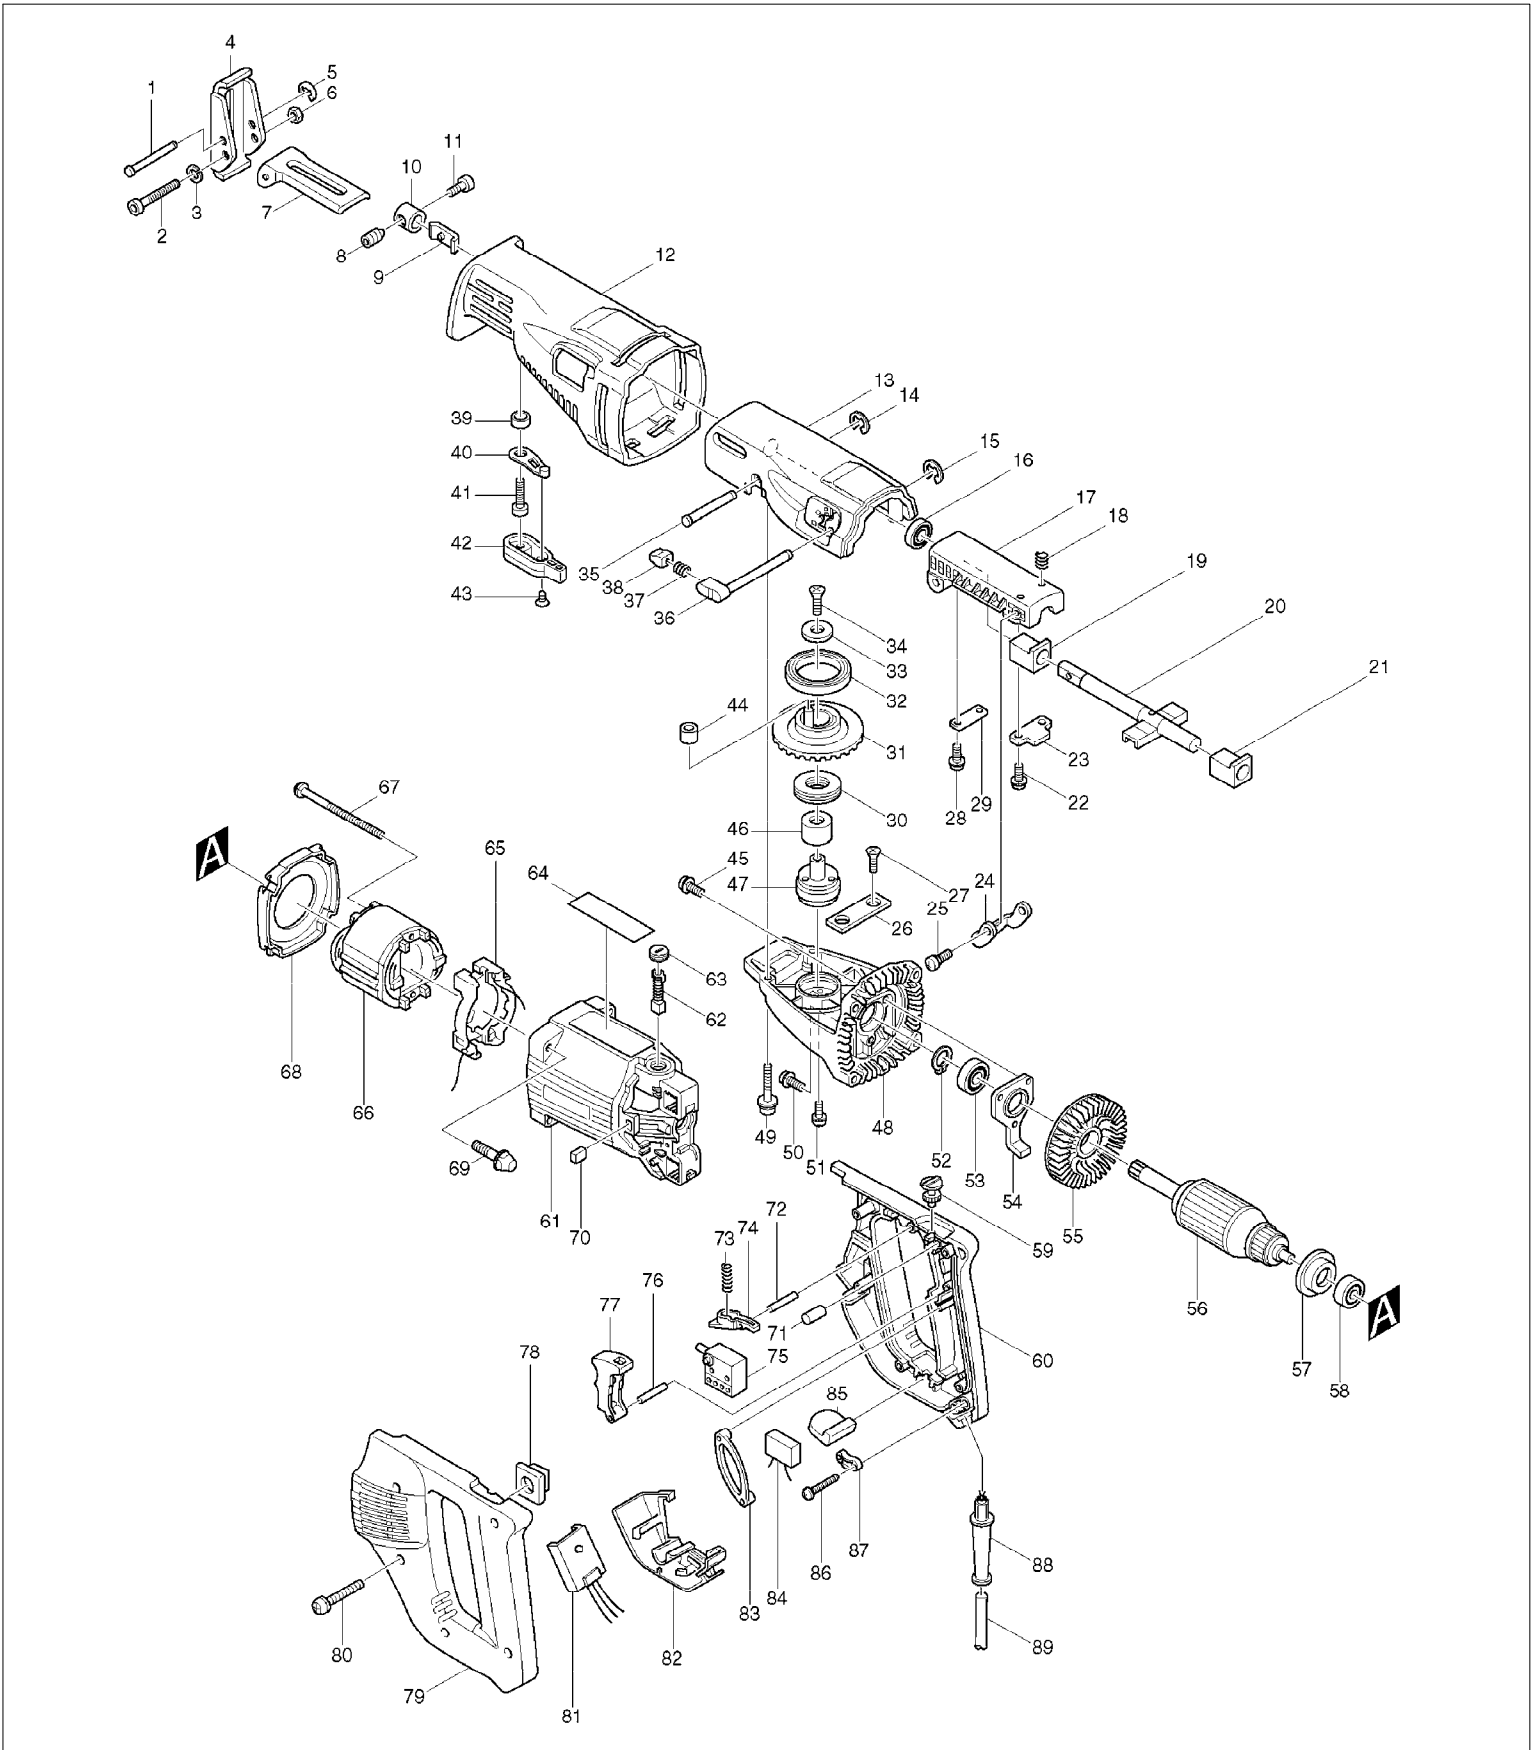

SERVICE DRAWING

MODEL NO. JR3020

SPARE PARTS LIST

MODEL NO. JR3020

ITEM	PART NO.	DESCRIPTION	QTY	NOTE
001	256654-3	PIN 4	1	
002	*****	*****	***	*****
003	942101-7	SPRING WASHER 5	1	
004	344095-6	SHOE PLATE	1	
005	961017-7	STOP RING E-3	1	
006	252103-8	HEX. LOCK NUT M5-8	1	
007	344096-4	SHOE SUPPORTER	1	
008	265836-6	HEX.SOCKET SET SCREW(HOLE)M8X9	1	
009	*****	*****	***	*****
010	*****	*****	***	*****
011	*****	*****	***	*****
012	421451-8	INSULATION COVER	1	
013	159614-3	GEAR HOUSING COVER	1	
014	961012-7	STOP RING E-6	1	
015	961012-7	STOP RING E-6	1	
016	*****	*****	***	*****
017	*****	*****	***	*****
018	231342-3	COMPRESSION SPRING 4	2	
019	*****	*****	***	*****
020	*****	*****	***	*****
021	*****	*****	***	*****
022	*****	*****	***	*****
023	343980-0	PLATE (B)	1	
024	343983-4	ARM	1	
025	265011-4	+ BINDING HEAD SCREW M5	2	
026	343981-8	PLATE (C)	1	
027	251969-3	HEX. SOCKET HEAD BOLT M5X12	2	
028	*****	*****	***	*****
029	*****	*****	***	*****
030	212308-2	THRUST NEEDLE BEARING 2035	1	
031	153218-3	GEAR	1	
032	211519-6	BALL BEARING 6808	1	
033	253816-4	FLAT WASHER 6	1	
034	251969-3	HEX. SOCKET HEAD BOLT M5X12	1	
035	*****	*****	***	*****
036	272228-2	LEVER 20	1	
037	231309-1	COMPRESSION SPRING 5	1	
038	415173-0	STOPPER	1	
039	257106-7	RING 8	1	
040	343982-6	LEVER PLATE	1	
041	921432-7	HEX. BOLT M8X20	1	
042	*****	*****	***	*****
043	*****	*****	***	*****
044	212038-5	NEEDLE BEARING 710	1	
045	911601-8	PAN HEAD SCREW M5X8	2	
046	212115-3	NEEDLE BEARING 1216	1	
047	321263-8	GEAR SHAFT	1	
048	316464-1	GEAR HOUSING	1	
049	911243-8	PAN HEAD SCREW M5X25	4	
050	911621-2	PAN HEAD SCREW M5X16	1	
051	911213-7	PAN HEAD SCREW M5X12	3	
052	961052-5	RETAINING RING S-12	1	
053	211131-2	BALL BEARING 6001DDW	1	
054	285675-8	BEARING RETAINER	1	
055	241863-7	FAN 70	1	
056	516168-7	ARMATURE ASS'Y 220V	1	