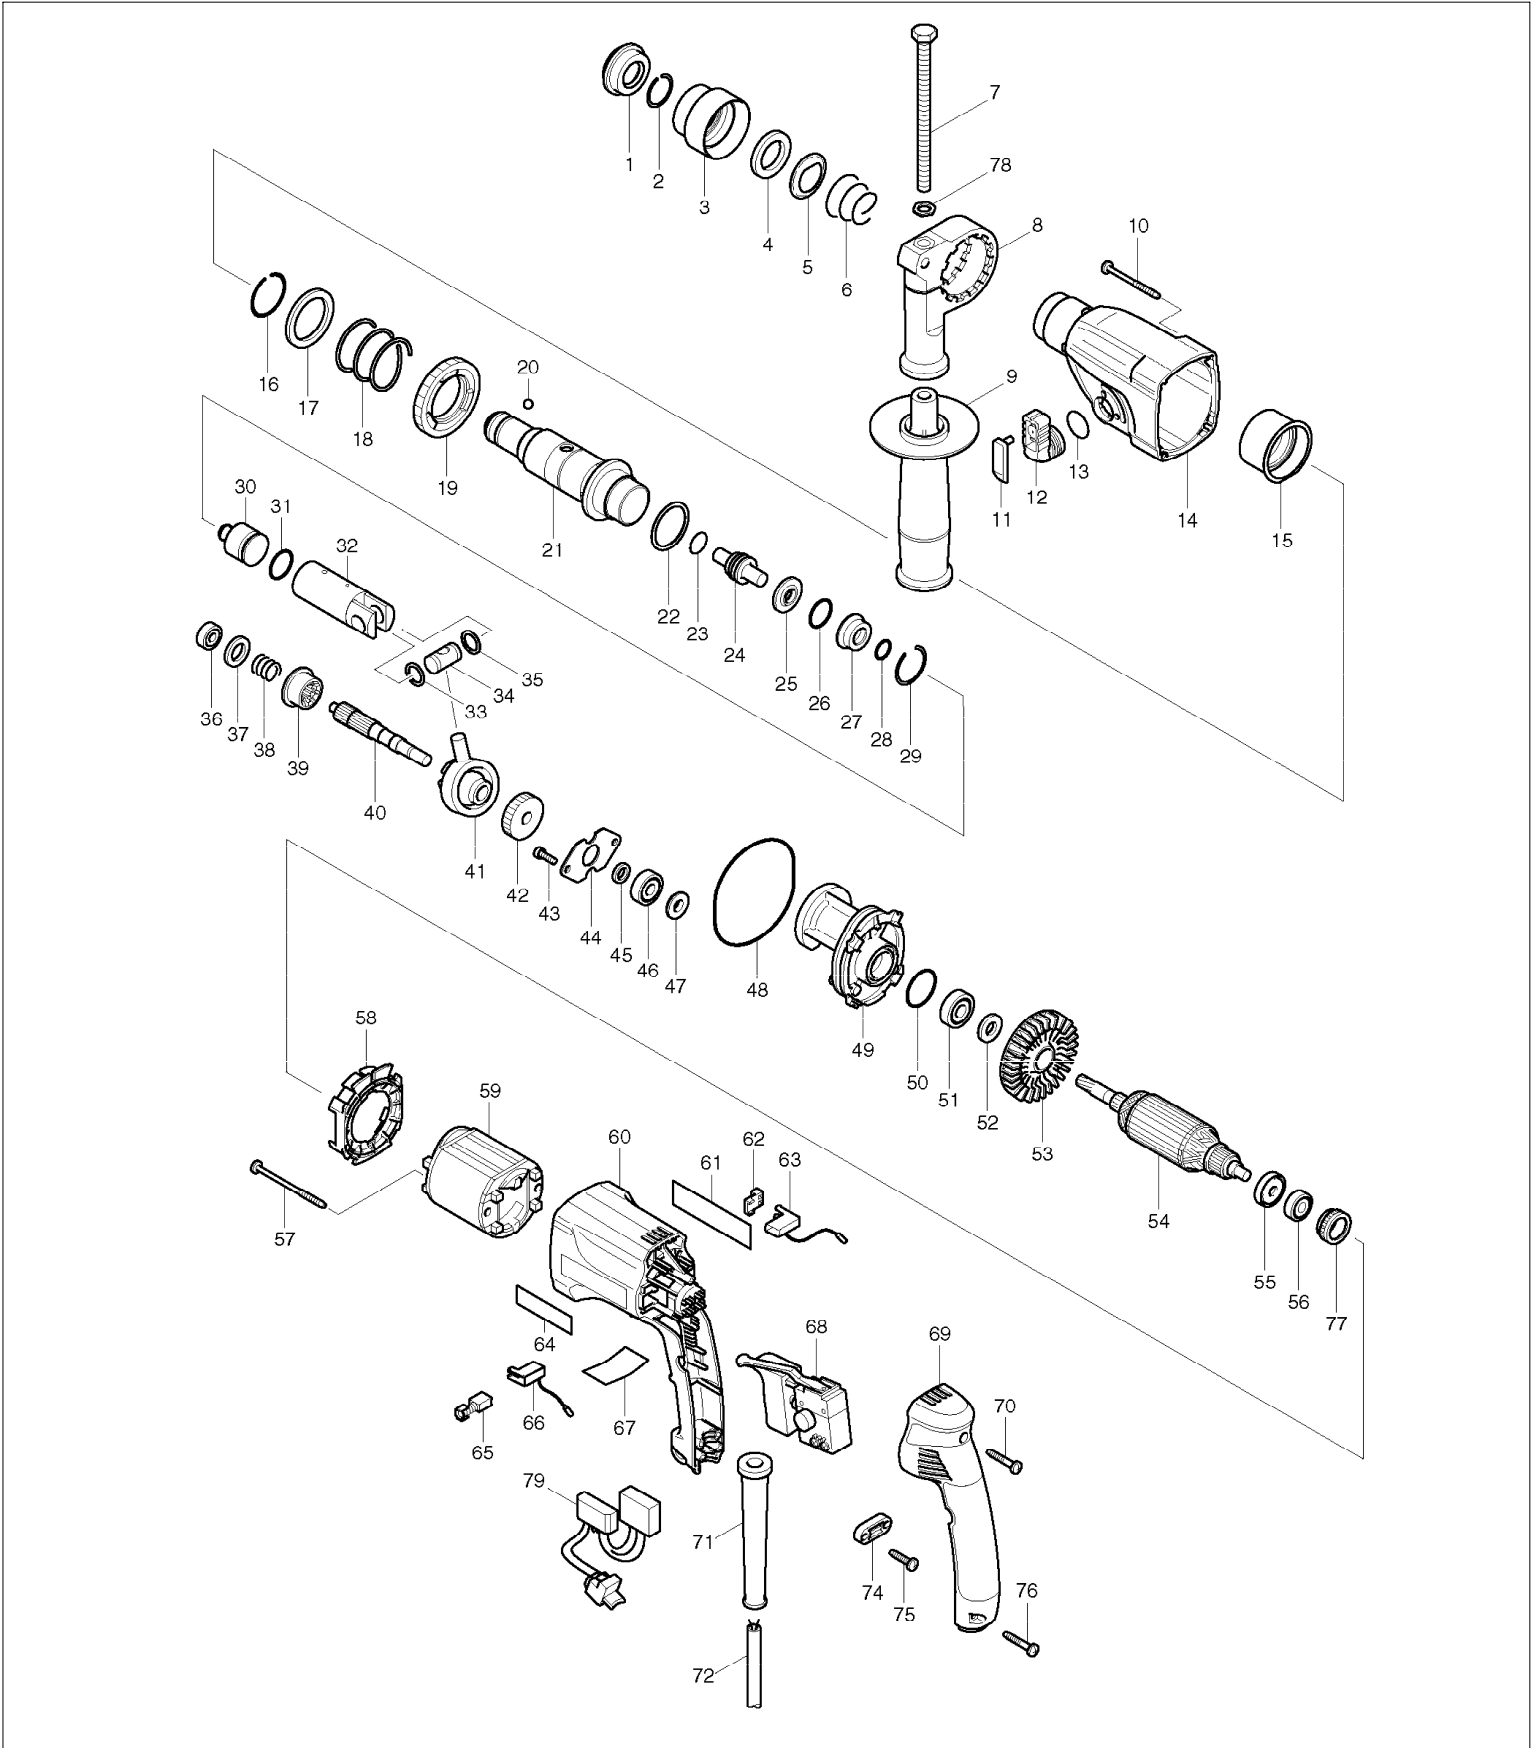

# SERVICE DRAWING

MODEL NO. HR2440F

# SPARE PARTS LIST

MODEL NO. HR2440F

ITEM	PART NO.	DESCRIPTION	QTY	NOTE
001	286263-4	CAP 35	1	
002	*****	*****	***	*****
003	417629-9	CHUCK COVER	1	
004	257241-1	RING 21	1	
005	345187-4	GUIDE WASHER	1	
006	233916-6	CONICAL COMP. SPRING 21-29	1	
007	921923-8	HEX. BOLT M8X120	1	
008	417630-4	GRIP BASE	1	
009	134943-5	GRIP 36 ASS'Y	1	
010	266069-6	TAPPING SCREW 4X45	4	
011	417628-1	CAP	1	
012	*****	*****	***	*****
013	213278-8	O RING 17	1	
014	183442-4	GEAR HOUSING SET	1	
015	153290-5	NEEDLE BEARING COMPLETE	1	
016	233918-2	RING SPRING 28	1	
017	267228-5	WASHER 30	1	
018	233328-3	COMPRESSION SPRING 31	1	
019	227019-6	SPUR GEAR 51	1	
020	216022-2	STEEL BALL 7.0	1	
021	153288-2	TOOL HOLDER COMPLETE	1	
022	267229-3	FLAT WASHER 28	1	
023	213128-7	O RING 12	1	
024	324278-4	IMPACT BOLT	1	
025	324218-2	RING 9	1	
026	213232-2	O RING 15	1	
027	324216-6	O RING CASE	1	
028	213073-6	O RING 9	1	
029	233917-4	RING SPRING 28	1	
030	324214-0	STRIKER	1	
031	213227-5	O RING 16	1	
032	317517-9	PISTON CYLINDER	1	
033	267104-3	FLAT WASHER 12	1	
034	324215-8	PISTON JOINT	1	
035	267104-3	FLAT WASHER 12	1	
036	211012-0	BALL BEARING 606ZZ	1	
037	253744-3	FLAT WASHER 12	1	
038	233347-9	COMPRESSION SPRING 12	1	
039	*****	*****	***	*****
040	227029-3	SPUR GEAR 10	1	
041	219014-0	SWASH BEARING 10	1	
042	226550-9	HELICAL GEAR 26	1	
043	266273-7	HEX. SOCKET HEAD BOLT M4X12	2	
044	345179-3	BEARING RETAINER	1	
045	267234-0	FLAT WASHER 8	1	
046	211032-4	BALL BEARING 608ZZ	1	
047	324212-4	RING 8	1	
048	213725-9	O RING 68	1	
049	*****	*****	***	*****
050	213380-7	O RING 24	1	
051	210060-6	BALL BEARING 609LLU	1	
052	267231-6	FLAT WASHER 9	1	
053	*****	*****	***	*****
054	*****	*****	***	*****