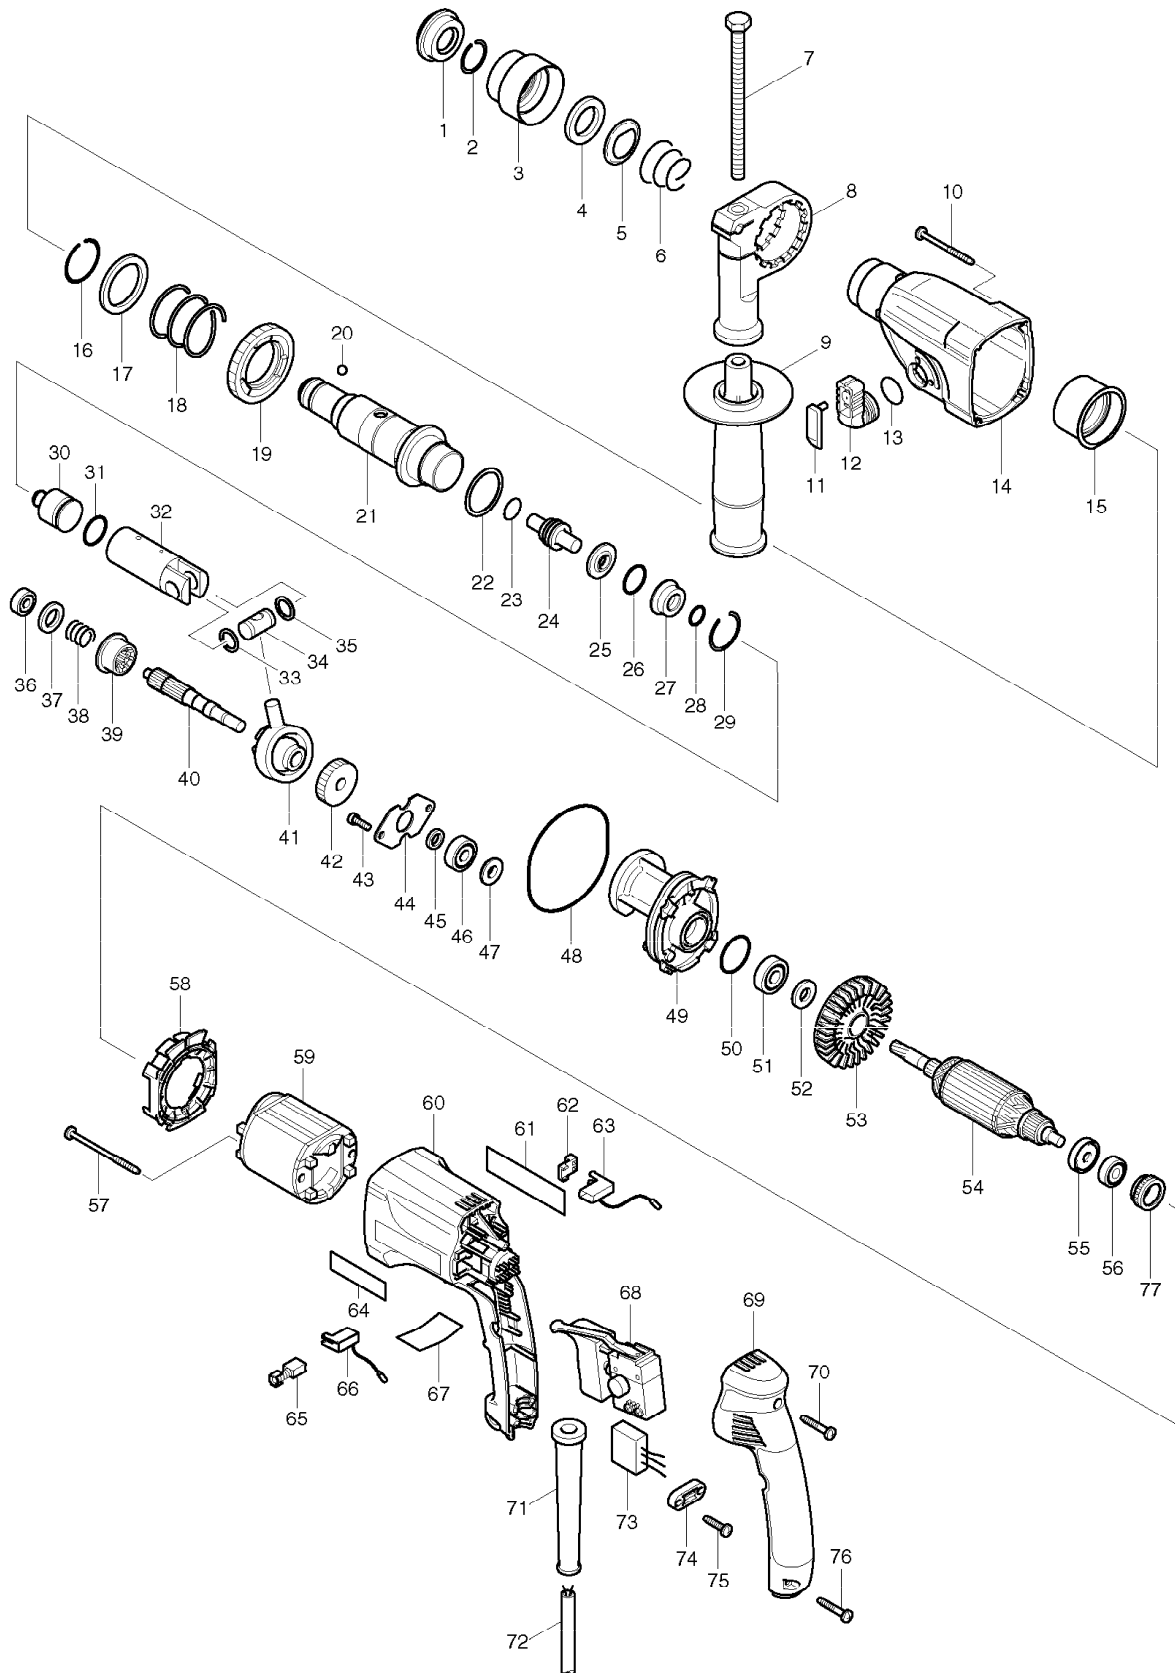

SERVICE DRAWING

MODEL NO. HR2440

SPARE PARTS LIST

MODEL NO. HR2440

ITEM	PART NO.	DESCRIPTION	QTY	NOTE
001	286263-4	CAP 35	1	
002	*****	*****	***	*****
003	417629-9	CHUCK COVER	1	
004	257241-1	RING 21	1	
005	345187-4	GUIDE WASHER	1	
006	233916-6	CONICAL COMP. SPRING 21-29	1	
007	921923-8	HEX. BOLT M8X120	1	
008	*****	*****	***	*****
009	*****	*****	***	*****
010	266069-6	TAPPING SCREW 4X45	4	
011	417628-1	CAP	1	
012	*****	*****	***	*****
013	213278-8	O RING 17	1	
014	183442-4	GEAR HOUSING SET	1	
015	153290-5	NEEDLE BEARING COMPLETE	1	
016	233918-2	RING SPRING 28	1	
017	267228-5	WASHER 30	1	
018	233328-3	COMPRESSION SPRING 31	1	
019	227019-6	SPUR GEAR 51	1	
020	216022-2	STEEL BALL 7.0	1	
021	153288-2	TOOL HOLDER COMPLETE	1	
022	267229-3	FLAT WASHER 28	1	
023	213128-7	O RING 12	1	
024	*****	*****	***	*****
025	324218-2	RING 9	1	
026	213232-2	O RING 15	1	
027	324216-6	O RING CASE	1	
028	213073-6	O RING 9	1	
029	233917-4	RING SPRING 28	1	
030	324214-0	STRIKER	1	
031	213227-5	O RING 16	1	
032	317517-9	PISTON CYLINDER	1	
033	267104-3	FLAT WASHER 12	1	
034	324215-8	PISTON JOINT	1	
035	267104-3	FLAT WASHER 12	1	
036	211012-0	BALL BEARING 606ZZ	1	
037	253744-3	FLAT WASHER 12	1	
038	233347-9	COMPRESSION SPRING 12	1	
039	*****	*****	***	*****
040	227029-3	SPUR GEAR 10	1	
041	219014-0	SWASH BEARING 10	1	
042	226550-9	HELICAL GEAR 26	1	
043	266273-7	HEX. SOCKET HEAD BOLT M4X12	2	
044	345179-3	BEARING RETAINER	1	
045	267234-0	FLAT WASHER 8	1	
046	211032-4	BALL BEARING 608ZZ	1	
047	324212-4	RING 8	1	
048	213725-9	O RING 68	1	
049	*****	*****	***	*****
050	213380-7	O RING 24	1	
051	210060-6	BALL BEARING 609LLU	1	
052	267231-6	FLAT WASHER 9	1	
053	*****	*****	***	*****
054	*****	*****	***	*****
055	681636-0	INSULATION WASHER	1	