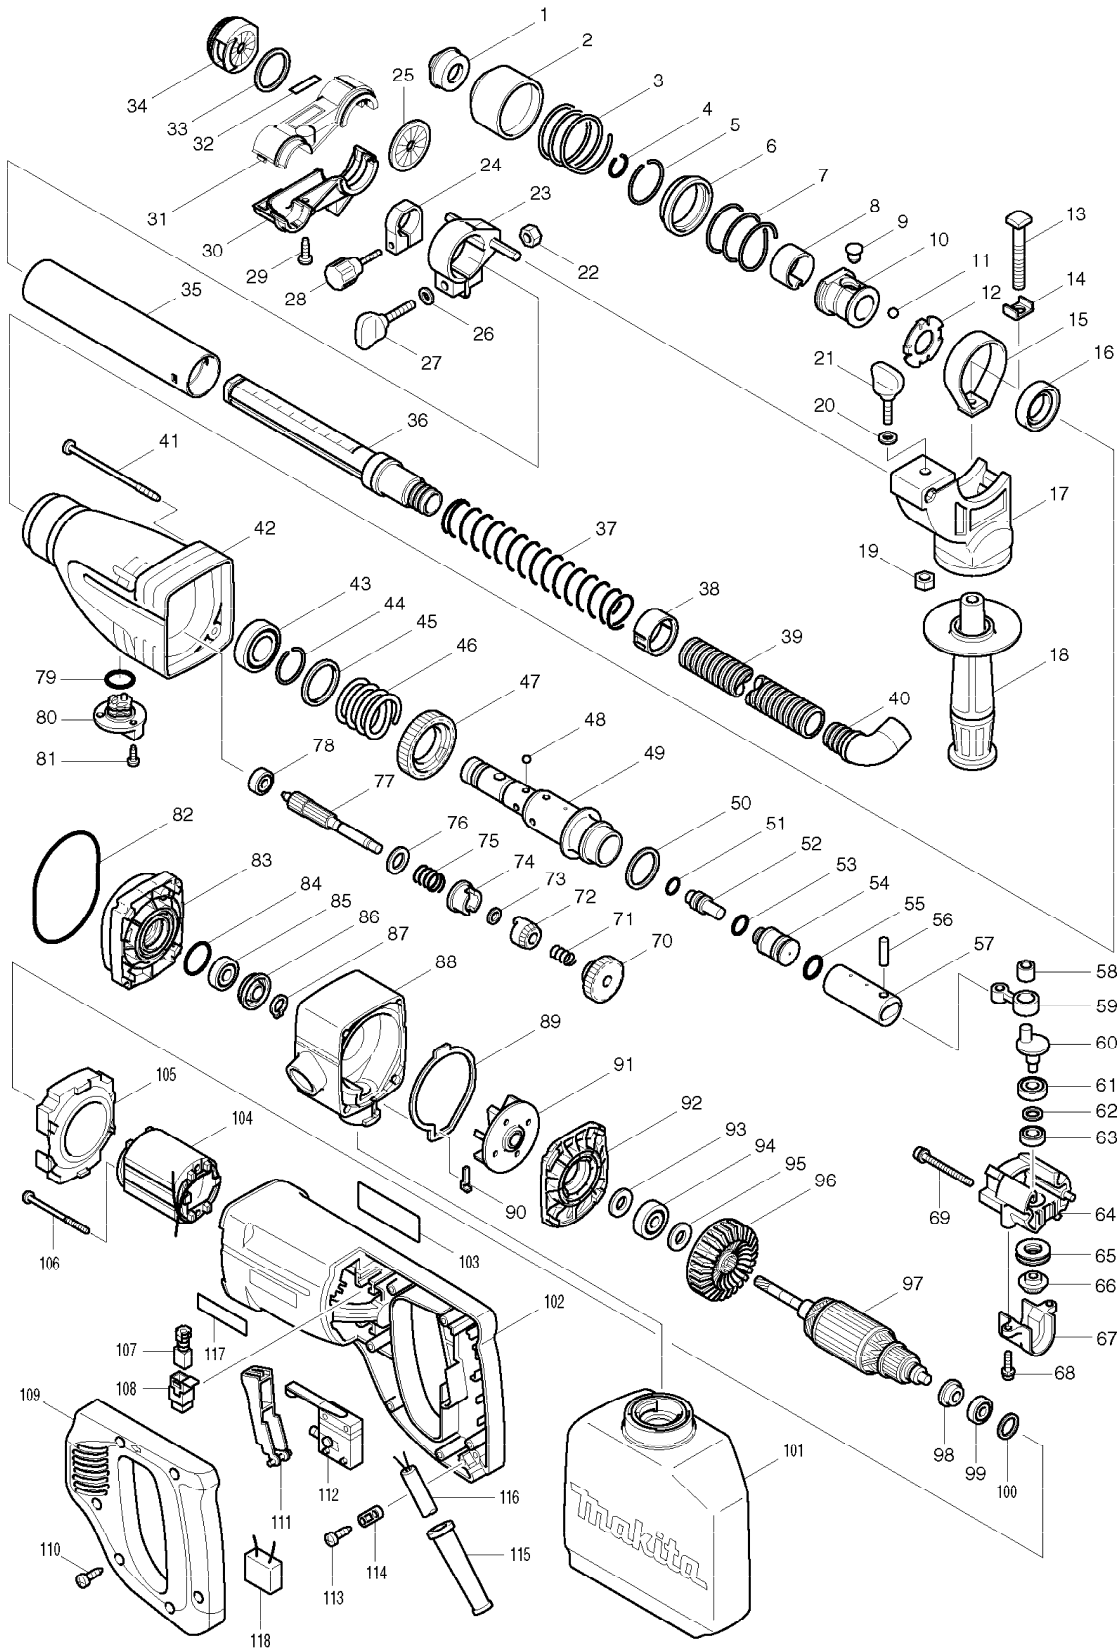

# SPARE PARTS LIST

MODEL NO. HR2431

ITEM	PART NO.	DESCRIPTION	QTY	NOTE
001	*****	*****	***	*****
002	416410-5	CHUCK COVER	1	
003	233203-3	COMPRESSION SPRING 38	1	
004	231979-6	RING SPRING 17	1	
005	231936-4	RING SPRING 30.5	1	
006	323819-3	SPRING GUIDE	1	
007	233234-2	COMPRESSION SPRING 35	1	
008	232190-3	LEAF SPRING 26	1	
009	256447-8	PIN 8	1	
010	323820-8	CHUCK RING	1	
011	216022-2	STEEL BALL 7.0	1	
012	344690-2	GUIDE WASHER	1	
013	266092-1	SQUARE BOLT M8X60	1	
014	267719-6	SQUARE WASHER 9	1	
015	344205-5	BELT	1	
016	213313-2	OIL SEAL 20	1	
017	417157-4	GRIP BASE	1	
018	152521-9	GRIP 36 COMPLETE	1	
019	931202-6	HEX. NUT M5	1	
020	941101-4	FLAT WASHER 5	1	
021	251878-6	SCREW M5X20	1	
022	931302-2	HEX. NUT M6	1	
023	417156-6	PIPE HOLDER	1	
024	414795-3	STOPPER RING	1	
025	421384-7	SEALING CAP 40	1	
026	941151-9	FLAT WASHER 6	1	
027	265705-1	THUMB SCREW M6X30	1	
028	265706-9	THUMB SCREW M4X24	1	
029	265926-5	TAPPING SCREW 4X16	1	
030	414800-6	COLLECTOR 25L	1	
031	414799-5	COLLECTOR 25R	1	
032	819071-4	MAKITA LABEL	1	
033	267091-6	FLAT WASHER 28	1	
034	421726-5	FITTING RUBBER	1	
035	414797-9	SUPPORT PIPE	1	
036	414796-1	SLIDE PIPE	1	
037	233015-4	COMPRESSION SPRING 25	1	
038	414794-5	SPRING STOPPER	1	
039	414898-3	HOSE 19	1	
040	417153-2	CUFFS 19-22	1	
041	266243-6	TAPPING SCREW 4X90	4	
042	150965-7	GEAR HOUSING COMPLETE	1	
043	211323-3	BALL BEARING 6904LLU	1	
044	231962-3	RING SPRING 26	1	
045	267132-8	FLAT WASHER 29	1	
046	233109-5	COMPRESSION SPRING 29	1	
047	226290-9	SPUR GEAR 48	1	
048	216011-7	STEEL BALL 5.6	4	
049	323822-4	TOOL HOLDER	1	
050	267129-7	FLAT WASHER 27	1	
051	213063-9	O RING 10	1	
052	323818-5	IMPACT BOLT	1	
053	213117-2	O RING 11	1	
054	322740-3	STRIKER	1	
055	213214-4	O RING 16	1	
056	256099-5	PIN 6	1	