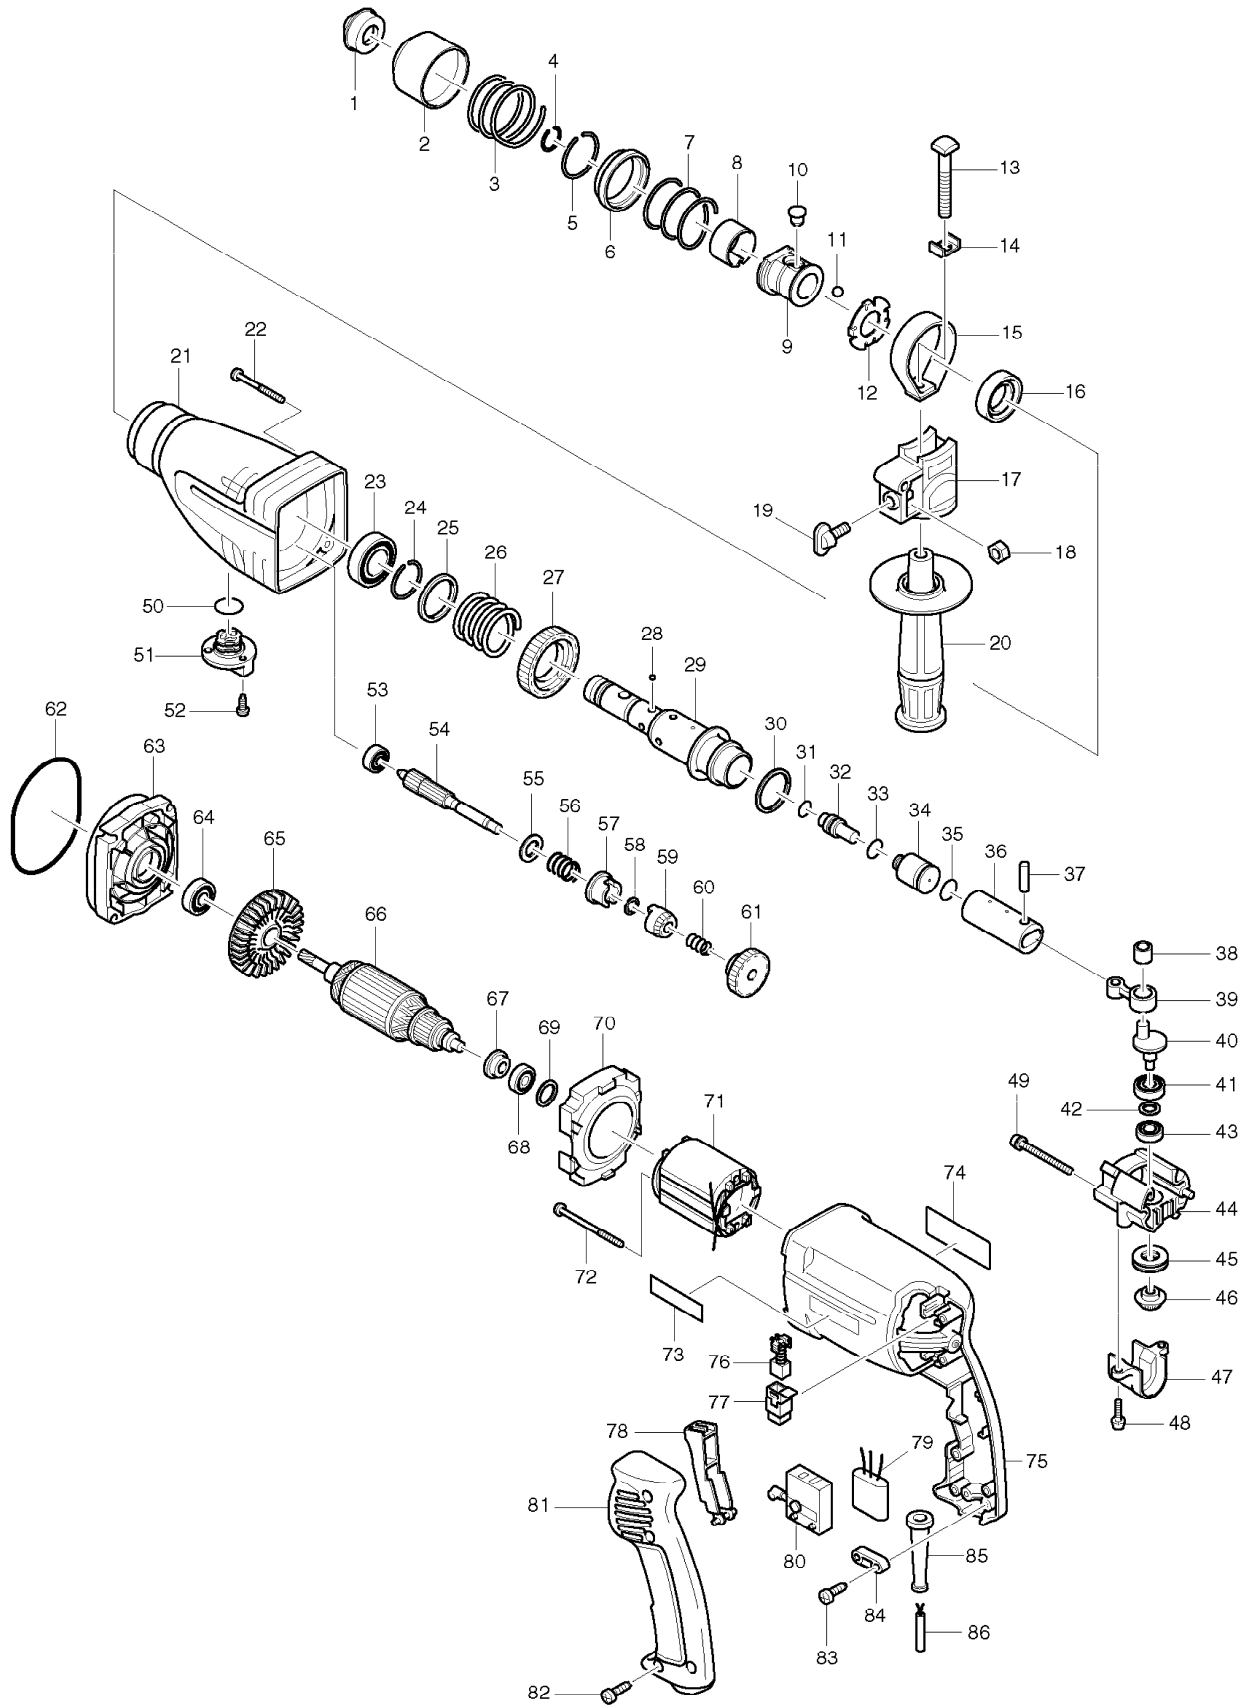

# SPARE PARTS LIST

MODEL NO. HR2413

ITEM	PART NO.	DESCRIPTION	QTY	NOTE
001	*****	*****	***	*****
002	416410-5	CHUCK COVER	1	
003	233203-3	COMPRESSION SPRING 38	1	
004	231979-6	RING SPRING 17	1	
005	231936-4	RING SPRING 30.5	1	
006	323819-3	SPRING GUIDE	1	
007	233234-2	COMPRESSION SPRING 35	1	
008	*****	*****	***	*****
009	323820-8	CHUCK RING	1	
010	256447-8	PIN 8	1	
011	216022-2	STEEL BALL 7.0	1	
012	344690-2	GUIDE WASHER	1	
013	266092-1	SQUARE BOLT M8X60	1	
014	267719-6	SQUARE WASHER 9	1	
015	344205-5	BELT	1	
016	213313-2	OIL SEAL 20	1	
017	415658-6	GRIP BASE	1	
018	931202-6	HEX. NUT M5	1	
019	265720-5	THUMB SCREW M5X14	1	
020	152521-9	GRIP 36 COMPLETE	1	
021	150965-7	GEAR HOUSING COMPLETE	1	
022	266069-6	TAPPING SCREW 4X45	4	
023	211323-3	BALL BEARING 6904LLU	1	
024	231962-3	RING SPRING 26	1	
025	267132-8	FLAT WASHER 29	1	
026	233109-5	COMPRESSION SPRING 29	1	
027	226290-9	SPUR GEAR 48	1	
028	216011-7	STEEL BALL 5.6	4	
029	323822-4	TOOL HOLDER	1	
030	267129-7	FLAT WASHER 27	1	
031	213063-9	O RING 10	1	
032	323818-5	IMPACT BOLT	1	
033	213117-2	O RING 11	1	
034	322740-3	STRIKER	1	
035	213214-4	O RING 16	1	
036	331446-2	PISTON CYLINDER	1	
037	256099-5	PIN 6	1	
038	212005-0	NEEDLE BEARING 810	1	
039	331447-0	CONNECTING ROD	1	
040	322741-1	CRANK SHAFT	1	
041	211098-4	BALL BEARING 699ZZ	1	
042	267130-2	FLAT WASHER 9	1	
043	211099-2	BALL BEARING 689ZZ	1	
044	159761-0	CRANK HOUSING COMPLETE	1	
045	212110-3	THRUST NEEDLE BEARING 1224	1	
046	226726-8	STRAIGHT BEVEL GEAR 12	1	
047	415630-8	GEAR COVER	1	
048	911526-6	PAN HEAD SCREW M4X16	2	
049	911576-1	PAN HEAD SCREW M4X50	3	
050	213261-5	O RING 17	1	
051	152471-8	CHANGE LEVER COMPLETE	1	
052	251392-2	+ PAN HEAD SCREW M4	1	
053	211012-0	BALL BEARING 606ZZ	1	
054	226293-3	SPUR GEAR 10	1	
055	253744-3	FLAT WASHER 12	1	
056	233089-5	COMPRESSION SPRING 12	1	