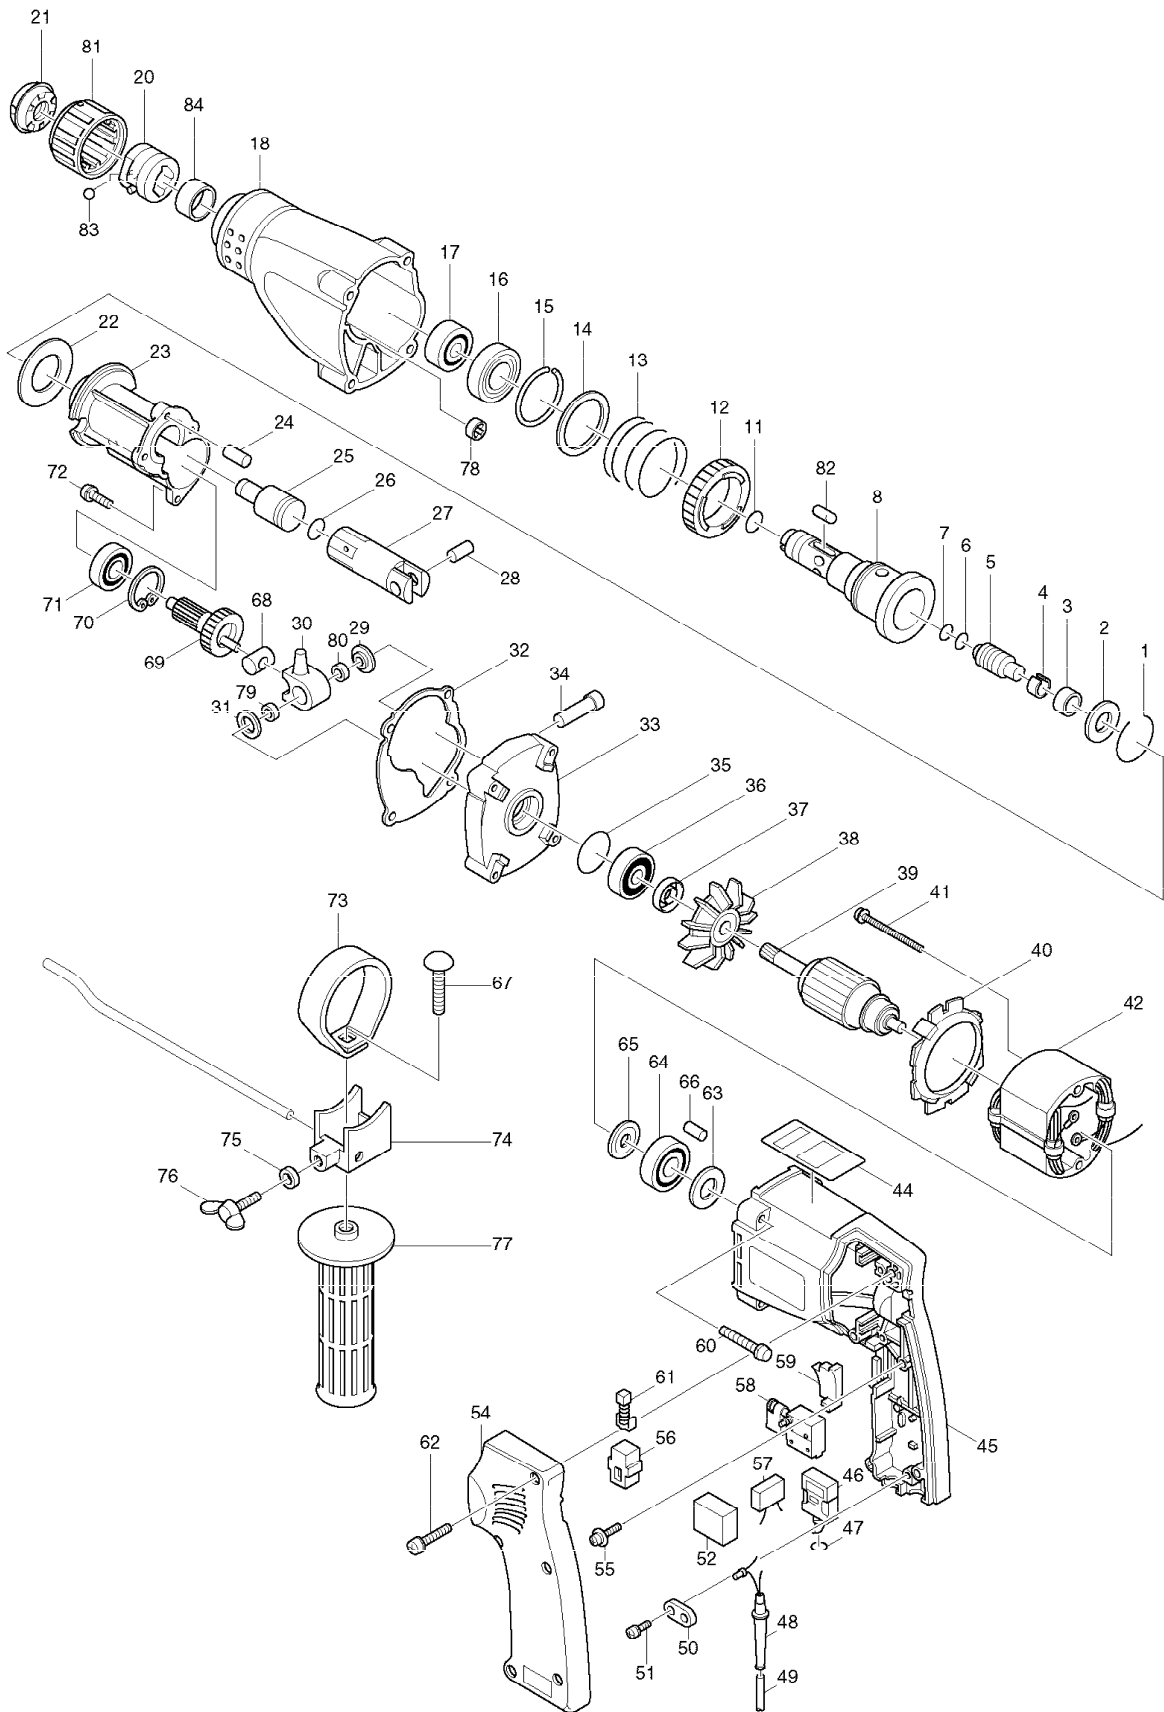

SERVICE DRAWING

MODEL NO. HR2000

SPARE PARTS LIST

MODEL NO. HR2000

ITEM	PART NO.	DESCRIPTION	QTY	NOTE
001	231935-6	RING SPRING 26	1	
002	267022-5	FLAT WASHER 13.5	1	
003	262038-5	RUBBER RING 17	1	
004	321915-1	IDLER	1	
005	321913-5	IMPACT BOLT	1	
006	213063-9	O RING 10	1	
007	213063-9	O RING 10	1	
008	322516-8	TOOL HOLDER	1	
011	213068-9	O RING 10	1	
012	221924-9	SPUR GEAR 39	1	
013	231408-9	COMPRESSION SPRING 35	1	
014	267023-3	FLAT WASHER 34	1	
015	231936-4	RING SPRING 30.5	1	
016	213418-8	OIL SEAL 28	1	
017	211323-3	BALL BEARING 6904LLU	1	
018	157611-3	GEAR HOUSING COMPLETE	1	
020	154404-9	CHANGE RING COMPLETE	1	
021	286234-1	CAP 37	1	
022	261067-5	WASHER 28	1	
023	315883-8	CRANK HOUSING	1	
024	256162-4	PIN 7	1	
025	321911-9	STRIKER	1	
026	213214-4	O RING 16	1	
027	331282-6	PISTON CYLINDER	1	
028	321916-9	PISTON JOINT	1	
029	342962-9	WASHER	1	
030	321927-4	BELL CRANK	1	
031	342962-9	WASHER	1	
032	442087-0	GEAR HOUSING PACKING	1	
033	157612-1	GEAR HOUSING COVER COMPLETE	1	
034	256160-8	PIN 8	1	
035	213407-3	O RING 26	1	
036	211069-1	BALL BEARING 6200	1	
037	213112-2	OIL SEAL 12	1	
038	241832-8	FAN 62	1	
039	515128-6	ARMATURE ASS'Y 220V	1	220V
040	410773-1	BAFFLE PLATE	1	
041	911581-8	PAN HEAD SCREW M4X55	2	
042	528147-3	FIELD ASS'Y 220V	1	220V
044	855437-4	NAME PLATE HR2000	1	
045	159401-0	MOTOR HOUSING COMPLETE	1	
046	651470-2	SWITCH STE210N-1	1	
047	213105-9	O RING 11	1	
048	682504-0	CORD GUARD 10-85	1	115/220V
049	665516-8	POWER SUPPLY CORD 1.00-2-2.5	1	
050	687001-1	STRAIN RELIEF	1	115/220V
051	911133-5	PAN HEAD SCREW M4X18	2	
052	685722-9	SPONGE	1	
054	150315-6	HANDLE COVER COMPLETE	1	
055	911124-6	PAN HEAD SCREW M4X14	2	
056	643605-9	BRUSH HOLDER	2	
057	*****	*****	***	*****
058	651256-4	SWITCH SGEL106CV-1A	1	