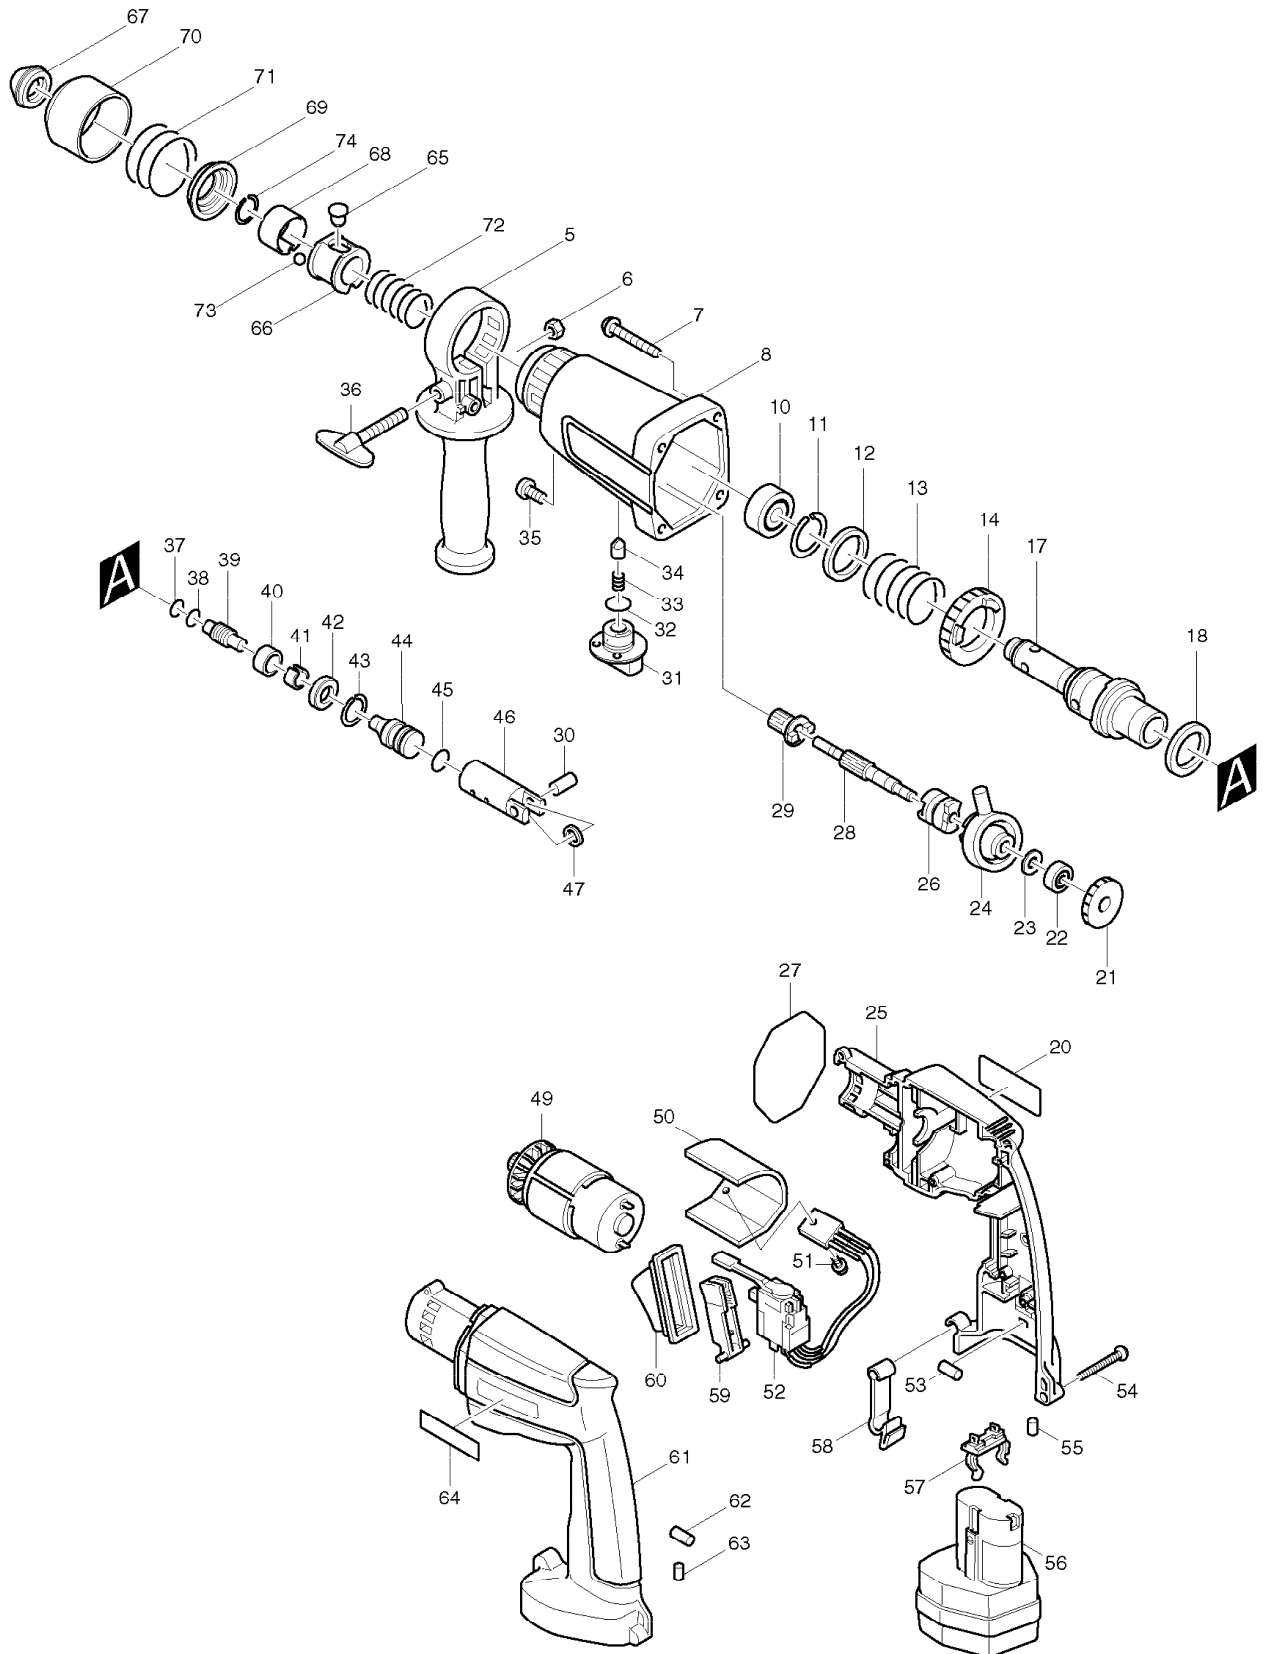

# SPARE PARTS LIST

MODEL NO. HR160D

ITEM	PART NO.	DESCRIPTION	QTY	NOTE
005	273634-4	GRIP 33	1	
006	931302-2	HEX. NUT M6	1	
007	266012-5	TAPPING SCREW 5X35	4	
008	*****	*****	***	*****
010	211323-3	BALL BEARING 6904LLU	1	
011	231954-2	RING SPRING 28	1	
012	267110-8	FLAT WASHER 31	1	
013	233123-1	COMPRESSION SPRING 32	1	
014	226260-8	SPUR GEAR 46	1	
017	*****	*****	***	*****
018	267105-1	FLAT WASHER 29	1	
019	267105-1	FLAT WASHER 29	1	
020	857521-1	NAME PLATE HR160D	1	
021	226288-6	SPUR GEAR 49	1	
022	211022-7	BALL BEARING 607ZZ	1	
023	253186-1	FLAT WASHER 7	1	
024	219007-7	SWASH BEARING 9	1	
025	182672-4	MOTOR HOUSING SET	1	
026	322652-0	CLUTCH	1	
027	213720-9	O RING 67	1	
028	322721-7	CAM SHAFT	1	
029	226259-3	SPUR GEAR 10	1	
030	321916-9	PISTON JOINT	1	
031	415372-4	CHANGE LEVER	1	
032	213265-7	O RING 17	1	
033	231288-3	COMPRESSION SPRING 6	1	
034	322653-8	PUSH CONE	1	
035	251392-2	+ PAN HEAD SCREW M4	1	
036	265715-8	SCREW 6X40	1	
037	213063-9	O RING 10	1	
038	213063-9	O RING 10	1	
039	*****	*****	***	*****
040	262038-5	RUBBER RING 17	1	
041	321915-1	IDLER	1	
042	267109-3	FLAT WASHER 13.5	1	
043	231953-4	RING SPRING 23	1	
044	322720-9	STRIKER	1	
045	213214-4	O RING 16	1	
046	316450-2	PISTON CYLINDER	1	
047	267104-3	FLAT WASHER 12	1	
048	267104-3	FLAT WASHER 12	1	
049	629685-9	DC MOTOR 12V	1	
050	689028-7	RADIATING PLATE	1	
051	911013-5	PAN HEAD SCREW M3X10	1	
052	651911-8	SWITCH TG503BFLB-1	1	
053	263024-9	RUBBER PIN 4	1	
054	265995-6	TAPPING SCREW 4X18	8	
055	263014-2	RUBBER PIN 4	1	
056	192536-4	BATTERY 1202	1	
057	643918-8	BATTERY HOLDER	1	
058	344121-1	SET PLATE	1	
059	415499-0	SWITCH LEVER	1	
060	421495-8	DUST COVER	1	
061	182672-4	MOTOR HOUSING SET	1	