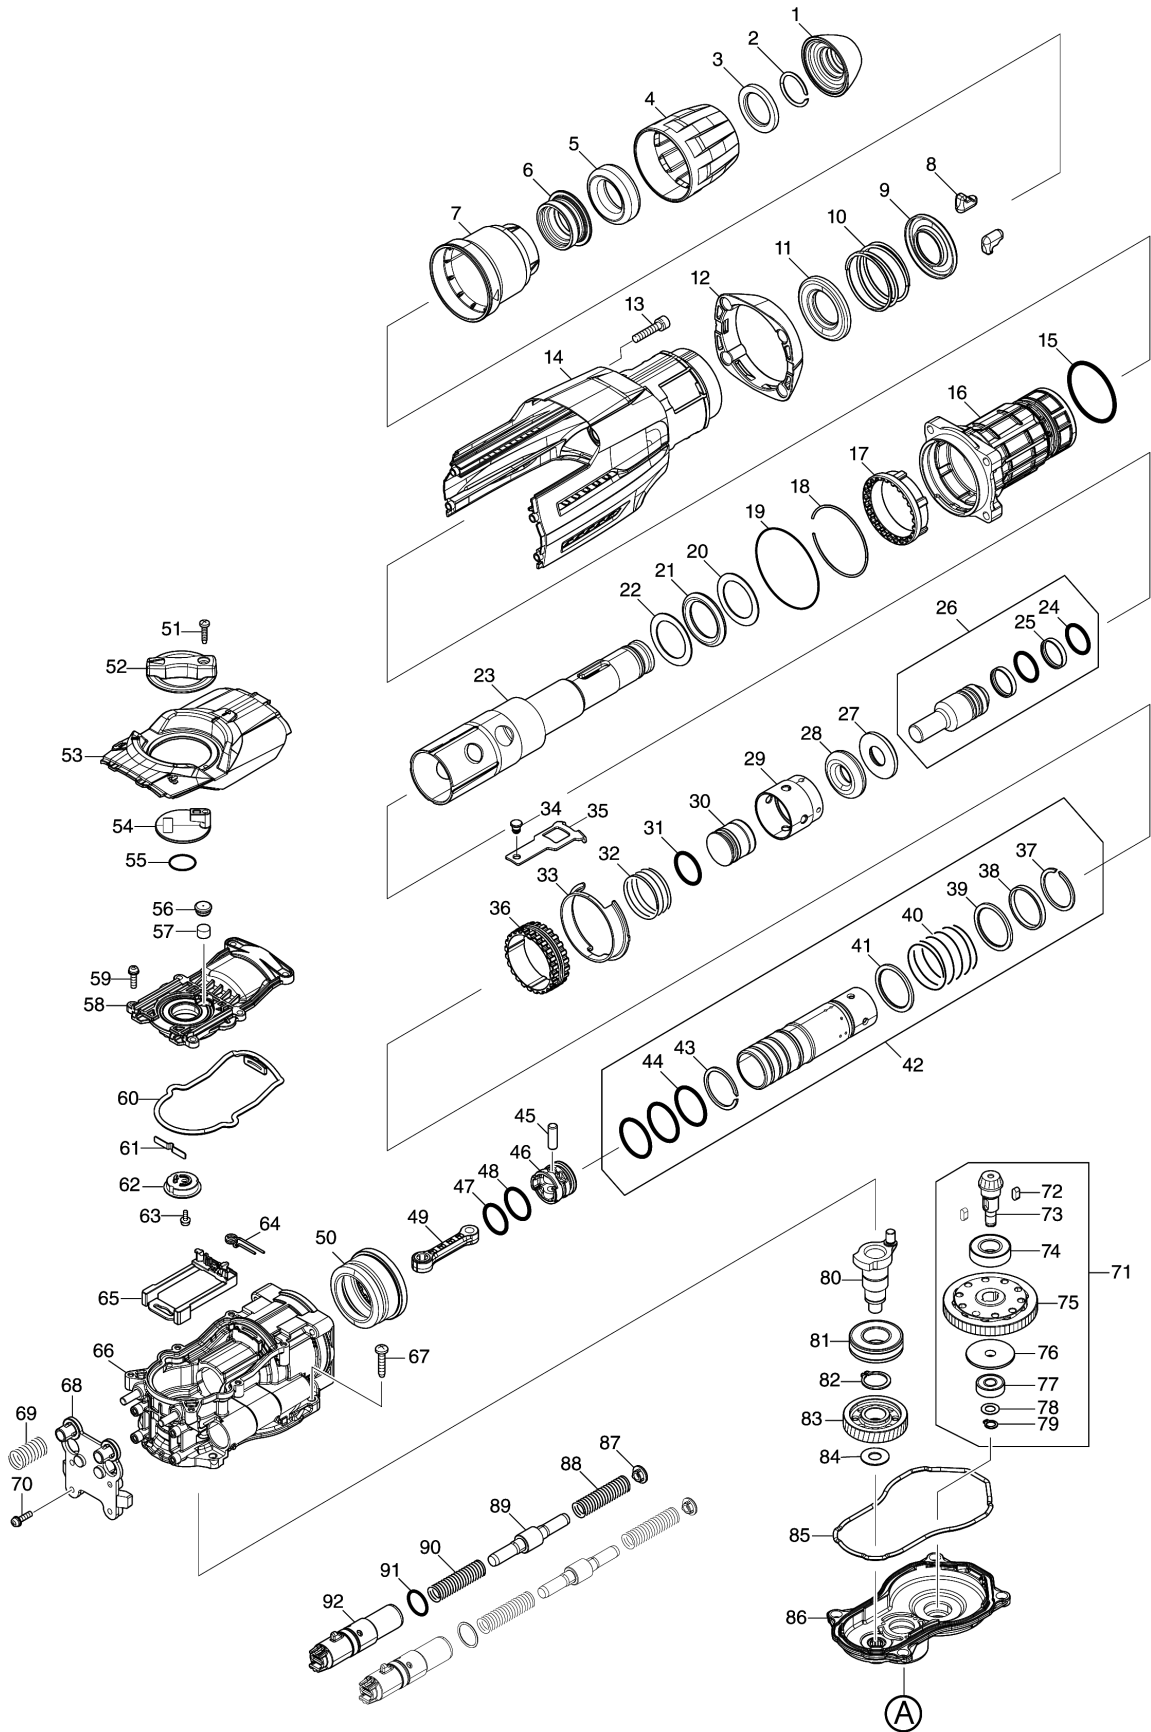

Model No.HR005G 40MM CORDLESS ROTARY HAMMER

Model No.HR005G 40MM CORDLESS ROTARY HAMMER

Model No.HR005G 40MM CORDLESS ROTARY HAMMER

Position	Artikel-Nr.	Beschreibung	I/C	Stk.	New/Old	Opt. 1	Opt. 2	Hinweis
001	286292-7	TOOL HOLDER CAP		1				
002	233948-3	RING SPRING 25		1				
003	257308-5	RING 28		1				
004	454330-5	CHUCK COVER		1				
005	262167-4	RUBBER RING 30		1				
006	326272-2	CHUCK RING		1				
007	454331-3	RELEASE COVER		1				
008	310257-8	TOOL RETAINER		2				
009	346670-4	SPRING GUIDE		1				
010	234288-2	COMPRESSION SPRING 46		1				
011	346670-4	SPRING GUIDE		1				
012	424560-2	HOUSING CAP		1				
013	922351-0	HEX. SOCKET HEAD BOLT M6X30		4				
014	141957-7	HOUSING COVER A COMPLETE		1				
C10	810100-6	CAUTION LABEL		1				
015	213615-6	O RING 46		1				
016	141956-9	BARREL COMPLETE		1				
C10	213490-0	OIL SEAL 32		1				
C20	213492-6	O-RING 32		1				
C30	233963-7	RING SPRING 45		1				
017	454337-1	LOCK SLEEVE		1				
018	234290-5	RING SPRING 59		1				
019	213707-1	O RING 65		1				
020	267469-3	FLAT WASHER 32		1				
021	262168-2	RUBBER RING 32		1				
022	267469-3	FLAT WASHER 32		1				
023	326268-3	TOOL HOLDER		1				
024	213317-4	O RING 20		2				
025	213392-0	FLUORIDE RING 25		2				
026	136377-8	IMPACT BOLT ASSY		1				
D10		INC. 24,25						
027	326274-8	RING 17		1				
028	262166-6	RUBBER RING 18		1				
029	454347-8	SLIDE SLEEVE		1				
030	326270-6	STRIKER		1				
031	213695-2	O-RING 22		1				
032	234289-0	COMPRESSION SPRING 33		1				
033	346673-8	GUIDE RING		1				
034	256548-2	FLAT FILLISTER HEAD PIN 6		1				
035	346671-2	LINK PLATE		1				
036	313255-1	DRIVING SLEEVE		1				