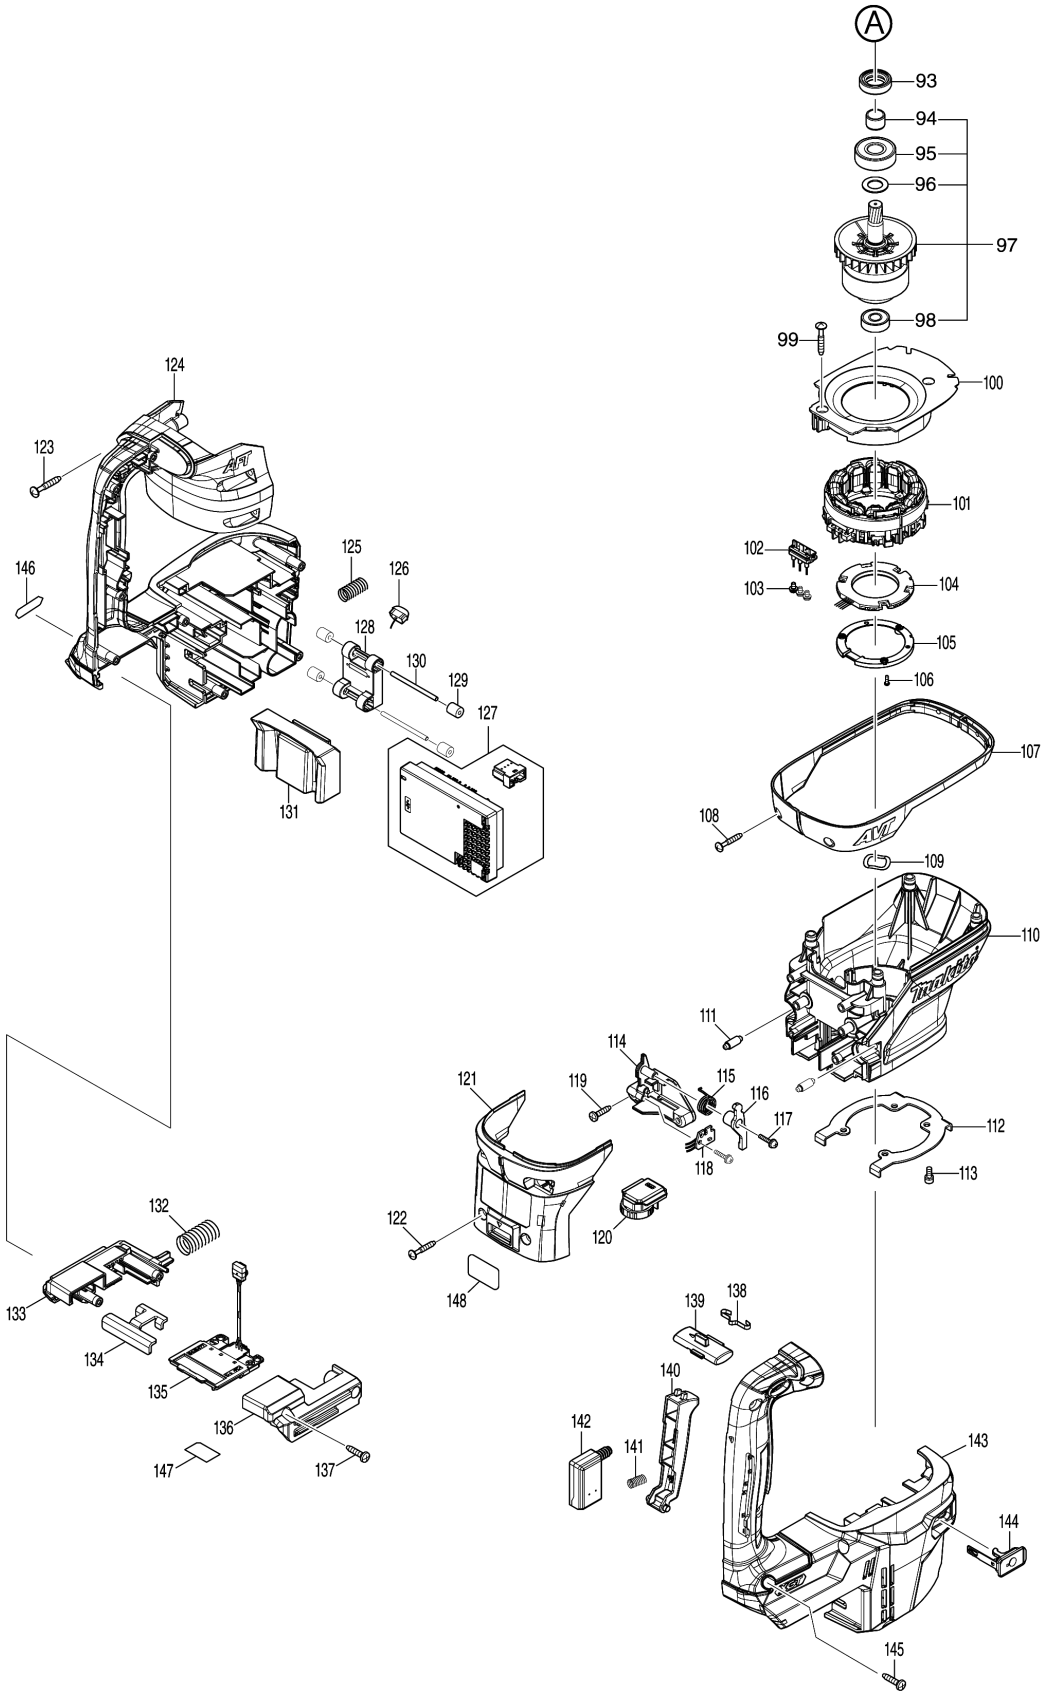

Model No.HR005G 40MM CORDLESS ROTARY HAMMER

Model No.HR005G 40MM CORDLESS ROTARY HAMMER

Model No.HR005G 40MM CORDLESS ROTARY HAMMER

Position	Artikel-Nr.	Beschreibung	I/C	Stk.	New/Old	Opt. 1	Opt. 2	Hinweis
001	286292-7	TOOL HOLDER CAP		1				
002	233948-3	RING SPRING 25		1				
003	257308-5	RING 28		1				
004	454330-5	CHUCK COVER		1				
005	262167-4	RUBBER RING 30		1				
006	326272-2	CHUCK RING		1				
007	454331-3	RELEASE COVER		1				
008	310257-8	TOOL RETAINER		2				
009	346670-4	SPRING GUIDE		1				
010	234288-2	COMPRESSION SPRING 46		1				
011	346670-4	SPRING GUIDE		1				
012	424560-2	HOUSING CAP		1				
013	922351-0	HEX. SOCKET HEAD BOLT M6X30		4				
014	141957-7	HOUSING COVER A COMPLETE		1				
C10	810100-6	CAUTION LABEL		1				
015	213615-6	O RING 46		1				
016	141956-9	BARREL COMPLETE		1				
C10	213490-0	OIL SEAL 32		1				
C20	213492-6	O-RING 32		1				
C30	233963-7	RING SPRING 45		1				
017	454337-1	LOCK SLEEVE		1				
018	234290-5	RING SPRING 59		1				
019	213707-1	O RING 65		1				
020	267469-3	FLAT WASHER 32		1				
021	262168-2	RUBBER RING 32		1				
022	267469-3	FLAT WASHER 32		1				
023	326268-3	TOOL HOLDER		1				
024	213317-4	O RING 20		2				
025	213392-0	FLUORIDE RING 25		2				
026	136377-8	IMPACT BOLT ASSY		1				
D10		INC. 24,25						
027	326274-8	RING 17		1				
028	262166-6	RUBBER RING 18		1				
029	454347-8	SLIDE SLEEVE		1				
030	326270-6	STRIKER		1				
031	213695-2	O-RING 22		1				
032	234289-0	COMPRESSION SPRING 33		1				
033	346673-8	GUIDE RING		1				
034	256548-2	FLAT FILLISTER HEAD PIN 6		1				
035	346671-2	LINK PLATE		1				
036	313255-1	DRIVING SLEEVE		1				