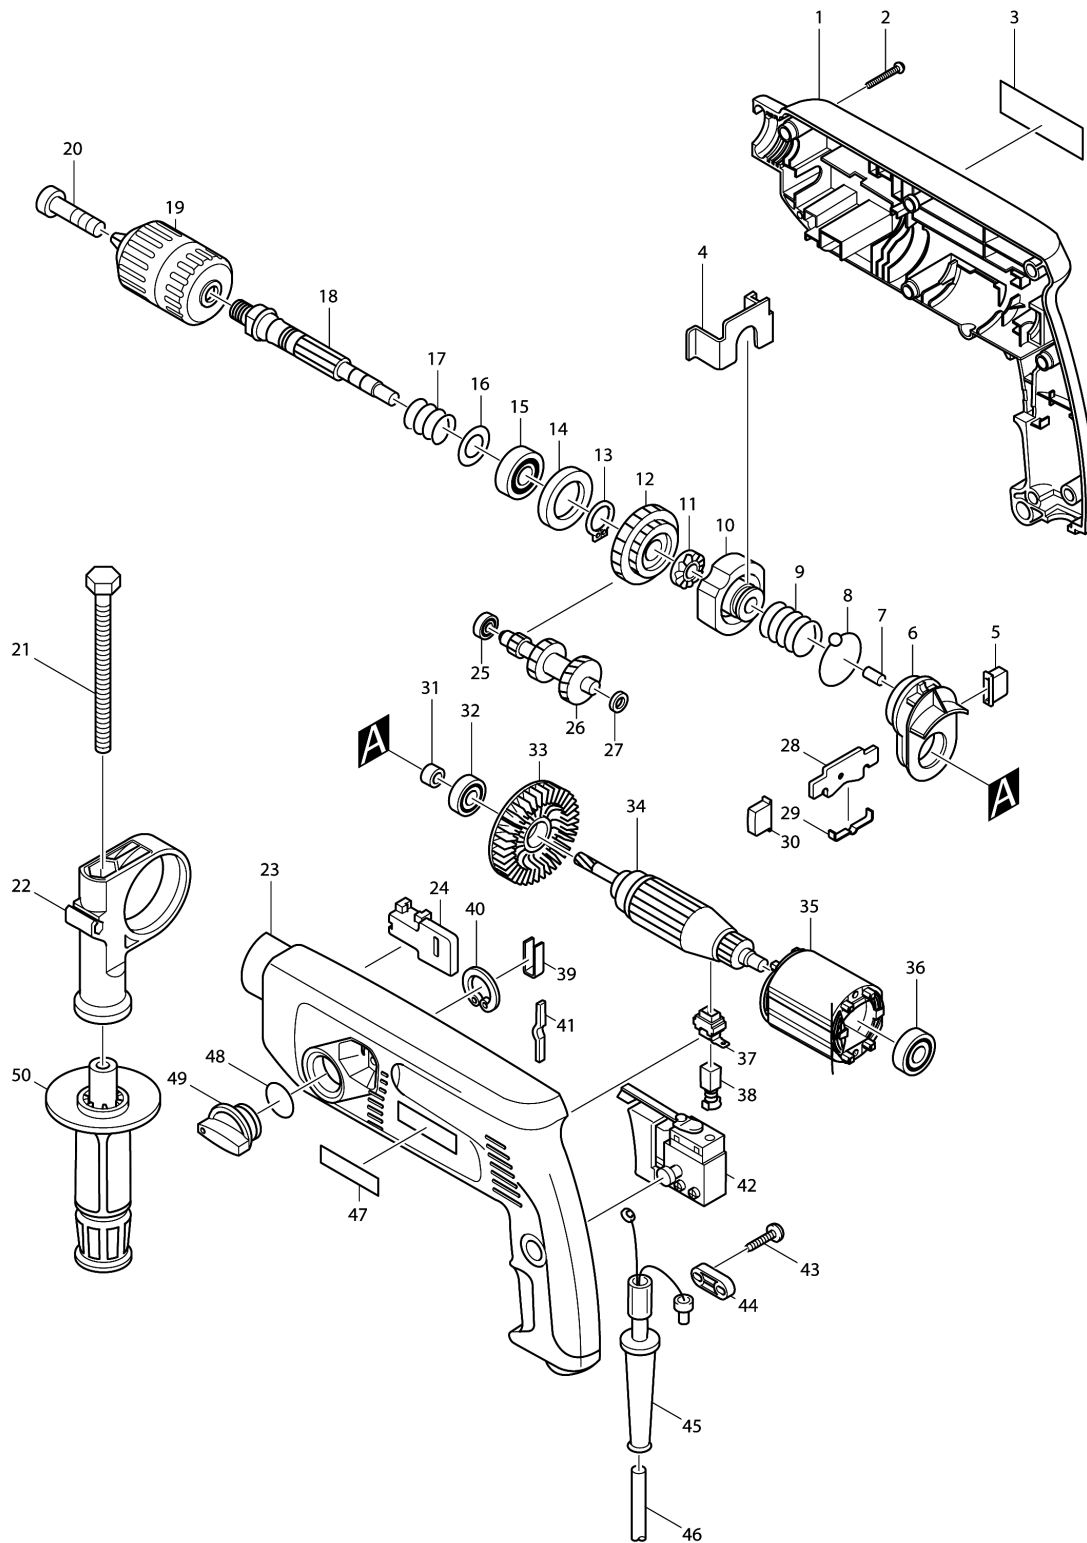

## Model No.HP2041 2-SPEED HAMMER DRILL 20MM

Item	Parts No.	Description	I/C	Qty	New/Old	Opt. 1	Opt. 2	Note
001	182906-5	HOUSING SET		1				
D10		INC. 23						
002	265995-6	TAPPING SCREW 4X18		10				
003	859042-9	NAME PLATE HP2041		1				
004	344439-0	RETAINER		1				
005	415453-4	CHANGE BUTTON		1				
006	159965-4	INNER HOUSING COMPLETE		1				
007	256251-5	PIN 4		1				
008	216001-0	STEEL BALL 3.5		1				
009	233170-2	COMPRESSION SPRING 23		1				
010	223119-0	CAM B		1				
011	223118-2	CAM A		1				
012	226331-1	SPUR GEAR 28-38		1				
013	961055-9	RETAINING RING S-15		1				
014	267126-3	FLAT WASHER 22		1				
015	211201-7	BALL BEARING 6002LLB		1				
016	267164-5	FLAT WASHER 15		1				
017	233169-7	COMPRESSION SPRING 18		1				
018	322920-1	SPINDLE		1				
019-1	192685-7	KEYLESS DRILL CHUCK		1				
020A_	251464-3	- FLAT HEAD SCREW M6X22		1				
021	921919-9	HEX. BOLT M8X110		1	*			
021-1	921923-8	HEX. BOLT M8X120	O	1				
022	415485-1	GRIP BASE		1				
023	182906-5	HOUSING SET		1				
D10		INC. 1						
024	416189-8	SLIDER		1				
025	210006-2	BALL BEARING 696ZZ		1	*			
025-1	210026-6	BALL BEARING 696ZZ	X	1				
026	226130-1	GEAR COMPLETE 8-18-23		1				
027	253777-8	FLAT WASHER 8		1				
028	344419-6	CHANGE PLATE		1				
029	232134-3	LEAF SPRING		1				
030	415453-4	CHANGE BUTTON		1				
031	262541-6	SLEEVE 8		1				
032	211033-2	BALL BEARING 608LB		1				
033	241869-5	FAN 55		1	*			
033-1	240067-8	FAN 55	X	1				
034	517213-1	ARMATURE ASS'Y 220/240V		1				
D10		INC. 32,33,36						
035	633348-1	FIELD 220-240V		1				
036	211028-5	BALL BEARING 627LB		1				