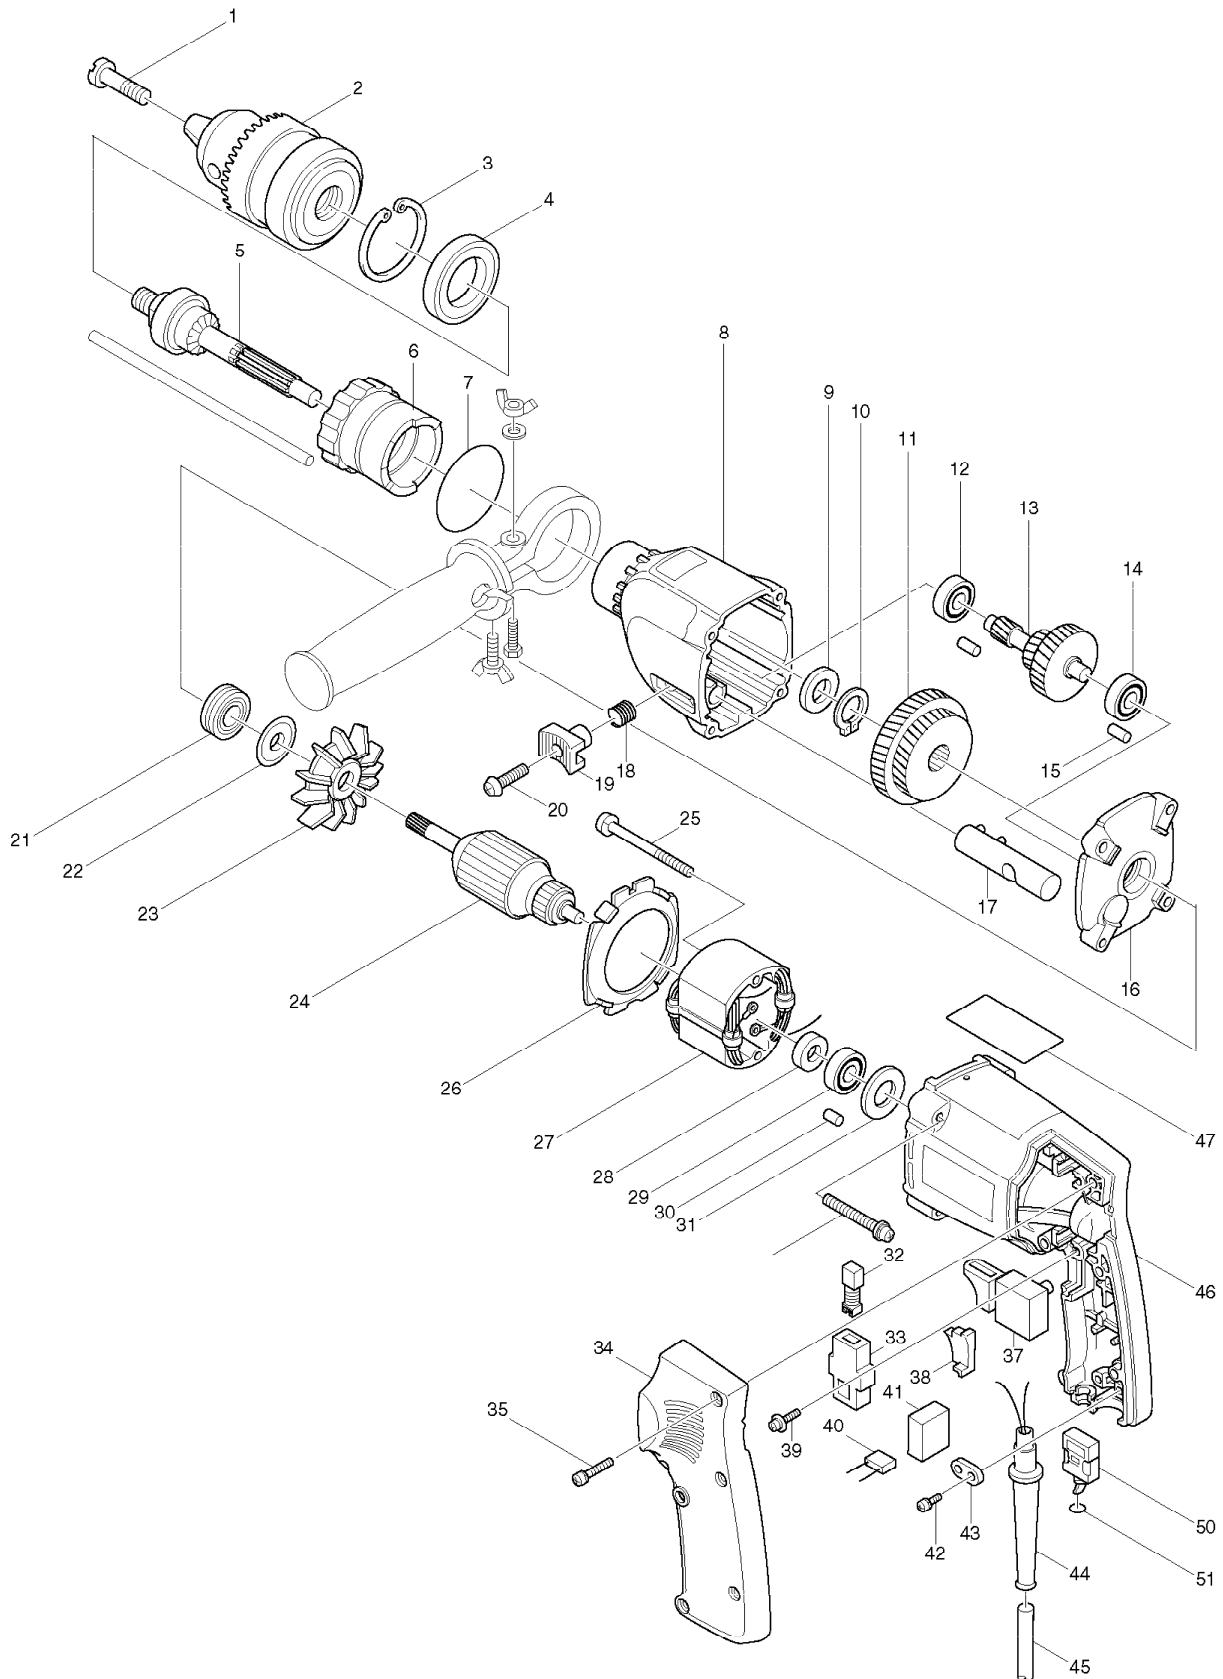

SERVICE DRAWING

MODEL NO. HP2010N

SPARE PARTS LIST

MODEL NO. HP2010N

ITEM	PART NO.	DESCRIPTION	QTY	NOTE
001	251425-3	- FLAT HEAD SCREW M6X22	1	
002	192877-8	DRILL CHUCK S13	1	
003	962151-6	RETAINING RING R-32	1	
004	213301-9	DUST SEAL 20	1	
005	152167-1	SPINDLE COMPLETE	1	
006	323679-3	CHANGE RING	1	
007	213458-6	O RING 34	1	
008	*****	*****	***	*****
009	253798-0	FLAT WASHER 13	1	
010	961052-5	RETAINING RING S-12	1	
011	226038-9	GEAR COMPLETE 39-49	1	
012	*****	*****	***	*****
013	226039-7	GEAR COMPLETE 9-19-41	1	
014	*****	*****	***	*****
015	263002-9	RUBBER PIN 4	2	
016	156741-7	GEAR HOUSING COVER	1	
017	152135-4	SHIFTER ROD	1	
018	231249-3	COMPRESSION SPRING 5	1	
019	411475-2	CHANGE LEVER	1	
020	*****	*****	***	*****
021	211043-9	BALL BEARING 807LLB	1	
022	213002-9	DUST SEAL 8	1	
023	241815-8	FAN 62	1	
024	515143-0	ARMATURE ASS'Y 220V	1	
025	911185-6	PAN HEAD SCREW M4X55	2	
026	410772-3	BAFFLE PLATE	1	
027	528147-3	FIELD ASS'Y 220V	1	
028	681600-1	INSULATION WASHER	1	
029	211028-5	BALL BEARING 627LB	1	
030	263002-9	RUBBER PIN 4	1	
031	253192-6	FLAT WASHER 14	1	
032	181410-1	CARBON BRUSH CB-106	1	
033	643605-9	BRUSH HOLDER	2	
034	*****	*****	***	*****
035	911143-2	PAN HEAD SCREW M4X22	5	
036	911268-2	PAN HEAD SCREW M5X45	4	
037	*****	*****	***	*****
038	411900-3	SWITCH COVER	1	
039	911124-6	PAN HEAD SCREW M4X14	2	
040	645253-0	NOISE SUPPRESSOR	1	
041	685700-9	SPONGE SHEET	1	
042	911133-5	PAN HEAD SCREW M4X18	2	
043	687031-2	STRAIN RELIEF	1	
044	682516-3	CORD GUARD 9.3-85	1	
045	665865-3	POWER SUPPLY CORD 1.0-2-2.5	1	
046	159392-5	MOTOR HOUSING	1	
047	855101-7	NAME PLATE HP2010N	1	
050	651470-2	SWITCH STE210N-1	1	
051	213105-9	O RING 11	1	
400	252635-5	NUT M8	1	
401	941202-8	FLAT WASHER 8	1	
402	321059-7	DEPTH GAUGE	1	
403	921472-5	HEX. BOLT M8X50	1	