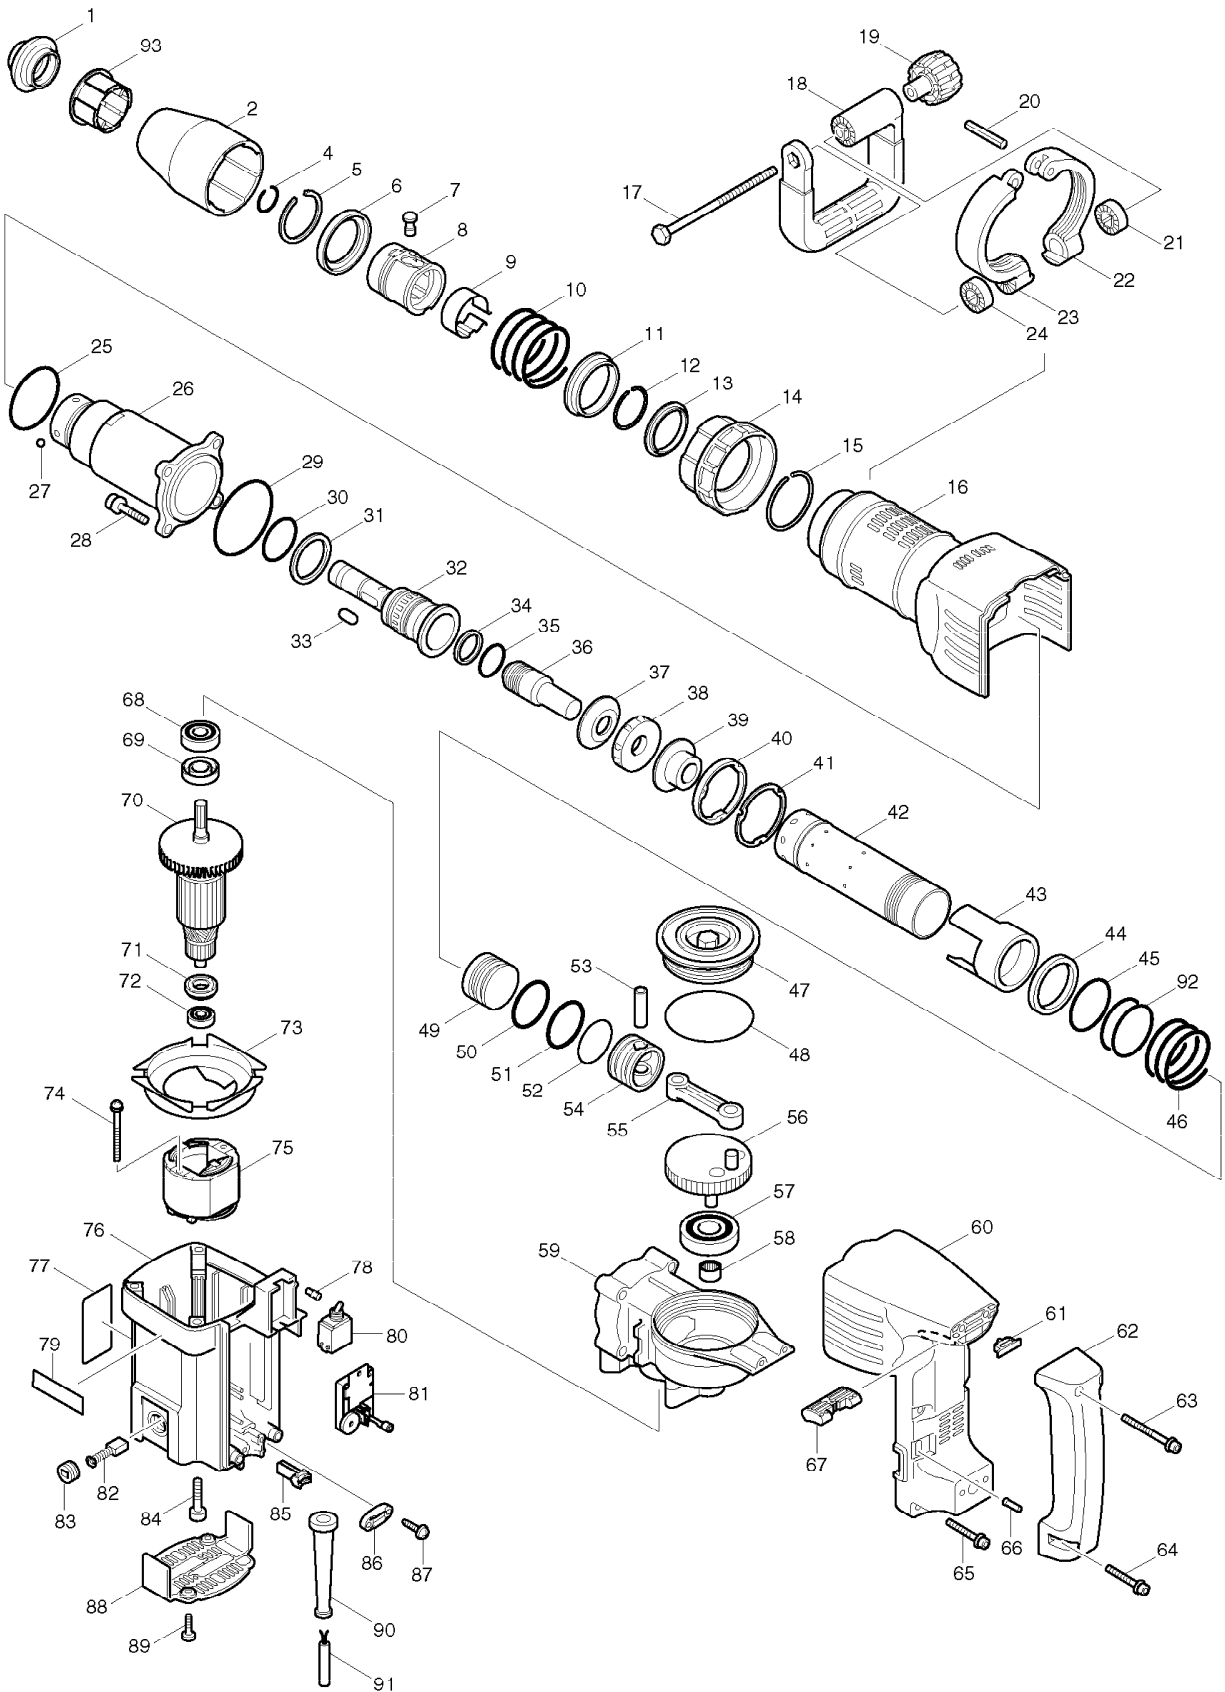

SERVICE DRAWING

MODEL NO. HM1202C

SPARE PARTS LIST

MODEL NO. HM1202C

ITEM	PART NO.	DESCRIPTION	QTY	NOTE
001	286250-3	TOOL HOLDER CAP	1	
002	*****	*****	***	*****
003	233217-2	COMPRESSION SPRING 51	1	
004	231984-3	RING SPRING 25	1	
005	961232-3	RETAINING RING WR-45	1	
006	267735-8	CUP WASHER 45	1	
007	323767-6	PIN 8	1	
008	*****	*****	***	*****
009	232180-6	LEAF SPRING 41	1	
010	233218-0	COMPRESSION SPRING 55	1	
011	*****	*****	***	*****
012	*****	*****	***	*****
013	*****	*****	***	*****
014	416934-1	CHANGE RING	1	
015	231989-3	RING SPRING 46	1	
016	416938-3	HOUSING COVER	1	
017	265439-6	HEX. BOLT M8X150	1	
018	417003-1	SIDE HANDLE	1	
019	252640-2	WING NUT M8	1	
020	951166-8	SPRING PIN 5-24	1	
021	417002-3	SIDE HANDLE CAM	1	
022	317223-6	SIDE HANDLE BASE 82A	1	
023	317224-4	SIDE HANDLE BASE 82B	1	
024	417002-3	SIDE HANDLE CAM	1	
025	213670-8	O RING 58	1	
026	310087-7	BARREL	1	
027	216011-7	STEEL BALL 5.6	4	
028	922451-6	HEX. SOCKET HEAD BOLT M8X30	4	
029	213720-9	O RING 67	1	
030	*****	*****	***	*****
031	*****	*****	***	*****
032	*****	*****	***	*****
033	322908-1	ROLLER 8	2	
034	213431-6	FLUORIDE RING 28	2	
035	213394-6	O RING 23	2	
036	*****	*****	***	*****
037	323909-2	IMPACT BOLT GUIDE	1	
038	421691-8	RUBBER RING 25	1	
039	323875-3	COLLARED SLEEVE 24	1	
040	*****	*****	***	*****
041	*****	*****	***	*****
042	*****	*****	***	*****
043	416928-6	SLIDE SLEEVE 49	1	
044	257224-1	RING 49	1	
045	213508-7	O RING 38	1	
046	233246-5	COMPRESSION SPRING 50	1	
047	416935-9	CRANK CAP	1	
048	213806-9	O RING 90	1	
049	323910-7	STRIKER	1	
050	213485-3	O RING 34	1	
051	213485-3	O RING 34	1	
052	213523-1	O RING 36	1	
053	257693-6	SLEEVE 9	1	
054	416929-4	PISTON	1	
055	416930-9	ROD	1	
056	323877-9	CRANK SHAFT	1	