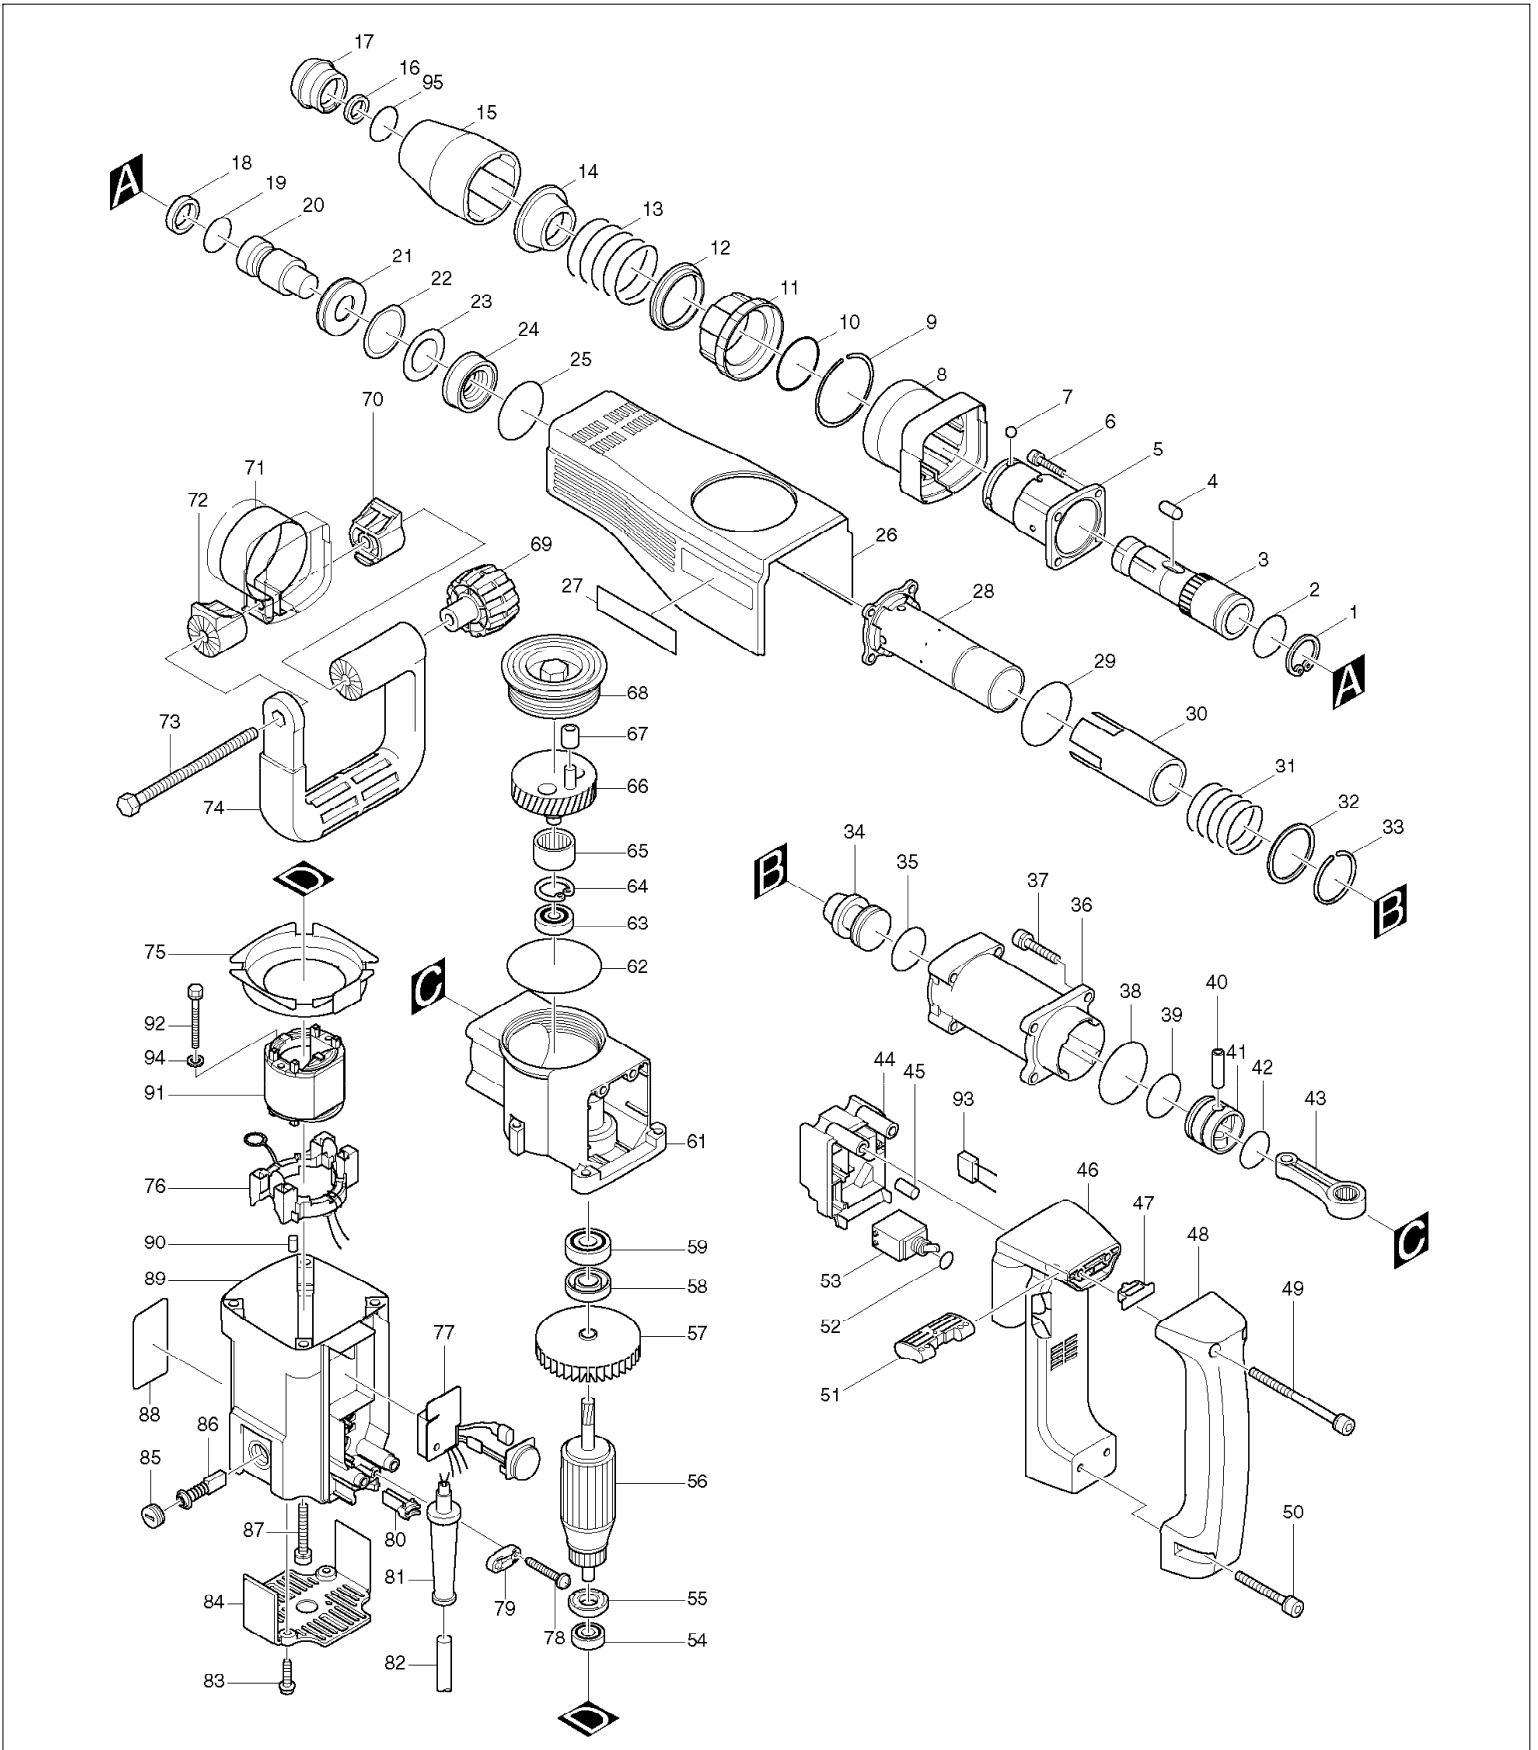

SERVICE DRAWING

MODEL NO. HM1100C

SPARE PARTS LIST

MODEL NO. HM1100C

ITEM	PART NO.	DESCRIPTION	QTY	NOTE
001	962154-0	RETAINING RING R-36	1	
002	213479-8	O RING 33	1	
003	322982-9	TOOL HOLDER	1	
004	322908-1	ROLLER 8	2	
005	322882-3	TOOL HOLDER SUPPORT	1	
006	922351-0	HEX. SOCKET HEAD BOLT M6X30	4	
007	216011-7	STEEL BALL 5.6	4	
008	416086-8	SIDE HANDLE SUPPORT	1	
009	231972-0	RING SPRING 52	1	
010	213554-0	O RING 44	1	
011	*****	*****	***	*****
012	331489-4	STEEL BALL GUIDE	1	
013	233167-1	COMPRESSION SPRING 44	1	
014	*****	*****	***	*****
015	416085-0	TOOL HOLDER COVER	1	
016	213270-4	X RING 18	1	
017	*****	*****	***	*****
018	213269-9	X RING 19	1	
019	213311-6	O RING 19	1	
020	*****	*****	***	*****
021	331487-8	IMPACT BOLT GUIDE	1	
022	421570-0	RING 36	1	
023	213391-2	O RING 25	1	
024	331488-6	SLEEVE GUIDE	1	
025	213554-0	O RING 44	1	
026	415698-4	HOUSING COVER	1	
027	819064-1	MAKITA MARK	1	
028	*****	*****	***	*****
029	213614-8	O RING 50	1	
030	*****	*****	***	*****
031	*****	*****	***	*****
032	267156-4	FLAT WASHER 39	1	
033	231971-2	RING SPRING 36	1	
034	322907-3	STRIKER	1	
035	213429-3	O RING 27	1	
036	316672-4	BARREL	1	
037	922351-0	HEX. SOCKET HEAD BOLT M6X30	4	
038	213606-7	O RING 48	1	
039	213429-3	O RING 27	1	
040	*****	*****	***	*****
041	415773-6	PISTON	1	
042	213415-4	O RING 28	1	
043	415689-5	ROD	1	
044	415699-2	SWITCH BOX	1	
045	263002-9	RUBBER PIN 4	2	
046	*****	*****	***	*****
047	415692-6	STOPPER	1	
048	421507-7	HANDLE	1	
049	266135-9	HEX. SOCKET HEAD BOLT M6X90	2	
050	922371-4	HEX. SOCKET HEAD BOLT M6X50	2	
051	415691-8	SWITCH LEVER	1	
052	213107-5	O RING 12	1	
053	651481-7	SWITCH STE215K	1	
054	211033-2	BALL BEARING 608LB	1	
055	*****	*****	***	*****
056	516288-7	ARMATURE ASS'Y 220/240V	1	