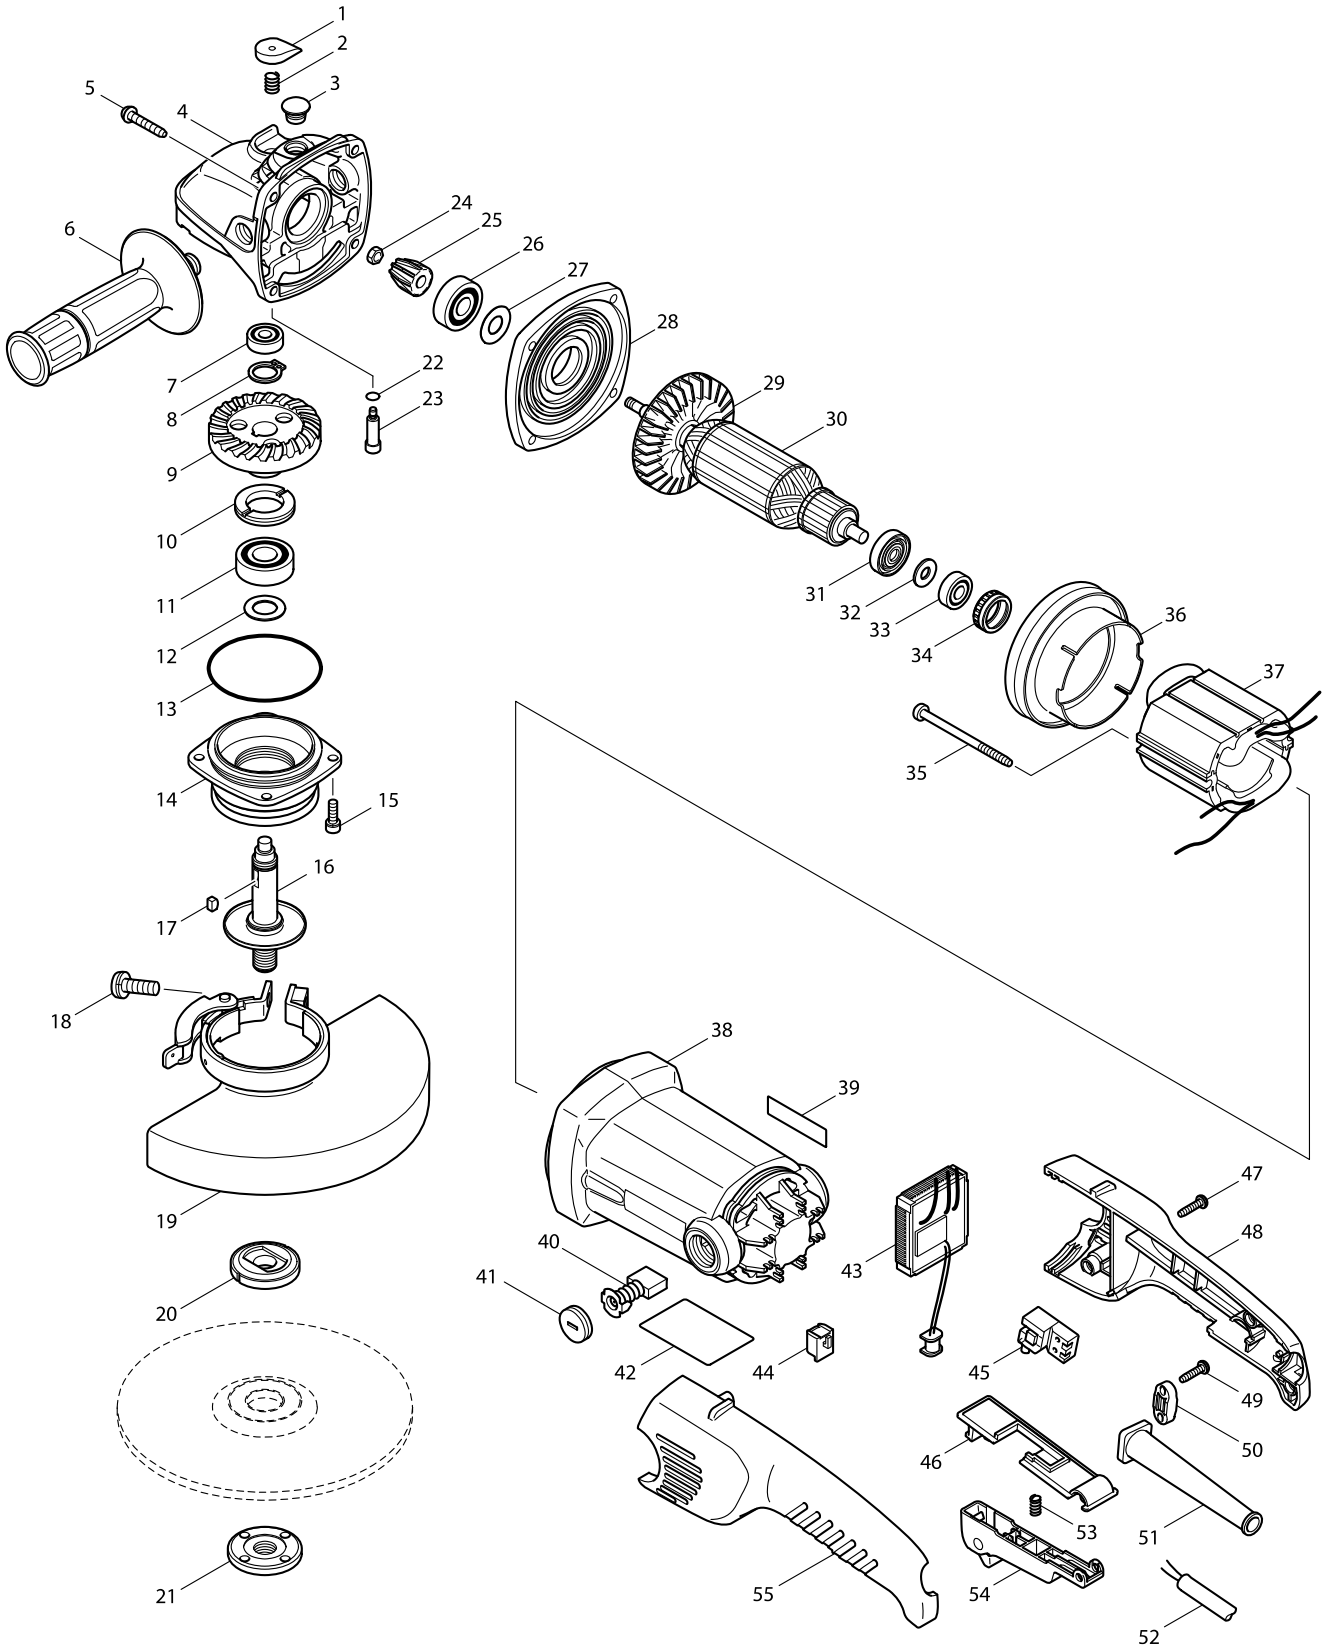

Model No. GA7010C ANGLE GRINDER 180MM

Model No. GA7010C ANGLE GRINDER 180MM

Item	Parts No.	Description	I/C	Qty	N/O	Opt. 1	Opt. 2	Note
001	418517-3	PIN CAP		1				
002	231037-8	COMPRESSION SPRING 7		1				
003	416972-3	CAP		1				
004	317752-9	GEAR HOUSING		1	*			
004-1	318817-0	GEAR HOUSING	O	1				
005	266173-1	TAPPING SCREW 5X30		4				
006	152539-0	GRIP 36 COMPLETE		1				
007	211031-6	BALL BEARING 608LLB		1	*			
007-1	210043-6	BALL BEARING 608LLB	O	1				
008	961055-9	RETAINING RING S-15		1				
009	227459-8	SPIRAL BEVEL GEAR 37		1				
010	285809-3	BEARING RETAINER 23-36		1				
011	211228-7	BALL BEARING 6202DDW		1				
012	267215-4	FLAT WASHER 15		1				
013	213720-9	O RING 67		1				
014	317754-5	BEARING BOX		1	*			
014-1	318376-4	BEARING BOX	S	1				
015	922221-3	HEX. SOCKET HEAD BOLT M5X16		4				
016	153785-8	SPINDLE COMPLETE		1				
017	254011-9	WOODRUFF KEY 4		1				
018	265050-4	PAN HEAD SCREW M8X25		1	*			
019	163446-2	WHEEL COVER		1	*			
019-1	122846-5	TOOLLESS WHEEL COVER 180K	S	1				
020A	224298-7	INNER FLANGE 42		1	*			
020B	122444-5	INNER FLANGE 47 ASS'Y		1				
020-1A	224415-9	INNER FLANGE 42	<	1	*			
020-2A	224490-5	INNER FLANGE 14-45	O	1				
021	224543-0	LOCK NUT 14-45		1				
022	213026-5	O RING 7		1				
023	256483-4	SHOULDER PIN 7		1				
024	931303-0	HEX. NUT M6		1				
025	227458-0	SPIRAL BEVEL GEAR 11		1				
026	211106-1	BALL BEARING 6201LLB		1				
027	253759-0	FLAT WASHER 12		1				
028	317753-7	GEAR HOUSING COVER		1				
029	240070-9	FAN 76		1				
030	513568-2	ARMATURE ASS'Y 220-240V		1				
D10		INC. 29,31-33						
031	681660-3	INSULATION WASHER		1				
032	267281-1	FLAT WASHER 8		1				
033	210005-4	BALL BEARING 608DDW		1				
034	421720-7	RUBBER RING 22		1				
035	266059-9	TAPPING SCREW 5X75		2				
036	418516-5	BUFFLE PLATE		1				
037	625704-9	FIELD 220-240V		1	*			
037-1	625704-9	FIELD 220-240V	O	1				
038	183778-1	MOTOR HOUSING		1	*			
C10	643712-8	BRUSH HOLDER		2	*			