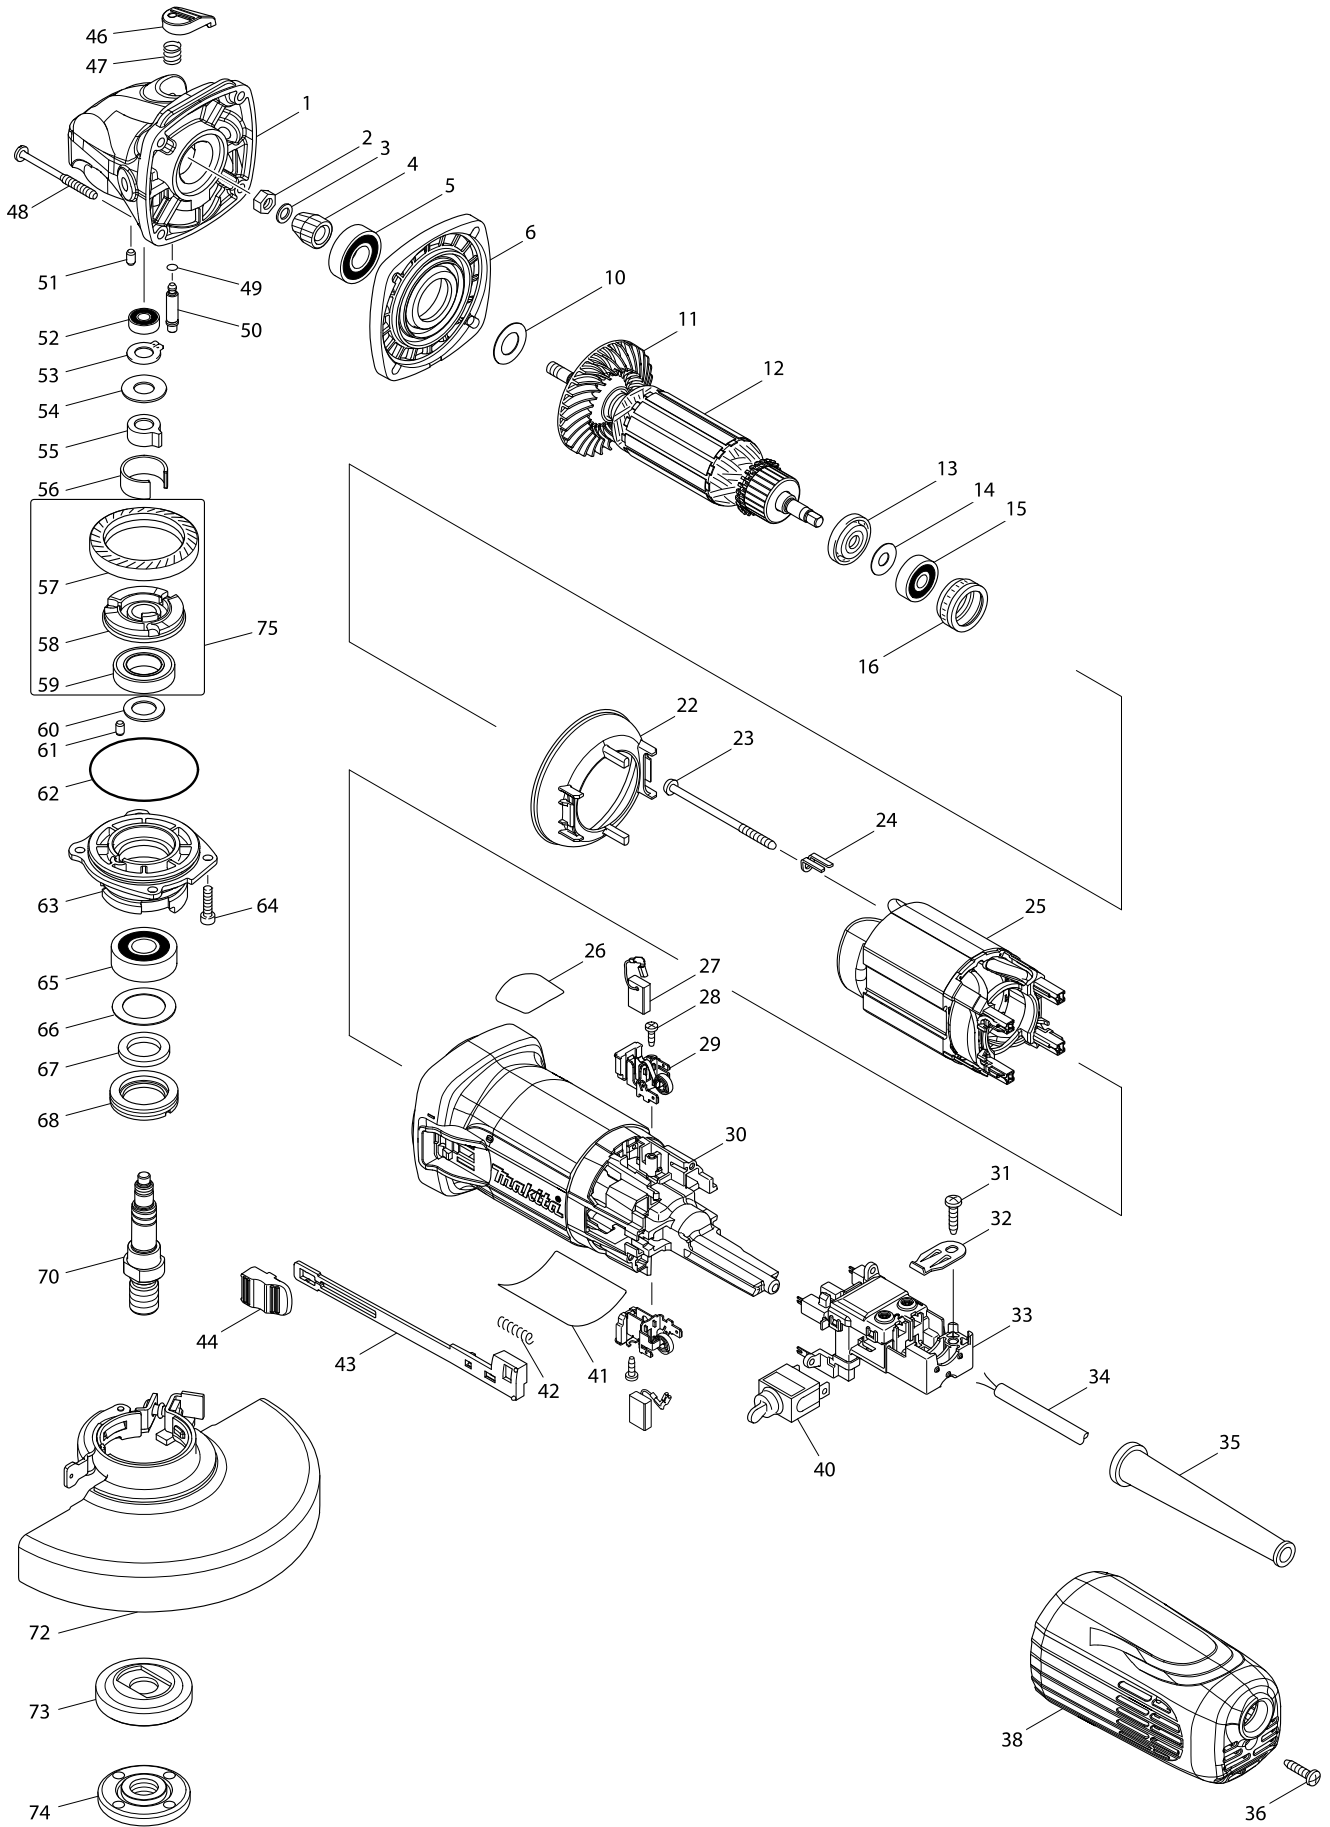

Model No. GA6040 150MM ANGLE GRINDER

Model No. GA6040 150MM ANGLE GRINDER

Item	Parts No.	Description	I/C	Qty	N/O	Opt. 1	Opt. 2	Note
001	168705-9	GEAR HOUSING COMPLETE		1	*			
001-1	319310-7	GEAR HOUSING	<	1				
002	252186-8	HEX. NUT M6		1				
003	253077-6	FLAT WASHER 6		1				
004	227593-4	SPIRAL BEVEL GEAR 9		1				
005	211142-7	BALL BEARING 6001LLB		1				
006	318835-8	GEAR HOUSING COVER		1	*			
006-1	141981-0	GEAR HOUSING COVER COMPLETE	<	1				
010	253084-9	FLAT WASHER 12		1				
011	240134-9	FAN 60		1				
012	515364-4	ARMATURE ASS'Y 240V		1				
D10		INC. 11,13-15						
013	681656-4	INSULATION WASHER		1				
014	253823-7	FLAT WASHER 7		1				
015	210027-4	BALL BEARING 627DDW		1				
016	421738-8	LABYRINTH RUBBER RING 22		1				
022	453367-9	BUFFLE PLATE		1				
023	266258-3	TAPPING SCREW 4X70		2				
024	344871-8	RETAINER		2				
025	626649-4	FIELD 240V		1				
026	898443-6	SJS2 MARK LABEL		1				
027	194074-2	CARBON BRUSH CB-325		1				
028	266007-8	TAPPING SCREW BIND PT 3X10		2				
029	643769-9	BRUSH HOLDER		2	*			
029-1	643770-4	BRUSH HOLDER	<	2				
030	453366-1	MOTOR HOUSING		1				
031	266326-2	TAPPING SCREW 4X18		1				
032	687169-3	STRAIN RELIEF		1				
033	638949-0	SWITCH BLOCK		1				
034	695034-2	POWER SUPPLY CORD 1.0-2-4.0		1				
035	682559-5	CORD GUARD 8		1				
036	266326-2	TAPPING SCREW 4X18		1				
038	453364-5	REAR COVER		1				
040	651418-4	SWITCH ST115A-40		1				
041	897063-3	GA6040 NAME PLATE		1				
042	233071-4	COMPRESSION SPRING 4		1				
043	453847-5	SWITCH LEVER		1				
044	453368-7	SWITCH KNOB		1				
046	453369-5	PIN CAP		1				
047	234057-1	COMPRESSION SPRING 8		1				
048	266361-0	TAPPING SCREW 4X30		4				
049	213032-0	O RING 4		1				
050	256535-1	SHOULDER PIN 6		1				
051	263002-9	RUBBER PIN 4		1				
052	210006-2	BALL BEARING 696ZZ		1				
053	961005-4	RETAINING RING S-9		1				
054	253180-3	FLAT WASHER 10		1				
055	310508-9	JOINT SLEEVE		1	*			