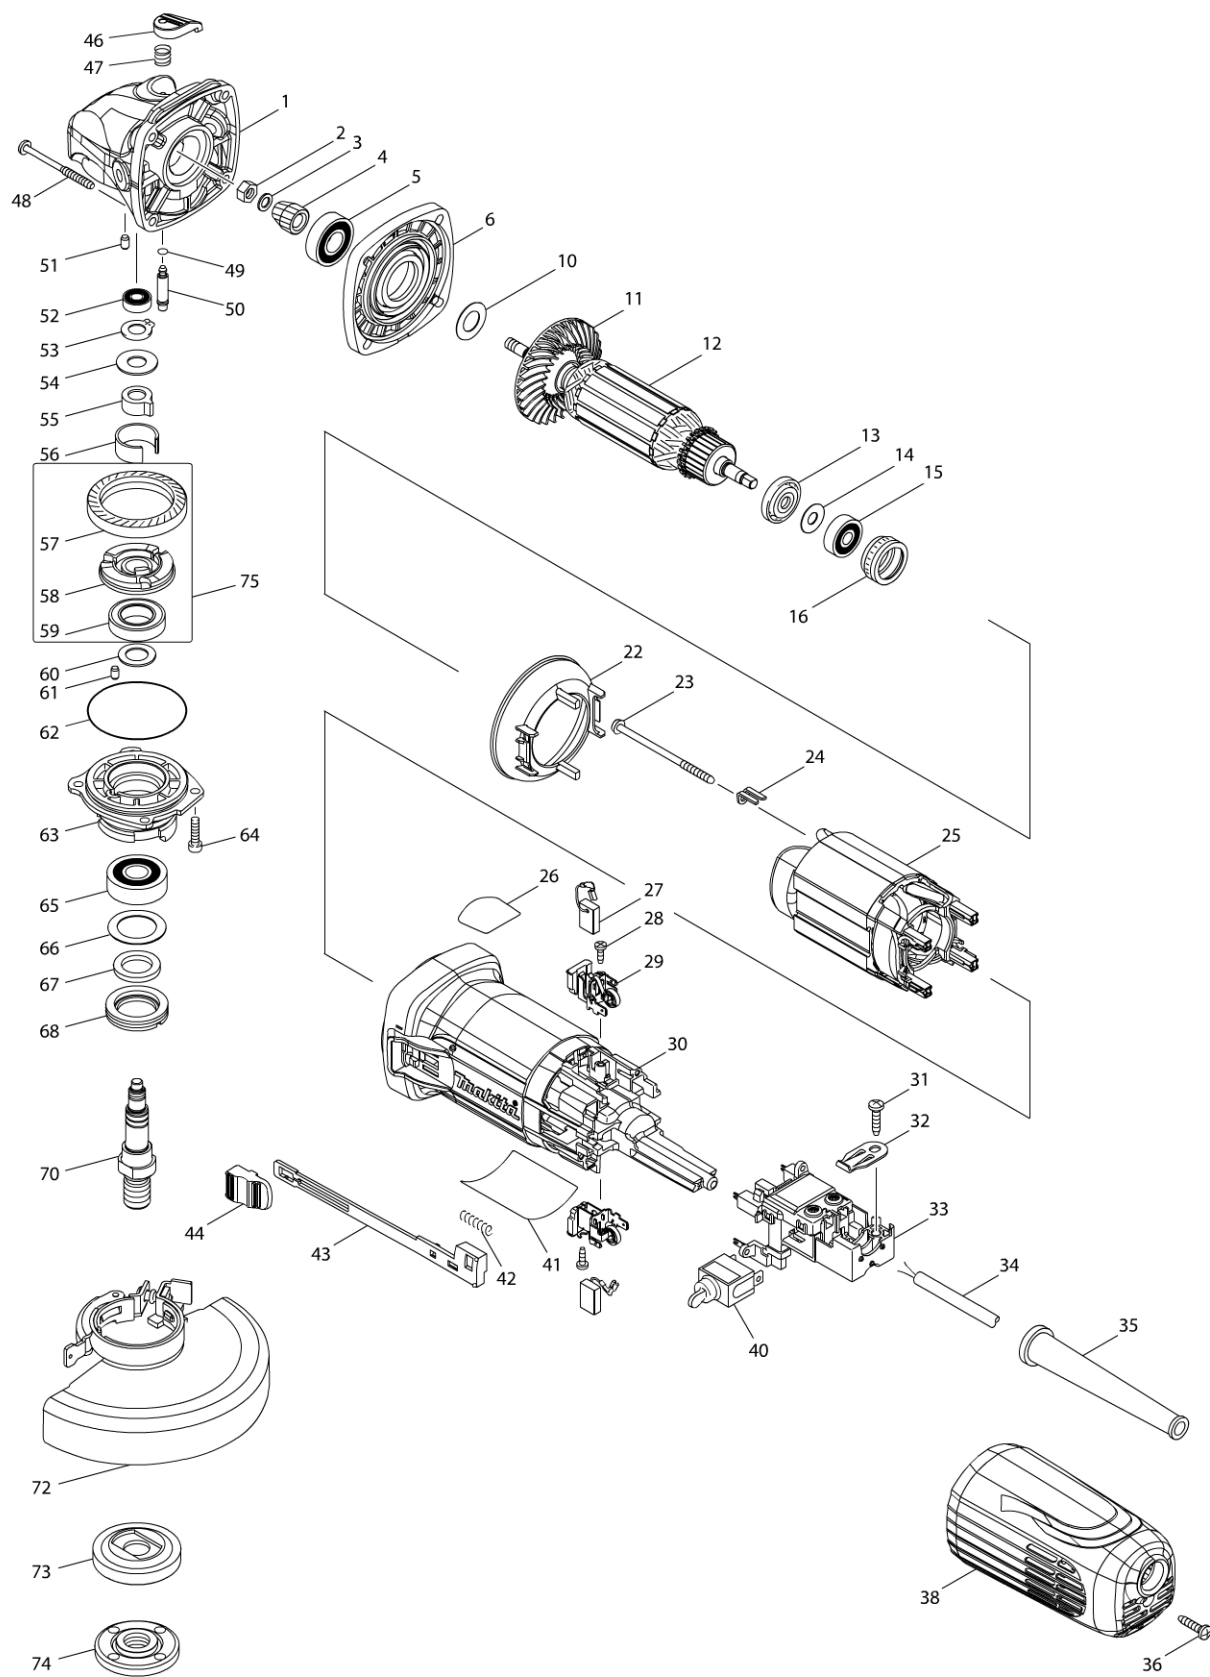

Model No. GA5040 125MM ANGLE GRINDER

Model No. GA5040 125MM ANGLE GRINDER

Item	Parts No.	Description	I/C	Qty	N/O	Opt. 1	Opt. 2	Note
001	168705-9	GEAR HOUSING COMPLETE		1				
002	252186-8	HEX. NUT M6		1				
003	253077-6	FLAT WASHER 6		1				
004	227591-8	SPIRAL BEVEL GEAR 10		1				
005	211142-7	BALL BEARING 6001LLB		1				
006	318835-8	GEAR HOUSING COVER		1	*			
006-1	141981-0	GEAR HOUSING COVER COMPLETE	<	1				
010	253084-9	FLAT WASHER 12		1				
011	240134-9	FAN 60		1				
012	515364-4	ARMATURE ASS'Y 240V		1				
D10		INC. 11,13-15						
013	681656-4	INSULATION WASHER		1				
014	253823-7	FLAT WASHER 7		1				
015	210027-4	BALL BEARING 627DDW		1				
016	421738-8	LABYRINTH RUBBER RING 22		1				
022	453367-9	BUFFLE PLATE		1				
023	266258-3	TAPPING SCREW 4X70		2				
024	344871-8	RETAINER		2				
025	626649-4	FIELD 240V		1				
026	898443-6	SJS2 MARK LABEL		1				
027	194074-2	CARBON BRUSH CB-325		1				
028	266007-8	TAPPING SCREW BIND PT 3X10		2				
029	643769-9	BRUSH HOLDER		2	*			
029-1	643770-4	BRUSH HOLDER	<	2				
030	453366-1	MOTOR HOUSING		1				
031	266326-2	TAPPING SCREW 4X18		1				
032	687169-3	STRAIN RELIEF		1				
033	638949-0	SWITCH BLOCK		1				
034	695034-2	POWER SUPPLY CORD 1.0-2-4.0		1				
035	682559-5	CORD GUARD 8		1				
036	266326-2	TAPPING SCREW 4X18		1				
038	453364-5	REAR COVER		1				
040	651418-4	SWITCH ST115A-40		1				
041	897060-9	GA5040 NAME PLATE		1				
042	233071-4	COMPRESSION SPRING 4		1				
043	453847-5	SWITCH LEVER		1				
044	453368-7	SWITCH KNOB		1				
046	453369-5	PIN CAP		1				
047	234057-1	COMPRESSION SPRING 8		1				
048	266361-0	TAPPING SCREW 4X30		4				
049	213032-0	O RING 4		1				
050	256535-1	SHOULDER PIN 6		1				
051	263002-9	RUBBER PIN 4		1				
052	210006-2	BALL BEARING 696ZZ		1				
053	961005-4	RETAINING RING S-9		1				
054	253180-3	FLAT WASHER 10		1				
055	310508-9	JOINT SLEEVE		1	*			
055-1	310577-0	JOINT SLEEVE	<	1				