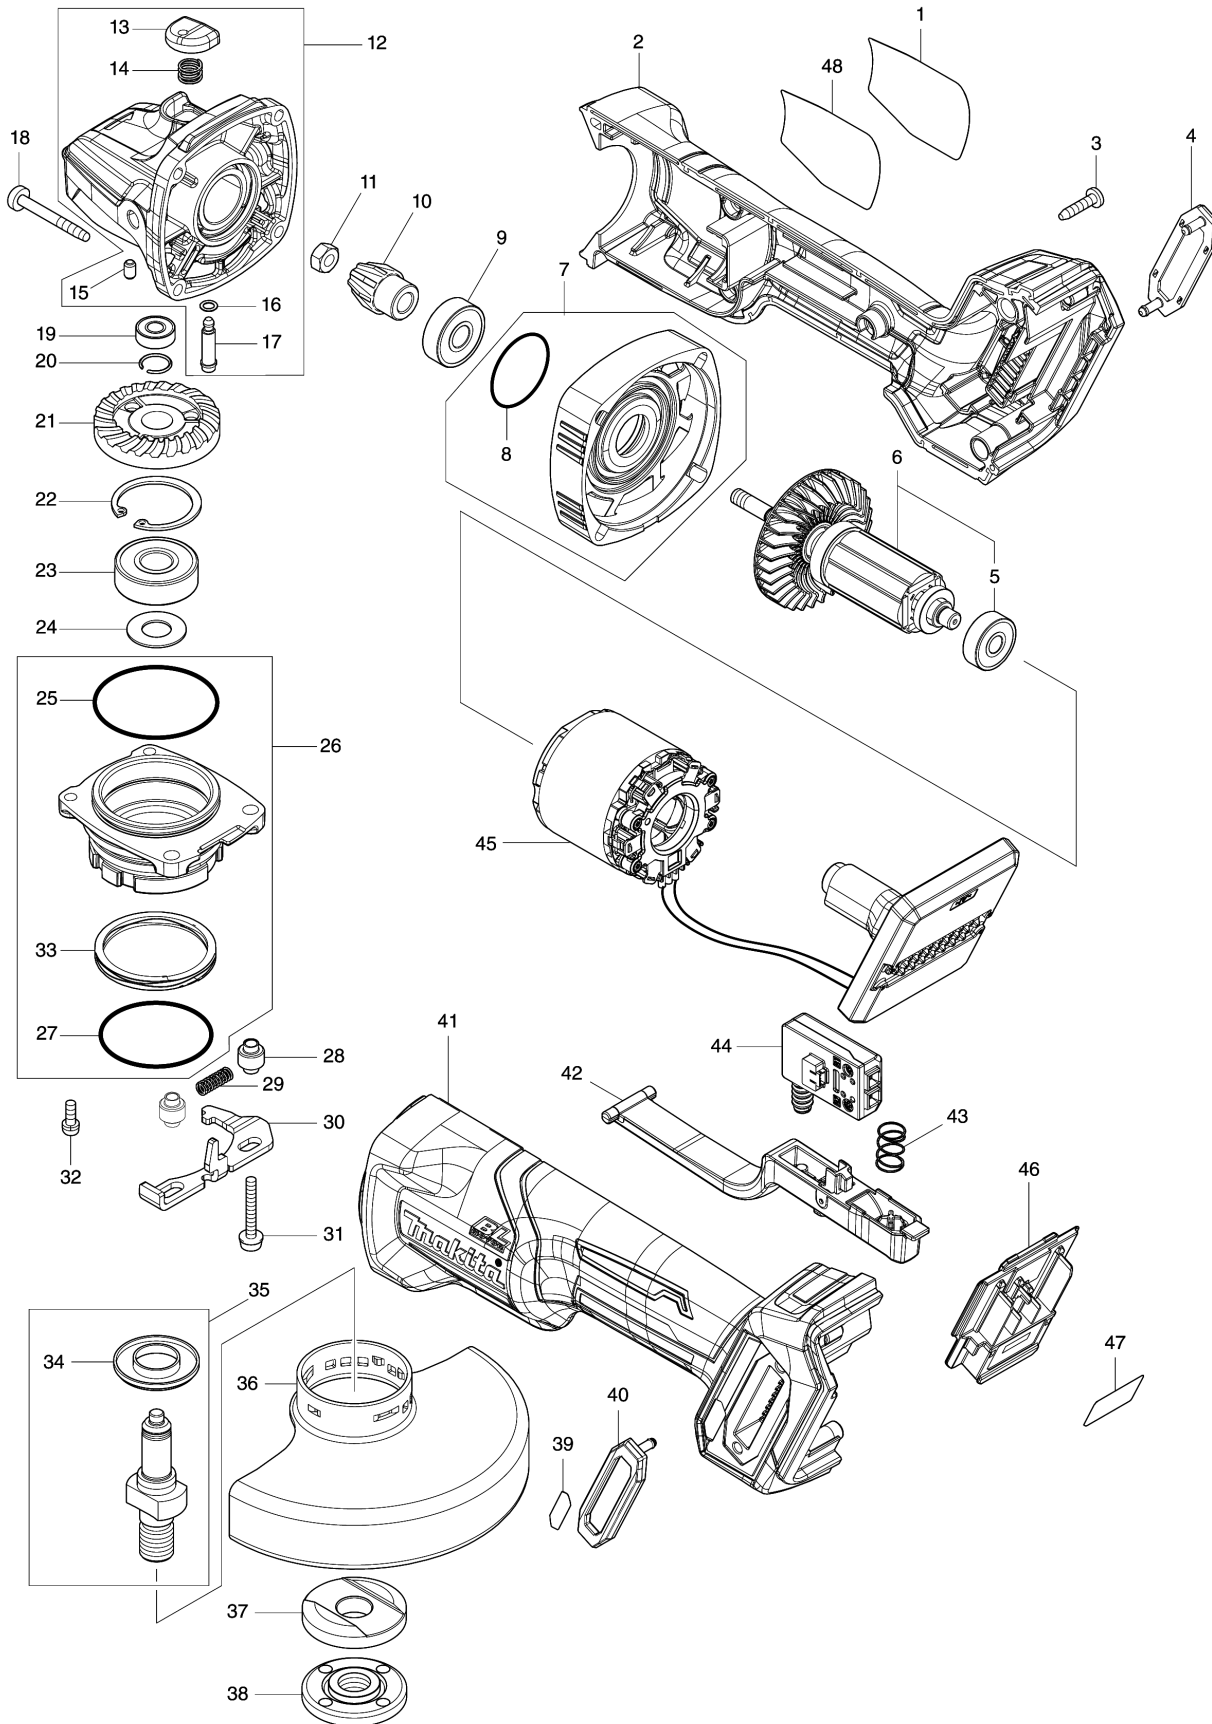

Model No.GA016G 125MM CORDLESS ANGLE GRINDER

Model No.GA016G 125MM CORDLESS ANGLE GRINDER

Item	Parts No.	Description	I/C	Qty	New/Old	Opt. 1	Opt. 2	Note
001	8008U5-3	CLEAR LABEL		1				
002	183P28-0	MOTOR HOUSING SET		1				
C10	263005-3	RUBBER PIN 6		2				
D10		INC. 41						
003	266326-2	TAPPING SCREW 4X18		5				
004	422563-0	DUST COVER		1				
005	210023-2	BALL BEARING 627DDW		1				
006	519595-7	ROTOR ASS'Y		1				
D10		INC. 5						
007	136190-4	GEAR HOUSING COVER ASS'Y		1				
D10		INC. 8						
008	213445-5	O-RING 26		1				
009	210042-8	BALL BEARING 629LLB		1				
010	226976-5	SPIRAL BEVEL GEAR 10		1				
011	252186-8	HEX. NUT M6		1				
012	136198-8	GEAR HOUSING ASS'Y		1				
D10		INC. 13-17						
013	412234-7	PIN CAP		1				
014	233072-2	COMPRESSION SPRING 8		1				
015	263002-9	RUBBER PIN 4		1				
016	213960-9	O RING 5		1				
017	256546-6	SHOULDER PIN 4		1				
018	266048-4	TAPPING SCREW 4X40		4				
019	210033-9	BALL BEARING 696ZZ		1				
020	233950-6	RING SPRING 11		1				
021	226862-0	SPIRAL BEVEL GEAR 37		1				
022	962151-6	RETAINING RING R-32		1				
023	211129-9	BALL BEARING 6201DDW		1				
024	253464-9	FLAT WASHER 12		1				
025	213622-9	O RING 45		1				
026	136261-7	BEARING BOX ASS'Y		1				
D10		INC. 25,27,33						
027	213510-0	O RING 36		1				
028	327322-6	SLEEVE 4		2				
029	232490-1	COMPRESSION SPRING 4		1				
030	347642-2	LEVER A		1				
031	911159-7	PAN HEAD SCREW M4X30		2				
032	911128-8	P.H.SCREW M4X16 WITH WR		2				
033	232542-8	SCROW WAVE SPRING 41		1				
034	347640-6	LABYRINTH RING		1				
035	136260-9	SPINDLE ASS'Y		1				
D10		INC. 34						