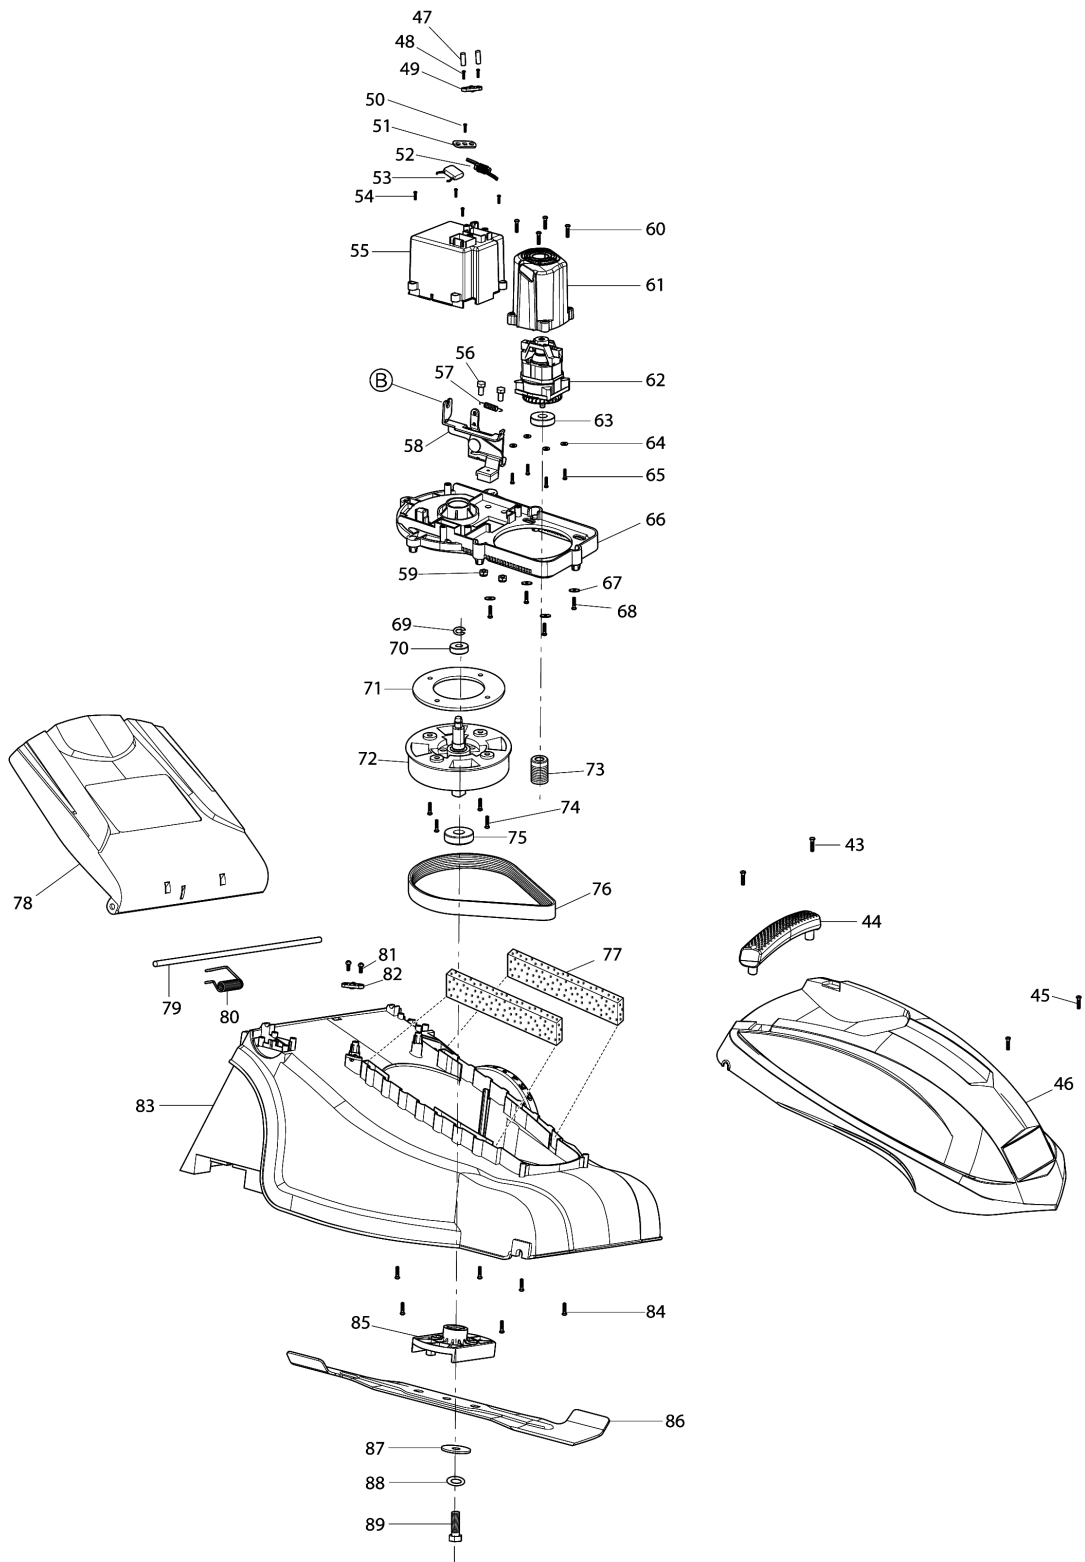

Model No.EM380 380MM ELECTRIC LAWN MOWER

Model No.EM380 380MM ELECTRIC LAWN MOWER

Model No.EM380 380MM ELECTRIC LAWN MOWER

Model No.EM380 380MM ELECTRIC LAWN MOWER

Item	Parts No.	Description	I/C	Qty	New/Old	Opt. 1	Opt. 2	Note
001	671001999	SWITCH AND BRAKE RELEASE LEVER		1				
002	671001268	BRAKE WIRE UPPER SIDE		1				
003	671657001	WIRE JOINT		1				
004	671001939	UPPER HANDLE BAR		1				
005	671953001	SWITCH BOX RIGHT		1				
006	671774009	SWITCH LINK BUTTON		1				
007	671002033	PAN.HEAD SCREW M4X8		1				
008	DA00000925	SWITCH LEVER END CAP RIGHT		1				
009	DA00000926	TORSION SPRING		1				
010	671011005	COMPRESSION SPRING		1				
011	671010220	SWITCH		1				
012	671776001	SWITCH BLOCK		1				
013	671769001	SWITCH BOX LEFT		1				
014	DA00000603	TAPPING SCREW ST4X16		4				
015	DA00001053	CORD CLAMP		1				
016	DA00000826	SELF-TAPPING SCREW ST4X12		3				
017	DA00000818	GROMMET		1				
018	DA00000927	POWER SUPPLY CORD 1.0-2		1				
019	671803001	CORD GUARD		1				
020	671010570	POWER SUPPLY CORD		1				
021	671952001	PRESSING PLATE OF SWITCH BOX		1				
022	DA00000603	TAPPING SCREW ST4X16		2				
023	DA00000326	TAPPING SCREW ST5X16		1				
024	DA00001030	PLASTIC SADDLE WASHER 5		1				
025	671955001	LEVER BRACKET LEFT		1				
026	DA00000575	HEX.CAP NUT M6		1				
027	DA00000574	FLAT WASHER 6		1				
028	DA00000573	OUTER WIRE STOPPER		1				
029	DA00000577	HEX.FLANGE BOLT M6X35		1				
030	671001253	BRAKE WIRE LOWER SIDE		1				
031	DA00000563	HEXAGON NUT M8		2				
032	671010500	KNOB		2				
033	DA00000924	PLASTIC SADDLE WASHER 8		2				
034	671006130	FLAT HEAD BOLT M8X47		2				
035	DA00000811	PIPE END CAP		2				
036	671017380	LOWER HANDLE BAR		2	*			
036-1	DA00000345	LOWER HANDLE BAR	O	2				
037	DA00000923	CABLE CLIP		2				
038	671974002	KNOB		2				
039	DA00000505	RIGHT HANDLE BRACKET		1				