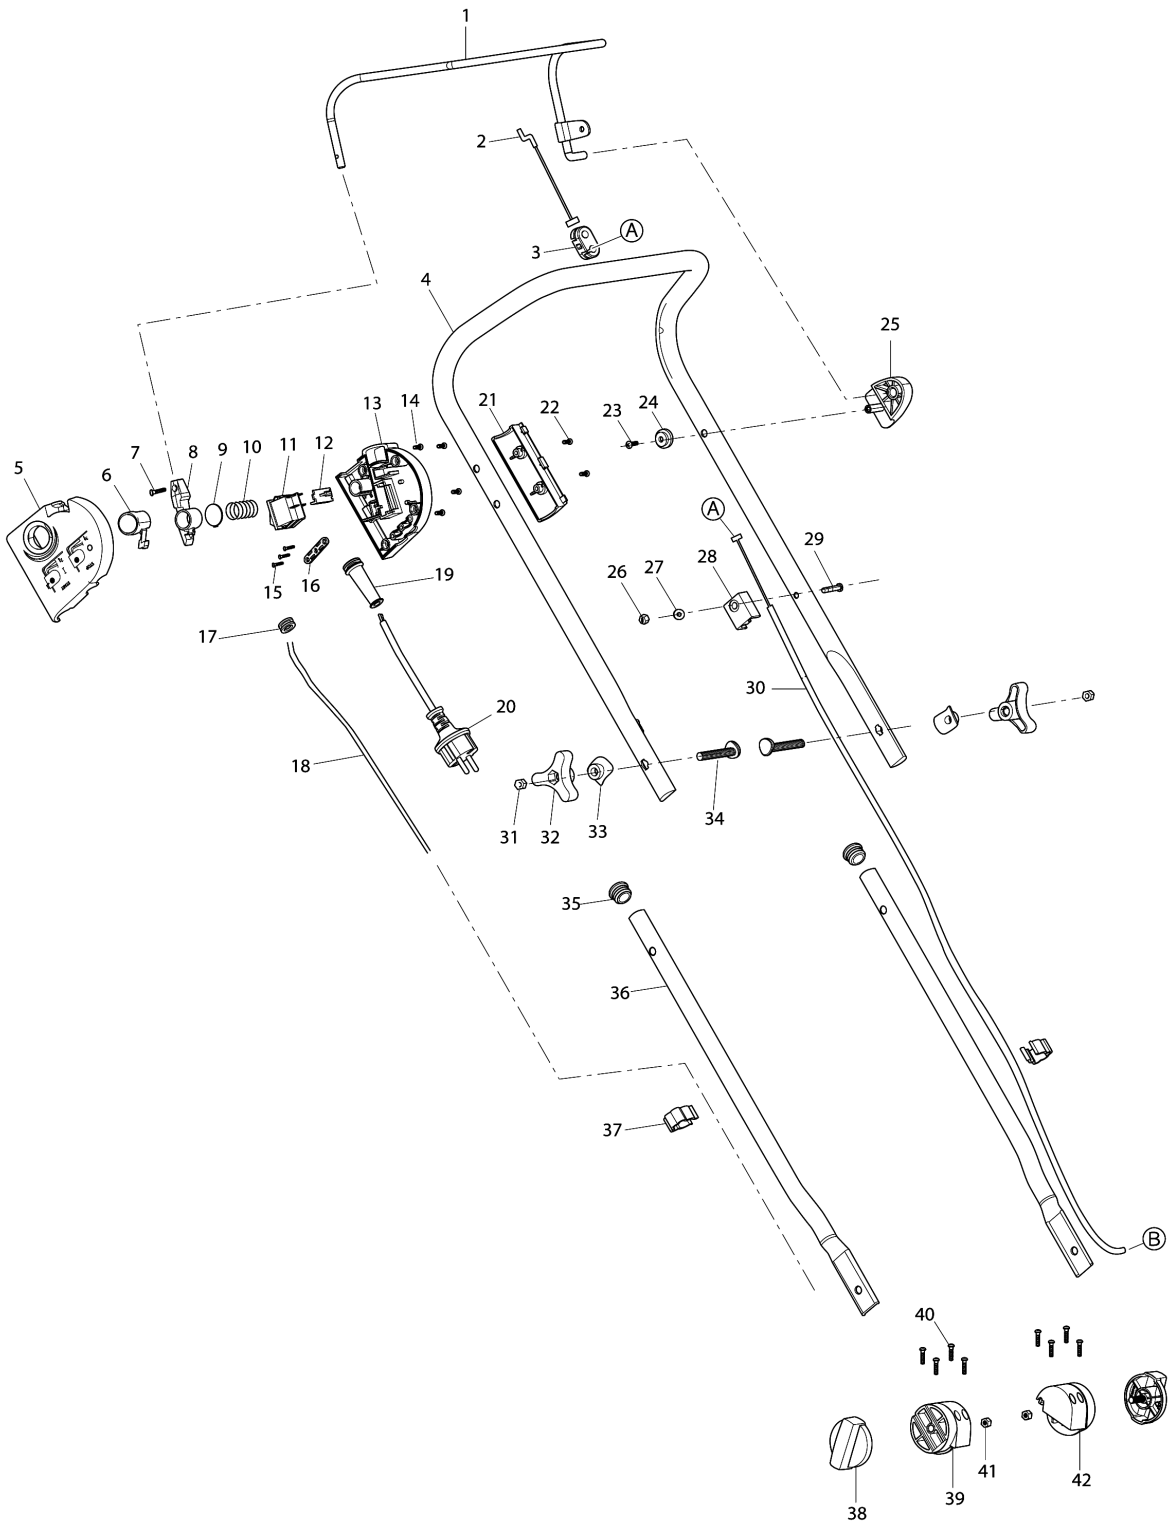

Model No.EM380 380MM ELECTRIC LAWN MOWER

Model No.EM380 380MM ELECTRIC LAWN MOWER

Model No.EM380 380MM ELECTRIC LAWN MOWER

Model No.EM380 380MM ELECTRIC LAWN MOWER

Item	Parts No.	Description	I/C	Qty	New/Old	Opt. 1	Opt. 2	Note
001	671001999	SWITCH AND BRAKE RELEASE LEVER		1				
002	671001268	BRAKE WIRE UPPER SIDE		1				
003	671657001	WIRE JOINT		1				
004	671001939	UPPER HANDLE BAR		1				
005	671953001	SWITCH BOX RIGHT		1				
006	671774009	SWITCH LINK BUTTON		1				
007	671002033	PAN.HEAD SCREW M4X8		1				
008	DA00000925	SWITCH LEVER END CAP RIGHT		1				
009	DA00000926	TORSION SPRING		1				
010	671011005	COMPRESSION SPRING		1				
011	671010220	SWITCH		1				
012	671776001	SWITCH BLOCK		1				
013	671769001	SWITCH BOX LEFT		1				
014	DA00000603	TAPPING SCREW ST4X16		4				
015	DA00001053	CORD CLAMP		1				
016	DA00000826	SELF-TAPPING SCREW ST4X12		3				
017	DA00000818	GROMMET		1				
018	DA00000927	POWER SUPPLY CORD 1.0-2		1				
019	671803001	CORD GUARD		1				
020	671010570	POWER SUPPLY CORD		1				
021	671952001	PRESSING PLATE OF SWITCH BOX		1				
022	DA00000603	TAPPING SCREW ST4X16		2				
023	DA00000326	TAPPING SCREW ST5X16		1				
024	DA00001030	PLASTIC SADDLE WASHER 5		1				
025	671955001	LEVER BRACKET LEFT		1				
026	DA00000575	HEX.CAP NUT M6		1				
027	DA00000574	FLAT WASHER 6		1				
028	DA00000573	OUTER WIRE STOPPER		1				
029	DA00000577	HEX.FLANGE BOLT M6X35		1				
030	671001253	BRAKE WIRE LOWER SIDE		1				
031	DA00000563	HEXAGON NUT M8		2				
032	671010500	KNOB		2				
033	DA00000924	PLASTIC SADDLE WASHER 8		2				
034	671006130	FLAT HEAD BOLT M8X47		2				
035	DA00000811	PIPE END CAP		2				
036	671017380	LOWER HANDLE BAR		2	*			
036-1	DA00000345	LOWER HANDLE BAR	O	2				
037	DA00000923	CABLE CLIP		2				
038	671974002	KNOB		2				
039	DA00000505	RIGHT HANDLE BRACKET		1				