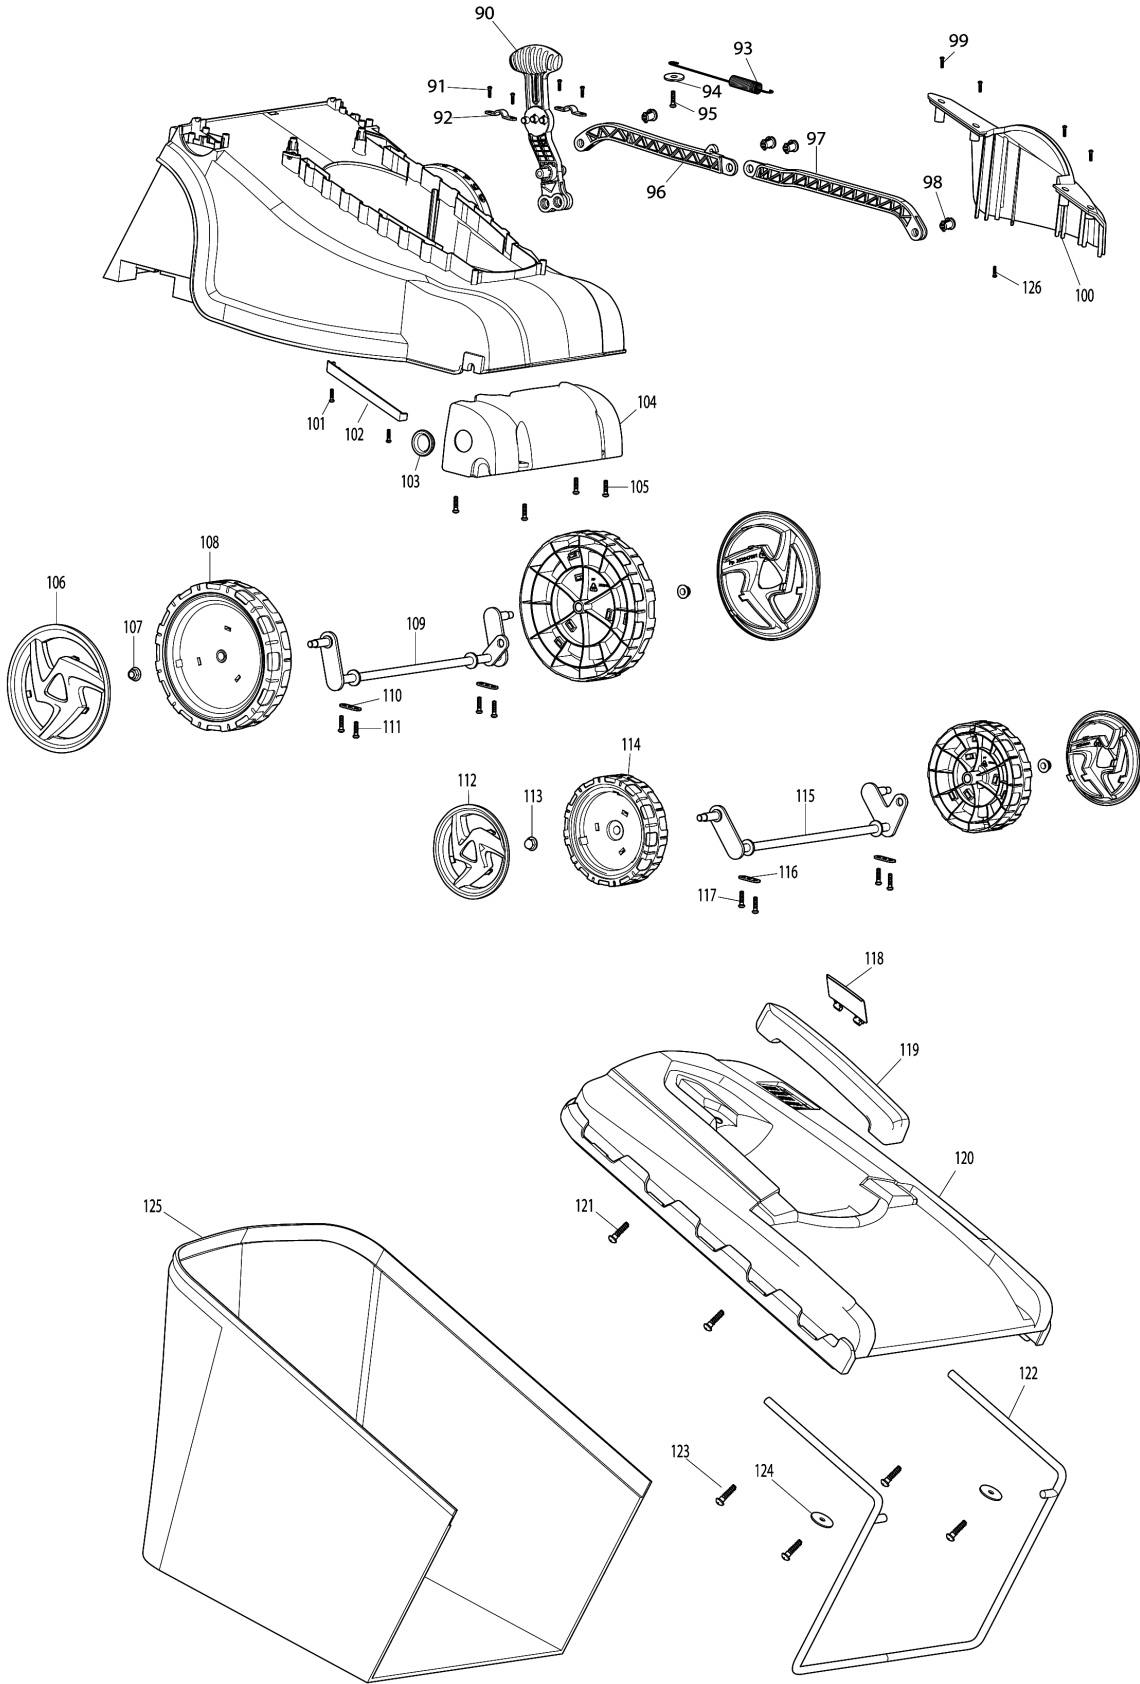

Model No.EM380 380MM ELECTRIC LAWN MOWER

Model No.EM380 380MM ELECTRIC LAWN MOWER

Model No.EM380 380MM ELECTRIC LAWN MOWER

Model No.EM380 380MM ELECTRIC LAWN MOWER

Item	Parts No.	Description	I/C	Qty	New/Old	Opt. 1	Opt. 2	Note
001	671001999	SWITCH AND BRAKE RELEASE LEVER		1				
002	671001268	BRAKE WIRE UPPER SIDE		1				
003	671657001	WIRE JOINT		1				
004	671001939	UPPER HANDLE BAR		1				
005	671953001	SWITCH BOX RIGHT		1				
006	671774009	SWITCH LINK BUTTON		1				
007	671002033	PAN.HEAD SCREW M4X8		1				
008	DA00000925	SWITCH LEVER END CAP RIGHT		1				
009	DA00000926	TORSION SPRING		1				
010	671011005	COMPRESSION SPRING		1				
011	671010220	SWITCH		1				
012	671776001	SWITCH BLOCK		1				
013	671769001	SWITCH BOX LEFT		1				
014	DA00000603	TAPPING SCREW ST4X16		4				
015	DA00001053	CORD CLAMP		1				
016	DA00000826	SELF-TAPPING SCREW ST4X12		3				
017	DA00000818	GROMMET		1				
018	DA00000927	POWER SUPPLY CORD 1.0-2		1				
019	671803001	CORD GUARD		1				
020	671010570	POWER SUPPLY CORD		1				
021	671952001	PRESSING PLATE OF SWITCH BOX		1				
022	DA00000603	TAPPING SCREW ST4X16		2				
023	DA00000326	TAPPING SCREW ST5X16		1				
024	DA00001030	PLASTIC SADDLE WASHER 5		1				
025	671955001	LEVER BRACKET LEFT		1				
026	DA00000575	HEX.CAP NUT M6		1				
027	DA00000574	FLAT WASHER 6		1				
028	DA00000573	OUTER WIRE STOPPER		1				
029	DA00000577	HEX.FLANGE BOLT M6X35		1				
030	671001253	BRAKE WIRE LOWER SIDE		1				
031	DA00000563	HEXAGON NUT M8		2				
032	671010500	KNOB		2				
033	DA00000924	PLASTIC SADDLE WASHER 8		2				
034	671006130	FLAT HEAD BOLT M8X47		2				
035	DA00000811	PIPE END CAP		2				
036	671017380	LOWER HANDLE BAR		2	*			
036-1	DA00000345	LOWER HANDLE BAR	O	2				
037	DA00000923	CABLE CLIP		2				
038	671974002	KNOB		2				
039	DA00000505	RIGHT HANDLE BRACKET		1				