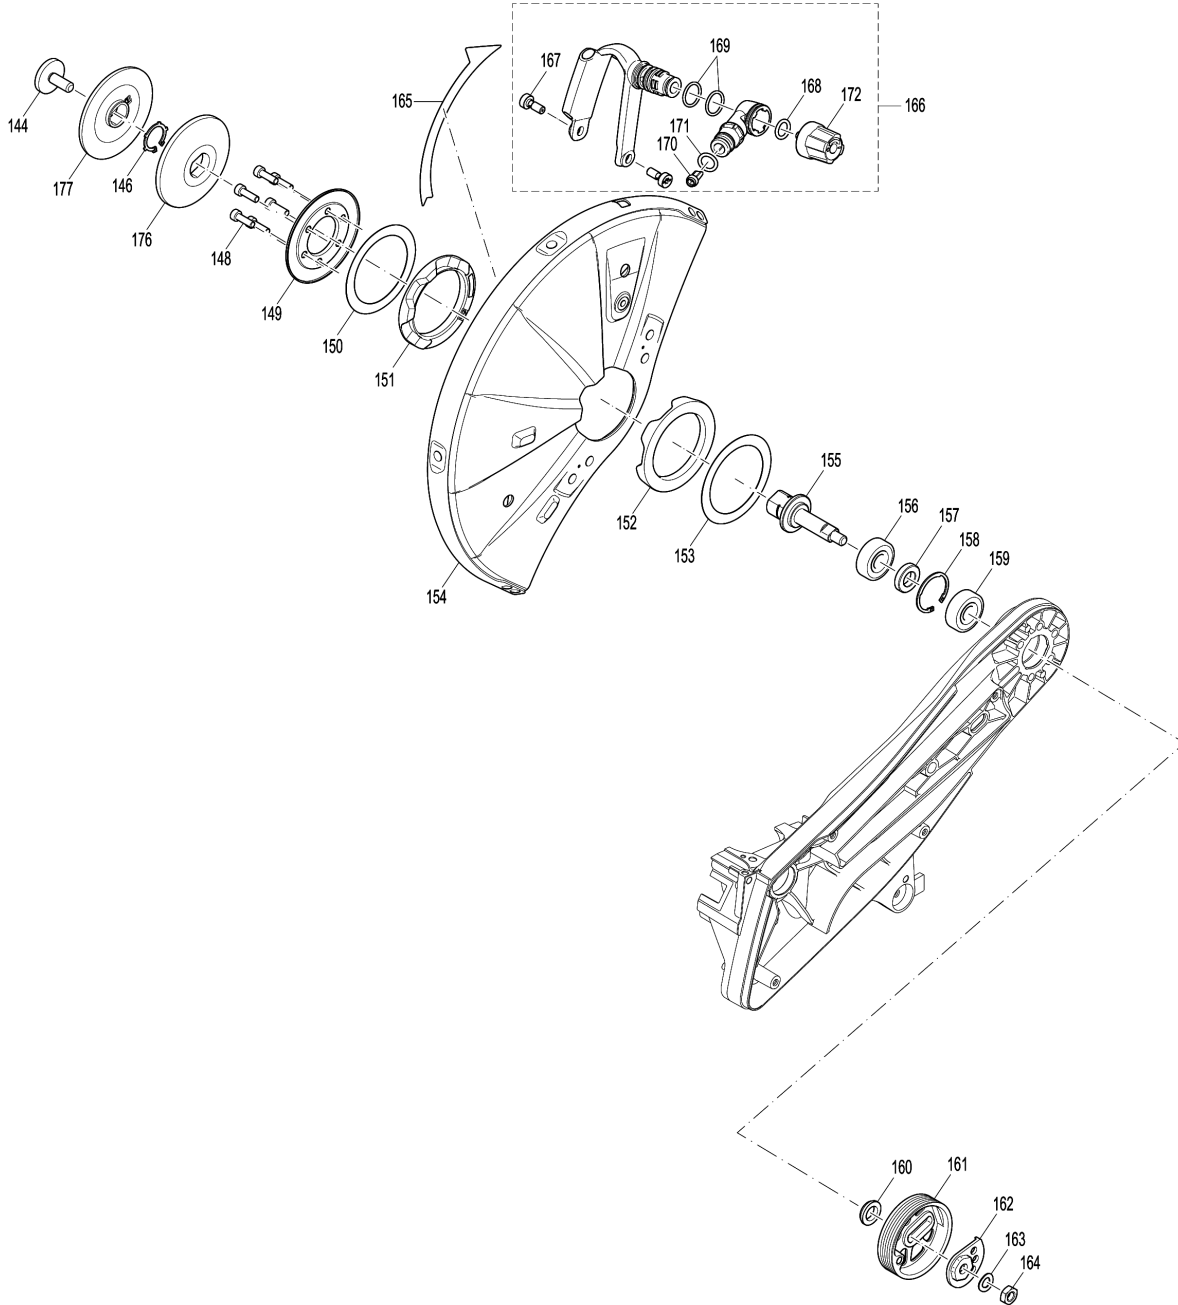

Model No.EK6101 POWER CUTTER

Model No.EK6101 POWER CUTTER

Item	Parts No.	Description	I/C	Qty	New/Old	Opt. 1	Opt. 2	Note
001	123476-5	FUEL TANK CPL. BLUE		1				
D10		INC. 2						
002	143445-0	VALVE COVER CPL.		1				
D10		INC. 3,4						
003	424170-5	VALVE		1				
004	213829-7	O-RING 17		2				
005	852C57-3	EK6101 NAME PLATE		1				
006	264108-6	SQUARE NUT M5		5				
007	456295-7	GRIP OUTER SHELL		1				
008	266478-9	H.L.TAPPING SCREW 5.5X16		1				
009	424781-6	RUBBER FOOT		1				
010	163499-1	SUCTION HEAD		1				
011	424782-4	FUEL LINE		1				
012	213826-3	O-RING 13		1				
013	213827-1	O-RING 20		1				
014	456299-9	NIPPLE		1				
015	141378-3	TANK CAP COMPLETE		1				
D10		INC. 16						
016	213080-9	O RING 29.5		1				
017	346958-2	BOTTOM SHEET		1				
018	266991-7	H.L.TAPPING SCREW 5X15		4				
019	266605-8	H.L. SOCKET HEAD BOLT M5X16		2				
020	143461-2	DAMPING SPRING COMPLETE		2				
021	266950-1	H.L.SOCKET HEAD BOLT M6X14		2				
022	143442-6	TUBULAR HANDLE CPL.		1				
023	143460-4	DAMPING SPRING CPL.		1				
024	143462-0	DAMPING SPRING COMPLETE		1				
025	266950-1	H.L.SOCKET HEAD BOLT M6X14		1				
026	266475-5	H.L.TAPPING SCREW 5.5X20		2				
028	456297-3	CLAMP HANDLE		1				
029	266990-9	H.L. SOCKET HEAD BOLT M6X35		1				
030	319369-4	STAND SUPPORT		1				
031	424788-2	DAMPER		1				
032	266475-5	H.L.TAPPING SCREW 5.5X20		2				
033	424781-6	RUBBER FOOT		2				
034	143451-5	FILTER COVER CPL.		1				
D10		INC. 37,38						
035	266947-0	H.L. SOCKET HEAD BOLT M5X14		2				
036	807L79-2	CAUTION LABEL		1				
037	807F55-0	WARNING SYMBLOS		1