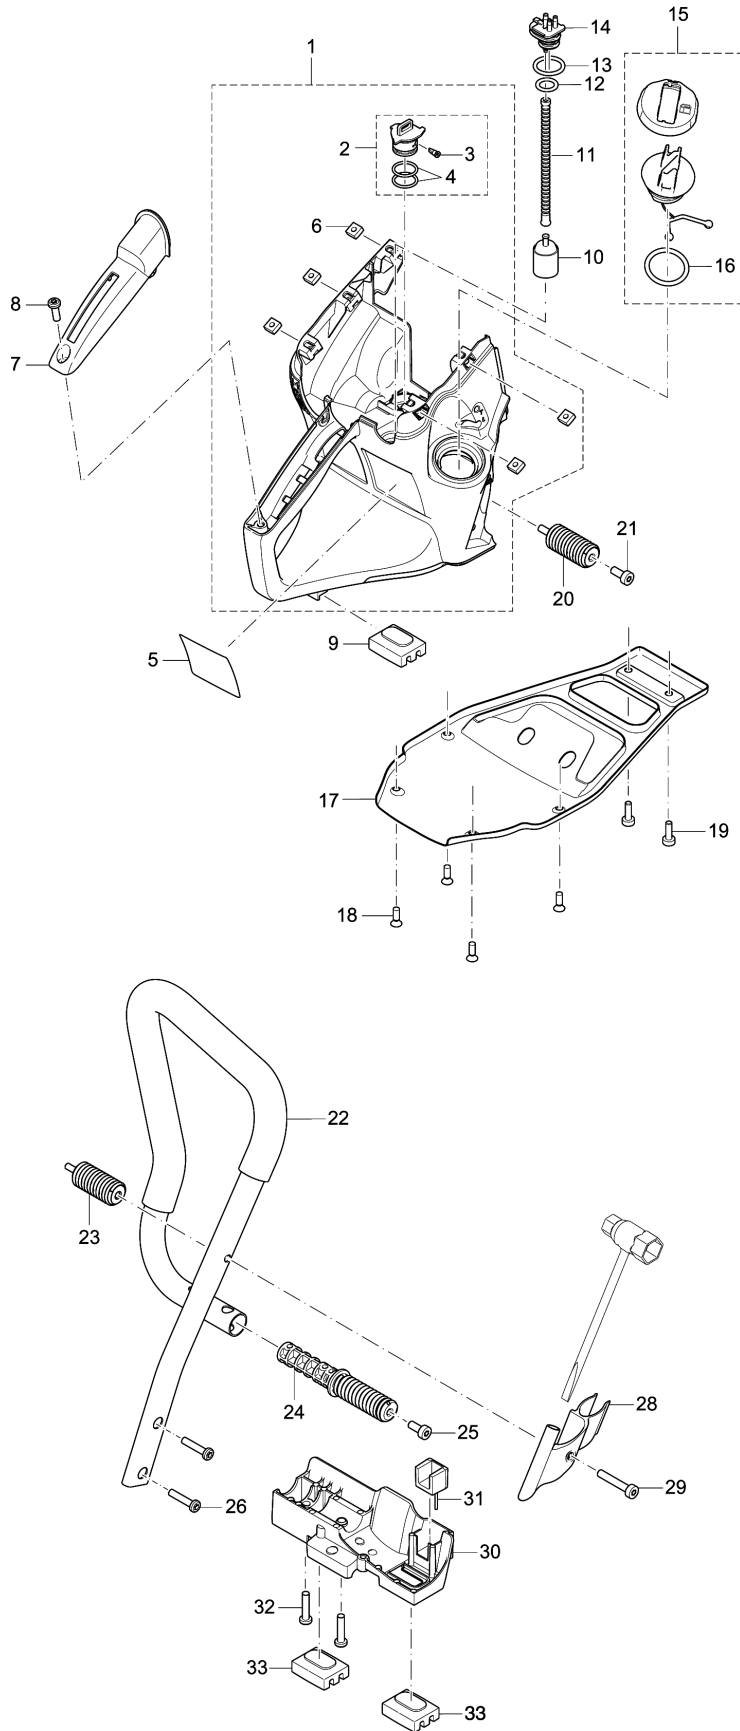

Model No.EK6101 POWER CUTTER

Model No.EK6101 POWER CUTTER

Model No.EK6101 POWER CUTTER

Model No.EK6101 POWER CUTTER

Model No.EK6101 POWER CUTTER

Model No.EK6101 POWER CUTTER

Model No.EK6101 POWER CUTTER

Item	Parts No.	Description	I/C	Qty	New/Old	Opt. 1	Opt. 2	Note
001	123476-5	FUEL TANK CPL. BLUE		1				
D10		INC. 2						
002	143445-0	VALVE COVER CPL.		1				
D10		INC. 3,4						
003	424170-5	VALVE		1				
004	213829-7	O-RING 17		2				
005	852C57-3	EK6101 NAME PLATE		1				
006	264108-6	SQUARE NUT M5		5				
007	456295-7	GRIP OUTER SHELL		1				
008	266478-9	H.L.TAPPING SCREW 5.5X16		1				
009	424781-6	RUBBER FOOT		1				
010	163499-1	SUCTION HEAD		1				
011	424782-4	FUEL LINE		1				
012	213826-3	O-RING 13		1				
013	213827-1	O-RING 20		1				
014	456299-9	NIPPLE		1				
015	141378-3	TANK CAP COMPLETE		1				
D10		INC. 16						
016	213080-9	O RING 29.5		1				
017	346958-2	BOTTOM SHEET		1				
018	266991-7	H.L.TAPPING SCREW 5X15		4				
019	266605-8	H.L. SOCKET HEAD BOLT M5X16		2				
020	143461-2	DAMPING SPRING COMPLETE		2				
021	266950-1	H.L.SOCKET HEAD BOLT M6X14		2				
022	143442-6	TUBULAR HANDLE CPL.		1				
023	143460-4	DAMPING SPRING CPL.		1				
024	143462-0	DAMPING SPRING COMPLETE		1				
025	266950-1	H.L.SOCKET HEAD BOLT M6X14		1				
026	266475-5	H.L.TAPPING SCREW 5.5X20		2				
028	456297-3	CLAMP HANDLE		1				
029	266990-9	H.L. SOCKET HEAD BOLT M6X35		1				
030	319369-4	STAND SUPPORT		1				
031	424788-2	DAMPER		1				
032	266475-5	H.L.TAPPING SCREW 5.5X20		2				
033	424781-6	RUBBER FOOT		2				
034	143451-5	FILTER COVER CPL.		1				
D10		INC. 37,38						
035	266947-0	H.L. SOCKET HEAD BOLT M5X14		2				
036	807L79-2	CAUTION LABEL		1				
037	807F55-0	WARNING SYMBLOS		1				