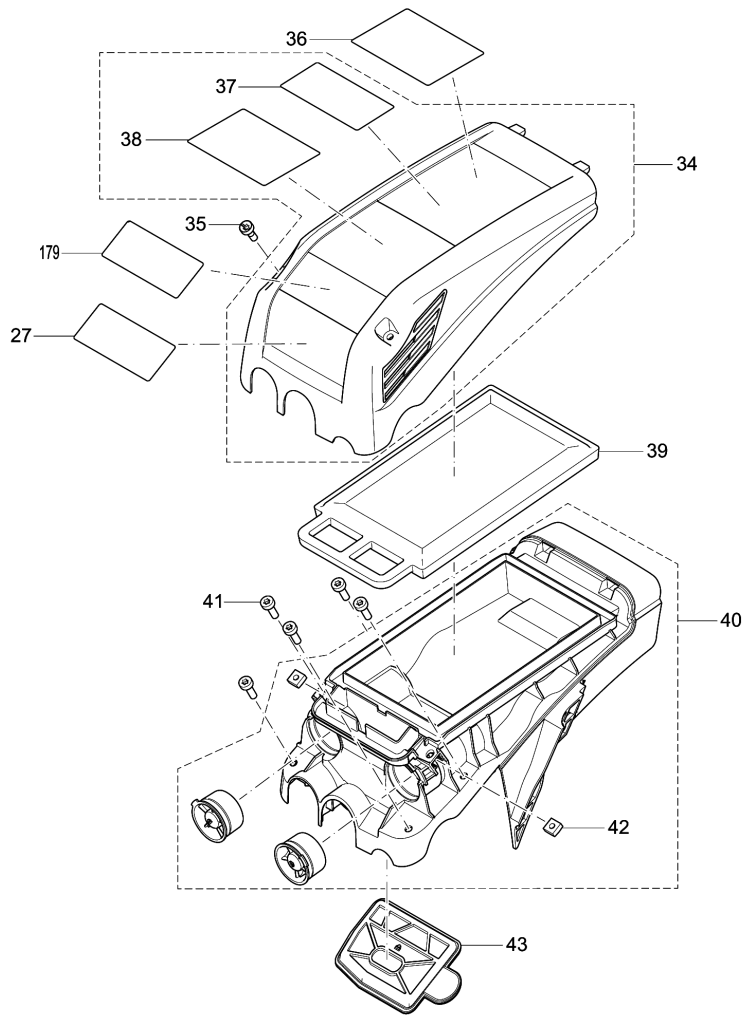

Model No.EK6101 POWER CUTTER

Model No.EK6101 POWER CUTTER

Model No.EK6101 POWER CUTTER

Model No.EK6101 POWER CUTTER

Model No.EK6101 POWER CUTTER

Model No.EK6101 POWER CUTTER

Model No.EK6101 POWER CUTTER

Item	Parts No.	Description	I/C	Qty	New/Old	Opt. 1	Opt. 2	Note
001	123476-5	FUEL TANK CPL. BLUE		1				
D10		INC. 2						
002	143445-0	VALVE COVER CPL.		1				
D10		INC. 3,4						
003	424170-5	VALVE		1				
004	213829-7	O-RING 17		2				
005	852C57-3	EK6101 NAME PLATE		1				
006	264108-6	SQUARE NUT M5		5				
007	456295-7	GRIP OUTER SHELL		1				
008	266478-9	H.L.TAPPING SCREW 5.5X16		1				
009	424781-6	RUBBER FOOT		1				
010	163499-1	SUCTION HEAD		1				
011	424782-4	FUEL LINE		1				
012	213826-3	O-RING 13		1				
013	213827-1	O-RING 20		1				
014	456299-9	NIPPLE		1				
015	141378-3	TANK CAP COMPLETE		1				
D10		INC. 16						
016	213080-9	O RING 29.5		1				
017	346958-2	BOTTOM SHEET		1				
018	266991-7	H.L.TAPPING SCREW 5X15		4				
019	266605-8	H.L. SOCKET HEAD BOLT M5X16		2				
020	143461-2	DAMPING SPRING COMPLETE		2				
021	266950-1	H.L.SOCKET HEAD BOLT M6X14		2				
022	143442-6	TUBULAR HANDLE CPL.		1				
023	143460-4	DAMPING SPRING CPL.		1				
024	143462-0	DAMPING SPRING COMPLETE		1				
025	266950-1	H.L.SOCKET HEAD BOLT M6X14		1				
026	266475-5	H.L.TAPPING SCREW 5.5X20		2				
028	456297-3	CLAMP HANDLE		1				
029	266990-9	H.L. SOCKET HEAD BOLT M6X35		1				
030	319369-4	STAND SUPPORT		1				
031	424788-2	DAMPER		1				
032	266475-5	H.L.TAPPING SCREW 5.5X20		2				
033	424781-6	RUBBER FOOT		2				
034	143451-5	FILTER COVER CPL.		1				
D10		INC. 37,38						
035	266947-0	H.L. SOCKET HEAD BOLT M5X14		2				
036	807L79-2	CAUTION LABEL		1				
037	807F55-0	WARNING SYMBLOS		1				