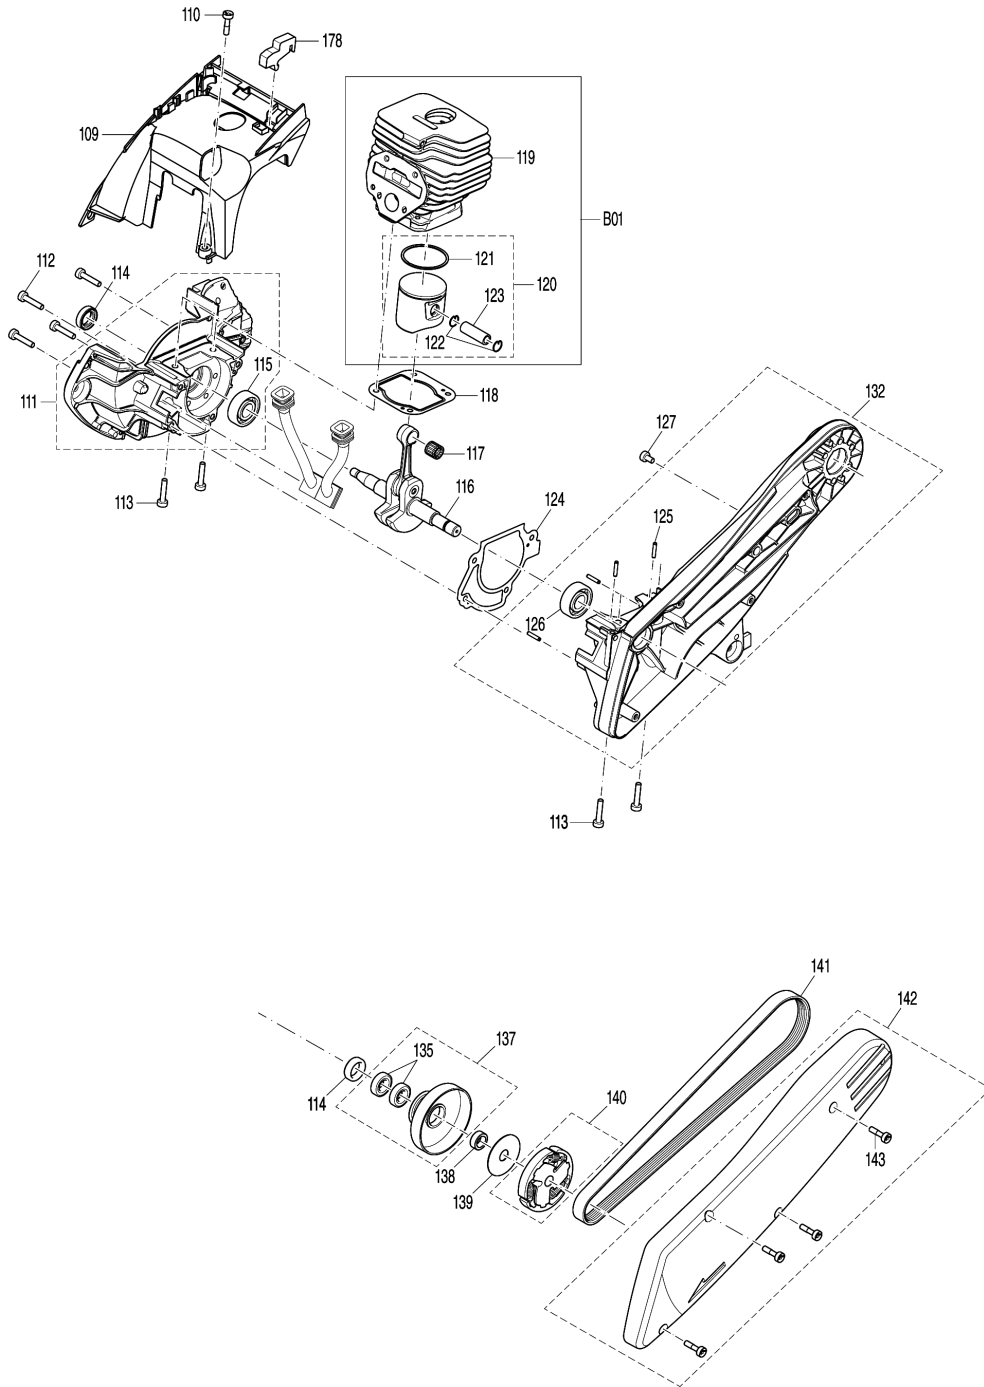

Model No.EK6101 POWER CUTTER

Model No.EK6101 POWER CUTTER

Model No.EK6101 POWER CUTTER

Model No.EK6101 POWER CUTTER

Model No.EK6101 POWER CUTTER

Model No.EK6101 POWER CUTTER

Model No.EK6101 POWER CUTTER

Item	Parts No.	Description	I/C	Qty	New/Old	Opt. 1	Opt. 2	Note
001	123476-5	FUEL TANK CPL. BLUE		1				
D10		INC. 2						
002	143445-0	VALVE COVER CPL.		1				
D10		INC. 3,4						
003	424170-5	VALVE		1				
004	213829-7	O-RING 17		2				
005	852C57-3	EK6101 NAME PLATE		1				
006	264108-6	SQUARE NUT M5		5				
007	456295-7	GRIP OUTER SHELL		1				
008	266478-9	H.L.TAPPING SCREW 5.5X16		1				
009	424781-6	RUBBER FOOT		1				
010	163499-1	SUCTION HEAD		1				
011	424782-4	FUEL LINE		1				
012	213826-3	O-RING 13		1				
013	213827-1	O-RING 20		1				
014	456299-9	NIPPLE		1				
015	141378-3	TANK CAP COMPLETE		1				
D10		INC. 16						
016	213080-9	O RING 29.5		1				
017	346958-2	BOTTOM SHEET		1				
018	266991-7	H.L.TAPPING SCREW 5X15		4				
019	266605-8	H.L. SOCKET HEAD BOLT M5X16		2				
020	143461-2	DAMPING SPRING COMPLETE		2				
021	266950-1	H.L.SOCKET HEAD BOLT M6X14		2				
022	143442-6	TUBULAR HANDLE CPL.		1				
023	143460-4	DAMPING SPRING CPL.		1				
024	143462-0	DAMPING SPRING COMPLETE		1				
025	266950-1	H.L.SOCKET HEAD BOLT M6X14		1				
026	266475-5	H.L.TAPPING SCREW 5.5X20		2				
028	456297-3	CLAMP HANDLE		1				
029	266990-9	H.L. SOCKET HEAD BOLT M6X35		1				
030	319369-4	STAND SUPPORT		1				
031	424788-2	DAMPER		1				
032	266475-5	H.L.TAPPING SCREW 5.5X20		2				
033	424781-6	RUBBER FOOT		2				
034	143451-5	FILTER COVER CPL.		1				
D10		INC. 37,38						
035	266947-0	H.L. SOCKET HEAD BOLT M5X14		2				
036	807L79-2	CAUTION LABEL		1				
037	807F55-0	WARNING SYMBLOS		1				