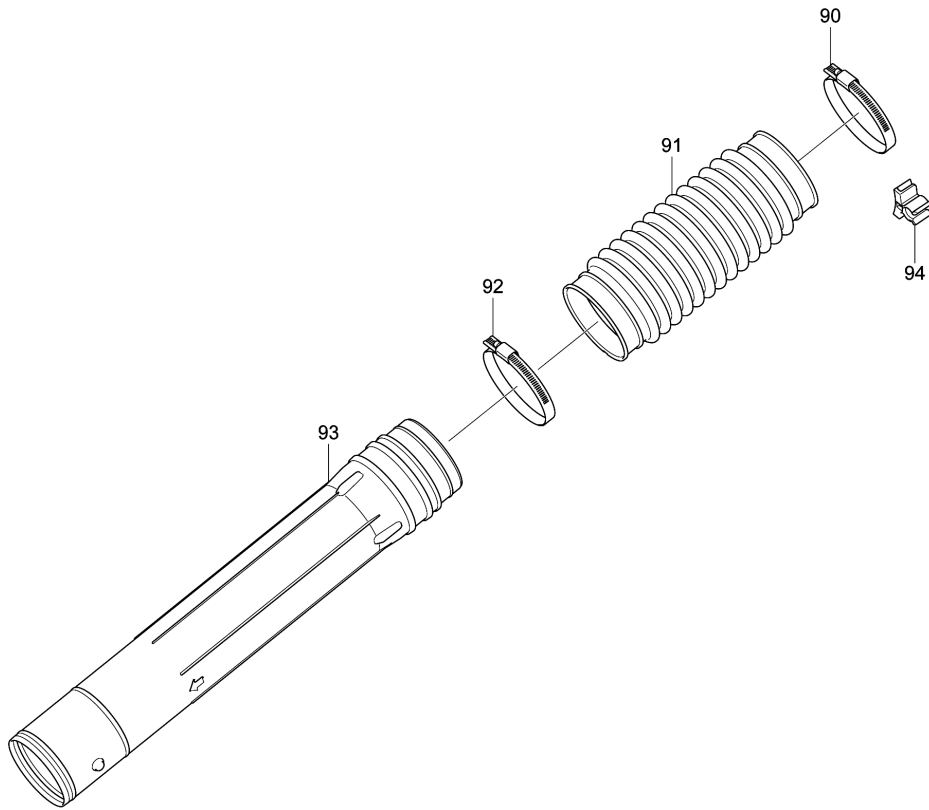

Model No.EB7650TH PETROL BLOWER

220

Model No.EB7650TH PETROL BLOWER

Model No.EB7650TH PETROL BLOWER

Item	Parts No.	Description	I/C	Qty	New/Old	Opt. 1	Opt. 2	Note
001	412144-8	ELBOW		1				
002	213645-7	O RING 93		1				
004	803W17-8	GAS EMISSION APPROVAL LABEL		1	*			
005	805X41-3	SOUND 111DB LABEL		1				
006	801D19-4	SERIAL NO. LABEL		1				
007	803T61-7	CAUTION LABEL		1				
008	454893-1	FRONT VOLUTE CASE		1				
010	922343-9	H.S.H.BOLT M6X25 WITH WR		6				
011	240152-7	FAN 250		1				
012	922343-9	H.S.H.BOLT M6X25 WITH WR		4				
013	454892-3	REAR VOLUTE CASE		1				
014	266420-0	TAPPING SCREW 5X20		11				
015	454903-4	SPRING HOLDER A		2				
016	266420-0	TAPPING SCREW 5X20		2				
017	234324-4	COMPRESSION SPRING 22		2				
018	454904-2	SPRING HOLDER B		2				
019	922223-9	H.S.H.BOLT M5X16 WITH WR		2				
020	454903-4	SPRING HOLDER A		2				
021	266420-0	TAPPING SCREW 5X20		2				
022	234333-3	COMPRESSION SPRING 22		2				
023	454904-2	SPRING HOLDER B		2				
024	922223-9	H.S.H.BOLT M5X16 WITH WR		2				
025	166125-1	BAND L COMPLETE		1	*			
025-1	161534-9	BAND L COMPLETE	S	1	*			
025-2	162501-7	BAND L COMPLETE	O	1				
026	166126-9	BAND R COMPLETE		1	*			
026-1	161535-7	BAND R COMPLETE	S	1	*			
026-2	162502-5	BAND R COMPLETE	O	1				
027	266420-0	TAPPING SCREW 5X20		4				
028	142426-1	ENGINE COVER COMPLETE		1				
C10	898343-0	CAUTION LABEL		1				
029	424619-5	PLUG COVER		1				
030	424620-0	DAMPER		2				
031	163532-9	FILTER		1				
032	345920-4	HOSE CLAMP		1				
033	126586-7	FUEL TUBE ASSEMBLY		1				
D10		INC. 34-37,56						
034	168396-6	BREATHER		1				
035	424505-0	FUEL GROMMET		1				
036	412120-2	FUEL TUBE 3-370		1				
037	412114-7	FUEL TUBE 3-370		1				
038	422137-7	TUBE GUARD 20-102		1				