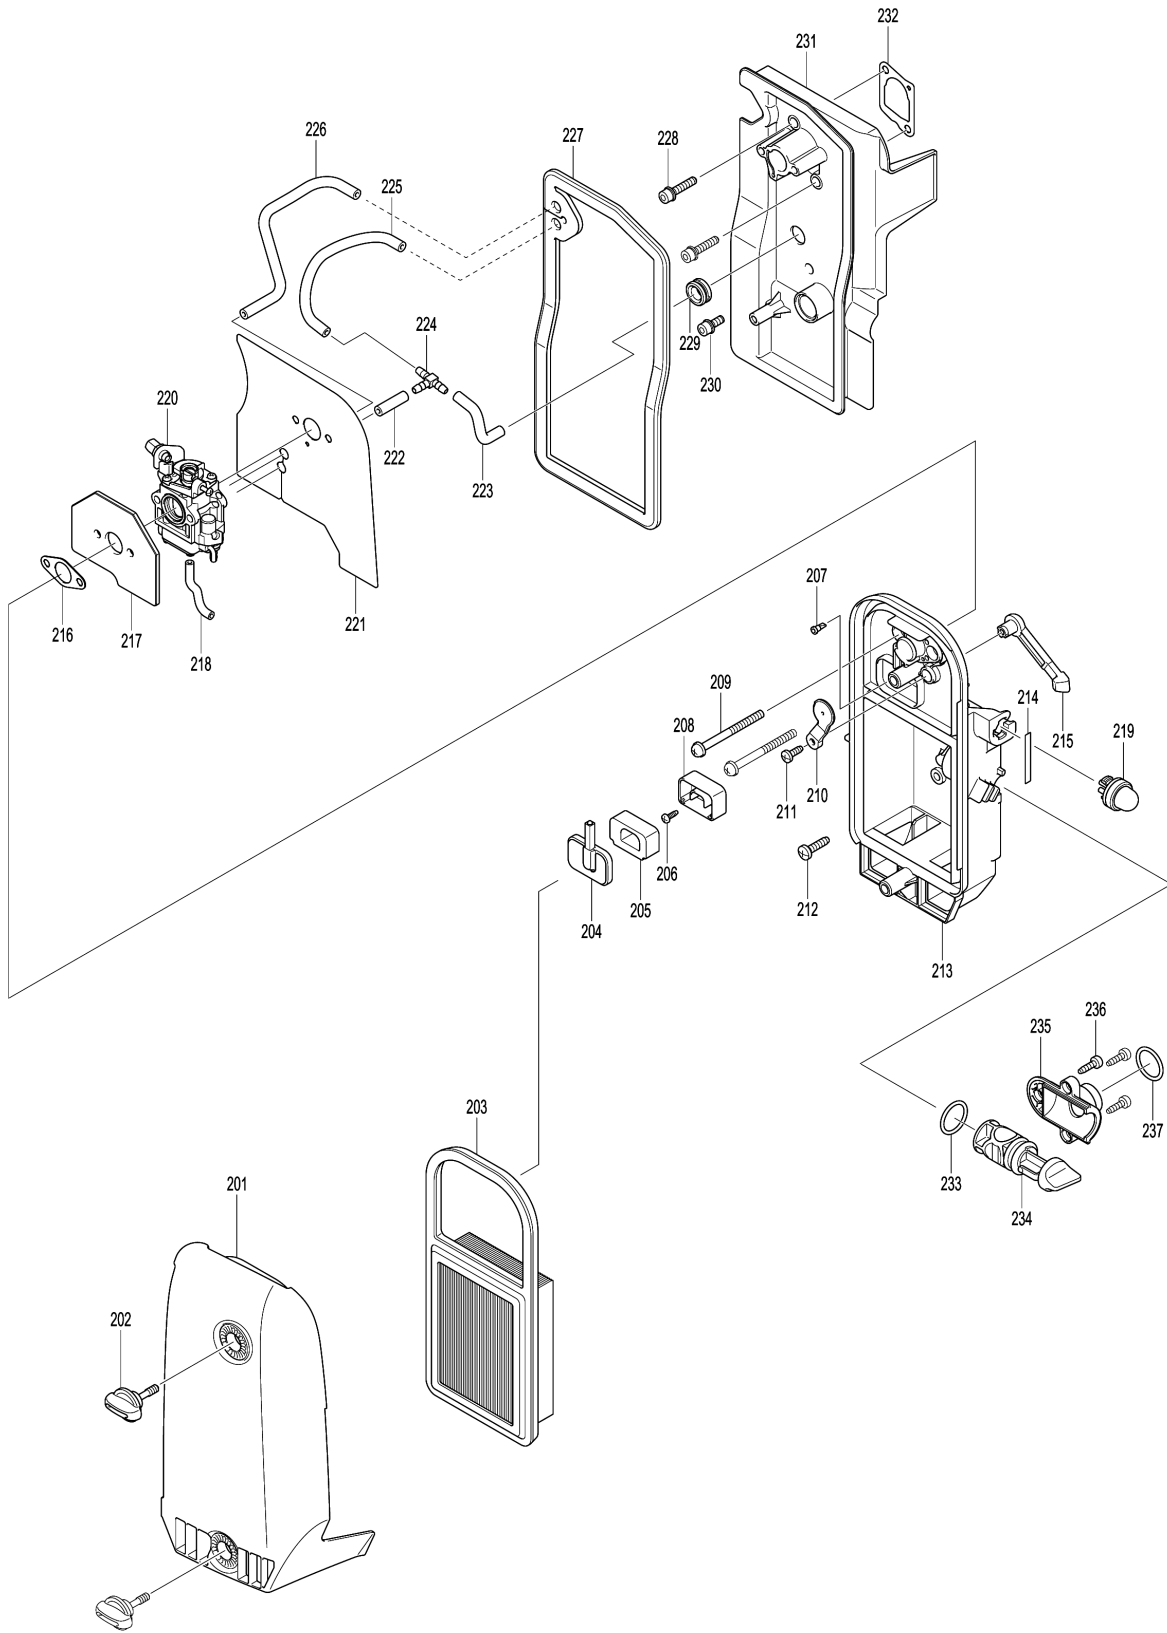

Model No.EB7650TH PETROL BLOWER

220

Model No.EB7650TH PETROL BLOWER

Model No.EB7650TH PETROL BLOWER

Item	Parts No.	Description	I/C	Qty	New/Old	Opt. 1	Opt. 2	Note
001	412144-8	ELBOW		1				
002	213645-7	O RING 93		1				
004	803W17-8	GAS EMISSION APPROVAL LABEL		1	*			
005	805X41-3	SOUND 111DB LABEL		1				
006	801D19-4	SERIAL NO. LABEL		1				
007	803T61-7	CAUTION LABEL		1				
008	454893-1	FRONT VOLUTE CASE		1				
010	922343-9	H.S.H.BOLT M6X25 WITH WR		6				
011	240152-7	FAN 250		1				
012	922343-9	H.S.H.BOLT M6X25 WITH WR		4				
013	454892-3	REAR VOLUTE CASE		1				
014	266420-0	TAPPING SCREW 5X20		11				
015	454903-4	SPRING HOLDER A		2				
016	266420-0	TAPPING SCREW 5X20		2				
017	234324-4	COMPRESSION SPRING 22		2				
018	454904-2	SPRING HOLDER B		2				
019	922223-9	H.S.H.BOLT M5X16 WITH WR		2				
020	454903-4	SPRING HOLDER A		2				
021	266420-0	TAPPING SCREW 5X20		2				
022	234333-3	COMPRESSION SPRING 22		2				
023	454904-2	SPRING HOLDER B		2				
024	922223-9	H.S.H.BOLT M5X16 WITH WR		2				
025	166125-1	BAND L COMPLETE		1	*			
025-1	161534-9	BAND L COMPLETE	S	1	*			
025-2	162501-7	BAND L COMPLETE	O	1				
026	166126-9	BAND R COMPLETE		1	*			
026-1	161535-7	BAND R COMPLETE	S	1	*			
026-2	162502-5	BAND R COMPLETE	O	1				
027	266420-0	TAPPING SCREW 5X20		4				
028	142426-1	ENGINE COVER COMPLETE		1				
C10	898343-0	CAUTION LABEL		1				
029	424619-5	PLUG COVER		1				
030	424620-0	DAMPER		2				
031	163532-9	FILTER		1				
032	345920-4	HOSE CLAMP		1				
033	126586-7	FUEL TUBE ASSEMBLY		1				
D10		INC. 34-37,56						
034	168396-6	BREATHER		1				
035	424505-0	FUEL GROMMET		1				
036	412120-2	FUEL TUBE 3-370		1				
037	412114-7	FUEL TUBE 3-370		1				
038	422137-7	TUBE GUARD 20-102		1				